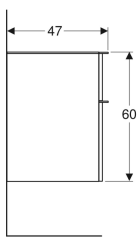

## Nizka stranska omarica Geberit Smyle Square, z dvema predaloma

Slika primera

### Tehnični podatki

Material	visokozgoščena troslojna iverna plošča
Največja obremenitev predala	30 kg

### Obseg dobave

- Stranska omarica

- Pritrdilni material

Št. artikla	Barva / površina	B	H	T
500.357.00.1	Korpus in fronta: bela / lakirano, visoki sijaj Ročaj: bela / površinsko obdelano s praškanjem, mat	45 cm	60 cm	47 cm
500.357.JK.1 *	Korpus in fronta: lava / lakirano, mat Ročaj: lava / površinsko obdelano s praškanjem, mat	45 cm	60 cm	47 cm
500.357.JL.1 *	Korpus in fronta: peščeno siva / lakirano, visoki sijaj Ročaj: peščeno siva / površinsko obdelano s praškanjem	45 cm	60 cm	47 cm
500.357.JR.1	Korpus in fronta: oreh hickory / melamin, struktura lesa Ročaj: lava / površinsko obdelano s praškanjem, mat	45 cm	60 cm	47 cm