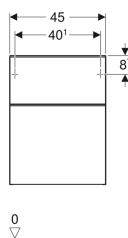

## Nizka stranska omarica Geberit Smyle Square, z dvema predaloma

Slika primera

### Tehnični podatki

Material	visokozgoščena troslojna iverna plošča
Največja obremenitev predala	30 kg

### Obseg dobave

- Stranska omarica

- Pritrdilni material

Št. artikla	Barva / površina	B	H	T
500.357.00.1	Korpus in fronta: bela / lakirano, visoki sijaj Ročaj: bela / površinsko obdelano s praškanjem, mat	45 cm	60 cm	47 cm
500.357.JK.1 *	Korpus in fronta: lava / lakirano, mat Ročaj: lava / površinsko obdelano s praškanjem, mat	45 cm	60 cm	47 cm
500.357.JL.1 *	Korpus in fronta: peščeno siva / lakirano, visoki sijaj Ročaj: peščeno siva / površinsko obdelano s praškanjem	45 cm	60 cm	47 cm
500.357.JR.1	Korpus in fronta: oreh hickory / melamin, struktura lesa Ročaj: lava / površinsko obdelano s praškanjem, mat	45 cm	60 cm	47 cm