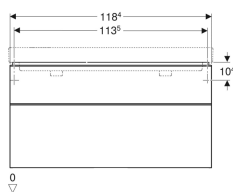

Omarica za dvojni umivalnik Geberit Smyle Square, z dvema predaloma

Slika primera

Lastnosti

- Certifikat FSC™ C134279
- Stenska izvedba
- Z dvema predaloma
- Ročaj za odpiranje
- Predal s sistemom mehkega zapiranja
- Odpornost na vlago

- Kovinsko ogrodje predala
- Tovarniško sestavljeno

Tehnični podatki

Material	visokozgoščena troslojna iverna plošča
Največja obremenitev predala	30 kg

Obseg dobave

- Omarica za dvojni umivalnik

- Pritrdilni material

Št. artikla	Barva / površina	B	Širina umivalnika	H	T
500.356.00.1	Korpus in fronta: bela / lakirano, visoki sijaj Ročaj: bela / površinsko obdelano s praškanjem, mat	118.4 cm	120 cm	61.7 cm	47 cm
500.356.JK.1 *	Korpus in fronta: lava / lakirano, mat Ročaj: lava / površinsko obdelano s praškanjem, mat	118.4 cm	120 cm	61.7 cm	47 cm
500.356.JL.1 *	Korpus in fronta: peščeno siva / lakirano, visoki sijaj Ročaj: peščeno siva / površinsko obdelano s praškanjem	118.4 cm	120 cm	61.7 cm	47 cm
500.356.JR.1	Korpus in fronta: oreh hickory / melamin, struktura lesa Ročaj: lava / površinsko obdelano s praškanjem, mat	118.4 cm	120 cm	61.7 cm	47 cm