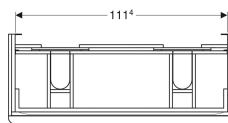

Omarica za dvojni umivalnik Geberit Smyle Square, z dvema predaloma

Slika primera

Lastnosti

- Certifikat FSC™ C134279
- Stenska izvedba
- Z dvema predaloma
- Ročaj za odpiranje
- Predal s sistemom mehkega zapiranja
- Odpornost na vlago

- Kovinsko ogrodje predala
- Tovarniško sestavljeno

Tehnični podatki

Material	visokozgoščena troslojna iverna plošča
Največja obremenitev predala	30 kg

Obseg dobave

- Omarica za dvojni umivalnik

- Pritrdilni material

Št. artikla	Barva / površina	B	Širina umivalnika	H	T
500.356.00.1	Korpus in fronta: bela / lakirano, visoki sijaj Ročaj: bela / površinsko obdelano s praškanjem, mat	118.4 cm	120 cm	61.7 cm	47 cm
500.356.JK.1 *	Korpus in fronta: lava / lakirano, mat Ročaj: lava / površinsko obdelano s praškanjem, mat	118.4 cm	120 cm	61.7 cm	47 cm
500.356.JL.1 *	Korpus in fronta: peščeno siva / lakirano, visoki sijaj Ročaj: peščeno siva / površinsko obdelano s praškanjem	118.4 cm	120 cm	61.7 cm	47 cm
500.356.JR.1	Korpus in fronta: oreh hickory / melamin, struktura lesa Ročaj: lava / površinsko obdelano s praškanjem, mat	118.4 cm	120 cm	61.7 cm	47 cm