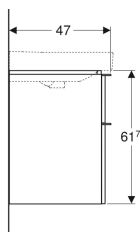

Omarica za dvojni umivalnik Geberit Smyle Square, z dvema predaloma

Slika primera

Lastnosti

- Certifikat FSC™ C134279
- Stenska izvedba
- Z dvema predaloma
- Ročaj za odpiranje
- Predal s sistemom mehkega zapiranja
- Odpornost na vlago

- Kovinsko ogrodje predala
- Tovarniško sestavljeno

Tehnični podatki

Material	visokozgoščena troslojna iverna plošča
Največja obremenitev predala	30 kg

Obseg dobave

- Omarica za dvojni umivalnik

- Pritrdilni material

Št. artikla	Barva / površina	B	Širina umivalnika	H	T
500.356.00.1	Korpus in fronta: bela / lakirano, visoki sijaj Ročaj: bela / površinsko obdelano s praškanjem, mat	118.4 cm	120 cm	61.7 cm	47 cm
500.356.JK.1 *	Korpus in fronta: lava / lakirano, mat Ročaj: lava / površinsko obdelano s praškanjem, mat	118.4 cm	120 cm	61.7 cm	47 cm
500.356.JL.1 *	Korpus in fronta: peščeno siva / lakirano, visoki sijaj Ročaj: peščeno siva / površinsko obdelano s praškanjem	118.4 cm	120 cm	61.7 cm	47 cm
500.356.JR.1	Korpus in fronta: oreh hickory / melamin, struktura lesa Ročaj: lava / površinsko obdelano s praškanjem, mat	118.4 cm	120 cm	61.7 cm	47 cm