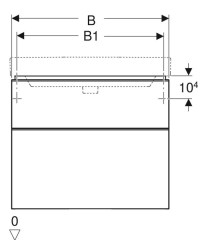

Lastnosti

- Certifikat FSC™ C134279
- Stenska izvedba
- Z dvema predaloma
- Ročaj za odpiranje
- Predal s sistemom mehkega zapiranja
- Odpornost na vlago

- Kovinsko ogrodje predala
- Tovarniško sestavljeno

Tehnični podatki

Material	visokozgoščena troslojna iverna plošča
Največja obremenitev predala	30 kg

Obseg dobave

- Omarica za umivalnik

- Pritrdilni material

Št. artikla	Barva / površina	B	B1	B2	Širina umivalnika	H	T
500.353.00.1	Korpus in fronta: bela / lakirano, visoki sijaj Ročaj: bela / površinsko obdelano s praškanjem, mat	73.4 cm	68.5 cm	66.4 cm	75 cm	61.7 cm	47 cm
500.354.00.1	Korpus in fronta: bela / lakirano, visoki sijaj Ročaj: bela / površinsko obdelano s praškanjem, mat	88.4 cm	83.5 cm	81.4 cm	90 cm	61.7 cm	47 cm
500.355.00.1	Korpus in fronta: bela / lakirano, visoki sijaj Ročaj: bela / površinsko obdelano s praškanjem, mat	118.4 cm	113.5 cm	111.4 cm	120 cm	61.7 cm	47 cm
500.352.00.1	Korpus in fronta: bela / lakirano, visoki sijaj Ročaj: bela / površinsko obdelano s praškanjem, mat	58.4 cm	53.5 cm	51.4 cm	60 cm	61.7 cm	47 cm
500.352.JK.1 *	Korpus in fronta: lava / lakirano, mat Ročaj: lava / površinsko obdelano s praškanjem, mat	58.4 cm	53.5 cm	51.4 cm	60 cm	61.7 cm	47 cm
500.353.JK.1 *	Korpus in fronta: lava / lakirano, mat Ročaj: lava / površinsko obdelano s praškanjem, mat	73.4 cm	68.5 cm	66.4 cm	75 cm	61.7 cm	47 cm
500.354.JK.1 *	Korpus in fronta: lava / lakirano, mat Ročaj: lava / površinsko obdelano s praškanjem, mat	88.4 cm	83.5 cm	81.4 cm	90 cm	61.7 cm	47 cm
500.355.JK.1 *	Korpus in fronta: lava / lakirano, mat Ročaj: lava / površinsko obdelano s praškanjem, mat	118.4 cm	113.5 cm	111.4 cm	120 cm	61.7 cm	47 cm
500.352.JL.1 *	Korpus in fronta: peščeno siva / lakirano, visoki sijaj Ročaj: peščeno siva / površinsko obdelano s praškanjem	58.4 cm	53.5 cm	51.4 cm	60 cm	61.7 cm	47 cm
500.353.JL.1 *	Korpus in fronta: peščeno siva / lakirano, visoki sijaj Ročaj: peščeno siva / površinsko obdelano s praškanjem	73.4 cm	68.5 cm	66.4 cm	75 cm	61.7 cm	47 cm
500.354.JL.1 *	Korpus in fronta: peščeno siva / lakirano, visoki sijaj Ročaj: peščeno siva / površinsko obdelano s praškanjem	88.4 cm	83.5 cm	81.4 cm	90 cm	61.7 cm	47 cm
500.355.JL.1 *	Korpus in fronta: peščeno siva / lakirano, visoki sijaj Ročaj: peščeno siva / površinsko obdelano s praškanjem	118.4 cm	113.5 cm	111.4 cm	120 cm	61.7 cm	47 cm
500.352.JR.1	Korpus in fronta: oreh hickory / melamin, struktura lesa Ročaj: lava / površinsko obdelano s praškanjem, mat	58.4 cm	53.5 cm	51.4 cm	60 cm	61.7 cm	47 cm