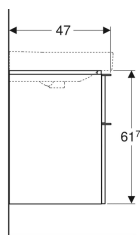

Lastnosti

- Certifikat FSC™ C134279
- Stenska izvedba
- Z dvema predaloma
- Ročaj za odpiranje
- Predal s sistemom mehkega zapiranja
- Odpornost na vlago

- Kovinsko ogrodje predala
- Tovarniško sestavljeno

Tehnični podatki

Material	visokozgoščena troslojna iverna plošča
Največja obremenitev predala	30 kg

Obseg dobave

- Omarica za umivalnik

- Pritrdilni material

Št. artikla	Barva / površina	B	B1	B2	Širina umivalnika	H	T
500.353.00.1	Korpus in fronta: bela / lakirano, visoki sijaj Ročaj: bela / površinsko obdelano s praškanjem, mat	73.4 cm	68.5 cm	66.4 cm	75 cm	61.7 cm	47 cm
500.354.00.1	Korpus in fronta: bela / lakirano, visoki sijaj Ročaj: bela / površinsko obdelano s praškanjem, mat	88.4 cm	83.5 cm	81.4 cm	90 cm	61.7 cm	47 cm
500.355.00.1	Korpus in fronta: bela / lakirano, visoki sijaj Ročaj: bela / površinsko obdelano s praškanjem, mat	118.4 cm	113.5 cm	111.4 cm	120 cm	61.7 cm	47 cm
500.352.00.1	Korpus in fronta: bela / lakirano, visoki sijaj Ročaj: bela / površinsko obdelano s praškanjem, mat	58.4 cm	53.5 cm	51.4 cm	60 cm	61.7 cm	47 cm
500.352.JK.1 *	Korpus in fronta: lava / lakirano, mat Ročaj: lava / površinsko obdelano s praškanjem, mat	58.4 cm	53.5 cm	51.4 cm	60 cm	61.7 cm	47 cm
500.353.JK.1 *	Korpus in fronta: lava / lakirano, mat Ročaj: lava / površinsko obdelano s praškanjem, mat	73.4 cm	68.5 cm	66.4 cm	75 cm	61.7 cm	47 cm
500.354.JK.1 *	Korpus in fronta: lava / lakirano, mat Ročaj: lava / površinsko obdelano s praškanjem, mat	88.4 cm	83.5 cm	81.4 cm	90 cm	61.7 cm	47 cm
500.355.JK.1 *	Korpus in fronta: lava / lakirano, mat Ročaj: lava / površinsko obdelano s praškanjem, mat	118.4 cm	113.5 cm	111.4 cm	120 cm	61.7 cm	47 cm
500.352.JL.1 *	Korpus in fronta: peščeno siva / lakirano, visoki sijaj Ročaj: peščeno siva / površinsko obdelano s praškanjem	58.4 cm	53.5 cm	51.4 cm	60 cm	61.7 cm	47 cm
500.353.JL.1 *	Korpus in fronta: peščeno siva / lakirano, visoki sijaj Ročaj: peščeno siva / površinsko obdelano s praškanjem	73.4 cm	68.5 cm	66.4 cm	75 cm	61.7 cm	47 cm
500.354.JL.1 *	Korpus in fronta: peščeno siva / lakirano, visoki sijaj Ročaj: peščeno siva / površinsko obdelano s praškanjem	88.4 cm	83.5 cm	81.4 cm	90 cm	61.7 cm	47 cm
500.355.JL.1 *	Korpus in fronta: peščeno siva / lakirano, visoki sijaj Ročaj: peščeno siva / površinsko obdelano s praškanjem	118.4 cm	113.5 cm	111.4 cm	120 cm	61.7 cm	47 cm
500.352.JR.1	Korpus in fronta: oreh hickory / melamin, struktura lesa Ročaj: lava / površinsko obdelano s praškanjem, mat	58.4 cm	53.5 cm	51.4 cm	60 cm	61.7 cm	47 cm