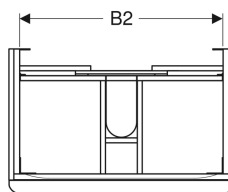

Lastnosti

- Certifikat FSC™ C134279
- Stenska izvedba
- Z dvema predaloma
- Ročaj za odpiranje
- Predal s sistemom mehkega zapiranja
- Odpornost na vlago

- Kovinsko ogrodje predala
- Tovarniško sestavljeno

Tehnični podatki

Material	visokozgoščena troslojna iverna plošča
Največja obremenitev predala	30 kg

Obseg dobave

- Omarica za umivalnik

- Pritrdilni material

Št. artikla	Barva / površina	B	B1	B2	Širina umivalnika	H	T
500.353.00.1	Korpus in fronta: bela / lakirano, visoki sijaj Ročaj: bela / površinsko obdelano s praškanjem, mat	73.4 cm	68.5 cm	66.4 cm	75 cm	61.7 cm	47 cm
500.354.00.1	Korpus in fronta: bela / lakirano, visoki sijaj Ročaj: bela / površinsko obdelano s praškanjem, mat	88.4 cm	83.5 cm	81.4 cm	90 cm	61.7 cm	47 cm
500.355.00.1	Korpus in fronta: bela / lakirano, visoki sijaj Ročaj: bela / površinsko obdelano s praškanjem, mat	118.4 cm	113.5 cm	111.4 cm	120 cm	61.7 cm	47 cm
500.352.00.1	Korpus in fronta: bela / lakirano, visoki sijaj Ročaj: bela / površinsko obdelano s praškanjem, mat	58.4 cm	53.5 cm	51.4 cm	60 cm	61.7 cm	47 cm
500.352.JK.1 *	Korpus in fronta: lava / lakirano, mat Ročaj: lava / površinsko obdelano s praškanjem, mat	58.4 cm	53.5 cm	51.4 cm	60 cm	61.7 cm	47 cm
500.353.JK.1 *	Korpus in fronta: lava / lakirano, mat Ročaj: lava / površinsko obdelano s praškanjem, mat	73.4 cm	68.5 cm	66.4 cm	75 cm	61.7 cm	47 cm
500.354.JK.1 *	Korpus in fronta: lava / lakirano, mat Ročaj: lava / površinsko obdelano s praškanjem, mat	88.4 cm	83.5 cm	81.4 cm	90 cm	61.7 cm	47 cm
500.355.JK.1 *	Korpus in fronta: lava / lakirano, mat Ročaj: lava / površinsko obdelano s praškanjem, mat	118.4 cm	113.5 cm	111.4 cm	120 cm	61.7 cm	47 cm
500.352.JL.1 *	Korpus in fronta: peščeno siva / lakirano, visoki sijaj Ročaj: peščeno siva / površinsko obdelano s praškanjem	58.4 cm	53.5 cm	51.4 cm	60 cm	61.7 cm	47 cm
500.353.JL.1 *	Korpus in fronta: peščeno siva / lakirano, visoki sijaj Ročaj: peščeno siva / površinsko obdelano s praškanjem	73.4 cm	68.5 cm	66.4 cm	75 cm	61.7 cm	47 cm
500.354.JL.1 *	Korpus in fronta: peščeno siva / lakirano, visoki sijaj Ročaj: peščeno siva / površinsko obdelano s praškanjem	88.4 cm	83.5 cm	81.4 cm	90 cm	61.7 cm	47 cm
500.355.JL.1 *	Korpus in fronta: peščeno siva / lakirano, visoki sijaj Ročaj: peščeno siva / površinsko obdelano s praškanjem	118.4 cm	113.5 cm	111.4 cm	120 cm	61.7 cm	47 cm
500.352.JR.1	Korpus in fronta: oreh hickory / melamin, struktura lesa Ročaj: lava / površinsko obdelano s praškanjem, mat	58.4 cm	53.5 cm	51.4 cm	60 cm	61.7 cm	47 cm