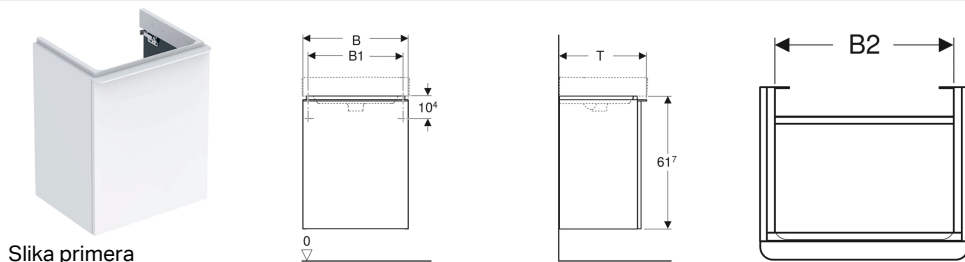

Omarica za manjši straniščni umivalnik Geberit Smyle Square, z enimi vrati

Slika primera

Lastnosti

- Certifikat FSC™ C134279
- Stenska izvedba
- Z enimi vrati
- Ročaj za odpiranje
- Vrata s sistemom mehkega zapiranja

- S prečno polico
- Odpornost na vlago
- Tovarniško sestavljeno

Tehnični podatki

Material | visokozgoščena troslojna iverna plošča

Obseg dobave

- Omarica za manjši straniščni umivalnik
- Pritrdilni material