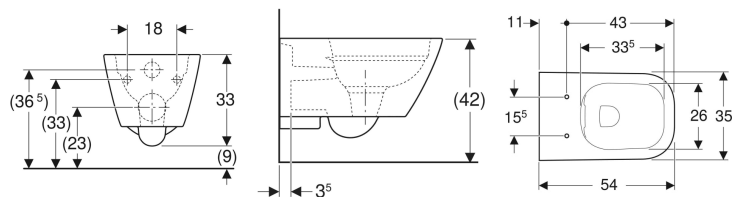

## Stenska WC-školjka Geberit Smyle Square, zaprta oblika, Rimfree

Slika primera

### Lastnosti

- Stenska izvedba
- Rimfree
- Enostavna pritrditev s sistemom Easy Fast Fixing (tip EFF3)

- Tip 1, velika splakovalna količina 6/5 l, v skladu s standardom EN 997
- Izpira s 4,5 l
- Zaprta oblika
- Skrita pritrditev

### Dodatno naročilo

- WC-sedež s pokrovom

Št. artikla	Barva / površina	B	H	T
500.208.01.1	bela	35 cm	33 cm	54 cm

- Prehod z EFF2 na EFF3 bo izveden od 1.4.2022 (brez obstoječe zaloge)