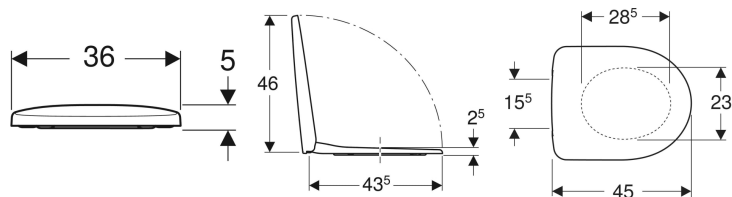

WC-sedež s pokrovom Geberit Selnova, pritrnitev od zgoraj

Slika primera

Lastnosti

- Prekrivajoči WC pokrov
- Tečaji iz kovine

Tehnični podatki

Material	Duroplast
Fastening distance	15.5 cm

Obseg dobave

- WC-sedež s pokrovom

Št. artikla	Barva / površina	Sistem hitre demontaže	Sistem mehkega zapiranja	Pritrdilo	Material tečaja
500.333.01.1	bela / sijaj	ne	da	od zgoraj	medenina, kromirana
500.337.01.1	bela / sijaj	ne	ne	od zgoraj	nerjavno jeklo
500.335.01.1	bela / sijaj	da	da	od zgoraj	medenina, kromirana