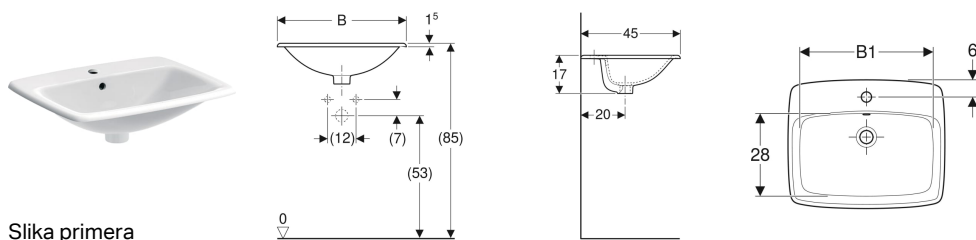

## Vgradni umivalnik Geberit Selnova Square

Slika primera

### Predvidene vrste uporabe

- Za montažo v umivalniške plošče od zgoraj

### Obseg dobave

- Vgradni umivalnik

Št. artikla	Barva / površina	Odprtina za armaturo	Preliv	B	B1	H	T	
500.307.01.7	bela	na sredini	vidno	60 cm	50 cm	17 cm	45 cm	Novo
500.306.01.1	bela	na sredini	vidno	55 cm	46 cm	17 cm	45 cm	
501.466.00.7	bela	na sredini	vidno	55 cm	46 cm	17 cm	45 cm	Novo
500.307.01.1	bela	na sredini	vidno	60 cm	50 cm	17 cm	45 cm	