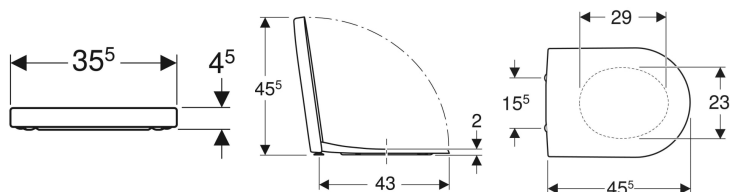

## WC-sedež s pokrovom Geberit iCon

Slika primera

### Lastnosti

- Prekrivajoči WC pokrov

### Tehnični podatki

|                    |           |
|--------------------|-----------|
| Material           | Duroplast |
| Fastening distance | 15.5 cm   |

| Št. artikla  | Barva / površina | Sistem hitre demontaže | Sistem mehkega zapiranja | Pritrdilo | Material tečaja     |
|--------------|------------------|------------------------|--------------------------|-----------|---------------------|
| 500.670.01.1 | bela / sijaj     | da                     | da                       | od zgoraj | medenina, kromirana |
| 574130000    | bela / sijaj     | ne                     | da                       | od zgoraj | medenina, kromirana |
| 574120000    | bela / sijaj     | ne                     | ne                       | od zgoraj | nerjavno jeklo      |