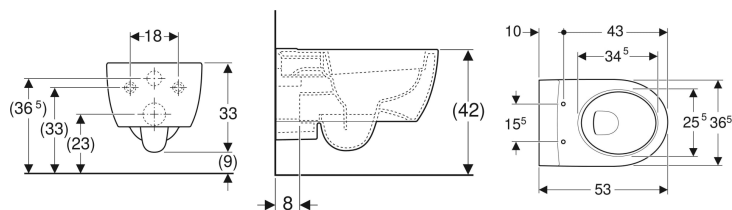

Stenska WC-školjka Geberit iCon, zaprta oblika, Rimfree

Slika primera

Predvidene vrste uporabe

- Za podometne splakovalnike

Lastnosti

- Stenska izvedba
- Rimfree
- Enostavna pritrditev s stensko pritrditvijo Geberit tipa EFF3 za WC

- Tip 1, velika splakovalna količina 6/5/4 l, v skladu s standardom EN 997
- Izpira s 4,5 l
- Zaprta oblika
- Skrita pritrditev

Tehnični podatki

Material | sanitarna keramika

Obseg dobave

- Pritrdilni material

Dodatno naročilo

- WC-sedež s pokrovom

Št. artikla	Barva / površina	B	H	T
204060000	bela	35.5 cm	33 cm	53 cm

- Glede na mesto vgradnje je za montažo potreben priključni set Geberit za stenski WC
- Prehod z EFF2 na EFF3 bo izveden od 1.4.2022 (brez obstoječe zaloge)