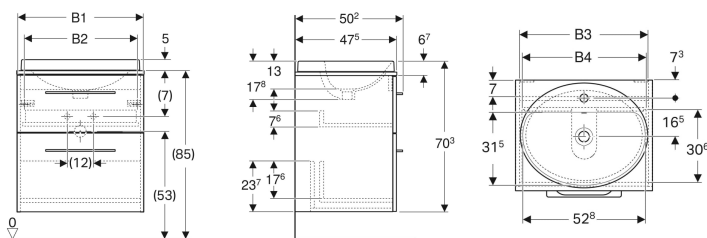

Set vgradnega umivalnika Geberit Selnova Square z omarico in umivalniško ploščo, dva predala

Slika primera

Lastnosti

- Certifikat FSC™ C134279
- Stenska izvedba
- Z dvema predaloma
- Ročaj za odpiranje
- Predal s sistemom mehkega zapiranja
- Odpornost na vlago
- Tovarniško sestavljeno

Obseg dobave

- Umivalnik
- Omarica za umivalnik
- Umivalniška plošča

- Umivalniška plošča z izrezom

Tehnični podatki

Material	sanitarna keramika / visokozgoščena troslojna iverna plošča
Največja obremenitev predala	30 kg

- Ročaj
- Pritrdilni material

Št. artikla	Barva / površina	Odprtina za armaturo	Preliv	B	B1	B2	B3	B4	Širina umivalnika	H	T	
502.868.00.1	bela / lakirano, visoki sijaj	na sredini	vidno	59.1 cm	58.8 cm	52.4 cm	55.6 cm	51.3 cm	55 cm	70.3 cm	50.2 cm	Novo
502.869.00.1 *	lava / lakirano, mat	na sredini	vidno	59.1 cm	58.8 cm	52.4 cm	55.6 cm	51.3 cm	55 cm	70.3 cm	50.2 cm	Novo
502.870.00.1	oreh hickory / melamin, struktura lesa	na sredini	vidno	59.1 cm	58.8 cm	52.4 cm	55.6 cm	51.3 cm	55 cm	70.3 cm	50.2 cm	Novo
502.871.00.1 *	svetli oreh hickory / melamin, struktura lesa	na sredini	vidno	59.1 cm	58.8 cm	52.4 cm	55.6 cm	51.3 cm	55 cm	70.3 cm	50.2 cm	Novo
502.872.00.1	bela / lakirano, visoki sijaj	na sredini	vidno	79.1 cm	78.8 cm	72.4 cm	75.6 cm	71.3 cm	55 cm	70.3 cm	50.2 cm	Novo
502.873.00.1 *	lava / lakirano, mat	na sredini	vidno	79.1 cm	78.8 cm	72.4 cm	75.6 cm	71.3 cm	55 cm	70.3 cm	50.2 cm	Novo
502.874.00.1	oreh hickory / melamin, struktura lesa	na sredini	vidno	79.1 cm	78.8 cm	72.4 cm	75.6 cm	71.3 cm	55 cm	70.3 cm	50.2 cm	Novo
502.875.00.1 *	svetli oreh hickory / melamin, struktura lesa	na sredini	vidno	79.1 cm	78.8 cm	72.4 cm	75.6 cm	71.3 cm	55 cm	70.3 cm	50.2 cm	Novo