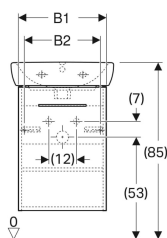

Set manjšega umivalnika za stranišče z omarico Geberit Selnova Square, ena vrata

Slika primera

Lastnosti

- Certifikat FSC™ C134279
- Stenska izvedba
- Z enimi vrati
- Ročaj za odpiranje
- Vrata s sistemom mehkega zapiranja
- S fiksno polico

- Tečaji na levi ali desni strani
- Odpornost na vlago
- Tovarniško sestavljeno

Tehnični podatki

Material | sanitarna keramika / visokozgoščena troslojna iverna plošča

Obseg dobave

- Manjši umivalnik za stranišča
- Omarica za manjši straniščni umivalnik

- Pritrdilni material
- Ročaj

Št. artikla	Barva / p ovršina	B	B1	B2	B3	B4	Širina umiv alnika	H	H1	H2	H3	T	T1	T2	T3	T4	T5	T6	
502.742.00.1	bela / lakirano, visoki sijaj	36 cm	32.3 cm	25.9 cm	29.1 cm	32 cm	36 cm	65.2 cm	9.5 cm	15 cm	11 cm	28 cm	25.3 cm	22.4 cm	18.9 cm	9.5 cm	16 cm	5.5 cm	Novo
502.743.00.1 *	lava / lakirano, mat	36 cm	32.3 cm	25.9 cm	29.1 cm	32 cm	36 cm	65.2 cm	9.5 cm	15 cm	11 cm	28 cm	25.3 cm	22.4 cm	18.9 cm	9.5 cm	16 cm	5.5 cm	Novo
502.744.00.1	oreh hickory / melamin, struktura lesa	36 cm	32.3 cm	25.9 cm	29.1 cm	32 cm	36 cm	65.2 cm	9.5 cm	15 cm	11 cm	28 cm	25.3 cm	22.4 cm	18.9 cm	9.5 cm	16 cm	5.5 cm	Novo
502.745.00.1 *	svetli oreh hickory / melamin, struktura lesa	36 cm	32.3 cm	25.9 cm	29.1 cm	32 cm	36 cm	65.2 cm	9.5 cm	15 cm	11 cm	28 cm	25.3 cm	22.4 cm	18.9 cm	9.5 cm	16 cm	5.5 cm	Novo
502.746.00.1	bela / lakirano, visoki sijaj	45 cm	38.6 cm	32.2 cm	35.4 cm	40 cm	45 cm	64.9 cm	9.2 cm	16 cm	11 cm	35 cm	32.1 cm	29.2 cm	25.7 cm	12.5 cm	21.5 cm	5.5 cm	Novo
502.747.00.1 *	lava / lakirano, mat	45 cm	38.6 cm	32.2 cm	35.4 cm	40 cm	45 cm	64.9 cm	9.2 cm	16 cm	11 cm	35 cm	32.1 cm	29.2 cm	25.7 cm	12.5 cm	21.5 cm	5.5 cm	Novo
502.748.00.1	oreh hickory / melamin, struktura lesa	45 cm	38.6 cm	32.2 cm	35.4 cm	40 cm	45 cm	64.9 cm	9.2 cm	16 cm	11 cm	35 cm	32.1 cm	29.2 cm	25.7 cm	12.5 cm	21.5 cm	5.5 cm	Novo