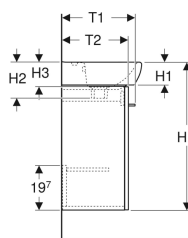

Set manjšega umivalnika za stranišče z omarico Geberit Selnova Square, ena vrata

Slika primera

Lastnosti

- Certifikat FSC™ C134279
- Stenska izvedba
- Z enimi vrati
- Ročaj za odpiranje
- Vrata s sistemom mehkega zapiranja
- S fiksno polico

- Tečaji na levi ali desni strani
- Odpornost na vlago
- Tovarniško sestavljeno

Tehnični podatki

Material | sanitarna keramika / visokozgoščena troslojna iverna plošča

Obseg dobave

- Manjši umivalnik za stranišča
- Omarica za manjši straniščni umivalnik

- Pritrdilni material
- Ročaj

Št. artikla	Barva / p ovršina	B	B1	B2	B3	B4	Širina umiv alnika	H	H1	H2	H3	T	T1	T2	T3	T4	T5	T6	
502.742.00.1	bela / lakirano, visoki sijaj	36 cm	32.3 cm	25.9 cm	29.1 cm	32 cm	36 cm	65.2 cm	9.5 cm	15 cm	11 cm	28 cm	25.3 cm	22.4 cm	18.9 cm	9.5 cm	16 cm	5.5 cm	Novo
502.743.00.1 *	lava / lakirano, mat	36 cm	32.3 cm	25.9 cm	29.1 cm	32 cm	36 cm	65.2 cm	9.5 cm	15 cm	11 cm	28 cm	25.3 cm	22.4 cm	18.9 cm	9.5 cm	16 cm	5.5 cm	Novo
502.744.00.1	oreh hickory / melamin, struktura lesa	36 cm	32.3 cm	25.9 cm	29.1 cm	32 cm	36 cm	65.2 cm	9.5 cm	15 cm	11 cm	28 cm	25.3 cm	22.4 cm	18.9 cm	9.5 cm	16 cm	5.5 cm	Novo
502.745.00.1 *	svetli oreh hickory / melamin, struktura lesa	36 cm	32.3 cm	25.9 cm	29.1 cm	32 cm	36 cm	65.2 cm	9.5 cm	15 cm	11 cm	28 cm	25.3 cm	22.4 cm	18.9 cm	9.5 cm	16 cm	5.5 cm	Novo
502.746.00.1	bela / lakirano, visoki sijaj	45 cm	38.6 cm	32.2 cm	35.4 cm	40 cm	45 cm	64.9 cm	9.2 cm	16 cm	11 cm	35 cm	32.1 cm	29.2 cm	25.7 cm	12.5 cm	21.5 cm	5.5 cm	Novo
502.747.00.1 *	lava / lakirano, mat	45 cm	38.6 cm	32.2 cm	35.4 cm	40 cm	45 cm	64.9 cm	9.2 cm	16 cm	11 cm	35 cm	32.1 cm	29.2 cm	25.7 cm	12.5 cm	21.5 cm	5.5 cm	Novo
502.748.00.1	oreh hickory / melamin, struktura lesa	45 cm	38.6 cm	32.2 cm	35.4 cm	40 cm	45 cm	64.9 cm	9.2 cm	16 cm	11 cm	35 cm	32.1 cm	29.2 cm	25.7 cm	12.5 cm	21.5 cm	5.5 cm	Novo