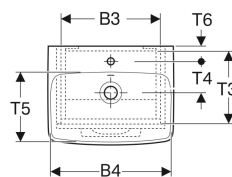

Set manjšega umivalnika za stranišče z omarico Geberit Selnova Square, ena vrata

Slika primera

Lastnosti

- Certifikat FSC™ C134279
- Stenska izvedba
- Z enimi vrati
- Ročaj za odpiranje
- Vrata s sistemom mehkega zapiranja
- S fiksno polico

- Tečaji na levi ali desni strani
- Odpornost na vlago
- Tovarniško sestavljeno

Tehnični podatki

Material | sanitarna keramika / visokozgoščena troslojna iverna plošča

Obseg dobave

- Manjši umivalnik za stranišča
- Omarica za manjši straniščni umivalnik

- Pritrdilni material
- Ročaj

Št. artikla	Barva / p ovršina	B	B1	B2	B3	B4	Širina umiv alnika	H	H1	H2	H3	T	T1	T2	T3	T4	T5	T6	
502.742.00.1	bela / lakirano, visoki sijaj	36 cm	32.3 cm	25.9 cm	29.1 cm	32 cm	36 cm	65.2 cm	9.5 cm	15 cm	11 cm	28 cm	25.3 cm	22.4 cm	18.9 cm	9.5 cm	16 cm	5.5 cm	Novo
502.743.00.1 *	lava / lakirano, mat	36 cm	32.3 cm	25.9 cm	29.1 cm	32 cm	36 cm	65.2 cm	9.5 cm	15 cm	11 cm	28 cm	25.3 cm	22.4 cm	18.9 cm	9.5 cm	16 cm	5.5 cm	Novo
502.744.00.1	oreh hickory / melamin, struktura lesa	36 cm	32.3 cm	25.9 cm	29.1 cm	32 cm	36 cm	65.2 cm	9.5 cm	15 cm	11 cm	28 cm	25.3 cm	22.4 cm	18.9 cm	9.5 cm	16 cm	5.5 cm	Novo
502.745.00.1 *	svetli oreh hickory / melamin, struktura lesa	36 cm	32.3 cm	25.9 cm	29.1 cm	32 cm	36 cm	65.2 cm	9.5 cm	15 cm	11 cm	28 cm	25.3 cm	22.4 cm	18.9 cm	9.5 cm	16 cm	5.5 cm	Novo
502.746.00.1	bela / lakirano, visoki sijaj	45 cm	38.6 cm	32.2 cm	35.4 cm	40 cm	45 cm	64.9 cm	9.2 cm	16 cm	11 cm	35 cm	32.1 cm	29.2 cm	25.7 cm	12.5 cm	21.5 cm	5.5 cm	Novo
502.747.00.1 *	lava / lakirano, mat	45 cm	38.6 cm	32.2 cm	35.4 cm	40 cm	45 cm	64.9 cm	9.2 cm	16 cm	11 cm	35 cm	32.1 cm	29.2 cm	25.7 cm	12.5 cm	21.5 cm	5.5 cm	Novo
502.748.00.1	oreh hickory / melamin, struktura lesa	45 cm	38.6 cm	32.2 cm	35.4 cm	40 cm	45 cm	64.9 cm	9.2 cm	16 cm	11 cm	35 cm	32.1 cm	29.2 cm	25.7 cm	12.5 cm	21.5 cm	5.5 cm	Novo