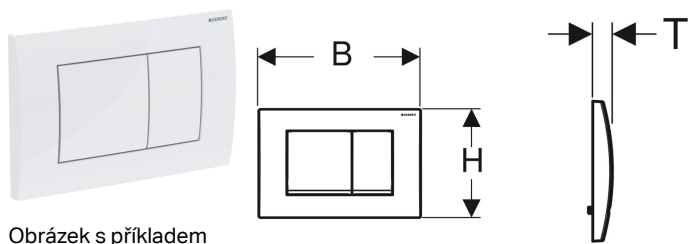

## Ovládací tlačítko Geberit Delta30, pro 2 množství splachování

Obrázek s příkladem

### Účel použití

- Ke spuštění splachování u Delta splachovacích nádržek pod omítku