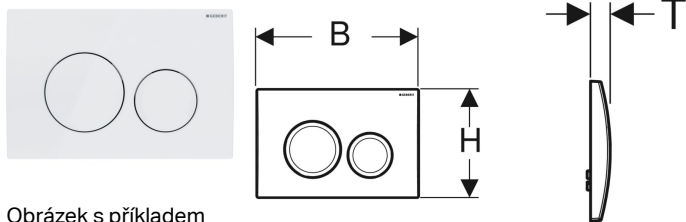

## Ovládací tlačítko Geberit Delta20, pro 2 množství splachování

Obrázek s příkladem

### Účel použití

- Ke spuštění splachování u Delta splachovacích nádržek pod omítku

### Obsah dodávky

- Upevňovací rámeček
- 2 tyčky tlačítka
- Upevňovací materiál

Pol. č.	Barva / povrch	Popis materiálu	B	H	T
115.127.11.1	Bílá	Plast	24.6 cm	16.4 cm	2.3 cm
115.127.21.1	Pochromovaná lesklá	Plast	24.6 cm	16.4 cm	2.3 cm
115.127.46.1	Pochromovaná matná	Plast	24.6 cm	16.4 cm	2.3 cm