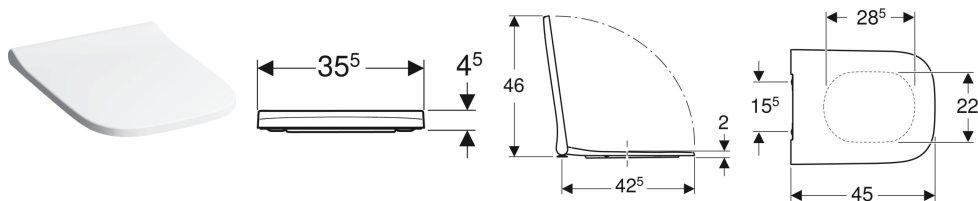

WC-sedež s pokrovom Geberit Smyle Square, tanek dizajn

Slika primera

Lastnosti

- Antibakterijsko
- Vitek dizajn
- Prekrivajoči WC pokrov

Tehnični podatki

Material	Duroplast
Fastening distance	15.5 cm

Št. artikla	Barva / površina	Sistem hitre demontaže	Sistem mehkega zapiranja	Pritrdilo	Material tečaja
500.687.01.1	bela / sijaj	da	da	od zgoraj	medenina, kromirana
500.237.01.1	bela / sijaj	ne	da	od zgoraj	medenina, kromirana
500.238.01.1	bela / sijaj	ne	ne	od zgoraj	medenina, kromirana