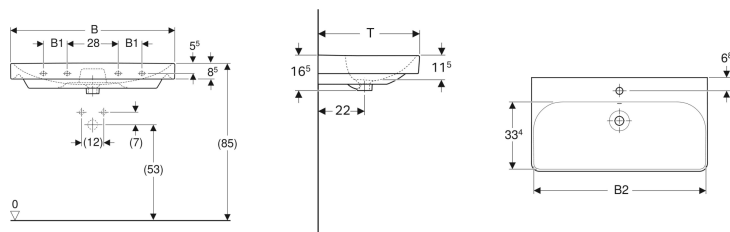

Umivalnik Geberit Smyle Square

Slika primera

Lastnosti

- Možnost vgradnje z omarico za umivalnik

Tehnični podatki

Material | sanitarna keramika

| Št. artikla | Barva / po vršina | Odprtina za armaturo | Preliv | B | B1 | B2 | Širina spodnje omarice | H | T | Pritrdilna mesta |
|--------------|-------------------|----------------------|--------|--------|-------|----------|------------------------|---------|-------|------------------|
| 501.574.00.1 | bela | brez | vidno | 55 cm | - cm | 51.8 cm | 53.6 cm | 16.5 cm | 44 cm | 2 |
| 501.732.00.1 | bela | na sredini | brez | 60 cm | - cm | 56.8 cm | 58.4 cm | 16.5 cm | 48 cm | 2 |
| 500.249.00.2 | bela | brez | vidno | 75 cm | - cm | 71.5 cm | 73.4 cm | 16.5 cm | 48 cm | 2 |
| 500.259.01.1 | bela | na sredini | vidno | 55 cm | - cm | 51.8 cm | 53.6 cm | 16.5 cm | 44 cm | 2 |
| 500.229.01.1 | bela | na sredini | vidno | 60 cm | - cm | 56.8 cm | 58.4 cm | 16.5 cm | 48 cm | 2 |
| 500.249.01.1 | bela | na sredini | vidno | 75 cm | - cm | 71.5 cm | 73.4 cm | 16.5 cm | 48 cm | 2 |
| 500.251.01.1 | bela | na sredini | vidno | 90 cm | 13 cm | 86.8 cm | 88.4 cm | 16.5 cm | 48 cm | 4 |
| 500.250.01.1 | bela | brez | vidno | 90 cm | 13 cm | 86.8 cm | 88.4 cm | 16.5 cm | 48 cm | 4 |
| 500.252.01.1 | bela | levo in desno | vidno | 90 cm | 13 cm | 86.8 cm | 88.4 cm | 16.5 cm | 48 cm | 4 |
| 500.253.01.1 | bela | levo in desno | vidno | 120 cm | 28 cm | 116.8 cm | 118.4 cm | 16.5 cm | 48 cm | 4 |
| 500.226.01.1 | bela | na sredini | vidno | 120 cm | 28 cm | 116.8 cm | 118.4 cm | 16.5 cm | 48 cm | 4 |
| 500.225.01.1 | bela | brez | vidno | 120 cm | 28 cm | 116.8 cm | 118.4 cm | 16.5 cm | 48 cm | 4 |

Dodatki

- Odtok umivalnika Geberit, prostorsko varčen model, ozka izvedba, s čepom zunanjega ventila z upravljanjem s pritiskom gumba
- Samočistilni sifon Geberit za umivalnik, odtok horizontalen
- Samočistilni sifoni Geberit za umivalnike, prostorsko varčni model, horizontalni odtok
- Pritrdilni material Geberit za umivalnik