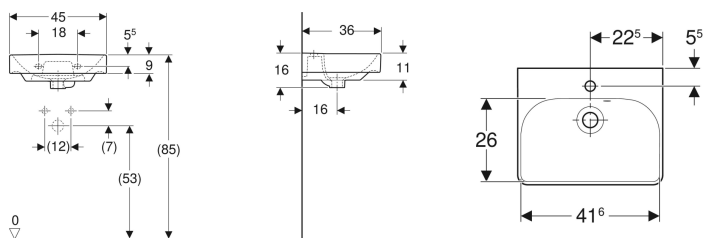

Manjši umivalnik za stranišča Geberit Smyle Square z asimetričnim prelivom

Slika primera

Lastnosti

- Možnost vgradnje z omarico za umivalnik
- Asimetrični preliv

Tehnični podatki

Material | sanitarna keramika

Št. artikla	Barva / površina	Odprtina za armaturo	Preliv	B	Širina spodnje omarice	H	T
500.222.01.1	bela	na sredini	vidno	45 cm	44.2 cm	16 cm	36 cm

Dodatki

- Odtok umivalnika Geberit, prostorsko varčen model, ozka izvedba, s čepom zunanjega ventila z upravljanjem s pritiskom gumba
- Samočistilni sifon Geberit za umivalnik, odtok horizontalen
- Samočistilni sifoni Geberit za umivalnike, prostorsko varčni model, horizontalni odtok
- Pritrdilni material Geberit za manjši umivalnik za stranišča