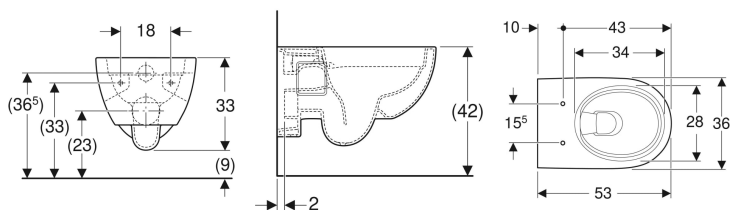

Stenska WC-školjka Geberit Selnova, Premium, delno zaprta oblika, Rimfree

Slika primera

Predvidene vrste uporabe

- Za podometne splakovalnike

Lastnosti

- Stenska izvedba
- Rimfree

Obseg dobave

- WC-keramika

Dodatno naročilo

- WC-sedež s pokrovom

- Tip 1, velika splakovalna količina 6/5 l, v skladu s standardom EN 997
- Izpira s 4,5 l
- Delno zaprta oblika

Tehnični podatki

Material | sanitarna keramika

Št. artikla	Barva / površina	B	H	T
501.545.01.1	bela	36 cm	33 cm	53 cm