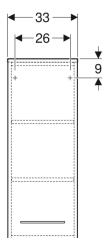

Srednje visoka omarica Geberit Selnova Square, z enimi vrati

Slika primera

Lastnosti

- Certifikat FSC™ C134279
- Stenska izvedba
- Z enimi vrati
- Vrata s sistemom mehkega zapiranja
- Ročaj za odpiranje

- Z dvema prestavljivima policama
- Tečaji na levi ali desni strani
- Odpornost na vlago
- Tovarniško sestavljeno

Tehnični podatki

Material | visokozgoščena troslojna iverna plošča

Obseg dobave

- Ročaj
- Pritrdilni material

Št. artikla	Barva / površina	B	H	T
501.276.00.1	bela / lakirano, visoki sijaj	33 cm	85 cm	29.7 cm
501.277.00.1	* lava / lakirano, mat	33 cm	85 cm	29.7 cm
501.278.00.1	oreh hickory / melamin, struktura lesa	33 cm	85 cm	29.7 cm
501.279.00.1	* svetli oreh hickory / melamin, struktura lesa	33 cm	85 cm	29.7 cm