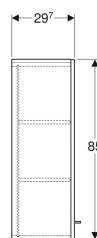

Srednje visoka omarica Geberit Selnova Square, z enimi vrati

Slika primera

Lastnosti

- Certifikat FSC™ C134279
- Stenska izvedba
- Z enimi vrati
- Vrata s sistemom mehkega zapiranja
- Ročaj za odpiranje

- Z dvema prestavljivima policama
- Tečaji na levi ali desni strani
- Odpornost na vlago
- Tovarniško sestavljeno

Tehnični podatki

Material | visokozgoščena troslojna iverna plošča

Obseg dobave

- Ročaj
- Pritrdilni material

Št. artikla	Barva / površina	B	H	T
501.276.00.1	bela / lakirano, visoki sijaj	33 cm	85 cm	29.7 cm
501.277.00.1	* lava / lakirano, mat	33 cm	85 cm	29.7 cm
501.278.00.1	oreh hickory / melamin, struktura lesa	33 cm	85 cm	29.7 cm
501.279.00.1	* svetli oreh hickory / melamin, struktura lesa	33 cm	85 cm	29.7 cm