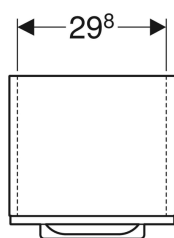

Srednje visoka omarica Geberit Selnova Square, z enimi vrati

Slika primera

Lastnosti

- Certifikat FSC™ C134279
- Stenska izvedba
- Z enimi vrati
- Vrata s sistemom mehkega zapiranja
- Ročaj za odpiranje

- Z dvema prestavljivima policama
- Tečaji na levi ali desni strani
- Odpornost na vlago
- Tovarniško sestavljeno

Tehnični podatki

Material | visokozgoščena troslojna iverna plošča

Obseg dobave

- Ročaj
- Pritrdilni material

Št. artikla	Barva / površina	B	H	T
501.276.00.1	bela / lakirano, visoki sijaj	33 cm	85 cm	29.7 cm
501.277.00.1	* lava / lakirano, mat	33 cm	85 cm	29.7 cm
501.278.00.1	oreh hickory / melamin, struktura lesa	33 cm	85 cm	29.7 cm
501.279.00.1	* svetli oreh hickory / melamin, struktura lesa	33 cm	85 cm	29.7 cm