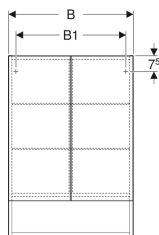

Omarica z ogledalom Geberit Selnova Square, z dvoje vrati

Slika primera

Lastnosti

- Certifikat FSC™ C134279
- Stenska izvedba
- Z dvoje vrati
- Vrata zrcalna na zunanji strani
- Tečaji na levi ali desni strani

- Vrata s sistemom mehkega zapiranja
- Z odprto odlagalno površino
- S štirimi odstranljivimi steklenimi policami
- Tovarniško sestavljeno

Tehnični podatki

Material | visokozgoščena troslojna iverna plošča

Obseg dobave

- 4 steklene police

- Pritrdilni material

Št. artikla	Barva / površina	B	B1	B2	B3	H	T
501.264.00.1	bela / lakirano, visoki sijaj	58.8 cm	51.8 cm	55.6 cm	29.1 cm	85 cm	17.5 cm
501.265.00.1 *	lava / lakirano, mat	58.8 cm	51.8 cm	55.6 cm	29.1 cm	85 cm	17.5 cm
501.266.00.1	oreh hickory / melamin, struktura lesa	58.8 cm	51.8 cm	55.6 cm	29.1 cm	85 cm	17.5 cm
501.267.00.1 *	svetli oreh hickory / melamin, struktura lesa	58.8 cm	51.8 cm	55.6 cm	29.1 cm	85 cm	17.5 cm
501.268.00.1	bela / lakirano, visoki sijaj	78.8 cm	71.8 cm	75.6 cm	39.1 cm	85 cm	17.5 cm
501.269.00.1 *	lava / lakirano, mat	78.8 cm	71.8 cm	75.6 cm	39.1 cm	85 cm	17.5 cm
501.270.00.1	oreh hickory / melamin, struktura lesa	78.8 cm	71.8 cm	75.6 cm	39.1 cm	85 cm	17.5 cm
501.271.00.1 *	svetli oreh hickory / melamin, struktura lesa	78.8 cm	71.8 cm	75.6 cm	39.1 cm	85 cm	17.5 cm