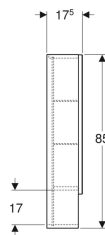

Omarica z ogledalom Geberit Selnova Square, z dvoje vrati

Slika primera

Lastnosti

- Certifikat FSC™ C134279
- Stenska izvedba
- Z dvoje vrati
- Vrata zrcalna na zunanji strani
- Tečaji na levi ali desni strani

- Vrata s sistemom mehkega zapiranja
- Z odprto odlagalno površino
- S štirimi odstranljivimi steklenimi policami
- Tovarniško sestavljeno

Tehnični podatki

Material | visokozgoščena troslojna iverna plošča

Obseg dobave

- 4 steklene police

- Pritrdilni material

Št. artikla	Barva / površina	B	B1	B2	B3	H	T
501.264.00.1	bela / lakirano, visoki sijaj	58.8 cm	51.8 cm	55.6 cm	29.1 cm	85 cm	17.5 cm
501.265.00.1 *	lava / lakirano, mat	58.8 cm	51.8 cm	55.6 cm	29.1 cm	85 cm	17.5 cm
501.266.00.1	oreh hickory / melamin, struktura lesa	58.8 cm	51.8 cm	55.6 cm	29.1 cm	85 cm	17.5 cm
501.267.00.1 *	svetli oreh hickory / melamin, struktura lesa	58.8 cm	51.8 cm	55.6 cm	29.1 cm	85 cm	17.5 cm
501.268.00.1	bela / lakirano, visoki sijaj	78.8 cm	71.8 cm	75.6 cm	39.1 cm	85 cm	17.5 cm
501.269.00.1 *	lava / lakirano, mat	78.8 cm	71.8 cm	75.6 cm	39.1 cm	85 cm	17.5 cm
501.270.00.1	oreh hickory / melamin, struktura lesa	78.8 cm	71.8 cm	75.6 cm	39.1 cm	85 cm	17.5 cm
501.271.00.1 *	svetli oreh hickory / melamin, struktura lesa	78.8 cm	71.8 cm	75.6 cm	39.1 cm	85 cm	17.5 cm