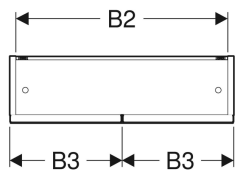

Omarica z ogledalom Geberit Selnova Square, z dvoje vrati

Slika primera

Lastnosti

- Certifikat FSC™ C134279
- Stenska izvedba
- Z dvoje vrati
- Vrata zrcalna na zunanji strani
- Tečaji na levi ali desni strani

- Vrata s sistemom mehkega zapiranja
- Z odprto odlagalno površino
- S štirimi odstranljivimi steklenimi policami
- Tovarniško sestavljeno

Tehnični podatki

Material | visokozgoščena troslojna iverna plošča

Obseg dobave

- 4 steklene police

- Pritrdilni material

Št. artikla	Barva / površina	B	B1	B2	B3	H	T
501.264.00.1	bela / lakirano, visoki sijaj	58.8 cm	51.8 cm	55.6 cm	29.1 cm	85 cm	17.5 cm
501.265.00.1 *	lava / lakirano, mat	58.8 cm	51.8 cm	55.6 cm	29.1 cm	85 cm	17.5 cm
501.266.00.1	oreh hickory / melamin, struktura lesa	58.8 cm	51.8 cm	55.6 cm	29.1 cm	85 cm	17.5 cm
501.267.00.1 *	svetli oreh hickory / melamin, struktura lesa	58.8 cm	51.8 cm	55.6 cm	29.1 cm	85 cm	17.5 cm
501.268.00.1	bela / lakirano, visoki sijaj	78.8 cm	71.8 cm	75.6 cm	39.1 cm	85 cm	17.5 cm
501.269.00.1 *	lava / lakirano, mat	78.8 cm	71.8 cm	75.6 cm	39.1 cm	85 cm	17.5 cm
501.270.00.1	oreh hickory / melamin, struktura lesa	78.8 cm	71.8 cm	75.6 cm	39.1 cm	85 cm	17.5 cm
501.271.00.1 *	svetli oreh hickory / melamin, struktura lesa	78.8 cm	71.8 cm	75.6 cm	39.1 cm	85 cm	17.5 cm