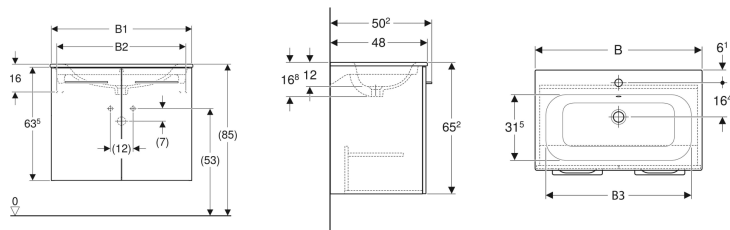

Set umivalnika za vgradnjo v kopalniško omarico Geberit Selnova Square, tanek rob, z omarico, dvoje vrat

Slika primera

Lastnosti

- Certifikat FSC™ C134279
- Stenska izvedba
- Tanek rob
- Z dvoje vrata
- S fiksno polico

- Ročaj za odpiranje
- Vrata s sistemom mehkega zapiranja
- Odpornost na vlago
- Tovarniško sestavljeno

Tehnični podatki

Material | Fini šamot / visokozgoščena troslojna iverna plošča

Obseg dobave

- Umivalnik
- Omarica za umivalnik za vgradnjo v kopalniško omarico
- Ročaj
- Pritrdilni material

| Št. artikla | Barva / površina | Odprtina za armaturo | Preliv | B | B1 | B2 | B3 | Širina umivalnika | H | T |
|--------------|---|----------------------|--------|--------|---------|-------|-------|-------------------|---------|---------|
| 501.256.00.1 | bela / lakirano, visoki sijaj | na sredini | vidno | 80 cm | 78.8 cm | 72 cm | 74 cm | 80 cm | 65.2 cm | 50.2 cm |
| 501.258.00.1 | oreh hickory / melamin, struktura lesa | na sredini | vidno | 80 cm | 78.8 cm | 72 cm | 74 cm | 80 cm | 65.2 cm | 50.2 cm |
| 501.257.00.1 | * lava / lakirano, mat | na sredini | vidno | 80 cm | 78.8 cm | 72 cm | 74 cm | 80 cm | 65.2 cm | 50.2 cm |
| 501.259.00.1 | * svetli oreh hickory / melamin, struktura lesa | na sredini | vidno | 80 cm | 78.8 cm | 72 cm | 74 cm | 80 cm | 65.2 cm | 50.2 cm |
| 501.260.00.1 | bela / lakirano, visoki sijaj | na sredini | vidno | 100 cm | 98.8 cm | 92 cm | 94 cm | 100 cm | 65.2 cm | 50.2 cm |
| 501.262.00.1 | oreh hickory / melamin, struktura lesa | na sredini | vidno | 100 cm | 98.8 cm | 92 cm | 94 cm | 100 cm | 65.2 cm | 50.2 cm |
| 501.261.00.1 | * lava / lakirano, mat | na sredini | vidno | 100 cm | 98.8 cm | 92 cm | 94 cm | 100 cm | 65.2 cm | 50.2 cm |
| 501.263.00.1 | * svetli oreh hickory / melamin, struktura lesa | na sredini | vidno | 100 cm | 98.8 cm | 92 cm | 94 cm | 100 cm | 65.2 cm | 50.2 cm |