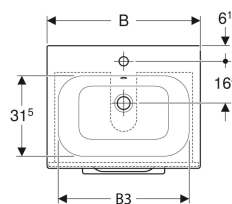

Lastnosti

- Certifikat FSC™ C134279
- Stenska izvedba
- Tanek rob
- Z dvema predaloma
- Ročaj za odpiranje
- Predal s sistemom mehkega zapiranja
- Odpornost na vlago

- Tovarniško sestavljeno

Tehnični podatki

Material	Fini šamot / visokozgoščena troslojna iverna plošča
Največja obremenitev predala	30 kg

Obseg dobave

- Umivalnik
- Omarica za umivalnik za vgradnjo v kopalniško omarico
- Ročaj
- Pritrdilni material

Št. artikla	Barva / površina	Odprtina za armaturo	Preliv	B	B1	B2	B3	Širina umivalnika	H	T
501.232.00.1	bela / lakirano, visoki sijaj	na sredini	vidno	55 cm	53.8 cm	47 cm	49 cm	55 cm	65.2 cm	50.2 cm
501.234.00.1	oreh hickory / melamin, struktura lesa	na sredini	vidno	55 cm	53.8 cm	47 cm	49 cm	55 cm	65.2 cm	50.2 cm
501.233.00.1	* lava / lakirano, mat	na sredini	vidno	55 cm	53.8 cm	47 cm	49 cm	55 cm	65.2 cm	50.2 cm
501.235.00.1	* svetli oreh hickory / melamin, struktura lesa	na sredini	vidno	55 cm	53.8 cm	47 cm	49 cm	55 cm	65.2 cm	50.2 cm
501.236.00.1	bela / lakirano, visoki sijaj	na sredini	vidno	60 cm	58.8 cm	52 cm	54 cm	60 cm	65.2 cm	50.2 cm
501.238.00.1	oreh hickory / melamin, struktura lesa	na sredini	vidno	60 cm	58.8 cm	52 cm	54 cm	60 cm	65.2 cm	50.2 cm
501.237.00.1	* lava / lakirano, mat	na sredini	vidno	60 cm	58.8 cm	52 cm	54 cm	60 cm	65.2 cm	50.2 cm
501.239.00.1	* svetli oreh hickory / melamin, struktura lesa	na sredini	vidno	60 cm	58.8 cm	52 cm	54 cm	60 cm	65.2 cm	50.2 cm
501.240.00.1	bela / lakirano, visoki sijaj	na sredini	vidno	80 cm	78.8 cm	72 cm	74 cm	80 cm	65.2 cm	50.2 cm
501.242.00.1	oreh hickory / melamin, struktura lesa	na sredini	vidno	80 cm	78.8 cm	72 cm	74 cm	80 cm	65.2 cm	50.2 cm
501.241.00.1	* lava / lakirano, mat	na sredini	vidno	80 cm	78.8 cm	72 cm	74 cm	80 cm	65.2 cm	50.2 cm
501.243.00.1	* svetli oreh hickory / melamin, struktura lesa	na sredini	vidno	80 cm	78.8 cm	72 cm	74 cm	80 cm	65.2 cm	50.2 cm
501.244.00.1	bela / lakirano, visoki sijaj	na sredini	vidno	100 cm	98.8 cm	92 cm	94 cm	100 cm	65.2 cm	50.2 cm
501.246.00.1	oreh hickory / melamin, struktura lesa	na sredini	vidno	100 cm	98.8 cm	92 cm	94 cm	100 cm	65.2 cm	50.2 cm