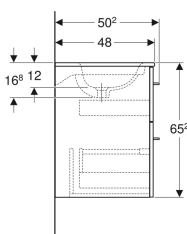

Lastnosti

- Certifikat FSC™ C134279
- Stenska izvedba
- Tanek rob
- Z dvema predaloma
- Ročaj za odpiranje
- Predal s sistemom mehkega zapiranja
- Odpornost na vlago

- Tovarniško sestavljeno

Tehnični podatki

Material	Fini šamot / visokozgoščena troslojna iverna plošča
Največja obremenitev predala	30 kg

Obseg dobave

- Umivalnik
- Omarica za umivalnik za vgradnjo v kopalniško omarico
- Ročaj
- Pritrdilni material

Št. artikla	Barva / površina	Odprtina za armaturo	Preliv	B	B1	B2	B3	Širina umivalnika	H	T
501.232.00.1	bela / lakirano, visoki sijaj	na sredini	vidno	55 cm	53.8 cm	47 cm	49 cm	55 cm	65.2 cm	50.2 cm
501.234.00.1	oreh hickory / melamin, struktura lesa	na sredini	vidno	55 cm	53.8 cm	47 cm	49 cm	55 cm	65.2 cm	50.2 cm
501.233.00.1	* lava / lakirano, mat	na sredini	vidno	55 cm	53.8 cm	47 cm	49 cm	55 cm	65.2 cm	50.2 cm
501.235.00.1	* svetli oreh hickory / melamin, struktura lesa	na sredini	vidno	55 cm	53.8 cm	47 cm	49 cm	55 cm	65.2 cm	50.2 cm
501.236.00.1	bela / lakirano, visoki sijaj	na sredini	vidno	60 cm	58.8 cm	52 cm	54 cm	60 cm	65.2 cm	50.2 cm
501.238.00.1	oreh hickory / melamin, struktura lesa	na sredini	vidno	60 cm	58.8 cm	52 cm	54 cm	60 cm	65.2 cm	50.2 cm
501.237.00.1	* lava / lakirano, mat	na sredini	vidno	60 cm	58.8 cm	52 cm	54 cm	60 cm	65.2 cm	50.2 cm
501.239.00.1	* svetli oreh hickory / melamin, struktura lesa	na sredini	vidno	60 cm	58.8 cm	52 cm	54 cm	60 cm	65.2 cm	50.2 cm
501.240.00.1	bela / lakirano, visoki sijaj	na sredini	vidno	80 cm	78.8 cm	72 cm	74 cm	80 cm	65.2 cm	50.2 cm
501.242.00.1	oreh hickory / melamin, struktura lesa	na sredini	vidno	80 cm	78.8 cm	72 cm	74 cm	80 cm	65.2 cm	50.2 cm
501.241.00.1	* lava / lakirano, mat	na sredini	vidno	80 cm	78.8 cm	72 cm	74 cm	80 cm	65.2 cm	50.2 cm
501.243.00.1	* svetli oreh hickory / melamin, struktura lesa	na sredini	vidno	80 cm	78.8 cm	72 cm	74 cm	80 cm	65.2 cm	50.2 cm
501.244.00.1	bela / lakirano, visoki sijaj	na sredini	vidno	100 cm	98.8 cm	92 cm	94 cm	100 cm	65.2 cm	50.2 cm
501.246.00.1	oreh hickory / melamin, struktura lesa	na sredini	vidno	100 cm	98.8 cm	92 cm	94 cm	100 cm	65.2 cm	50.2 cm