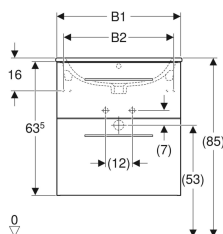

Set umivalnika za vgradnjo v kopalniško omarico Geberit Selnova Square, tanek rob, z omarico, dva predala

Slika primera

Lastnosti

- Certifikat FSC™ C134279
- Stenska izvedba
- Tanek rob
- Z dvema predaloma
- Ročaj za odpiranje
- Predal s sistemom mehkega zapiranja
- Odpornost na vlago

- Tovarniško sestavljeno

Tehnični podatki

Material	Fini šamot / visokozgoščena troslojna iverna plošča
Največja obremenitev predala	30 kg

Obseg dobave

- Umivalnik
- Omarica za umivalnik za vgradnjo v kopalniško omarico
- Ročaj
- Pritrdilni material