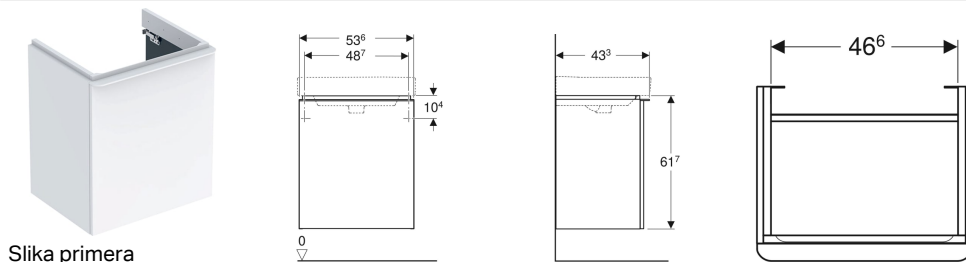

Omarica za umivalnik Geberit Smyle Square, z enimi vrati

Slika primera

Lastnosti

- Certifikat FSC™ C134279
- Stenska izvedba
- Z enimi vrati
- Ročaj za odpiranje
- Vrata s sistemom mehkega zapiranja

- S premično polico
- Odpornost na vlago
- Tovarniško sestavljeno

Tehnični podatki

Material | visokozgoščena troslojna iverna plošča

Obseg dobave

- Omarica za umivalnik
- Pritrdilni material

Št. artikla	Barva / površina	B	Širina umivalnika	H	T	Vrata
500.366.00.1	Korpus in fronta: bela / lakirano, visoki sijaj Ročaj: bela / površinsko obdelano s praškanjem, mat	53.6 cm	55 cm	61.7 cm	43.3 cm	odpiranje levo
500.365.00.1	Korpus in fronta: bela / lakirano, visoki sijaj Ročaj: bela / površinsko obdelano s praškanjem, mat	53.6 cm	55 cm	61.7 cm	43.3 cm	odpiranje desno
500.365.JK.1 *	Korpus in fronta: lava / lakirano, mat Ročaj: lava / površinsko obdelano s praškanjem, mat	53.6 cm	55 cm	61.7 cm	43.3 cm	odpiranje desno
500.366.JK.1 *	Korpus in fronta: lava / lakirano, mat Ročaj: lava / površinsko obdelano s praškanjem, mat	53.6 cm	55 cm	61.7 cm	43.3 cm	odpiranje levo
500.365.JL.1 *	Korpus in fronta: peščeno siva / lakirano, visoki sijaj Ročaj: peščeno siva / površinsko obdelano s praškanjem	53.6 cm	55 cm	61.7 cm	43.3 cm	odpiranje desno
500.366.JL.1 *	Korpus in fronta: peščeno siva / lakirano, visoki sijaj Ročaj: peščeno siva / površinsko obdelano s praškanjem	53.6 cm	55 cm	61.7 cm	43.3 cm	odpiranje levo
500.365.JR.1	Korpus in fronta: oreh hickory / melamin, struktura lesa Ročaj: lava / površinsko obdelano s praškanjem, mat	53.6 cm	55 cm	61.7 cm	43.3 cm	odpiranje desno
500.366.JR.1	Korpus in fronta: oreh hickory / melamin, struktura lesa Ročaj: lava / površinsko obdelano s praškanjem, mat	53.6 cm	55 cm	61.7 cm	43.3 cm	odpiranje levo