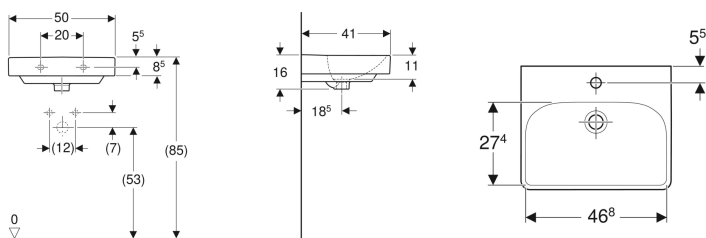

Manjši umivalnik za stranišča Geberit Smyle Square

Slika primera

Lastnosti

- Možnost vgradnje z omarico za umivalnik
- Možnost kombinacije s polnogo za umivalnik

- Možnost kombinacije z ного za umivalnik

Tehnični podatki

Material | sanitarna keramika

Št. artikla	Barva / površina	Odpertina za armaturo	Preliv	B	Širina spodnje omarice	H	T
500.256.01.1	bela	na sredini	vidno	50 cm	49.2 cm	16 cm	41 cm

Dodatki

- Samočistilni sifon Geberit za umivalnik, odtok horizontalen
- Pritrdilni material Geberit za manjši umivalnik za stranišča