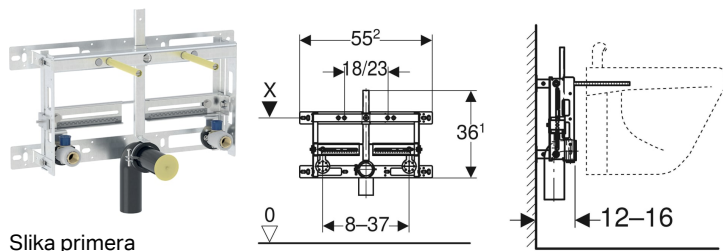

Element Geberit Kombifix za bide, univerzalni

Slika primera

Nameni uporabe

- Za zidane stene
- Za vgradnjo v predstenske instalacije, delne višine ali v višini prostora
- Za stenske bideje s stoječo armaturo

Lastnosti

- Montažni okvir, cinkan
- Montažni okvir s štirimi pritrdilnimi sponkami

Obseg dobave

- 2 armaturni priključni kolena Rp 1/2"/R 1/2", možnost MF
- 2 podlogi za zvočno izolacijo
- 2 izolacijska tulca
- Priključno koleno iz polietilena visoke gostote, \varnothing 50 mm

- Montažna globina, nastavljiva, 12–16 cm
- Razdalja pri pritrditvi stenskega bideja 18 cm ali 23 cm
- Pritrditev bideja, višinsko nastavljiva
- Pritrditev za priključno koleno, višinsko nastavljiva in zvočno izolirana
- Pritrditve armature nastavljive po širini in višini

Tehnični podatki

Material | jeklo

- Tesnilo, \varnothing 44/32 mm
- 2 navojni palici M12
- Pritrdilni material

Št. artikla	B	H	T
457.530.00.1	55.2 cm	36.1 cm	12 cm