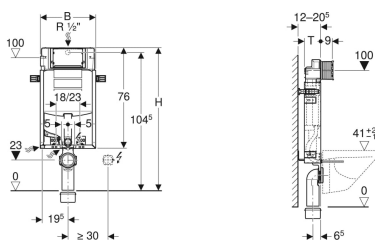

Element Geberit Kombifix za stensko WC-školjko, 108 cm, s podometnim splakovalnikom Sigma 12 cm

Slika primera

Predvidene vrste uporabe

- Za zidane stene
- Za vgradnjo v predstenske instalacije, delne višine ali v višini prostora
- Za stenske WC-školjke s priključnimi merami v skladu z EN 33:2011
- Za enokoličinsko, dvokoličinsko ali start/stop splakovanje

Lastnosti

- Montažni okvir, površinsko obdelan s praškanjem
- Montažni okvir s štirimi pritrdilnimi kotniki
- Montažna globina, nastavljiva, 12–20,5 cm
- Priključno koleno, se montira brez orodja
- Pritrditev priključnega kolena, montira se brez orodja od spredaj
- PO splakovalnik z aktiviranjem spredaj
- Polno protikondenčno izoliran podometni splakovalnik
- Pri tovarniški nastavitvi je možno takojšnje naknadno splakovanje

Obseg dobave

- Priključek vode R 1/2", možnost MF, z integriranim kotnim ventilom in krmilnim kolesom
- Vgradna zaščita za servisno odprtino
- Priključni set za WC, \varnothing 90 mm
- Priključno koleno iz polietilena visoke gostote, \varnothing 90 mm

- Prehodna spojka iz polietilena visoke gostote, \varnothing 90/110 mm
- 2 zaščitna čepa
- Zvočno izolacijski set
- 2 navojni palici M12
- Pritrdilni material

Št. artikla	B	H	T
110.366.00.5	42 cm	108 cm	12 cm