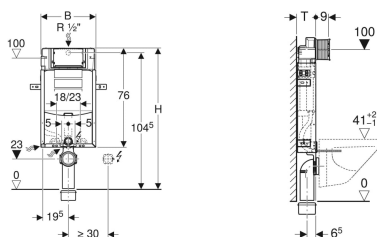

Montážní prvek Geberit Kombifix pro závěsné WC, 108 cm, se splachovací nádržkou pod omítku Sigma 12 cm

Obrázek s příkladem

Účel použití

- Pro zděné stěny
- K montáži do předstěnových instalací částečně vysokých nebo vysokých na výšku místnosti
- Pro závěsná WC s přípojovacími rozměry podle EN 33:2011
- Pro 1 množství splachování, 2 množství splachování nebo splachování Start/Stop

Vlastnosti

- Montážní rám s práškovou barvou
- Montážní rám se čtyřmi upevňovacími úhelníky
- Připojovací koleno k montáži bez nářadí
- Upevnění připojovacího kolena lze instalovat zepředu bez nářadí
- Splachovací nádržka pod omítku s ovládním zepředu
- Splachovací nádržka pod omítku s izolací proti orosování
- U nastavení z výroby je možné okamžité dodatečné spláchnutí
- Montážní a servisní práce na splachovací nádržce pod omítku bez nářadí

Obsah dodávky

- Přívod vody R 1/2\", vhodný pro MF, s integrovaným rohovým ventilem a ručním ovládacím kolečkem
- Kryt pro hrubou montáž pro servisní otvor
- Připojovací souprava pro WC, \varnothing 90 mm
- Připojovací koleno z PE-HD, \varnothing 90 mm
- Přechodka z PE-HD, \varnothing 90 / 110 mm
- Výplňový díl
- 2 ochranné zátky
- Souprava pro tlumení hluku
- 2 závitové tyče M12
- Upevňovací materiál

- Přívod vody vzadu nebo nahoře uprostřed
- Kryt pro hrubou montáž pro servisní otvor chrání před vlhkostí a nečistotami
- Kryt pro hrubou montáž pro servisní otvor s možností zkrácení
- S trubkovou chráničkou pro přívodní potrubí k připojení sprchovacích WC Geberit AquaClean
- Upevnění pro přípojku elektřiny