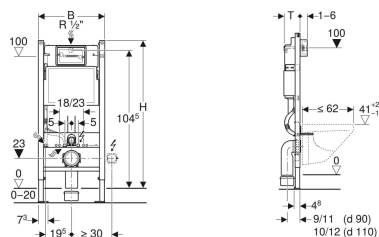

Montážní prvek Geberit DuofixBasic pro závěsné WC, 112 cm, se splachovací nádrží pod omítku Delta 12 cm

Obrázek s příkladem

Účel použití

- Pro konstrukce prováděné suchým procesem
- K montáži do předstěnových instalací částečně vysokých nebo vysokých na výšku místnosti
- K montáži do instalačních stěn vysokých na výšku místnosti
- Pro závěsná WC s přípojovacími rozměry podle EN 33:2011
- Pro závěsná WC s vyložením do 62 cm
- Pro 1 množství splachování, 2 množství splachování nebo splachování Start/Stop
- Pro tloušťky podlahy 0–20 cm

Vlastnosti

- Samonosný rám s nanesenou práškovou barvou
- Rám nahoře otevřený
- Rám s vrtanými otvory \varnothing 9 mm pro upevnění do dřevěné konstrukce
- Rám s otvory pro umístění soupravy pro kotvení do stěny Geberit Duofix pro instalační prvky s nahoře otevřeným rámem
- Rám připravený pro podpěry u WC keramik s malou opěrnou plochou

Obsah dodávky

- Rohový ventil R 1/2, vhodný pro MeplaFix, s adaptérovým kroužkem
- Kryt pro hrubou montáž pro servisní otvor, z pěnového polystyrenu
- 2 stavitelné úchytky
- Přípojovací souprava pro WC, \varnothing 90 mm
- Přípojovací koleno 90° z PE-HD, \varnothing 90 mm
- Přejímková trubka z PE-HD, \varnothing 90 / 110 mm
- 2 ochranné zátky
- 2 závitové tyče M12
- Upevňovací materiál

Pol. č.	B	H	T
111.153.00.1	50 cm	112 cm	12 cm

Příslušenství

- Souprava vzpěr Geberit pro WC keramické mísy s malou opěrnou plochou
- Souprava pro předstěnovou montáž Geberit DuofixBasic pro jednotlivou montáž
- Souprava pro ukotvení do stěny Geberit Duofix pro jednotlivou montáž, s příčným zásuvným nosníkem