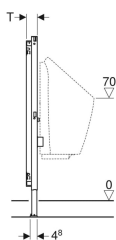

Nameni uporabe

- Za suhomontažno gradnjo
- Za vgradnjo v predstenske instalacije, delne višine ali v višini prostora
- Za vgradnjo v instalacijske stene, v višini prostora
- Za vgradnjo v sistemske stene Geberit Duofix, delne višine ali v višini prostora
- Za montažo pisoarjev z integriranim krmiljenjem
- Za montažo brezvodnih pisoarjev
- Za pisoarje Preda
- Za pisoarje Selva
- Za pisoarje Tamina
- Za pisoarje Narva
- Za nadometni tlačni izpiralnik
- Za skrita nadometna krmiljenja za pisoarje
- Za talne nadgradnje 0–20 cm

Lastnosti

- Samonosno ogrodje, površinsko obdelano s praškanjem
- Ogradje z izvrtanimi luknjami $\varnothing 9$ mm za pritrditev pri leseni montažni gradnji

Obseg dobave

- Prikluček vode Rp 1/2"/R 1/2", možnost MF
- Zaščitni čep
- Priključno koleno iz polietilena visoke gostote, $\varnothing 63/50$ mm
- Zaščitna kapa

- Nožna podpora, cinkana
- Nožna podpora, nastavljiva 0–20 cm
- Nožna podpora z elementom proti drsenju
- Nožne plošče, vrtljive
- Globina nožnih plošč je primerna za vgradnjo v U-profile UW 50 in UW 75 in sistemske tračnice Geberit Duofix
- Višina elementa prilagodljiva na pisoar, 112–130 cm
- Priključni položaji za pisoar Preda
- Pritrditev za talni odtok Rp 1/2", višinsko in stransko nastavljiva (sredinsko in 5–10 cm levo ali desno)
- Pritrditev za priključno koleno, višinsko nastavljiva in zvočno izolirana
- Pritrditve pisoarja M8, nastavljive po širini in višini
- Traverze s sredinsko označbo, nastavljive brez orodja
- Oznake priključnih položajev za pisoar Preda in Selva
- Dodatna pritrditev pisoarja je možna z dodatnim priborom
- Zaščitni čep za enkratni tlačni test s hladno vodo do maksimalno 15 bar/1500 kPa

Tehnični podatki

Material | jeklo

- Tesnilo, $\varnothing 57/50$ mm
- Sesalni sifon za pisoar, $\varnothing 50$ mm, s tesnilom na pisoarju
- 2 navojni palici M8
- Pritrdilni material

Št. artikla	B	H	T
111.686.00.1	50 cm	112–130 cm	7.5 cm

Dodatki

- Set stenskih sider Geberit Duofix za posamezno montažo
- Set stenskih sider Geberit Duofix za posamezno montažo in montažo sistema
- Pritrdilni material Geberit Duofix za razdaljo stojk 50–57.5 cm
- Set nožnih podaljškov Geberit Duofix za talno nadgradnjo 20–40 cm