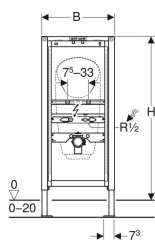

Nameni uporabe

- Za suhomontažno gradnjo
- Za vgradnjo v predstenske instalacije, delne višine ali v višini prostora
- Za vgradnjo v instalacijske stene, v višini prostora
- Za vgradnjo v sistemske stene Geberit Duofix, delne višine ali v višini prostora
- Za montažo pisoarjev z integriranim krmiljenjem
- Za montažo brezvodnih pisoarjev
- Za pisoarje Preda
- Za pisoarje Selva
- Za pisoarje Tamina
- Za pisoarje Narva
- Za nadometni tlačni izpiralnik
- Za skrita nadometna krmiljenja za pisoarje
- Za talne nadgradnje 0–20 cm

Lastnosti

- Samonosno ogrodje, površinsko obdelano s praškanjem
- Ogradje z izvrtanimi luknjami $\varnothing 9$ mm za pritrditev pri leseni montažni gradnji

Obseg dobave

- Prikluček vode Rp 1/2"/R 1/2", možnost MF
- Zaščitni čep
- Priključno koleno iz polietilena visoke gostote, $\varnothing 63/50$ mm
- Zaščitna kapa

- Nožna podpora, cinkana
- Nožna podpora, nastavljiva 0–20 cm
- Nožna podpora z elementom proti drsenju
- Nožne plošče, vrtljive
- Globina nožnih plošč je primerna za vgradnjo v U-profile UW 50 in UW 75 in sistemske tračnice Geberit Duofix
- Višina elementa prilagodljiva na pisoar, 112–130 cm
- Priključni položaji za pisoar Preda
- Pritrditev za talni odtok Rp 1/2", višinsko in stransko nastavljiva (sredinsko in 5–10 cm levo ali desno)
- Pritrditev za priključno koleno, višinsko nastavljiva in zvočno izolirana
- Pritrditve pisoarja M8, nastavljive po širini in višini
- Traverze s sredinsko označbo, nastavljive brez orodja
- Oznake priključnih položajev za pisoar Preda in Selva
- Dodatna pritrditev pisoarja je možna z dodatnim priborom
- Zaščitni čep za enkratni tlačni test s hladno vodo do maksimalno 15 bar/1500 kPa

Tehnični podatki

Material | jeklo

- Tesnilo, $\varnothing 57/50$ mm
- Sesalni sifon za pisoar, $\varnothing 50$ mm, s tesnilom na pisoarju
- 2 navojni palici M8
- Pritrdilni material

Št. artikla	B	H	T
111.686.00.1	50 cm	112–130 cm	7.5 cm

Dodatki

- Set stenskih sider Geberit Duofix za posamezno montažo
- Set stenskih sider Geberit Duofix za posamezno montažo in montažo sistema
- Pritrdilni material Geberit Duofix za razdaljo stojk 50–57.5 cm
- Set nožnih podaljškov Geberit Duofix za talno nadgradnjo 20–40 cm