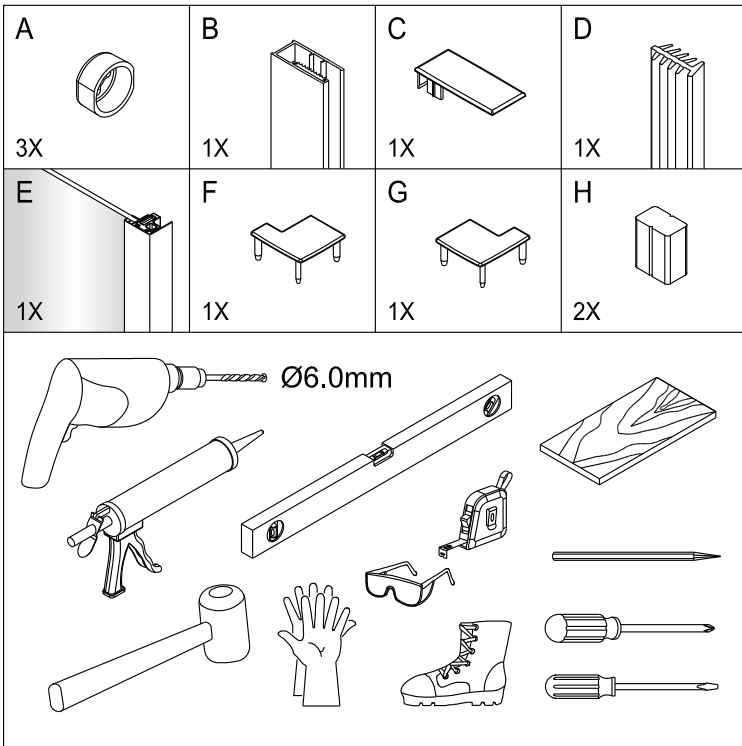

Set B(page 3-5)

Set C(page 3-5)

Set D(page 6-8)

Set A / B / C

	A(mm)
SIKOTEXP80CRT / SIKOTEXL80CRT	771~791
SIKOTEXP90CRT / SIKOTEXL90CRT	871~891
SIKOTEXP100CRT / SIKOTEXL100CRT	971~991
SIKOTEXD100CRT	971~991
SIKOTEXD120CRT	1171~1191
SIKOTEXD140CRT	1371~1391

	B(mm)
SIKOSTENATEXD80	769~789
SIKOSTENATEXD90	869~889
SIKOSTENATEXD100	969~989

Poznámka: Vnitřní strana koutu
- Easy Clean

2

3

4

Set D

1

	A(mm)		B(mm)
SATTEXDBB100CT	971~991	SIKOSTENATEXD80	769~789
SATTEXDBB100CRT		SATSTENATEXD80C	
SATTEXDBB120CT	1171~1191	SIKOSTENATEXD90	869~889
SATTEXDBB120CRT		SATSTENATEXD90C	
SATTEXDBB140CT	1371~1391	SIKOSTENATEXD100	969~989
SATTEXDBB140CRT		SATSTENATEXD100C	

Poznámka: Vnitřní strana koutu
- Easy Clean

②

③

④