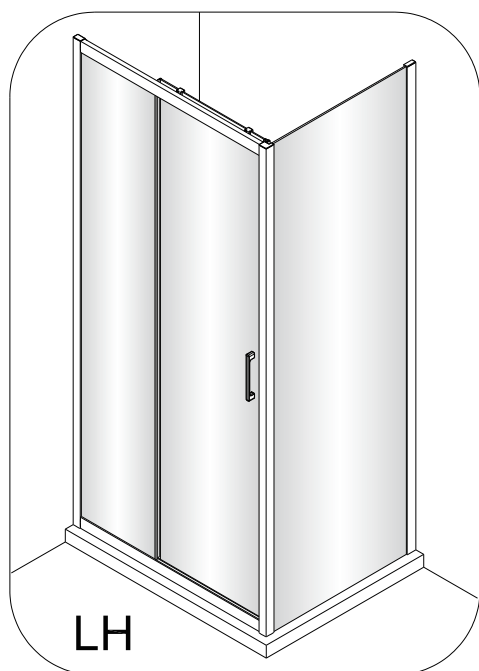

Instalační návod
Inštalacný návod
Mounting Instruction
Montageanleitung
Инструкция по установке

SIKOSTENATEXD80
SIKOSTENATEXD90
SIKOSTENATEXD100
SATSTENATEXD80C
SATSTENATEXD90C
SATSTENATEXD100C

Set A(page 3-5)

Set B(page 3-5)

Set C(page 3-5)

Set D(page 6-8)

Set A / B / C

	A(mm)
SIKOTEXP80CRT / SIKOTEXL80CRT	771~791
SIKOTEXP90CRT / SIKOTEXL90CRT	871~891
SIKOTEXP100CRT / SIKOTEXL100CRT	971~991
SIKOTEXD100CRT	971~991
SIKOTEXD120CRT	1171~1191
SIKOTEXD140CRT	1371~1391

	B(mm)
SIKOSTENATEXD80	769~789
SIKOSTENATEXD90	869~889
SIKOSTENATEXD100	969~989

Poznámka: Vnitřní strana koutu
- Easy Clean

2

3

4

Set D

1

	A(mm)		B(mm)
SATTEXDBB100CT	971~991	SIKOSTENATEXD80	769~789
SATTEXDBB100CRT		SATSTENATEXD80C	
SATTEXDBB120CT	1171~1191	SIKOSTENATEXD90	869~889
SATTEXDBB120CRT		SATSTENATEXD90C	
SATTEXDBB140CT	1371~1391	SIKOSTENATEXD100	969~989
SATTEXDBB140CRT		SATSTENATEXD100C	

Poznámka: Vnitřní strana koutu
- Easy Clean

②

③

④