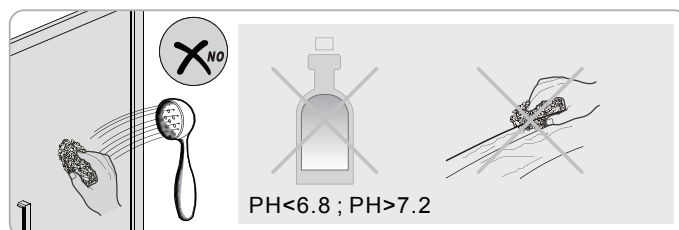

Set D(page 6-8)