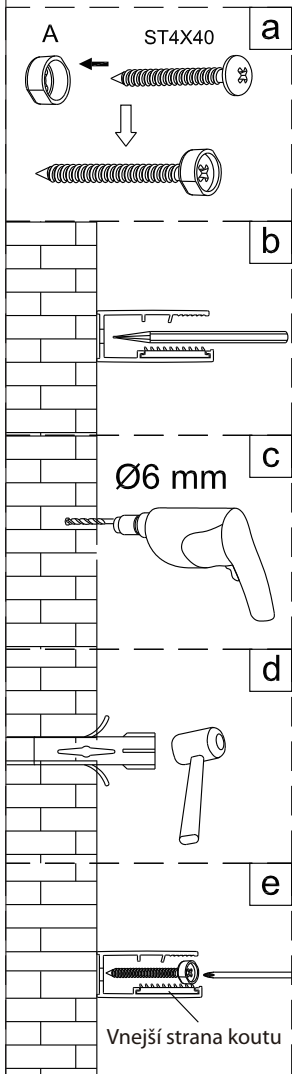

Instalační návod
Inštalacný návod
Mounting Instruction
Montageanleitung
Инструкция по установке

SIKOSTENATEXD80
SIKOSTENATEXD90
SIKOSTENATEXD100
SATSTENATEXD80C
SATSTENATEXD90C
SATSTENATEXD100C

Set A(page 3-5)

Set B(page 3-5)

Set C(page 3-5)

Set D(page 6-8)

Set A / B / C

	A(mm)
SIKOTEXP80CRT / SIKOTEXL80CRT	771~791
SIKOTEXP90CRT / SIKOTEXL90CRT	871~891
SIKOTEXP100CRT / SIKOTEXL100CRT	971~991
SIKOTEXD100CRT	971~991
SIKOTEXD120CRT	1171~1191
SIKOTEXD140CRT	1371~1391

	B(mm)
SIKOSTENATEXD80	769~789
SIKOSTENATEXD90	869~889
SIKOSTENATEXD100	969~989

Poznámka: Vnitřní strana koutu
- Easy Clean

2

3

4

Set D

1

	A(mm)		B(mm)
SATTEXDBB100CT	971~991	SIKOSTENATEXD80	769~789
SATTEXDBB100CRT		SATSTENATEXD80C	
SATTEXDBB120CT	1171~1191	SIKOSTENATEXD90	869~889
SATTEXDBB120CRT		SATSTENATEXD90C	
SATTEXDBB140CT	1371~1391	SIKOSTENATEXD100	969~989
SATTEXDBB140CRT		SATSTENATEXD100C	

Poznámka: Vnitřní strana koutu
- Easy Clean

②

③

④