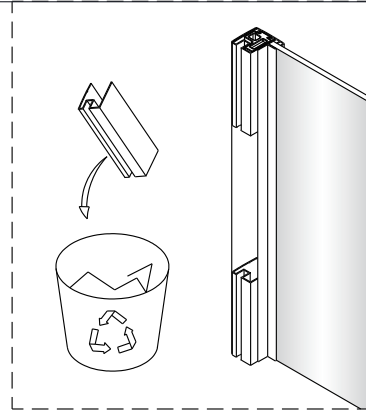

	B(mm)
SIKOSTENATEXD80	769~789
SIKOSTENATEXD90	869~889
SIKOSTENATEXD100	969~989

Poznámka: Vnitřní strana koutu
- Easy Clean

2

3

4

Set D

1

	A(mm)		B(mm)
SATTEXDBB100CT	971~991	SIKOSTENATEXD80	769~789
SATTEXDBB100CRT		SATSTENATEXD80C	
SATTEXDBB120CT	1171~1191	SIKOSTENATEXD90	869~889
SATTEXDBB120CRT		SATSTENATEXD90C	
SATTEXDBB140CT	1371~1391	SIKOSTENATEXD100	969~989
SATTEXDBB140CRT		SATSTENATEXD100C	

Poznámka: Vnitřní strana koutu
- Easy Clean

②

③

④