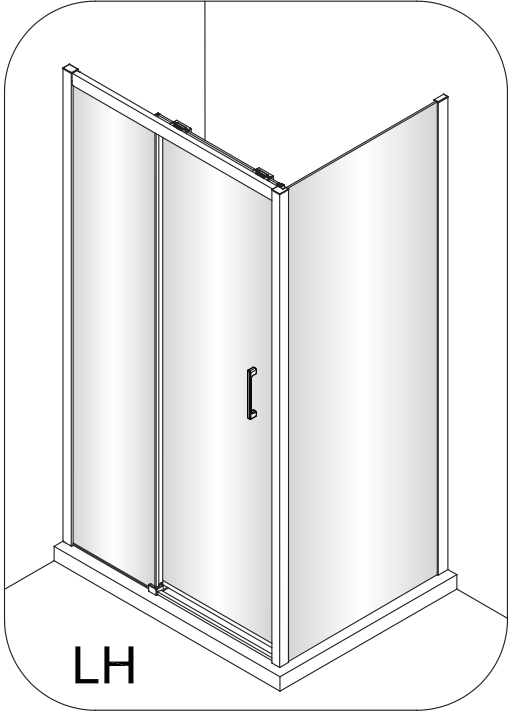

Instalační návod
Inštalacný návod
Mounting Instruction
Montageanleitung
Инструкция по установке

SIKOSTENATEXD80
SIKOSTENATEXD90
SIKOSTENATEXD100
SATSTENATEXD80C
SATSTENATEXD90C
SATSTENATEXD100C

Set A(page 3-5)

Set B(page 3-5)

Set C(page 3-5)

Set D(page 6-8)

Set A / B / C

	A(mm)
SIKOTEXP80CRT / SIKOTEXL80CRT	771~791
SIKOTEXP90CRT / SIKOTEXL90CRT	871~891
SIKOTEXP100CRT / SIKOTEXL100CRT	971~991
SIKOTEXD100CRT	971~991
SIKOTEXD120CRT	1171~1191
SIKOTEXD140CRT	1371~1391

	B(mm)
SIKOSTENATEXD80	769~789
SIKOSTENATEXD90	869~889
SIKOSTENATEXD100	969~989

Poznámka: Vnitřní strana koutu
- Easy Clean

2

3

4

Set D

1

	A(mm)		B(mm)
SATTEXDBB100CT	971~991	SIKOSTENATEXD80	769~789
SATTEXDBB100CRT		SATSTENATEXD80C	
SATTEXDBB120CT	1171~1191	SIKOSTENATEXD90	869~889
SATTEXDBB120CRT		SATSTENATEXD90C	
SATTEXDBB140CT	1371~1391	SIKOSTENATEXD100	969~989
SATTEXDBB140CRT		SATSTENATEXD100C	

Poznámka: Vnitřní strana koutu
- Easy Clean

②

③

④