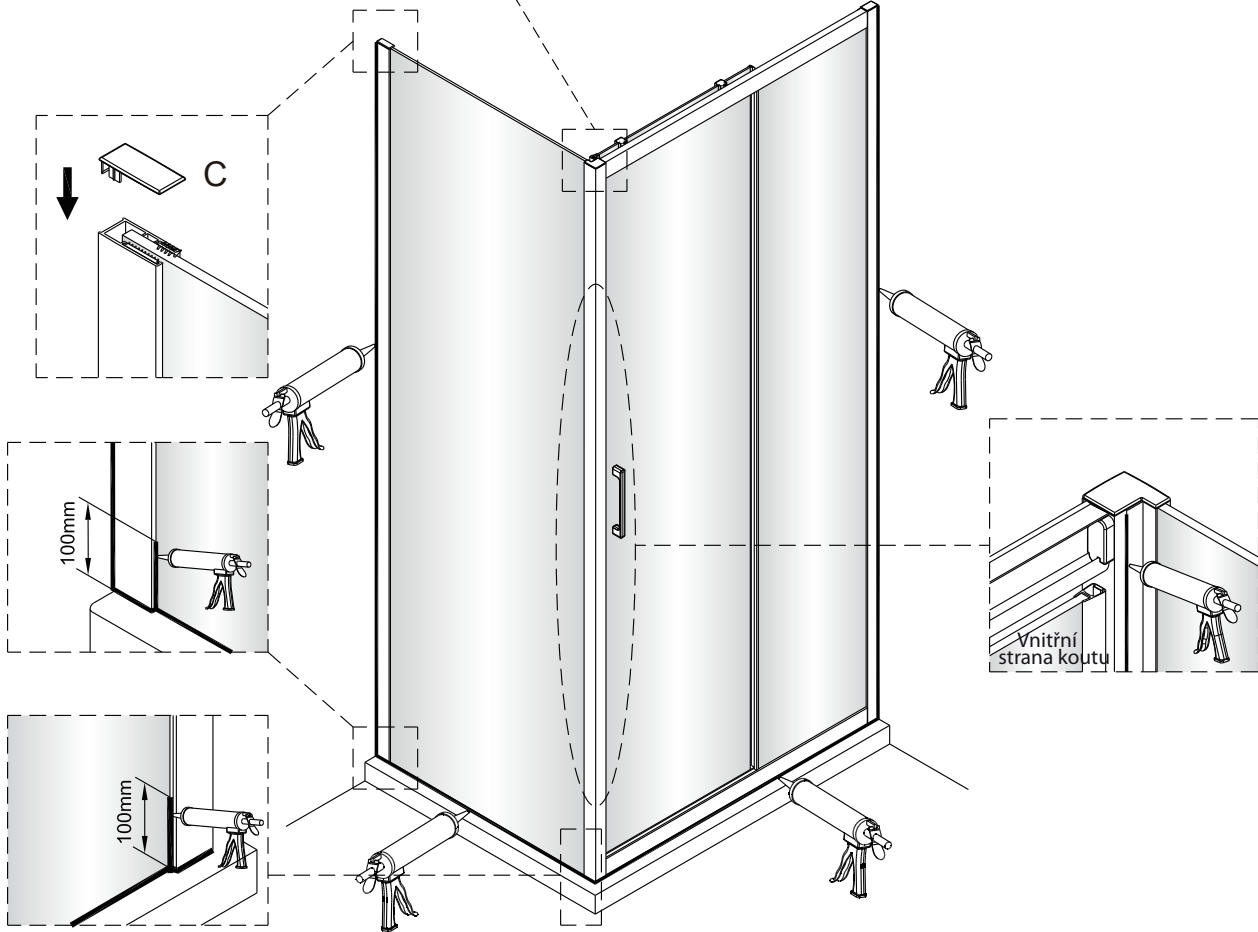

	B(mm)
SIKOSTENATEXD80	769~789
SIKOSTENATEXD90	869~889
SIKOSTENATEXD100	969~989

Poznámka: Vnitřní strana koutu
- Easy Clean

2

3

4

Set D

1

	A(mm)		B(mm)
SATTEXDBB100CT	971~991	SIKOSTENATEXD80	769~789
SATTEXDBB100CRT		SATSTENATEXD80C	
SATTEXDBB120CT	1171~1191	SIKOSTENATEXD90	869~889
SATTEXDBB120CRT		SATSTENATEXD90C	
SATTEXDBB140CT	1371~1391	SIKOSTENATEXD100	969~989
SATTEXDBB140CRT		SATSTENATEXD100C	

Poznámka: Vnitřní strana koutu
- Easy Clean

②

③

④