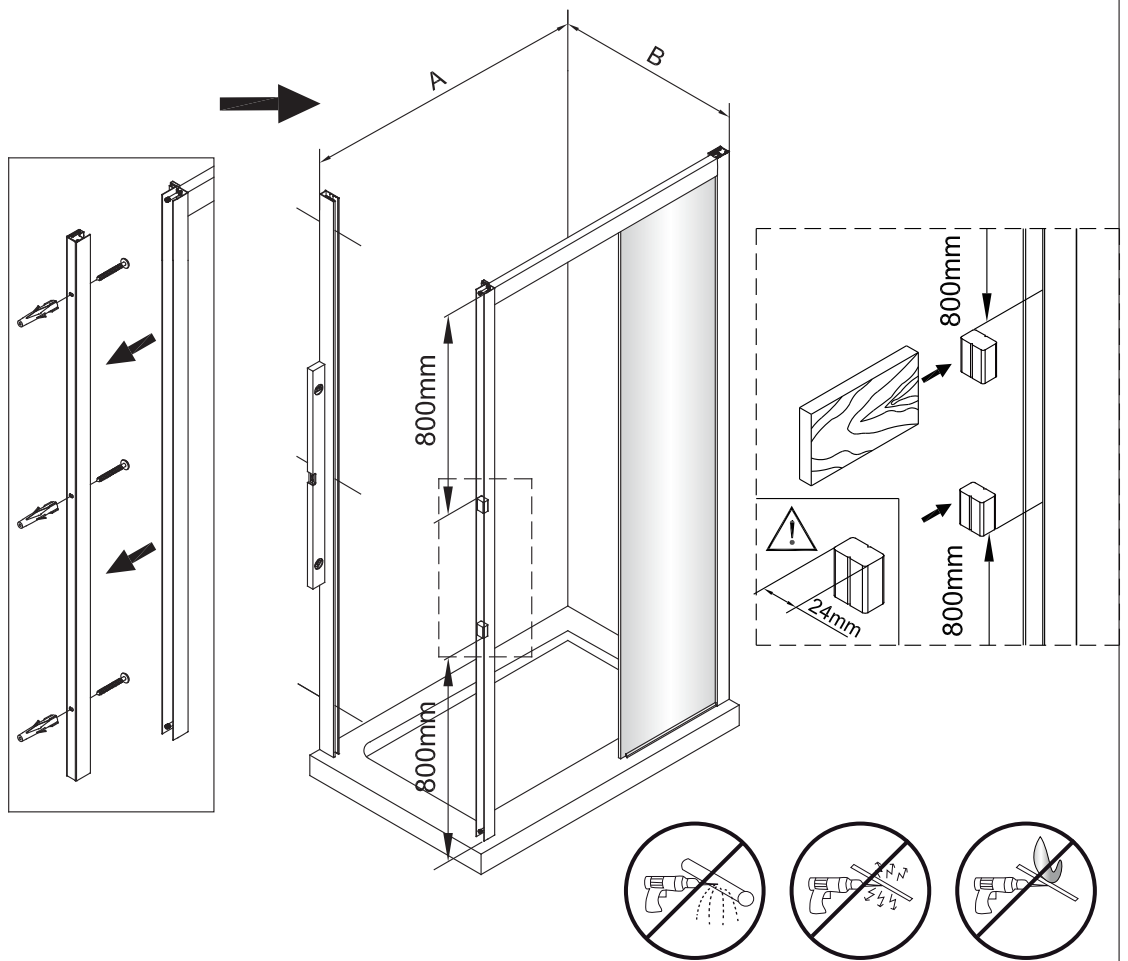

	B(mm)
SIKOSTENATEXD80	769~789
SIKOSTENATEXD90	869~889
SIKOSTENATEXD100	969~989

Poznámka: Vnitřní strana koutu
- Easy Clean

2

3

4

Set D

1

	A(mm)		B(mm)
SATTEXDBB100CT	971~991	SIKOSTENATEXD80	769~789
SATTEXDBB100CRT		SATSTENATEXD80C	
SATTEXDBB120CT	1171~1191	SIKOSTENATEXD90	869~889
SATTEXDBB120CRT		SATSTENATEXD90C	
SATTEXDBB140CT	1371~1391	SIKOSTENATEXD100	969~989
SATTEXDBB140CRT		SATSTENATEXD100C	

Poznámka: Vnitřní strana koutu
- Easy Clean

②

③

④