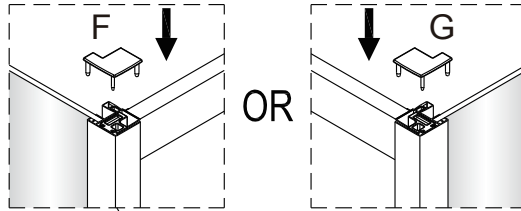

	B(mm)
SIKOSTENATEXD80	769~789
SIKOSTENATEXD90	869~889
SIKOSTENATEXD100	969~989

Poznámka: Vnitřní strana koutu
- Easy Clean

2

3

4

Set D

1

	A(mm)		B(mm)
SATTEXDBB100CT	971~991	SIKOSTENATEXD80	769~789
SATTEXDBB100CRT		SATSTENATEXD80C	
SATTEXDBB120CT	1171~1191	SIKOSTENATEXD90	869~889
SATTEXDBB120CRT		SATSTENATEXD90C	
SATTEXDBB140CT	1371~1391	SIKOSTENATEXD100	969~989
SATTEXDBB140CRT		SATSTENATEXD100C	

Poznámka: Vnitřní strana koutu
- Easy Clean

②

③

④