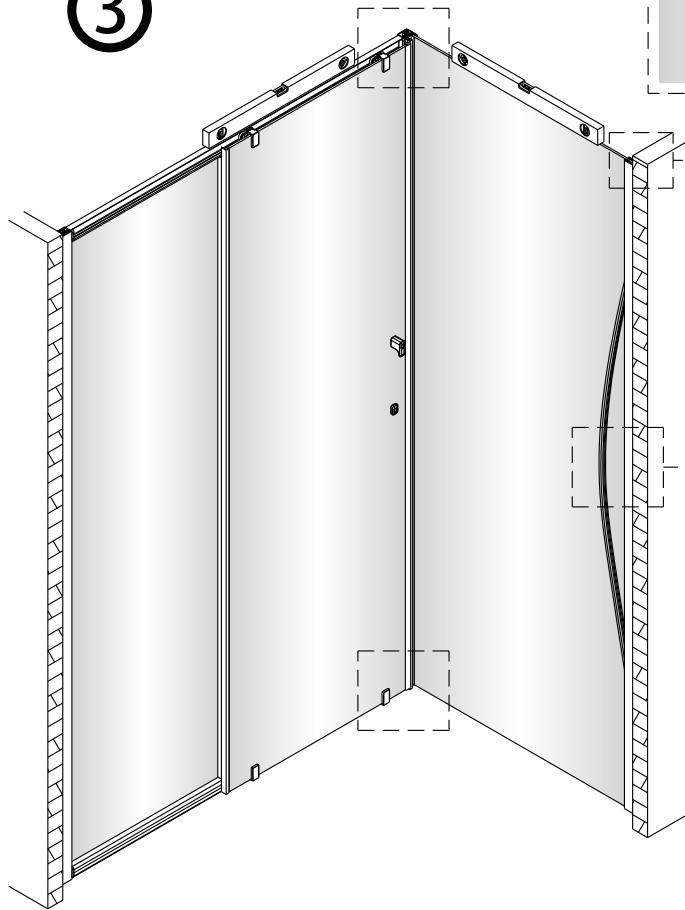

	B(mm)
SIKOSTENATEXD80	769~789
SIKOSTENATEXD90	869~889
SIKOSTENATEXD100	969~989

Poznámka: Vnitřní strana koutu
- Easy Clean

2

3

4

Set D

1

	A(mm)		B(mm)
SATTEXDBB100CT	971~991	SIKOSTENATEXD80	769~789
SATTEXDBB100CRT		SATSTENATEXD80C	
SATTEXDBB120CT	1171~1191	SIKOSTENATEXD90	869~889
SATTEXDBB120CRT		SATSTENATEXD90C	
SATTEXDBB140CT	1371~1391	SIKOSTENATEXD100	969~989
SATTEXDBB140CRT		SATSTENATEXD100C	

Poznámka: Vnitřní strana koutu
- Easy Clean

②

③

④