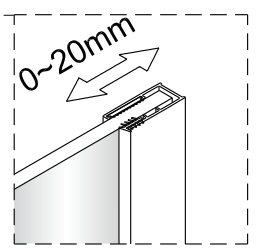

	B(mm)
SIKOSTENATEXD80	769~789
SIKOSTENATEXD90	869~889
SIKOSTENATEXD100	969~989

Poznámka: Vnitřní strana koutu
- Easy Clean

2

3

4

Set D

1

	A(mm)		B(mm)
SATTEXDBB100CT	971~991	SIKOSTENATEXD80	769~789
SATTEXDBB100CRT		SATSTENATEXD80C	
SATTEXDBB120CT	1171~1191	SIKOSTENATEXD90	869~889
SATTEXDBB120CRT		SATSTENATEXD90C	
SATTEXDBB140CT	1371~1391	SIKOSTENATEXD100	969~989
SATTEXDBB140CRT		SATSTENATEXD100C	

Poznámka: Vnitřní strana koutu
- Easy Clean

②

③

④