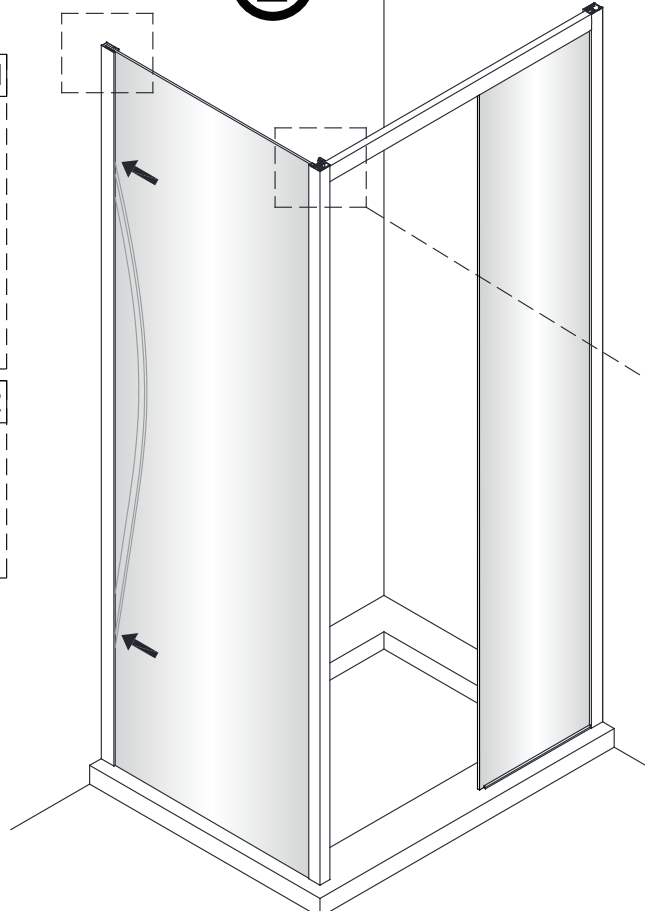

	B(mm)
SIKOSTENATEXD80	769~789
SIKOSTENATEXD90	869~889
SIKOSTENATEXD100	969~989

Poznámka: Vnitřní strana koutu
- Easy Clean

2

3

4

Set D

1

	A(mm)		B(mm)
SATTEXDBB100CT	971~991	SIKOSTENATEXD80	769~789
SATTEXDBB100CRT		SATSTENATEXD80C	
SATTEXDBB120CT	1171~1191	SIKOSTENATEXD90	869~889
SATTEXDBB120CRT		SATSTENATEXD90C	
SATTEXDBB140CT	1371~1391	SIKOSTENATEXD100	969~989
SATTEXDBB140CRT		SATSTENATEXD100C	

Poznámka: Vnitřní strana koutu
- Easy Clean

②

③

④