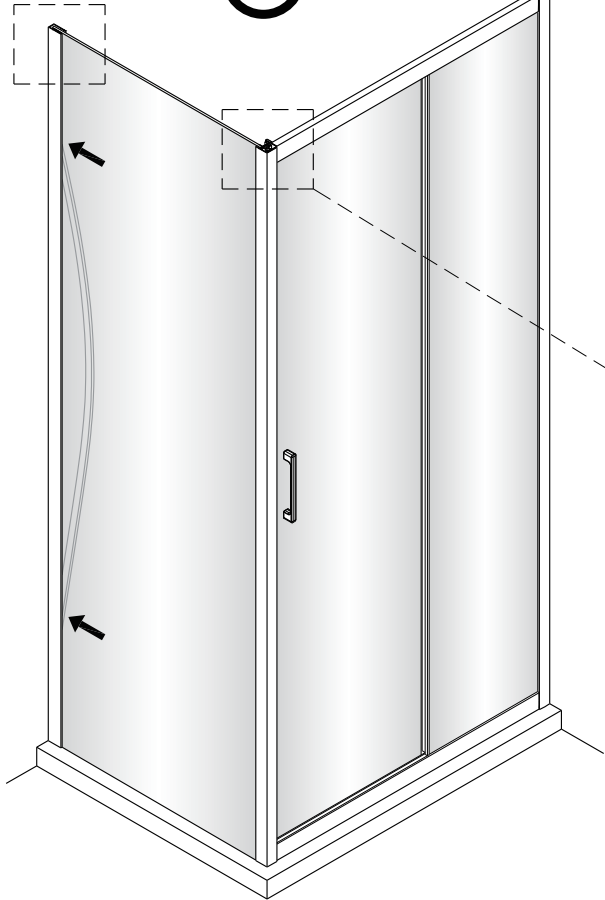

Instalační návod
Inštalacný návod
Mounting Instruction
Montageanleitung
Инструкция по установке

SIKOSTENATEXD80
SIKOSTENATEXD90
SIKOSTENATEXD100
SATSTENATEXD80C
SATSTENATEXD90C
SATSTENATEXD100C

Set A(page 3-5)

Set B(page 3-5)

Set C(page 3-5)

Set D(page 6-8)

Set A / B / C

	A(mm)
SIKOTEXP80CRT / SIKOTEXL80CRT	771~791
SIKOTEXP90CRT / SIKOTEXL90CRT	871~891
SIKOTEXP100CRT / SIKOTEXL100CRT	971~991
SIKOTEXD100CRT	971~991
SIKOTEXD120CRT	1171~1191
SIKOTEXD140CRT	1371~1391

	B(mm)
SIKOSTENATEXD80	769~789
SIKOSTENATEXD90	869~889
SIKOSTENATEXD100	969~989

Poznámka: Vnitřní strana koutu
- Easy Clean

2

3

4

Set D

1

	A(mm)		B(mm)
SATTEXDBB100CT	971~991	SIKOSTENATEXD80	769~789
SATTEXDBB100CRT		SATSTENATEXD80C	
SATTEXDBB120CT	1171~1191	SIKOSTENATEXD90	869~889
SATTEXDBB120CRT		SATSTENATEXD90C	
SATTEXDBB140CT	1371~1391	SIKOSTENATEXD100	969~989
SATTEXDBB140CRT		SATSTENATEXD100C	

Poznámka: Vnitřní strana koutu
- Easy Clean

②

③

④