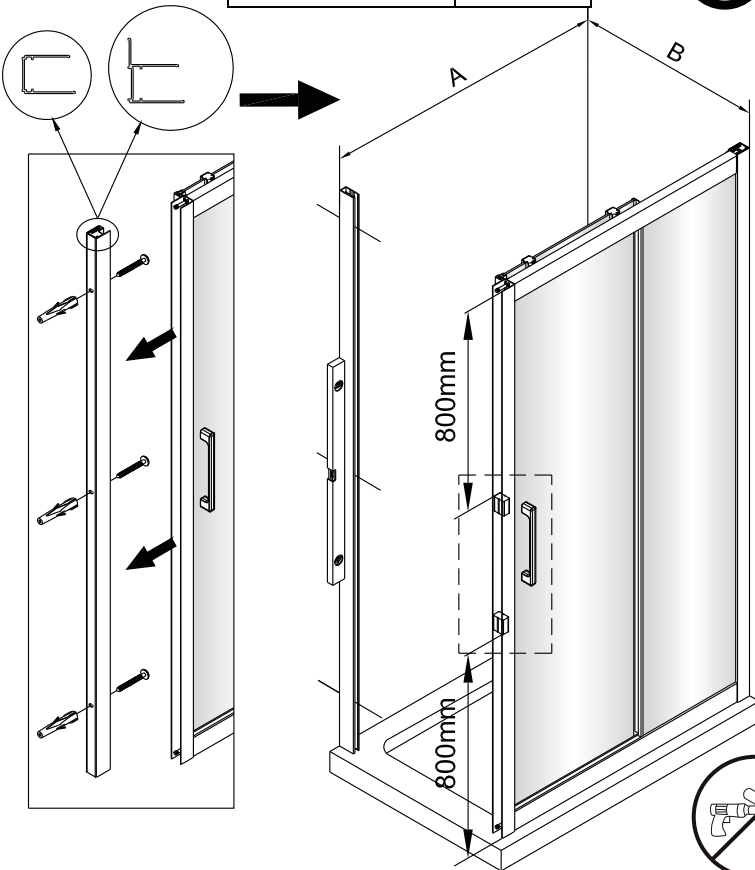

Set B(page 3-5)

Set C(page 3-5)

Set D(page 6-8)

Set A / B / C

	A(mm)
SIKOTEXP80CRT / SIKOTEXL80CRT	771~791
SIKOTEXP90CRT / SIKOTEXL90CRT	871~891
SIKOTEXP100CRT / SIKOTEXL100CRT	971~991
SIKOTEXD100CRT	971~991
SIKOTEXD120CRT	1171~1191
SIKOTEXD140CRT	1371~1391

	B(mm)
SIKOSTENATEXD80	769~789
SIKOSTENATEXD90	869~889
SIKOSTENATEXD100	969~989

Poznámka: Vnitřní strana koutu
- Easy Clean

2

3

4

Set D

1

	A(mm)		B(mm)
SATTEXDBB100CT	971~991	SIKOSTENATEXD80	769~789
SATTEXDBB100CRT		SATSTENATEXD80C	
SATTEXDBB120CT	1171~1191	SIKOSTENATEXD90	869~889
SATTEXDBB120CRT		SATSTENATEXD90C	
SATTEXDBB140CT	1371~1391	SIKOSTENATEXD100	969~989
SATTEXDBB140CRT		SATSTENATEXD100C	

Poznámka: Vnitřní strana koutu
- Easy Clean

②

③

④