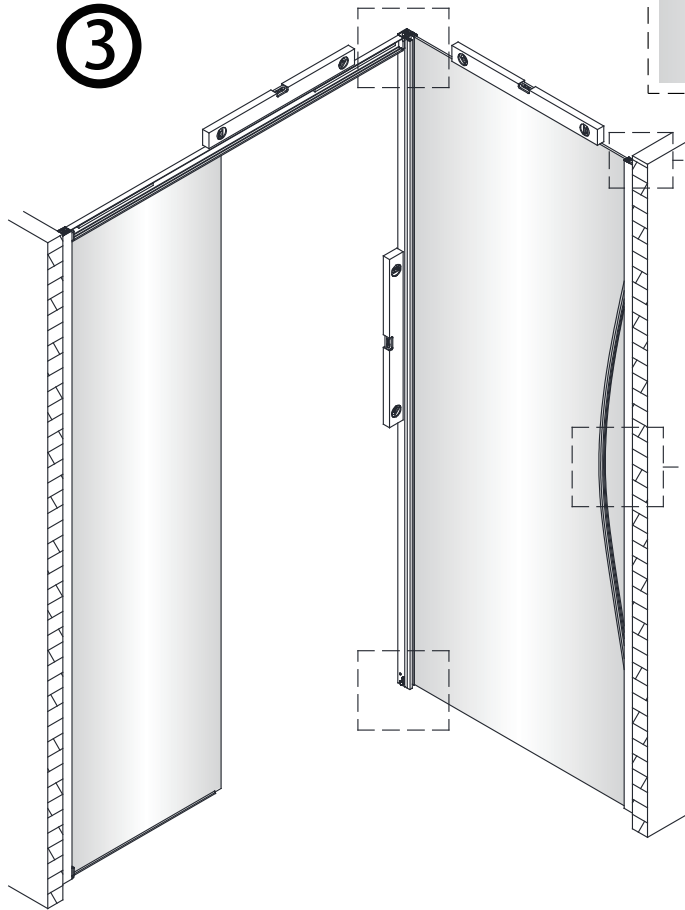

	B(mm)
SIKOSTENATEXD80	769~789
SIKOSTENATEXD90	869~889
SIKOSTENATEXD100	969~989

Poznámka: Vnitřní strana koutu
- Easy Clean

2

3

4

Set D

1

	A(mm)		B(mm)
SATTEXDBB100CT	971~991	SIKOSTENATEXD80	769~789
SATTEXDBB100CRT		SATSTENATEXD80C	
SATTEXDBB120CT	1171~1191	SIKOSTENATEXD90	869~889
SATTEXDBB120CRT		SATSTENATEXD90C	
SATTEXDBB140CT	1371~1391	SIKOSTENATEXD100	969~989
SATTEXDBB140CRT		SATSTENATEXD100C	

Poznámka: Vnitřní strana koutu
- Easy Clean

②

③

④