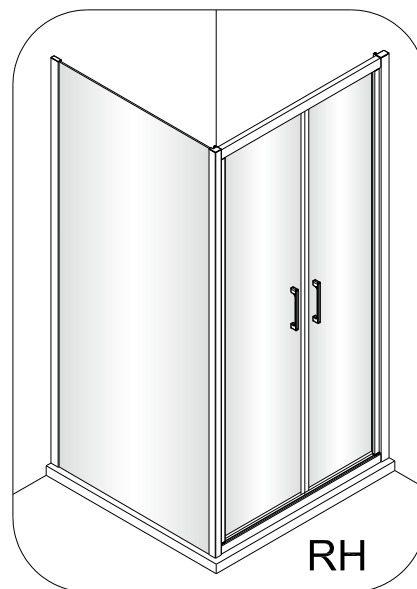

Instalační návod
Inštalacný návod
Mounting Instruction
Montageanleitung
Инструкция по установке

SIKOSTENATEXD80
SIKOSTENATEXD90
SIKOSTENATEXD100