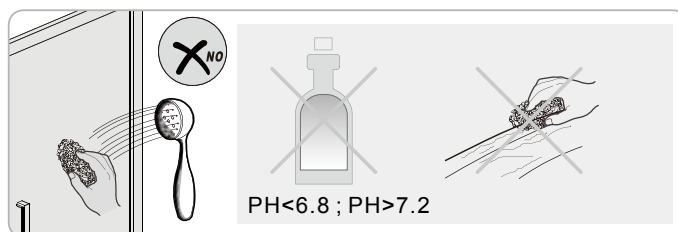

Instalační návod
Inštalacný návod
Mounting Instruction
Montageanleitung
Инструкция по установке

SIKOSTENATEXD80
SIKOSTENATEXD90
SIKOSTENATEXD100