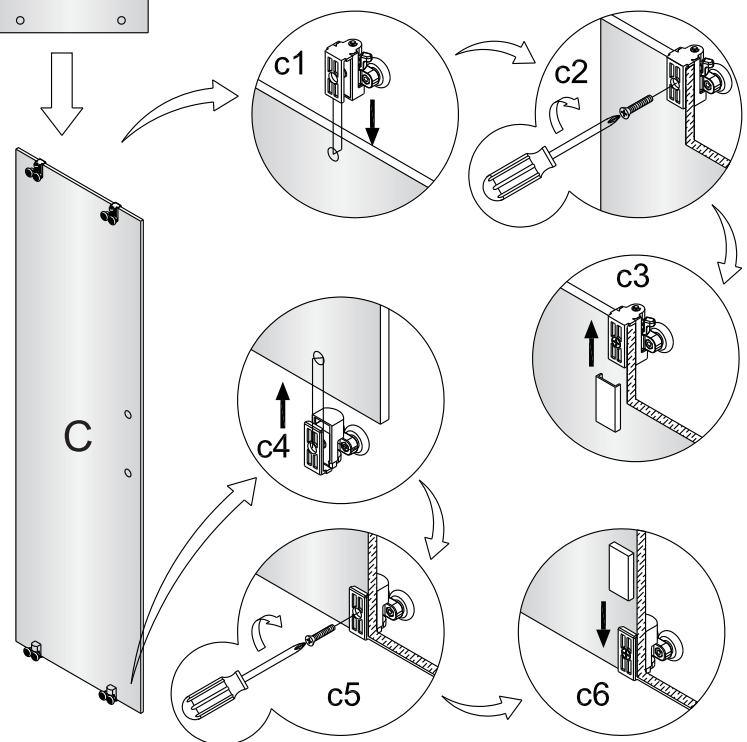

Instalační návod  
Inštalacný návod  
Mounting Instruction  
Montageanleitung  
Инструкция по установке

**SIKOTEXD100CRT**  
**SIKOTEXD120CRT**  
**SIKOTEXD140CRT**

A 2X 	B 1X 	C 4X ST4X30 	D 2X 	E 6X ST4X40 	F 6X 	G-1 1X 	G-2 1X 	H 2X 	I 1X 		
J 1X 	K 1X 	L 1X 	M-1 1X 	M-2 1X 	N 3X 	O 2X 	P 1X 	Q 4X ST4X20 	R 1X 		
S 1X 	T 1X 	U 1X 	V 1X 								
<p>Ø6.0mm</p>											

# Změna dispozice dveří

Poznámka: Vnitřní strana koutu  
- Easy Clean

3

	A(mm)
SIKOTEXD100CRT	970~1010
SIKOTEXD120CRT	1170~1210
SIKOTEXD140CRT	1370~1410

4

5

⑥

⑦

8

Poznámka: Vnitřní strana koutu  
- Easy Clean

Zprvé stlačit pojistku nahoru  
a poté otočit dovnitř o 90°

9

10

11

Instalační návod  
Inštalacný návod  
Mounting Instruction  
Montageanleitung  
Инструкция по установке

	B(mm)
SIKOSTENATEXD80	769~789
SIKOSTENATEXD90	869~889
SIKOSTENATEXD100	969~989

SIKOTEXD120CRT	1171~1191
SIKOTEXD140CRT	1371~1391

Poznámka: Vnitřní strana koutu  
- Easy Clean

②

③

④