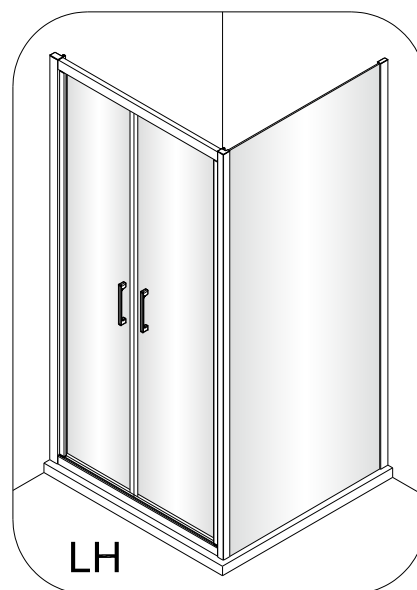

Instalační návod
Inštalacný návod
Mounting Instruction
Montageanleitung
Инструкция по установке

SIKOSTENATEXD80
SIKOSTENATEXD90
SIKOSTENATEXD100