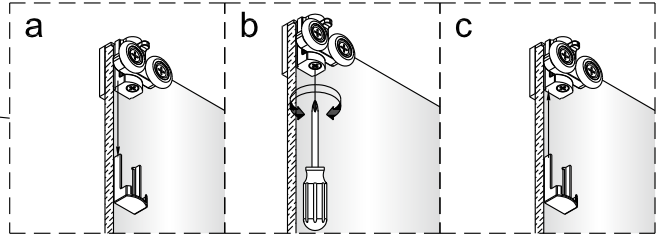

# Změna dispozice dveří

Poznámka: Vnitřní strana koutu  
- Easy Clean

3

	A(mm)
SIKOTEXD100CRT	970~1010
SIKOTEXD120CRT	1170~1210
SIKOTEXD140CRT	1370~1410

4

5

⑥

⑦

8

Poznámka: Vnitřní strana koutu  
- Easy Clean

Zprvé stlačit pojistku nahoru  
a poté otočit dovnitř o 90°

9

10

11

Instalační návod  
Inštalacný návod  
Mounting Instruction  
Montageanleitung  
Инструкция по установке

	B(mm)
SIKOSTENATEXD80	769~789
SIKOSTENATEXD90	869~889
SIKOSTENATEXD100	969~989

SIKOTEXD120CRT	1171~1191
SIKOTEXD140CRT	1371~1391

Poznámka: Vnitřní strana koutu  
- Easy Clean

②

③

④