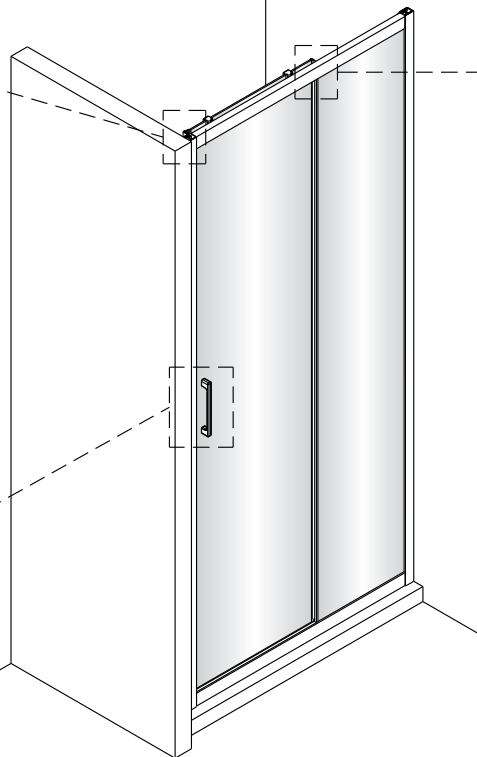

# Změna dispozice dveří

Poznámka: Vnitřní strana koutu  
- Easy Clean

3

	A(mm)
SIKOTEXD100CRT	970~1010
SIKOTEXD120CRT	1170~1210
SIKOTEXD140CRT	1370~1410

4

5

⑥

⑦

8

Poznámka: Vnitřní strana koutu  
- Easy Clean

Zprvé stlačit pojistku nahoru  
a poté otočit dovnitř o 90°

9

10

11

Instalační návod  
Inštalacný návod  
Mounting Instruction  
Montageanleitung  
Инструкция по установке

	B(mm)
SIKOSTENATEXD80	769~789
SIKOSTENATEXD90	869~889
SIKOSTENATEXD100	969~989

SIKOTEXD120CRT	1171~1191
SIKOTEXD140CRT	1371~1391

Poznámka: Vnitřní strana koutu  
- Easy Clean

②

③

④