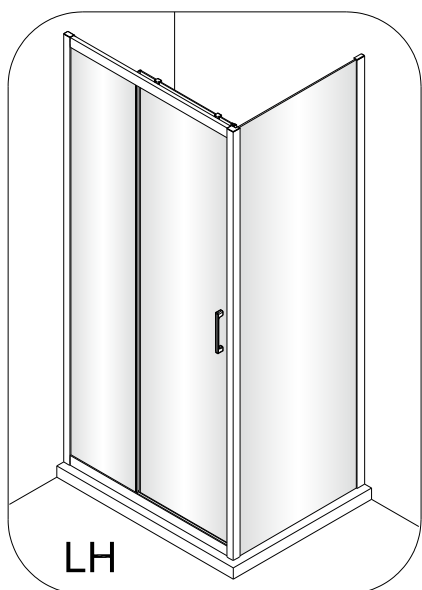

Instalační návod
Inštalacný návod
Mounting Instruction
Montageanleitung
Инструкция по установке

SIKOSTENATEXD80
SIKOSTENATEXD90
SIKOSTENATEXD100