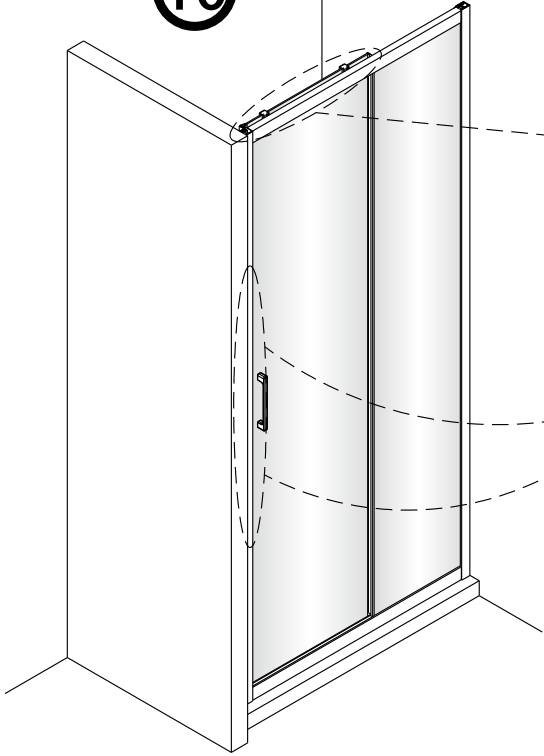

# Změna dispozice dveří

Poznámka: Vnitřní strana koutu  
- Easy Clean

3

	A(mm)
SIKOTEXD100CRT	970~1010
SIKOTEXD120CRT	1170~1210
SIKOTEXD140CRT	1370~1410

4

5

⑥

⑦

8

Poznámka: Vnitřní strana koutu  
- Easy Clean

Zprvé stlačit pojistku nahoru  
a poté otočit dovnitř o 90°

9

10

11

Instalační návod  
Inštalacný návod  
Mounting Instruction  
Montageanleitung  
Инструкция по установке

	B(mm)
SIKOSTENATEXD80	769~789
SIKOSTENATEXD90	869~889
SIKOSTENATEXD100	969~989

SIKOTEXD120CRT	1171~1191
SIKOTEXD140CRT	1371~1391

Poznámka: Vnitřní strana koutu  
- Easy Clean

②

③

④