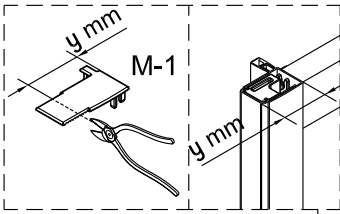

# Změna dispozice dveří

Poznámka: Vnitřní strana koutu  
- Easy Clean

3

	A(mm)
SIKOTEXD100CRT	970~1010
SIKOTEXD120CRT	1170~1210
SIKOTEXD140CRT	1370~1410

4

5

⑥

⑦

8

Poznámka: Vnitřní strana koutu  
- Easy Clean

Zprvé stlačit pojistku nahoru  
a poté otočit dovnitř o 90°

9

10

11

Instalační návod  
Inštalacný návod  
Mounting Instruction  
Montageanleitung  
Инструкция по установке

**SIKOSTENATEXD80**  
**SIKOSTENATEXD90**  
**SIKOSTENATEXD100**

	A(mm)
SIKOTEXP80CRT / SIKOTEXL80CRT	771~791
SIKOTEXP90CRT / SIKOTEXL90CRT	871~891
SIKOTEXP100CRT / SIKOTEXL100CRT	971~991
SIKOTEXD100CRT	971~991

	B(mm)
SIKOSTENATEXD80	769~789
SIKOSTENATEXD90	869~889
SIKOSTENATEXD100	969~989

SIKOTEXD120CRT	1171~1191
SIKOTEXD140CRT	1371~1391

Poznámka: Vnitřní strana koutu  
- Easy Clean

②

③

④