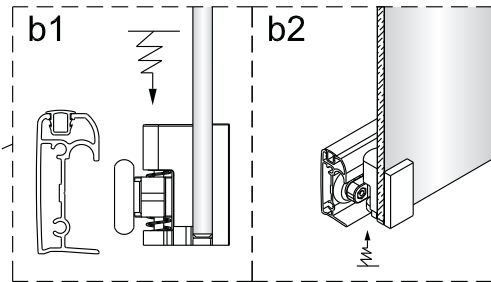

Instalační návod  
Inštalacný návod  
Mounting Instruction  
Montageanleitung  
Инструкция по установке

**SIKOTEXD100CRT**  
**SIKOTEXD120CRT**  
**SIKOTEXD140CRT**

A 2X 	B 1X 	C 4X ST4X30 	D 2X 	E 6X ST4X40 	F 6X 	G-1 1X 	G-2 1X 	H 2X 	I 1X 		
J 1X 	K 1X 	L 1X 	M-1 1X 	M-2 1X 	N 3X 	O 2X 	P 1X 	Q 4X ST4X20 	R 1X 		
S 1X 	T 1X 	U 1X 	V 1X 								
<p>Ø6.0mm</p>											

# Změna dispozice dveří

Poznámka: Vnitřní strana koutu  
- Easy Clean

3

	A(mm)
SIKOTEXD100CRT	970~1010
SIKOTEXD120CRT	1170~1210
SIKOTEXD140CRT	1370~1410

4

5

⑥

⑦

8

Poznámka: Vnitřní strana koutu  
- Easy Clean

Zprvé stlačit pojistku nahoru  
a poté otočit dovnitř o 90°

9

10

11

Instalační návod  
Inštalacný návod  
Mounting Instruction  
Montageanleitung  
Инструкция по установке

	B(mm)
SIKOSTENATEXD80	769~789
SIKOSTENATEXD90	869~889
SIKOSTENATEXD100	969~989

SIKOTEXD120CRT	1171~1191
SIKOTEXD140CRT	1371~1391

Poznámka: Vnitřní strana koutu  
- Easy Clean

②

③

④