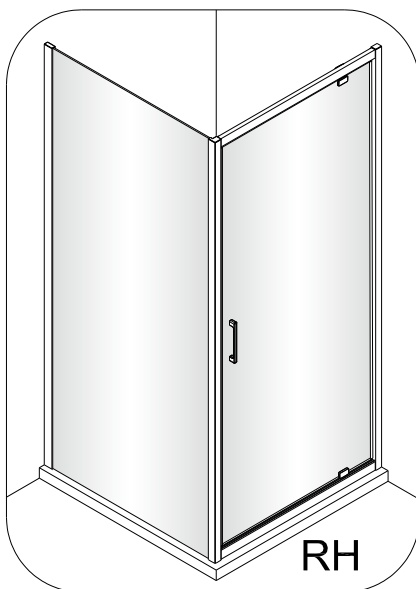

Instalační návod
Inštalacný návod
Mounting Instruction
Montageanleitung
Инструкция по установке

SIKOSTENATEXD80
SIKOSTENATEXD90
SIKOSTENATEXD100