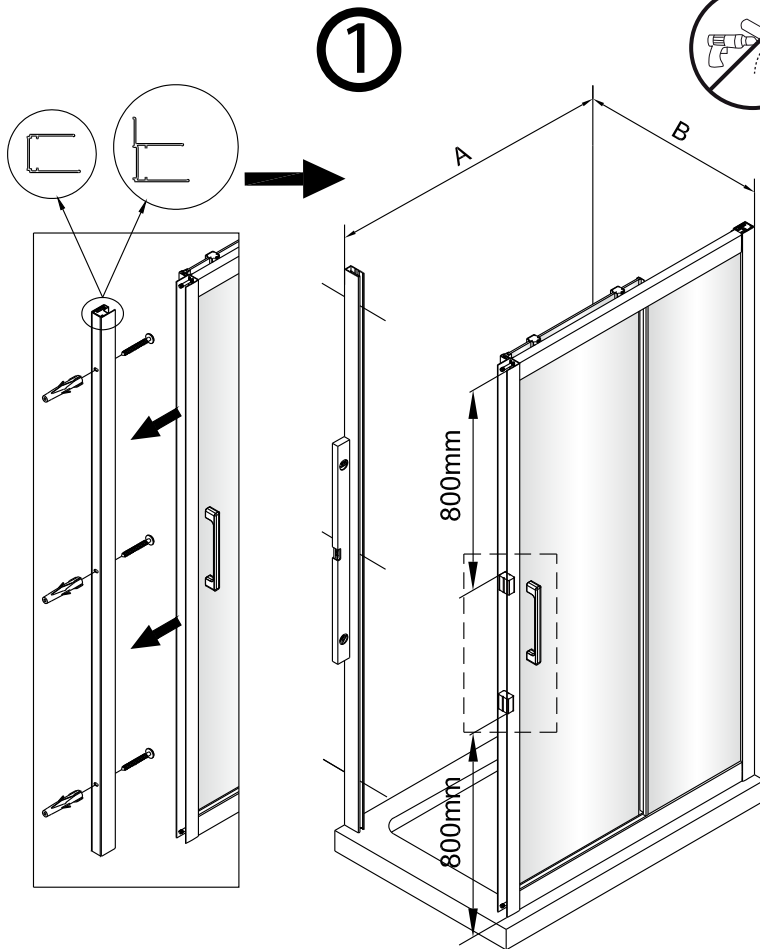

8

Poznámka: Vnitřní strana koutu  
- Easy Clean

Zprvé stlačit pojistku nahoru  
a poté otočit dovnitř o 90°

9

10

11

Instalační návod  
Inštalacný návod  
Mounting Instruction  
Montageanleitung  
Инструкция по установке

**SIKOSTENATEXD80**  
**SIKOSTENATEXD90**  
**SIKOSTENATEXD100**

	A(mm)
SIKOTEXP80CRT / SIKOTEXL80CRT	771~791
SIKOTEXP90CRT / SIKOTEXL90CRT	871~891
SIKOTEXP100CRT / SIKOTEXL100CRT	971~991
SIKOTEXD100CRT	971~991

	B(mm)
SIKOSTENATEXD80	769~789
SIKOSTENATEXD90	869~889
SIKOSTENATEXD100	969~989

SIKOTEXD120CRT	1171~1191
SIKOTEXD140CRT	1371~1391

Poznámka: Vnitřní strana koutu  
- Easy Clean

②

③

④