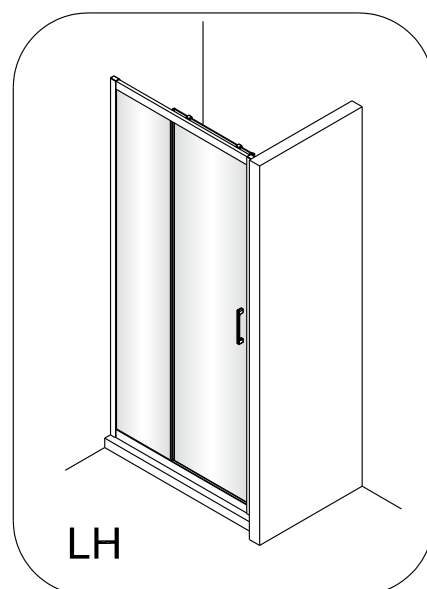

Instalační návod  
Inštalacný návod  
Mounting Instruction  
Montageanleitung  
Инструкция по установке

**SIKOTEXD100CRT**  
**SIKOTEXD120CRT**  
**SIKOTEXD140CRT**

A 2X 	B 1X 	C 4X ST4X30 	D 2X 	E 6X ST4X40 	F 6X 	G-1 1X 	G-2 1X 	H 2X 	I 1X 		
J 1X 	K 1X 	L 1X 	M-1 1X 	M-2 1X 	N 3X 	O 2X 	P 1X 	Q 4X ST4X20 	R 1X 		
S 1X 	T 1X 	U 1X 	V 1X 								
<p>Ø6.0mm</p>											

# Změna dispozice dveří

Poznámka: Vnitřní strana koutu  
- Easy Clean

3

	A(mm)
SIKOTEXD100CRT	970~1010
SIKOTEXD120CRT	1170~1210
SIKOTEXD140CRT	1370~1410

4

5

⑥

⑦

	B(mm)
SIKOSTENATEXD80	769~789
SIKOSTENATEXD90	869~889
SIKOSTENATEXD100	969~989

SIKOTEXD120CRT	1171~1191
SIKOTEXD140CRT	1371~1391

Poznámka: Vnitřní strana koutu  
- Easy Clean

②

③

④