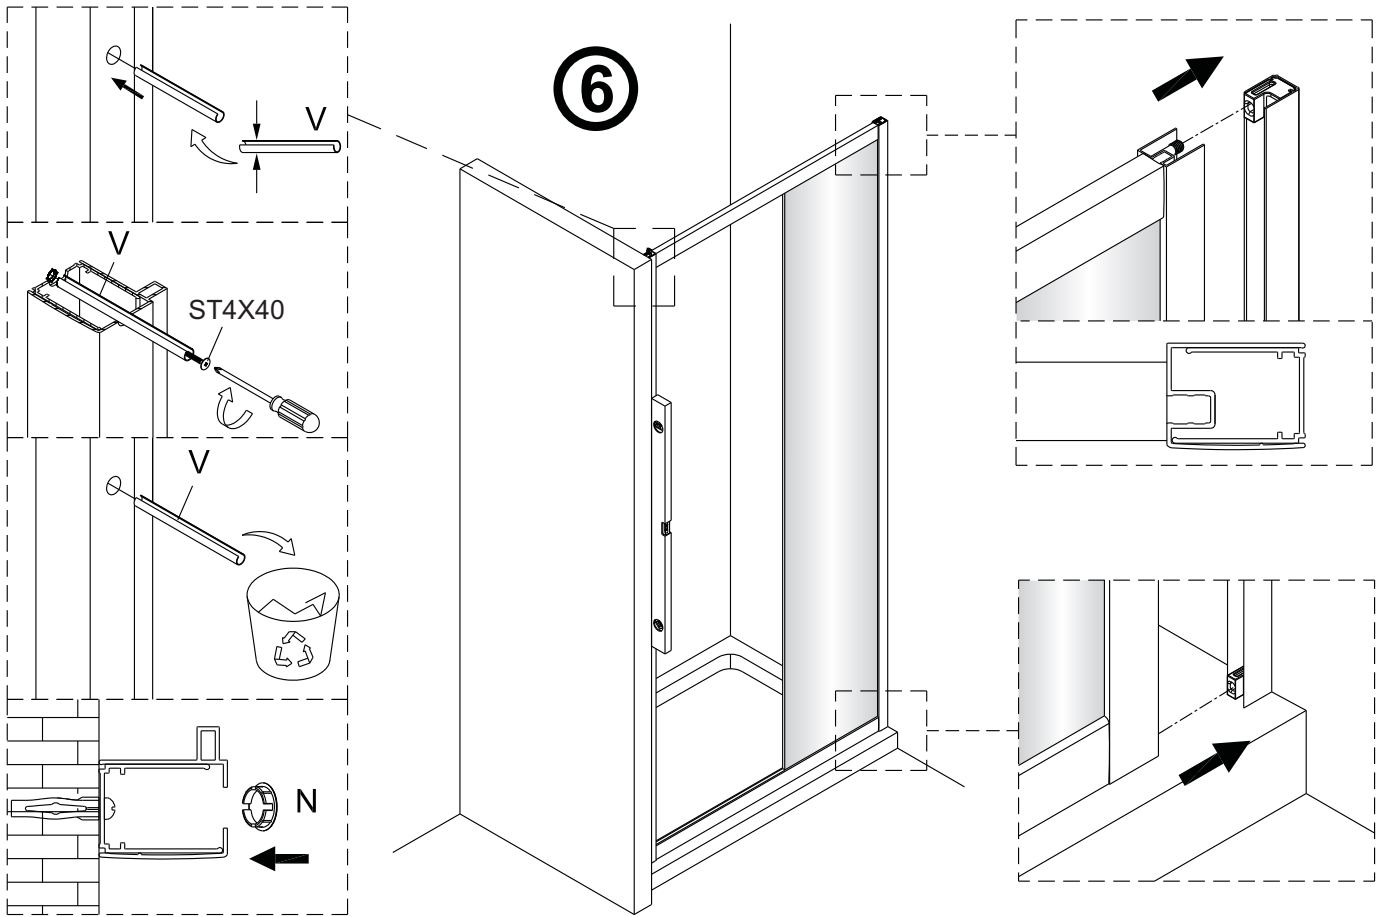

Instalační návod  
Inštalacný návod  
Mounting Instruction  
Montageanleitung  
Инструкция по установке

**SIKOTEXD100CRT**  
**SIKOTEXD120CRT**  
**SIKOTEXD140CRT**

A 2X 	B 1X 	C 4X ST4X30 	D 2X 	E 6X ST4X40 	F 6X 	G-1 1X 	G-2 1X 	H 2X 	I 1X 		
J 1X 	K 1X 	L 1X 	M-1 1X 	M-2 1X 	N 3X 	O 2X 	P 1X 	Q 4X ST4X20 	R 1X 		
S 1X 	T 1X 	U 1X 	V 1X 								
<p>Ø6.0mm</p>											

# Změna dispozice dveří

Poznámka: Vnitřní strana koutu  
- Easy Clean

3

	A(mm)
SIKOTEXD100CRT	970~1010
SIKOTEXD120CRT	1170~1210
SIKOTEXD140CRT	1370~1410

4

5

⑥

⑦

8

Poznámka: Vnitřní strana koutu  
- Easy Clean

Zprvé stlačit pojistku nahoru  
a poté otočit dovnitř o 90°

9

10

11

Instalační návod  
Inštalacný návod  
Mounting Instruction  
Montageanleitung  
Инструкция по установке

	B(mm)
SIKOSTENATEXD80	769~789
SIKOSTENATEXD90	869~889
SIKOSTENATEXD100	969~989

SIKOTEXD120CRT	1171~1191
SIKOTEXD140CRT	1371~1391

Poznámka: Vnitřní strana koutu  
- Easy Clean

②

③

④