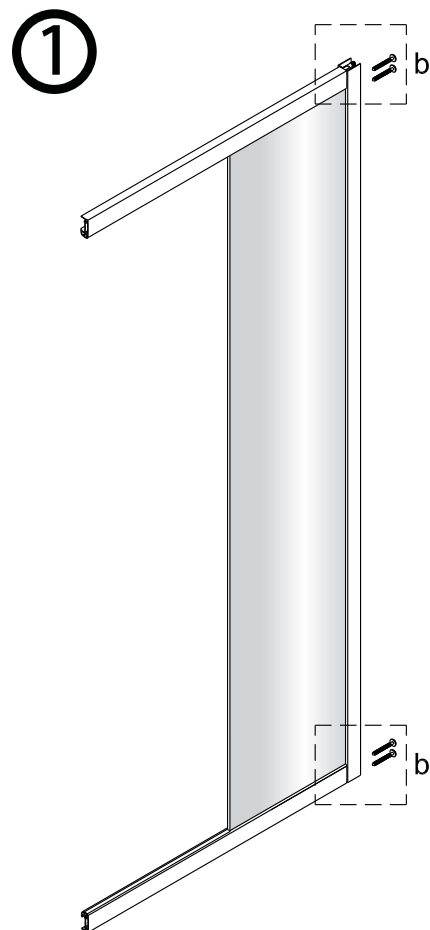

Instalační návod  
Inštalacný návod  
Mounting Instruction  
Montageanleitung  
Инструкция по установке

**SIKOTEXD100CRT**  
**SIKOTEXD120CRT**  
**SIKOTEXD140CRT**

A 2X 	B 1X 	C 4X ST4X30 	D 2X 	E 6X ST4X40 	F 6X 	G-1 1X 	G-2 1X 	H 2X 	I 1X 		
J 1X 	K 1X 	L 1X 	M-1 1X 	M-2 1X 	N 3X 	O 2X 	P 1X 	Q 4X ST4X20 	R 1X 		
S 1X 	T 1X 	U 1X 	V 1X 								
<p>Ø6.0mm</p>											

# Změna dispozice dveří

Poznámka: Vnitřní strana koutu  
- Easy Clean

3

	A(mm)
SIKOTEXD100CRT	970~1010
SIKOTEXD120CRT	1170~1210
SIKOTEXD140CRT	1370~1410

4

5

⑥

⑦

**SIKOSTENATEXD80**  
**SIKOSTENATEXD90**  
**SIKOSTENATEXD100**

	A(mm)
SIKOTEXP80CRT / SIKOTEXL80CRT	771~791
SIKOTEXP90CRT / SIKOTEXL90CRT	871~891
SIKOTEXP100CRT / SIKOTEXL100CRT	971~991
SIKOTEXD100CRT	971~991

	B(mm)
SIKOSTENATEXD80	769~789
SIKOSTENATEXD90	869~889
SIKOSTENATEXD100	969~989

SIKOTEXD120CRT	1171~1191
SIKOTEXD140CRT	1371~1391

Poznámka: Vnitřní strana koutu  
- Easy Clean

②

③

④