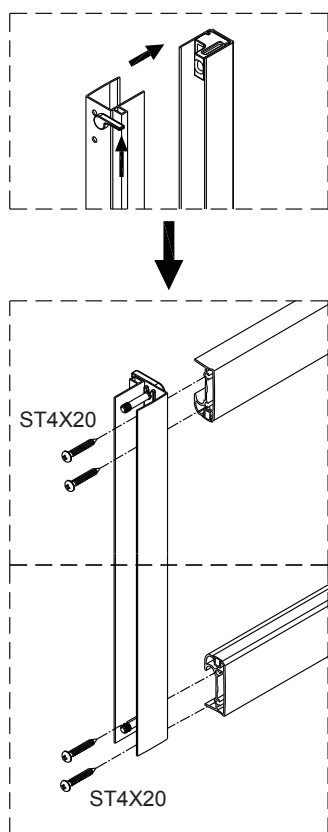

Instalační návod  
Inštalacný návod  
Mounting Instruction  
Montageanleitung  
Инструкция по установке

**SIKOTEXD100CRT**  
**SIKOTEXD120CRT**  
**SIKOTEXD140CRT**

A 2X 	B 1X 	C 4X ST4X30 	D 2X 	E 6X ST4X40 	F 6X 	G-1 1X 	G-2 1X 	H 2X 	I 1X 		
J 1X 	K 1X 	L 1X 	M-1 1X 	M-2 1X 	N 3X 	O 2X 	P 1X 	Q 4X ST4X20 	R 1X 		
S 1X 	T 1X 	U 1X 	V 1X 								
<p>Ø6.0mm</p>											

# Změna dispozice dveří

Poznámka: Vnitřní strana koutu  
- Easy Clean

3

	A(mm)
SIKOTEXD100CRT	970~1010
SIKOTEXD120CRT	1170~1210
SIKOTEXD140CRT	1370~1410

4

5

⑥

⑦

**SIKOSTENATEXD80**  
**SIKOSTENATEXD90**  
**SIKOSTENATEXD100**

	A(mm)
SIKOTEXP80CRT / SIKOTEXL80CRT	771~791
SIKOTEXP90CRT / SIKOTEXL90CRT	871~891
SIKOTEXP100CRT / SIKOTEXL100CRT	971~991
SIKOTEXD100CRT	971~991

	B(mm)
SIKOSTENATEXD80	769~789
SIKOSTENATEXD90	869~889
SIKOSTENATEXD100	969~989

SIKOTEXD120CRT	1171~1191
SIKOTEXD140CRT	1371~1391

Poznámka: Vnitřní strana koutu  
- Easy Clean

②

③

④