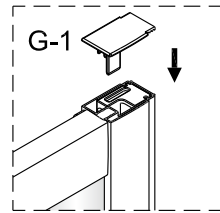

8

Poznámka: Vnitřní strana koutu  
- Easy Clean

Zprvé stlačit pojistku nahoru  
a poté otočit dovnitř o 90°

9

10

11

Instalační návod  
Inštalacný návod  
Mounting Instruction  
Montageanleitung  
Инструкция по установке

**SIKOSTENATEXD80**  
**SIKOSTENATEXD90**  
**SIKOSTENATEXD100**

	A(mm)
SIKOTEXP80CRT / SIKOTEXL80CRT	771~791
SIKOTEXP90CRT / SIKOTEXL90CRT	871~891
SIKOTEXP100CRT / SIKOTEXL100CRT	971~991
SIKOTEXD100CRT	971~991

	B(mm)
SIKOSTENATEXD80	769~789
SIKOSTENATEXD90	869~889
SIKOSTENATEXD100	969~989

SIKOTEXD120CRT	1171~1191
SIKOTEXD140CRT	1371~1391

Poznámka: Vnitřní strana koutu  
- Easy Clean

②

③

④