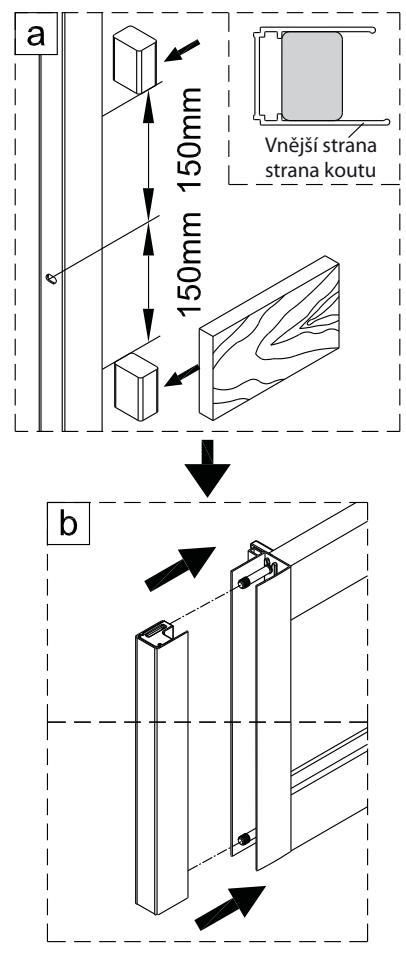

Instalační návod  
Inštalacný návod  
Mounting Instruction  
Montageanleitung  
Инструкция по установке

**SIKOTEXD100CRT**  
**SIKOTEXD120CRT**  
**SIKOTEXD140CRT**

A 2X 	B 1X 	C 4X ST4X30 	D 2X 	E 6X ST4X40 	F 6X 	G-1 1X 	G-2 1X 	H 2X 	I 1X 		
J 1X 	K 1X 	L 1X 	M-1 1X 	M-2 1X 	N 3X 	O 2X 	P 1X 	Q 4X ST4X20 	R 1X 		
S 1X 	T 1X 	U 1X 	V 1X 								
<p>Ø6.0mm</p>											

# Změna dispozice dveří

Poznámka: Vnitřní strana koutu  
- Easy Clean

3

	A(mm)
SIKOTEXD100CRT	970~1010
SIKOTEXD120CRT	1170~1210
SIKOTEXD140CRT	1370~1410

4

5

⑥

⑦

**SIKOSTENATEXD80**  
**SIKOSTENATEXD90**  
**SIKOSTENATEXD100**

	A(mm)
SIKOTEXP80CRT / SIKOTEXL80CRT	771~791
SIKOTEXP90CRT / SIKOTEXL90CRT	871~891
SIKOTEXP100CRT / SIKOTEXL100CRT	971~991
SIKOTEXD100CRT	971~991

	B(mm)
SIKOSTENATEXD80	769~789
SIKOSTENATEXD90	869~889
SIKOSTENATEXD100	969~989

SIKOTEXD120CRT	1171~1191
SIKOTEXD140CRT	1371~1391

Poznámka: Vnitřní strana koutu  
- Easy Clean

②

③

④