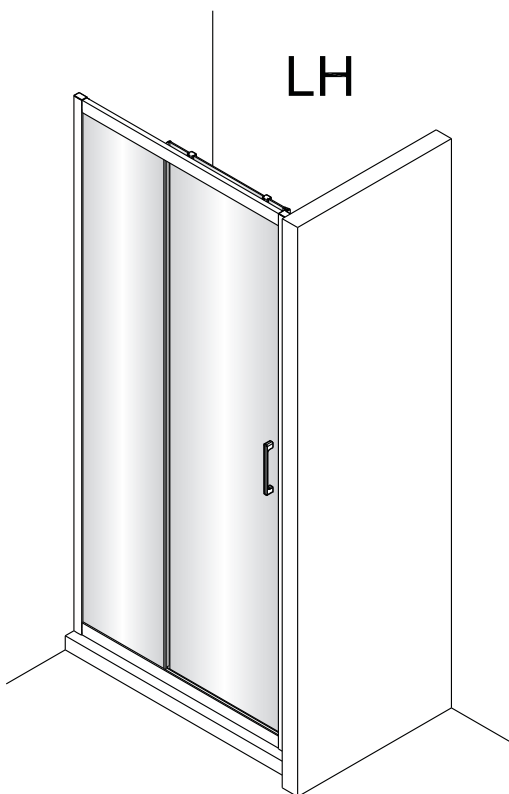

Instalační návod  
Inštalacný návod  
Mounting Instruction  
Montageanleitung  
Инструкция по установке

**SIKOTEXD100CRT**  
**SIKOTEXD120CRT**  
**SIKOTEXD140CRT**

A 2X 	B 1X 	C 4X ST4X30 	D 2X 	E 6X ST4X40 	F 6X 	G-1 1X 	G-2 1X 	H 2X 	I 1X 		
J 1X 	K 1X 	L 1X 	M-1 1X 	M-2 1X 	N 3X 	O 2X 	P 1X 	Q 4X ST4X20 	R 1X 		
S 1X 	T 1X 	U 1X 	V 1X 								
<p>Ø6.0mm</p>											

# Změna dispozice dveří

Poznámka: Vnitřní strana koutu  
- Easy Clean

3

	A(mm)
SIKOTEXD100CRT	970~1010
SIKOTEXD120CRT	1170~1210
SIKOTEXD140CRT	1370~1410

4

5

⑥

⑦

8

Poznámka: Vnitřní strana koutu  
- Easy Clean

Zprvé stlačit pojistku nahoru  
a poté otočit dovnitř o 90°

9

10

11

Instalační návod  
Inštalacný návod  
Mounting Instruction  
Montageanleitung  
Инструкция по установке

	B(mm)
SIKOSTENATEXD80	769~789
SIKOSTENATEXD90	869~889
SIKOSTENATEXD100	969~989

SIKOTEXD120CRT	1171~1191
SIKOTEXD140CRT	1371~1391

Poznámka: Vnitřní strana koutu  
- Easy Clean

②

③

④