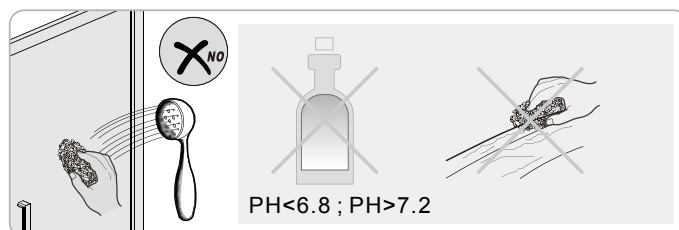

Instalační návod  
Inštalacný návod  
Mounting Instruction  
Montageanleitung  
Инструкция по установке

**SIKOTEXD100CRT**  
**SIKOTEXD120CRT**  
**SIKOTEXD140CRT**

A 2X 	B 1X 	C 4X ST4X30 	D 2X 	E 6X ST4X40 	F 6X 	G-1 1X 	G-2 1X 	H 2X 	I 1X 		
J 1X 	K 1X 	L 1X 	M-1 1X 	M-2 1X 	N 3X 	O 2X 	P 1X 	Q 4X ST4X20 	R 1X 		
S 1X 	T 1X 	U 1X 	V 1X 								
<p>Ø6.0mm</p>											

# Změna dispozice dveří

Poznámka: Vnitřní strana koutu  
- Easy Clean

3

	A(mm)
SIKOTEXD100CRT	970~1010
SIKOTEXD120CRT	1170~1210
SIKOTEXD140CRT	1370~1410

4

5

⑥

⑦