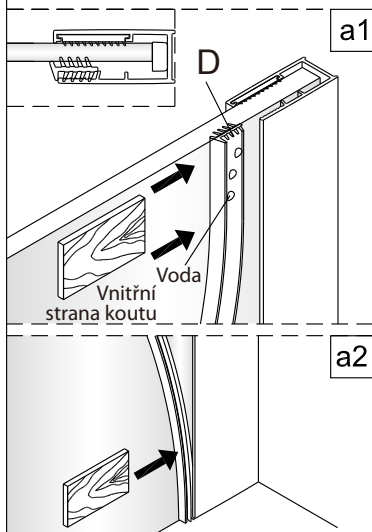

8

Poznámka: Vnitřní strana koutu  
- Easy Clean

Zprvé stlačit pojistku nahoru  
a poté otočit dovnitř o 90°

9

10

11

Instalační návod  
Inštalacný návod  
Mounting Instruction  
Montageanleitung  
Инструкция по установке

**SIKOSTENATEXD80**  
**SIKOSTENATEXD90**  
**SIKOSTENATEXD100**

	A(mm)
SIKOTEXP80CRT / SIKOTEXL80CRT	771~791
SIKOTEXP90CRT / SIKOTEXL90CRT	871~891
SIKOTEXP100CRT / SIKOTEXL100CRT	971~991
SIKOTEXD100CRT	971~991

	B(mm)
SIKOSTENATEXD80	769~789
SIKOSTENATEXD90	869~889
SIKOSTENATEXD100	969~989

SIKOTEXD120CRT	1171~1191
SIKOTEXD140CRT	1371~1391

Poznámka: Vnitřní strana koutu  
- Easy Clean

②

③

④