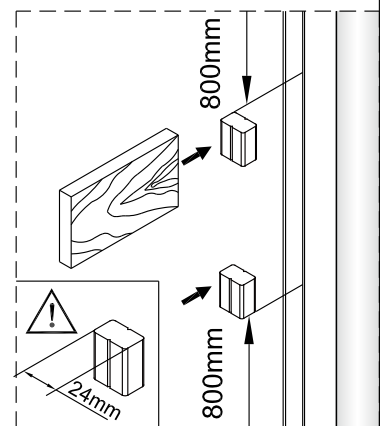

**SIKOSTENATEXD80**  
**SIKOSTENATEXD90**  
**SIKOSTENATEXD100**

	A(mm)
SIKOTEXP80CRT / SIKOTEXL80CRT	771~791
SIKOTEXP90CRT / SIKOTEXL90CRT	871~891
SIKOTEXP100CRT / SIKOTEXL100CRT	971~991
SIKOTEXD100CRT	971~991

	B(mm)
SIKOSTENATEXD80	769~789
SIKOSTENATEXD90	869~889
SIKOSTENATEXD100	969~989

SIKOTEXD120CRT	1171~1191
SIKOTEXD140CRT	1371~1391

Poznámka: Vnitřní strana koutu  
- Easy Clean

②

③

④