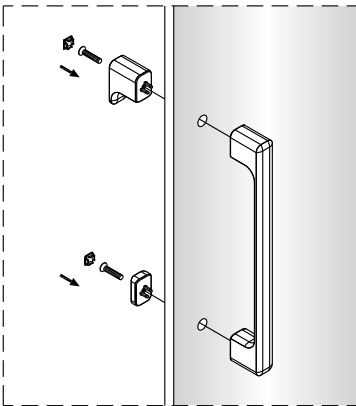

8

Poznámka: Vnitřní strana koutu  
- Easy Clean

Zprvé stlačit pojistku nahoru  
a poté otočit dovnitř o 90°

9

10

11

Instalační návod  
Inštalacný návod  
Mounting Instruction  
Montageanleitung  
Инструкция по установке

	B(mm)
SIKOSTENATEXD80	769~789
SIKOSTENATEXD90	869~889
SIKOSTENATEXD100	969~989

SIKOTEXD120CRT	1171~1191
SIKOTEXD140CRT	1371~1391

Poznámka: Vnitřní strana koutu  
- Easy Clean

②

③

④