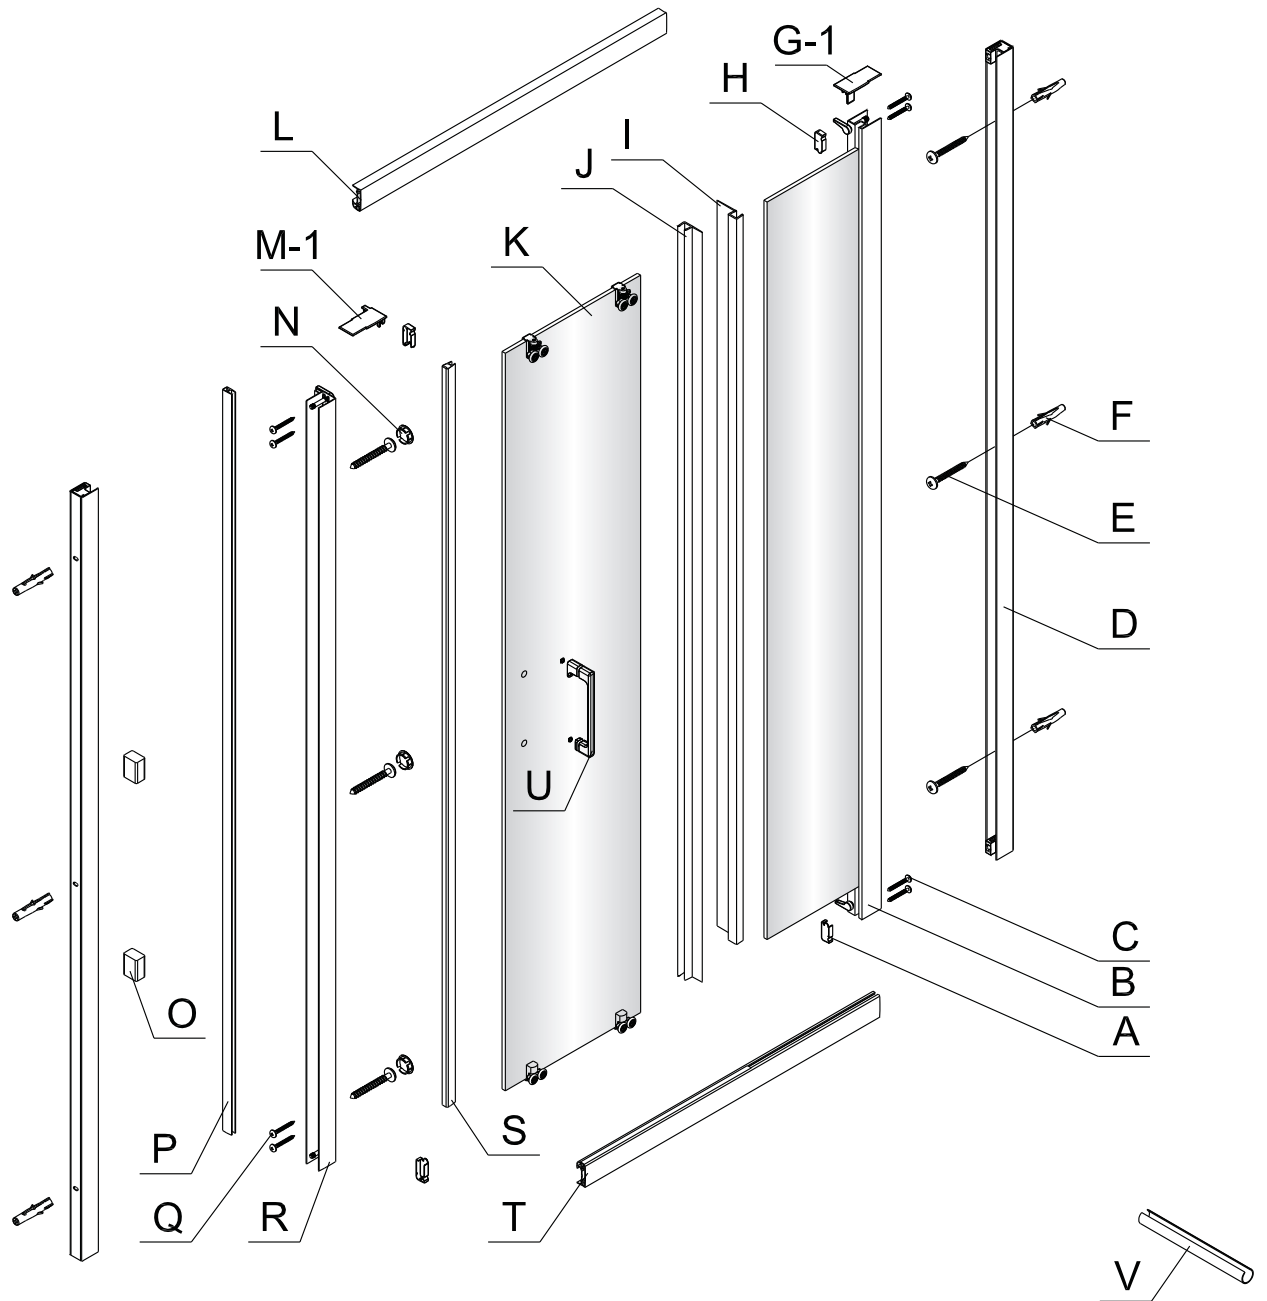

Instalační návod  
Inštalacný návod  
Mounting Instruction  
Montageanleitung  
Инструкция по установке

**SIKOTEXD100CRT**  
**SIKOTEXD120CRT**  
**SIKOTEXD140CRT**

A 2X 	B 1X 	C 4X ST4X30 	D 2X 	E 6X ST4X40 	F 6X 	G-1 1X 	G-2 1X 	H 2X 	I 1X 		
J 1X 	K 1X 	L 1X 	M-1 1X 	M-2 1X 	N 3X 	O 2X 	P 1X 	Q 4X ST4X20 	R 1X 		
S 1X 	T 1X 	U 1X 	V 1X 								
<p>Ø6.0mm</p>											

# Změna dispozice dveří

Poznámka: Vnitřní strana koutu  
- Easy Clean

3

	A(mm)
SIKOTEXD100CRT	970~1010
SIKOTEXD120CRT	1170~1210
SIKOTEXD140CRT	1370~1410

4

5

⑥

⑦

8

Poznámka: Vnitřní strana koutu  
- Easy Clean

Zprvé stlačit pojistku nahoru  
a poté otočit dovnitř o 90°

9

10

11

Instalační návod  
Inštalacný návod  
Mounting Instruction  
Montageanleitung  
Инструкция по установке

	B(mm)
SIKOSTENATEXD80	769~789
SIKOSTENATEXD90	869~889
SIKOSTENATEXD100	969~989

SIKOTEXD120CRT	1171~1191
SIKOTEXD140CRT	1371~1391

Poznámka: Vnitřní strana koutu  
- Easy Clean

②

③

④