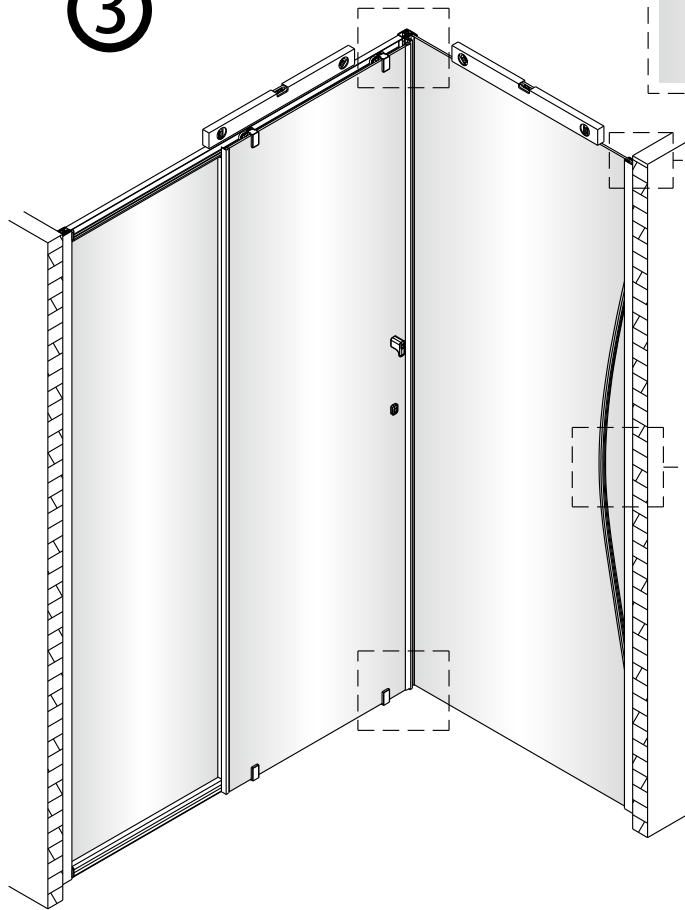

	B(mm)
SIKOSTENATEXD80	769~789
SIKOSTENATEXD90	869~889
SIKOSTENATEXD100	969~989

SIKOTEXD120CRT	1171~1191
SIKOTEXD140CRT	1371~1391

Poznámka: Vnitřní strana koutu  
- Easy Clean

②

③

④