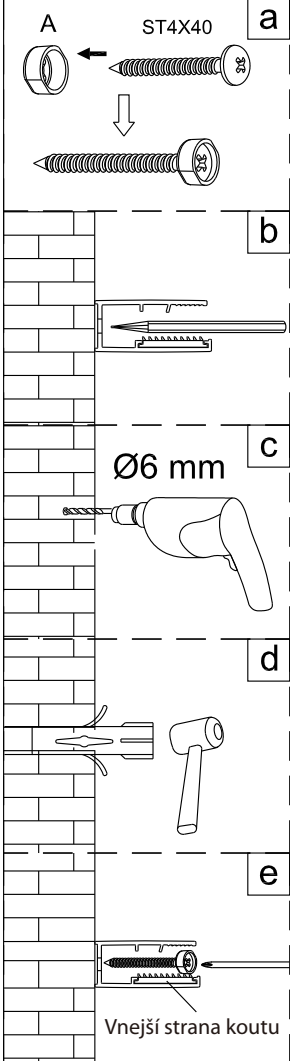

Instalační návod  
Inštalacný návod  
Mounting Instruction  
Montageanleitung  
Инструкция по установке

**SIKOTEXD100CRT**  
**SIKOTEXD120CRT**  
**SIKOTEXD140CRT**

A 2X 	B 1X 	C 4X ST4X30 	D 2X 	E 6X ST4X40 	F 6X 	G-1 1X 	G-2 1X 	H 2X 	I 1X 		
J 1X 	K 1X 	L 1X 	M-1 1X 	M-2 1X 	N 3X 	O 2X 	P 1X 	Q 4X ST4X20 	R 1X 		
S 1X 	T 1X 	U 1X 	V 1X 								
<p>Ø6.0mm</p>											

# Změna dispozice dveří

Poznámka: Vnitřní strana koutu  
- Easy Clean

3

	A(mm)
SIKOTEXD100CRT	970~1010
SIKOTEXD120CRT	1170~1210
SIKOTEXD140CRT	1370~1410

4

5

⑥

⑦

**SIKOSTENATEXD80**  
**SIKOSTENATEXD90**  
**SIKOSTENATEXD100**

	A(mm)
SIKOTEXP80CRT / SIKOTEXL80CRT	771~791
SIKOTEXP90CRT / SIKOTEXL90CRT	871~891
SIKOTEXP100CRT / SIKOTEXL100CRT	971~991
SIKOTEXD100CRT	971~991

	B(mm)
SIKOSTENATEXD80	769~789
SIKOSTENATEXD90	869~889
SIKOSTENATEXD100	969~989

SIKOTEXD120CRT	1171~1191
SIKOTEXD140CRT	1371~1391

Poznámka: Vnitřní strana koutu  
- Easy Clean

②

③

④