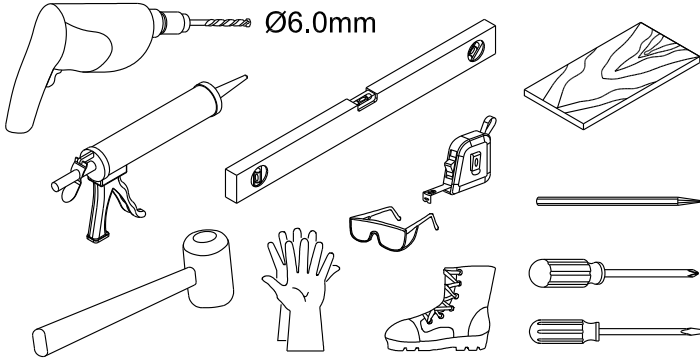

A(mm)
SIKOTEXP80CRT / SIKOTEXL80CRT	771~791
SIKOTEXP90CRT / SIKOTEXL90CRT	871~891
SIKOTEXP100CRT / SIKOTEXL100CRT	971~991
SIKOTEXD100CRT	971~991

	B(mm)
SIKOSTENATEXD80	769~789
SIKOSTENATEXD90	869~889
SIKOSTENATEXD100	969~989

SIKOTEXD120CRT	1171~1191
SIKOTEXD140CRT	1371~1391