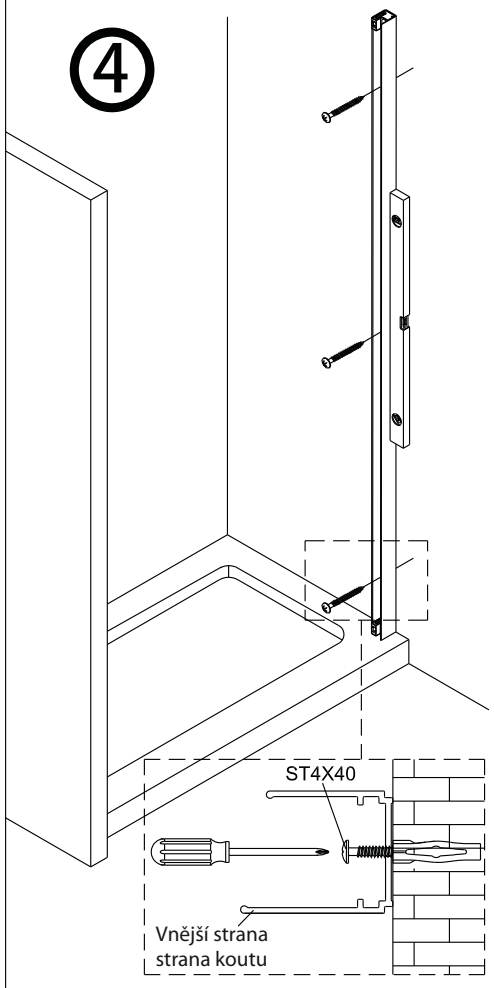

Instalační návod  
Inštalacný návod  
Mounting Instruction  
Montageanleitung  
Инструкция по установке

**SIKOTEXD100CRT**  
**SIKOTEXD120CRT**  
**SIKOTEXD140CRT**

A 2X 	B 1X 	C 4X ST4X30 	D 2X 	E 6X ST4X40 	F 6X 	G-1 1X 	G-2 1X 	H 2X 	I 1X 		
J 1X 	K 1X 	L 1X 	M-1 1X 	M-2 1X 	N 3X 	O 2X 	P 1X 	Q 4X ST4X20 	R 1X 		
S 1X 	T 1X 	U 1X 	V 1X 								
<p>Ø6.0mm</p>											

# Změna dispozice dveří

Poznámka: Vnitřní strana koutu  
- Easy Clean

3

	A(mm)
SIKOTEXD100CRT	970~1010
SIKOTEXD120CRT	1170~1210
SIKOTEXD140CRT	1370~1410

4

5

⑥

⑦

8

Poznámka: Vnitřní strana koutu  
- Easy Clean

Zprvé stlačit pojistku nahoru  
a poté otočit dovnitř o 90°

9

10

11

Instalační návod  
Inštalacný návod  
Mounting Instruction  
Montageanleitung  
Инструкция по установке

	B(mm)
SIKOSTENATEXD80	769~789
SIKOSTENATEXD90	869~889
SIKOSTENATEXD100	969~989

SIKOTEXD120CRT	1171~1191
SIKOTEXD140CRT	1371~1391

Poznámka: Vnitřní strana koutu  
- Easy Clean

②

③

④