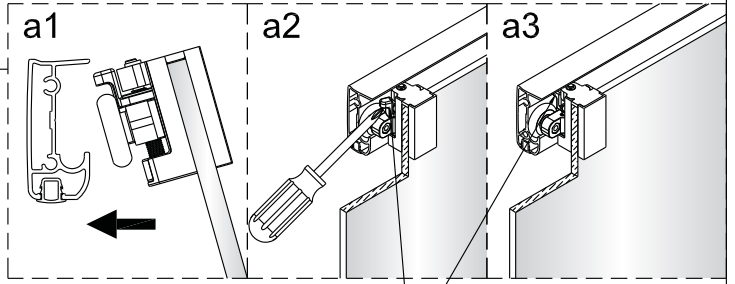

Instalační návod  
Inštalacný návod  
Mounting Instruction  
Montageanleitung  
Инструкция по установке

**SIKOTEXD100CRT**  
**SIKOTEXD120CRT**  
**SIKOTEXD140CRT**

A 2X 	B 1X 	C 4X ST4X30 	D 2X 	E 6X ST4X40 	F 6X 	G-1 1X 	G-2 1X 	H 2X 	I 1X 		
J 1X 	K 1X 	L 1X 	M-1 1X 	M-2 1X 	N 3X 	O 2X 	P 1X 	Q 4X ST4X20 	R 1X 		
S 1X 	T 1X 	U 1X 	V 1X 								
<p>Ø6.0mm</p>											

# Změna dispozice dveří

Poznámka: Vnitřní strana koutu  
- Easy Clean

3

	A(mm)
SIKOTEXD100CRT	970~1010
SIKOTEXD120CRT	1170~1210
SIKOTEXD140CRT	1370~1410

4

5

⑥

⑦

8

Poznámka: Vnitřní strana koutu  
- Easy Clean

Zprvé stlačit pojistku nahoru  
a poté otočit dovnitř o 90°

9

10

11

Instalační návod  
Inštalacný návod  
Mounting Instruction  
Montageanleitung  
Инструкция по установке

	B(mm)
SIKOSTENATEXD80	769~789
SIKOSTENATEXD90	869~889
SIKOSTENATEXD100	969~989

SIKOTEXD120CRT	1171~1191
SIKOTEXD140CRT	1371~1391

Poznámka: Vnitřní strana koutu  
- Easy Clean

②

③

④