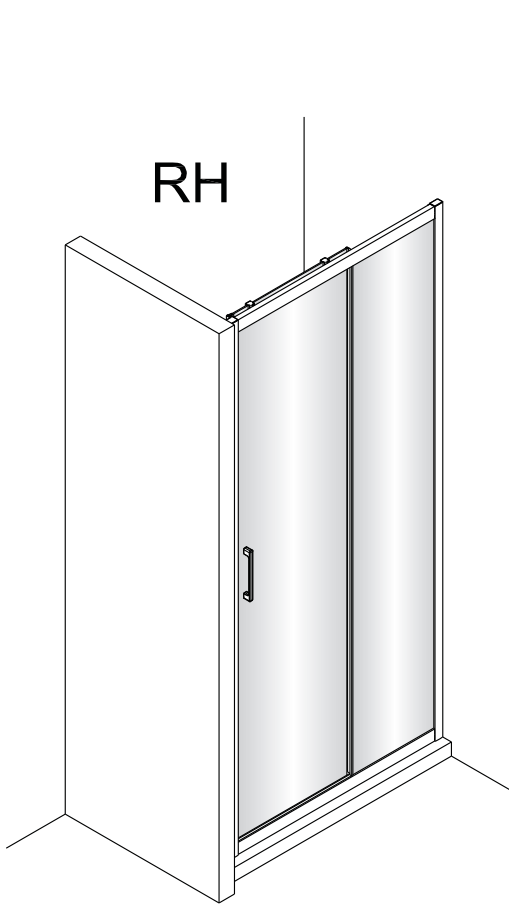

Instalační návod  
Inštalacný návod  
Mounting Instruction  
Montageanleitung  
Инструкция по установке

**SIKOTEXD100CRT**  
**SIKOTEXD120CRT**  
**SIKOTEXD140CRT**

A 2X 	B 1X 	C 4X ST4X30 	D 2X 	E 6X ST4X40 	F 6X 	G-1 1X 	G-2 1X 	H 2X 	I 1X 		
J 1X 	K 1X 	L 1X 	M-1 1X 	M-2 1X 	N 3X 	O 2X 	P 1X 	Q 4X ST4X20 	R 1X 		
S 1X 	T 1X 	U 1X 	V 1X 								
<p>Ø6.0mm</p>											

# Změna dispozice dveří

Poznámka: Vnitřní strana koutu  
- Easy Clean

3

	A(mm)
SIKOTEXD100CRT	970~1010
SIKOTEXD120CRT	1170~1210
SIKOTEXD140CRT	1370~1410

4

5

⑥

⑦

8

Poznámka: Vnitřní strana koutu  
- Easy Clean

Zprvé stlačit pojistku nahoru  
a poté otočit dovnitř o 90°

9

10

11

Instalační návod  
Inštalacný návod  
Mounting Instruction  
Montageanleitung  
Инструкция по установке

	B(mm)
SIKOSTENATEXD80	769~789
SIKOSTENATEXD90	869~889
SIKOSTENATEXD100	969~989

SIKOTEXD120CRT	1171~1191
SIKOTEXD140CRT	1371~1391

Poznámka: Vnitřní strana koutu  
- Easy Clean

②

③

④