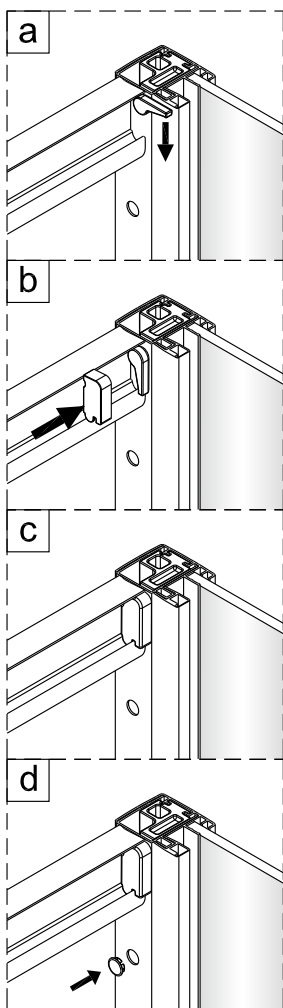

Instalační návod  
Inštalacný návod  
Mounting Instruction  
Montageanleitung  
Инструкция по установке

**SIKOTEXD100CRT**  
**SIKOTEXD120CRT**  
**SIKOTEXD140CRT**

A 2X 	B 1X 	C 4X ST4X30 	D 2X 	E 6X ST4X40 	F 6X 	G-1 1X 	G-2 1X 	H 2X 	I 1X 		
J 1X 	K 1X 	L 1X 	M-1 1X 	M-2 1X 	N 3X 	O 2X 	P 1X 	Q 4X ST4X20 	R 1X 		
S 1X 	T 1X 	U 1X 	V 1X 								
<p>Ø6.0mm</p>											

# Změna dispozice dveří

Poznámka: Vnitřní strana koutu  
- Easy Clean

3

	A(mm)
SIKOTEXD100CRT	970~1010
SIKOTEXD120CRT	1170~1210
SIKOTEXD140CRT	1370~1410

4

5

⑥

⑦

**SIKOSTENATEXD80**  
**SIKOSTENATEXD90**  
**SIKOSTENATEXD100**

	A(mm)
SIKOTEXP80CRT / SIKOTEXL80CRT	771~791
SIKOTEXP90CRT / SIKOTEXL90CRT	871~891
SIKOTEXP100CRT / SIKOTEXL100CRT	971~991
SIKOTEXD100CRT	971~991

	B(mm)
SIKOSTENATEXD80	769~789
SIKOSTENATEXD90	869~889
SIKOSTENATEXD100	969~989

SIKOTEXD120CRT	1171~1191
SIKOTEXD140CRT	1371~1391

Poznámka: Vnitřní strana koutu  
- Easy Clean

②

③

④