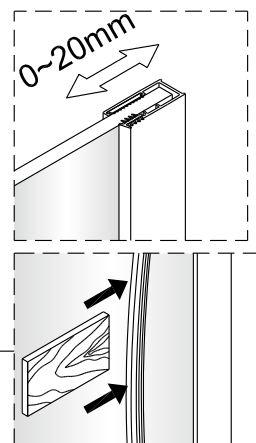

**SIKOSTENATEXD80**  
**SIKOSTENATEXD90**  
**SIKOSTENATEXD100**

	A(mm)
SIKOTEXP80CRT / SIKOTEXL80CRT	771~791
SIKOTEXP90CRT / SIKOTEXL90CRT	871~891
SIKOTEXP100CRT / SIKOTEXL100CRT	971~991
SIKOTEXD100CRT	971~991

	B(mm)
SIKOSTENATEXD80	769~789
SIKOSTENATEXD90	869~889
SIKOSTENATEXD100	969~989

SIKOTEXD120CRT	1171~1191
SIKOTEXD140CRT	1371~1391

Poznámka: Vnitřní strana koutu  
- Easy Clean

②

③

④