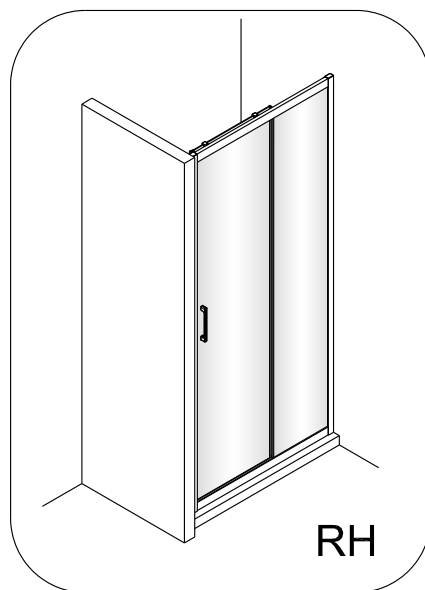

Instalační návod  
Inštalacný návod  
Mounting Instruction  
Montageanleitung  
Инструкция по установке

**SIKOTEXD100CRT**  
**SIKOTEXD120CRT**  
**SIKOTEXD140CRT**

A 2X 	B 1X 	C 4X ST4X30 	D 2X 	E 6X ST4X40 	F 6X 	G-1 1X 	G-2 1X 	H 2X 	I 1X 		
J 1X 	K 1X 	L 1X 	M-1 1X 	M-2 1X 	N 3X 	O 2X 	P 1X 	Q 4X ST4X20 	R 1X 		
S 1X 	T 1X 	U 1X 	V 1X 								
<p>Ø6.0mm</p>											

# Změna dispozice dveří

Poznámka: Vnitřní strana koutu  
- Easy Clean

3

	A(mm)
SIKOTEXD100CRT	970~1010
SIKOTEXD120CRT	1170~1210
SIKOTEXD140CRT	1370~1410

4

5

⑥

⑦

	B(mm)
SIKOSTENATEXD80	769~789
SIKOSTENATEXD90	869~889
SIKOSTENATEXD100	969~989

SIKOTEXD120CRT	1171~1191
SIKOTEXD140CRT	1371~1391

Poznámka: Vnitřní strana koutu  
- Easy Clean

②

③

④