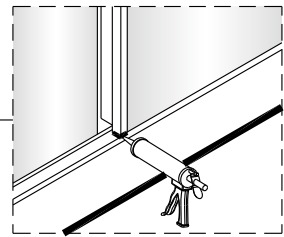

8

Poznámka: Vnitřní strana koutu  
- Easy Clean

Zprvé stlačit pojistku nahoru  
a poté otočit dovnitř o 90°

9

10

11

Instalační návod  
Inštalacný návod  
Mounting Instruction  
Montageanleitung  
Инструкция по установке