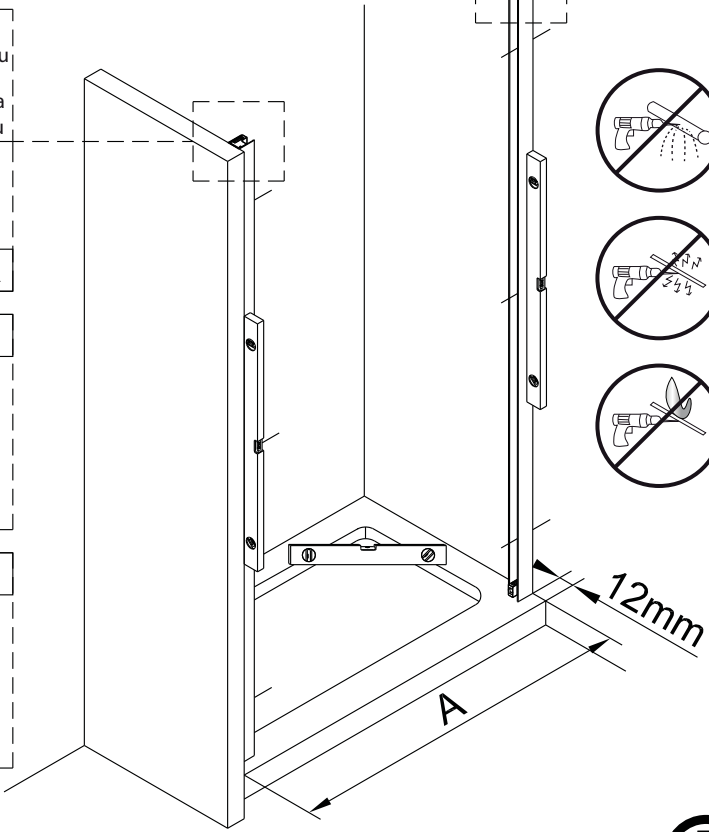

Instalační návod  
Inštalacný návod  
Mounting Instruction  
Montageanleitung  
Инструкция по установке

**SIKOTEXD100CRT**  
**SIKOTEXD120CRT**  
**SIKOTEXD140CRT**

A 2X 	B 1X 	C 4X ST4X30 	D 2X 	E 6X ST4X40 	F 6X 	G-1 1X 	G-2 1X 	H 2X 	I 1X 		
J 1X 	K 1X 	L 1X 	M-1 1X 	M-2 1X 	N 3X 	O 2X 	P 1X 	Q 4X ST4X20 	R 1X 		
S 1X 	T 1X 	U 1X 	V 1X 								
<p>Ø6.0mm</p>											

# Změna dispozice dveří

Poznámka: Vnitřní strana koutu  
- Easy Clean

3

	A(mm)
SIKOTEXD100CRT	970~1010
SIKOTEXD120CRT	1170~1210
SIKOTEXD140CRT	1370~1410

4

5

⑥

⑦

8

Poznámka: Vnitřní strana koutu  
- Easy Clean

Zprvé stlačit pojistku nahoru  
a poté otočit dovnitř o 90°

9

10

11

Instalační návod  
Inštalacný návod  
Mounting Instruction  
Montageanleitung  
Инструкция по установке

	B(mm)
SIKOSTENATEXD80	769~789
SIKOSTENATEXD90	869~889
SIKOSTENATEXD100	969~989

SIKOTEXD120CRT	1171~1191
SIKOTEXD140CRT	1371~1391

Poznámka: Vnitřní strana koutu  
- Easy Clean

②

③

④