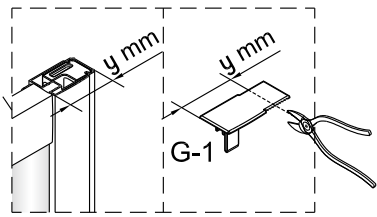

# Změna dispozice dveří

Poznámka: Vnitřní strana koutu  
- Easy Clean

3

	A(mm)
SIKOTEXD100CRT	970~1010
SIKOTEXD120CRT	1170~1210
SIKOTEXD140CRT	1370~1410

4

5

⑥

⑦

8

Poznámka: Vnitřní strana koutu  
- Easy Clean

Zprvé stlačit pojistku nahoru  
a poté otočit dovnitř o 90°

9

10

11

Instalační návod  
Inštalacný návod  
Mounting Instruction  
Montageanleitung  
Инструкция по установке

**SIKOSTENATEXD80**  
**SIKOSTENATEXD90**  
**SIKOSTENATEXD100**

	A(mm)
SIKOTEXP80CRT / SIKOTEXL80CRT	771~791
SIKOTEXP90CRT / SIKOTEXL90CRT	871~891
SIKOTEXP100CRT / SIKOTEXL100CRT	971~991
SIKOTEXD100CRT	971~991

	B(mm)
SIKOSTENATEXD80	769~789
SIKOSTENATEXD90	869~889
SIKOSTENATEXD100	969~989

SIKOTEXD120CRT	1171~1191
SIKOTEXD140CRT	1371~1391

Poznámka: Vnitřní strana koutu  
- Easy Clean

②

③

④