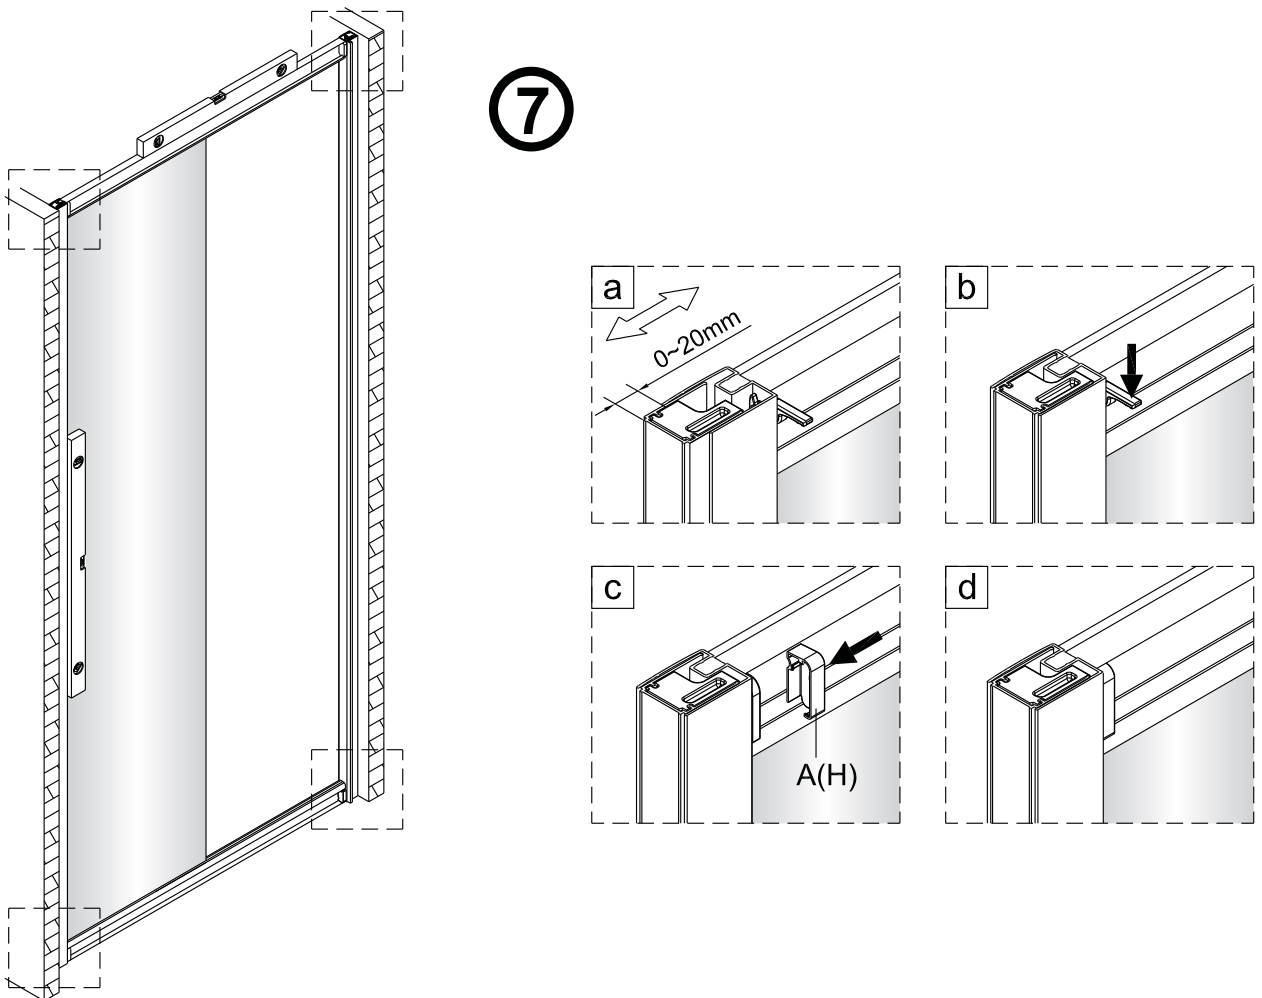

Instalační návod  
Inštalacný návod  
Mounting Instruction  
Montageanleitung  
Инструкция по установке

**SIKOTEXD100CRT**  
**SIKOTEXD120CRT**  
**SIKOTEXD140CRT**

A 2X 	B 1X 	C 4X ST4X30 	D 2X 	E 6X ST4X40 	F 6X 	G-1 1X 	G-2 1X 	H 2X 	I 1X 		
J 1X 	K 1X 	L 1X 	M-1 1X 	M-2 1X 	N 3X 	O 2X 	P 1X 	Q 4X ST4X20 	R 1X 		
S 1X 	T 1X 	U 1X 	V 1X 								
<p>Ø6.0mm</p>											

# Změna dispozice dveří

Poznámka: Vnitřní strana koutu  
- Easy Clean

3

	A(mm)
SIKOTEXD100CRT	970~1010
SIKOTEXD120CRT	1170~1210
SIKOTEXD140CRT	1370~1410

4

5

⑥

⑦

8

Poznámka: Vnitřní strana koutu  
- Easy Clean

Zprvé stlačit pojistku nahoru  
a poté otočit dovnitř o 90°

9

10

11

Instalační návod  
Inštalacný návod  
Mounting Instruction  
Montageanleitung  
Инструкция по установке

	B(mm)
SIKOSTENATEXD80	769~789
SIKOSTENATEXD90	869~889
SIKOSTENATEXD100	969~989

SIKOTEXD120CRT	1171~1191
SIKOTEXD140CRT	1371~1391

Poznámka: Vnitřní strana koutu  
- Easy Clean

②

③

④