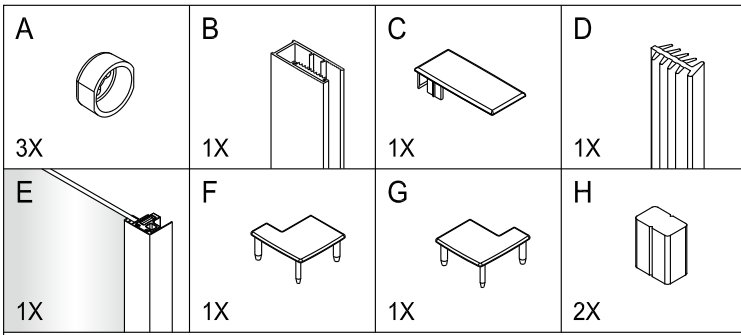

A(mm)
SIKOTEXP80CRT / SIKOTEXL80CRT	771~791
SIKOTEXP90CRT / SIKOTEXL90CRT	871~891
SIKOTEXP100CRT / SIKOTEXL100CRT	971~991
SIKOTEXD100CRT	971~991

	B(mm)
SIKOSTENATEXD80	769~789
SIKOSTENATEXD90	869~889
SIKOSTENATEXD100	969~989

SIKOTEXD120CRT	1171~1191
SIKOTEXD140CRT	1371~1391