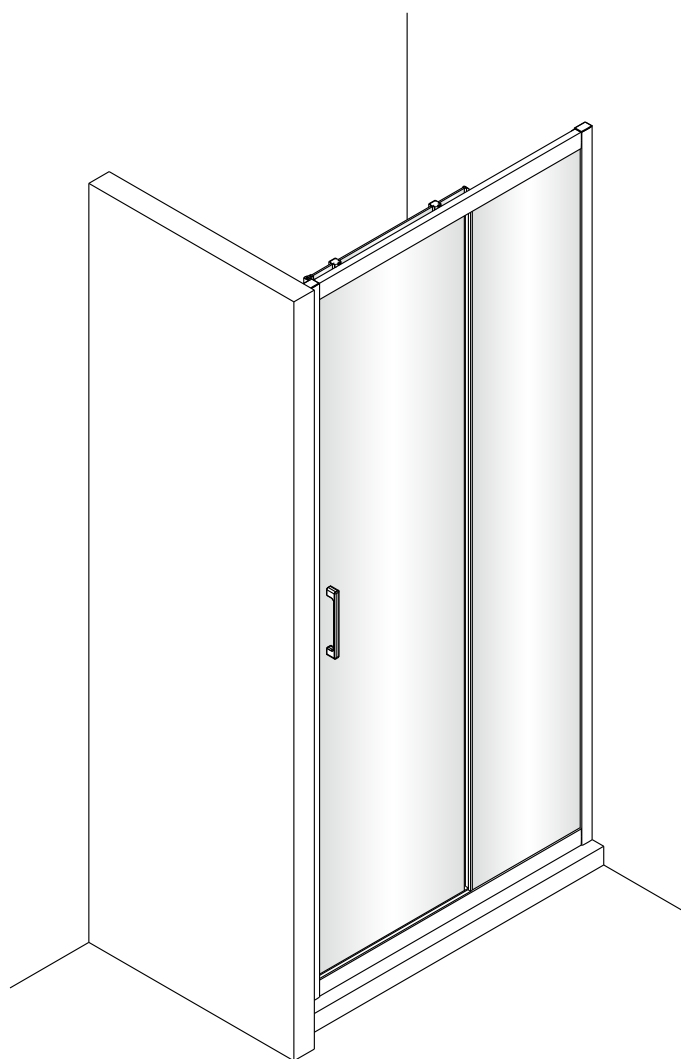

Instalační návod  
Inštalacný návod  
Mounting Instruction  
Montageanleitung  
Инструкция по установке

**SIKOTEXD100CRT**  
**SIKOTEXD120CRT**  
**SIKOTEXD140CRT**

A 2X 	B 1X 	C 4X ST4X30 	D 2X 	E 6X ST4X40 	F 6X 	G-1 1X 	G-2 1X 	H 2X 	I 1X 		
J 1X 	K 1X 	L 1X 	M-1 1X 	M-2 1X 	N 3X 	O 2X 	P 1X 	Q 4X ST4X20 	R 1X 		
S 1X 	T 1X 	U 1X 	V 1X 								
<p>Ø6.0mm</p>											

# Změna dispozice dveří

Poznámka: Vnitřní strana koutu  
- Easy Clean

3

	A(mm)
SIKOTEXD100CRT	970~1010
SIKOTEXD120CRT	1170~1210
SIKOTEXD140CRT	1370~1410

4

5

⑥

⑦

8

Poznámka: Vnitřní strana koutu  
- Easy Clean

Zprvé stlačit pojistku nahoru  
a poté otočit dovnitř o 90°

9

10

11

Instalační návod  
Inštalacný návod  
Mounting Instruction  
Montageanleitung  
Инструкция по установке

	B(mm)
SIKOSTENATEXD80	769~789
SIKOSTENATEXD90	869~889
SIKOSTENATEXD100	969~989

SIKOTEXD120CRT	1171~1191
SIKOTEXD140CRT	1371~1391

Poznámka: Vnitřní strana koutu  
- Easy Clean

②

③

④