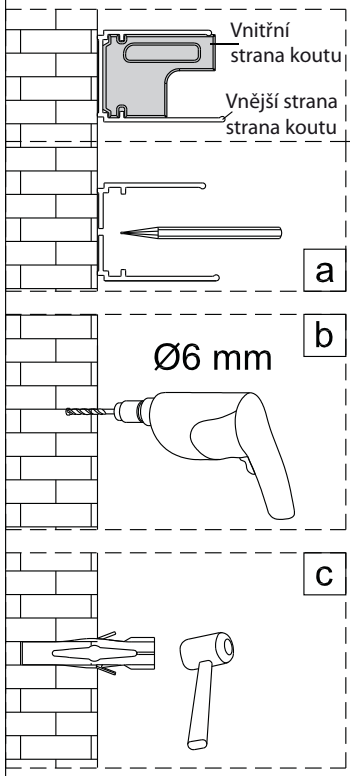

Instalační návod  
Inštalacný návod  
Mounting Instruction  
Montageanleitung  
Инструкция по установке

**SIKOTEXD100CRT**  
**SIKOTEXD120CRT**  
**SIKOTEXD140CRT**

A 2X 	B 1X 	C 4X ST4X30 	D 2X 	E 6X ST4X40 	F 6X 	G-1 1X 	G-2 1X 	H 2X 	I 1X 		
J 1X 	K 1X 	L 1X 	M-1 1X 	M-2 1X 	N 3X 	O 2X 	P 1X 	Q 4X ST4X20 	R 1X 		
S 1X 	T 1X 	U 1X 	V 1X 								
<p>Ø6.0mm</p>											

# Změna dispozice dveří

Poznámka: Vnitřní strana koutu  
- Easy Clean

3

	A(mm)
SIKOTEXD100CRT	970~1010
SIKOTEXD120CRT	1170~1210
SIKOTEXD140CRT	1370~1410

4

5

⑥

⑦

8

Poznámka: Vnitřní strana koutu  
- Easy Clean

Zprvé stlačit pojistku nahoru  
a poté otočit dovnitř o 90°

9

10

11

Instalační návod  
Inštalacný návod  
Mounting Instruction  
Montageanleitung  
Инструкция по установке

	B(mm)
SIKOSTENATEXD80	769~789
SIKOSTENATEXD90	869~889
SIKOSTENATEXD100	969~989

SIKOTEXD120CRT	1171~1191
SIKOTEXD140CRT	1371~1391

Poznámka: Vnitřní strana koutu  
- Easy Clean

②

③

④