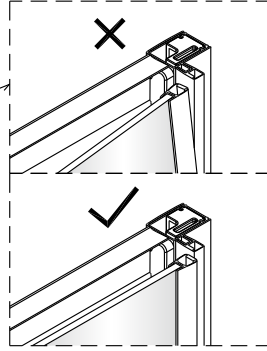

8

Poznámka: Vnitřní strana koutu  
- Easy Clean

Zprvé stlačit pojistku nahoru  
a poté otočit dovnitř o 90°

9

10

11

Instalační návod  
Inštalacný návod  
Mounting Instruction  
Montageanleitung  
Инструкция по установке

	B(mm)
SIKOSTENATEXD80	769~789
SIKOSTENATEXD90	869~889
SIKOSTENATEXD100	969~989

SIKOTEXD120CRT	1171~1191
SIKOTEXD140CRT	1371~1391

Poznámka: Vnitřní strana koutu  
- Easy Clean

②

③

④