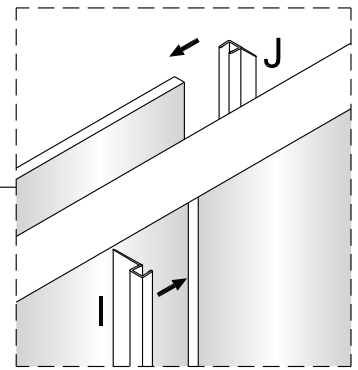

8

Poznámka: Vnitřní strana koutu  
- Easy Clean

Zprvé stlačit pojistku nahoru  
a poté otočit dovnitř o 90°

9

10

11

Instalační návod  
Inštalacný návod  
Mounting Instruction  
Montageanleitung  
Инструкция по установке

	B(mm)
SIKOSTENATEXD80	769~789
SIKOSTENATEXD90	869~889
SIKOSTENATEXD100	969~989

SIKOTEXD120CRT	1171~1191
SIKOTEXD140CRT	1371~1391

Poznámka: Vnitřní strana koutu  
- Easy Clean

②

③

④