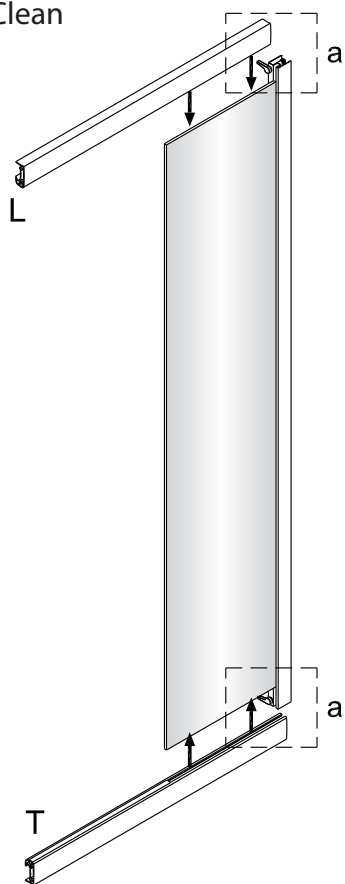

Instalační návod  
Inštalacný návod  
Mounting Instruction  
Montageanleitung  
Инструкция по установке

**SIKOTEXD100CRT**  
**SIKOTEXD120CRT**  
**SIKOTEXD140CRT**

A 2X 	B 1X 	C 4X ST4X30 	D 2X 	E 6X ST4X40 	F 6X 	G-1 1X 	G-2 1X 	H 2X 	I 1X 		
J 1X 	K 1X 	L 1X 	M-1 1X 	M-2 1X 	N 3X 	O 2X 	P 1X 	Q 4X ST4X20 	R 1X 		
S 1X 	T 1X 	U 1X 	V 1X 								
<p>Ø6.0mm</p>											

# Změna dispozice dveří

Poznámka: Vnitřní strana koutu  
- Easy Clean

3

	A(mm)
SIKOTEXD100CRT	970~1010
SIKOTEXD120CRT	1170~1210
SIKOTEXD140CRT	1370~1410

4

5

⑥

⑦

**SIKOSTENATEXD80**  
**SIKOSTENATEXD90**  
**SIKOSTENATEXD100**

	A(mm)
SIKOTEXP80CRT / SIKOTEXL80CRT	771~791
SIKOTEXP90CRT / SIKOTEXL90CRT	871~891
SIKOTEXP100CRT / SIKOTEXL100CRT	971~991
SIKOTEXD100CRT	971~991

	B(mm)
SIKOSTENATEXD80	769~789
SIKOSTENATEXD90	869~889
SIKOSTENATEXD100	969~989

SIKOTEXD120CRT	1171~1191
SIKOTEXD140CRT	1371~1391

Poznámka: Vnitřní strana koutu  
- Easy Clean

②

③

④