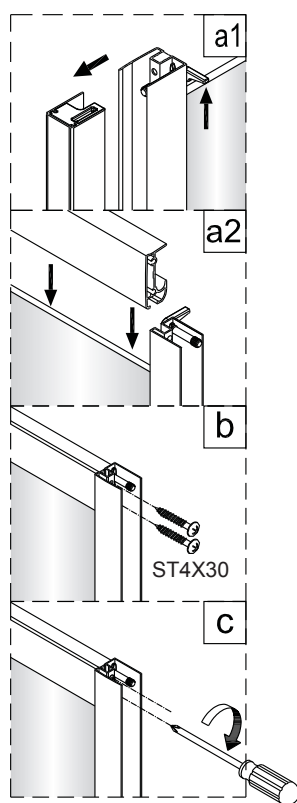

Instalační návod  
Inštalacný návod  
Mounting Instruction  
Montageanleitung  
Инструкция по установке

**SIKOTEXD100CRT**  
**SIKOTEXD120CRT**  
**SIKOTEXD140CRT**

A 2X 	B 1X 	C 4X ST4X30 	D 2X 	E 6X ST4X40 	F 6X 	G-1 1X 	G-2 1X 	H 2X 	I 1X 		
J 1X 	K 1X 	L 1X 	M-1 1X 	M-2 1X 	N 3X 	O 2X 	P 1X 	Q 4X ST4X20 	R 1X 		
S 1X 	T 1X 	U 1X 	V 1X 								
<p>Ø6.0mm</p>											

# Změna dispozice dveří

Poznámka: Vnitřní strana koutu  
- Easy Clean

3

	A(mm)
SIKOTEXD100CRT	970~1010
SIKOTEXD120CRT	1170~1210
SIKOTEXD140CRT	1370~1410

4

5

⑥

⑦

**SIKOSTENATEXD80**  
**SIKOSTENATEXD90**  
**SIKOSTENATEXD100**

	A(mm)
SIKOTEXP80CRT / SIKOTEXL80CRT	771~791
SIKOTEXP90CRT / SIKOTEXL90CRT	871~891
SIKOTEXP100CRT / SIKOTEXL100CRT	971~991
SIKOTEXD100CRT	971~991

	B(mm)
SIKOSTENATEXD80	769~789
SIKOSTENATEXD90	869~889
SIKOSTENATEXD100	969~989

SIKOTEXD120CRT	1171~1191
SIKOTEXD140CRT	1371~1391

Poznámka: Vnitřní strana koutu  
- Easy Clean

②

③

④