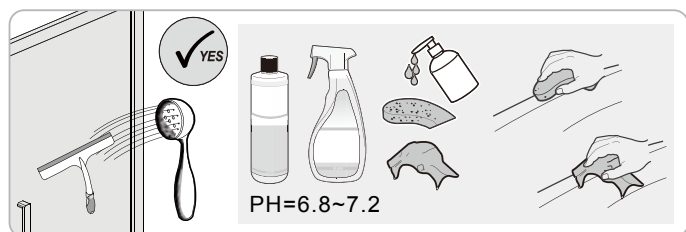

Instalační návod
Inštalacný návod
Mounting Instruction
Montageanleitung
Инструкция по установке

SIKOSTENATEXD80
SIKOSTENATEXD90
SIKOSTENATEXD100