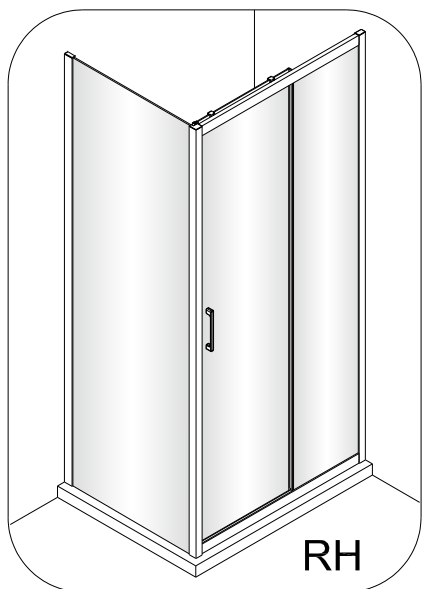

Instalační návod
Inštalacný návod
Mounting Instruction
Montageanleitung
Инструкция по установке

SIKOSTENATEXD80
SIKOSTENATEXD90
SIKOSTENATEXD100