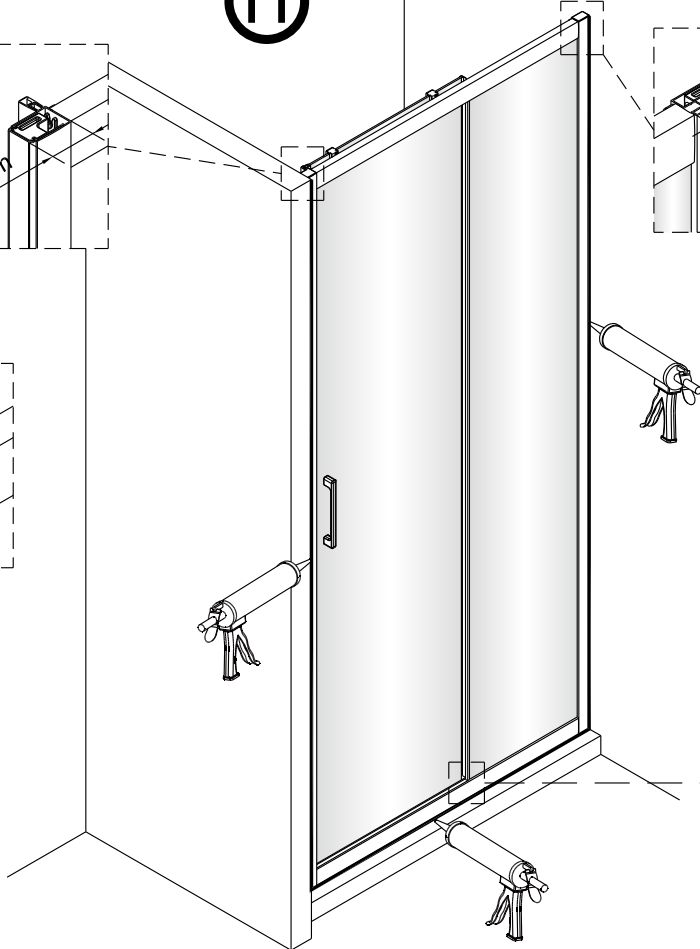

8

Poznámka: Vnitřní strana koutu  
- Easy Clean

Zprvé stlačit pojistku nahoru  
a poté otočit dovnitř o 90°

9

10

11

Instalační návod  
Inštalacný návod  
Mounting Instruction  
Montageanleitung  
Инструкция по установке

	B(mm)
SIKOSTENATEXD80	769~789
SIKOSTENATEXD90	869~889
SIKOSTENATEXD100	969~989

SIKOTEXD120CRT	1171~1191
SIKOTEXD140CRT	1371~1391

Poznámka: Vnitřní strana koutu  
- Easy Clean

②

③

④