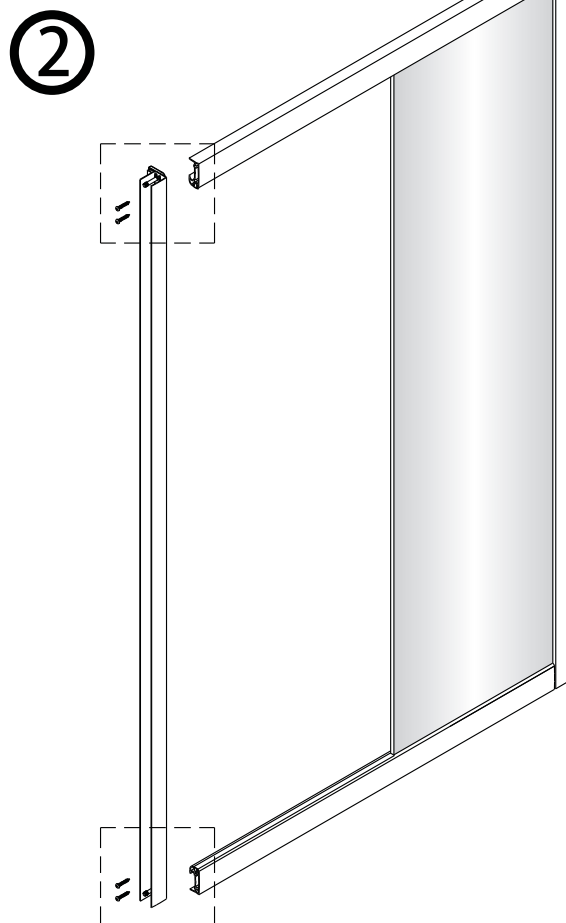

Instalační návod  
Inštalacný návod  
Mounting Instruction  
Montageanleitung  
Инструкция по установке

**SIKOTEXD100CRT**  
**SIKOTEXD120CRT**  
**SIKOTEXD140CRT**

A 2X 	B 1X 	C 4X ST4X30 	D 2X 	E 6X ST4X40 	F 6X 	G-1 1X 	G-2 1X 	H 2X 	I 1X 		
J 1X 	K 1X 	L 1X 	M-1 1X 	M-2 1X 	N 3X 	O 2X 	P 1X 	Q 4X ST4X20 	R 1X 		
S 1X 	T 1X 	U 1X 	V 1X 								
<p>Ø6.0mm</p>											

# Změna dispozice dveří

Poznámka: Vnitřní strana koutu  
- Easy Clean

3

	A(mm)
SIKOTEXD100CRT	970~1010
SIKOTEXD120CRT	1170~1210
SIKOTEXD140CRT	1370~1410

4

5

⑥

⑦

8

Poznámka: Vnitřní strana koutu  
- Easy Clean

Zprvé stlačit pojistku nahoru  
a poté otočit dovnitř o 90°

9

10

11

Instalační návod  
Inštalacný návod  
Mounting Instruction  
Montageanleitung  
Инструкция по установке

	B(mm)
SIKOSTENATEXD80	769~789
SIKOSTENATEXD90	869~889
SIKOSTENATEXD100	969~989

SIKOTEXD120CRT	1171~1191
SIKOTEXD140CRT	1371~1391

Poznámka: Vnitřní strana koutu  
- Easy Clean

②

③

④