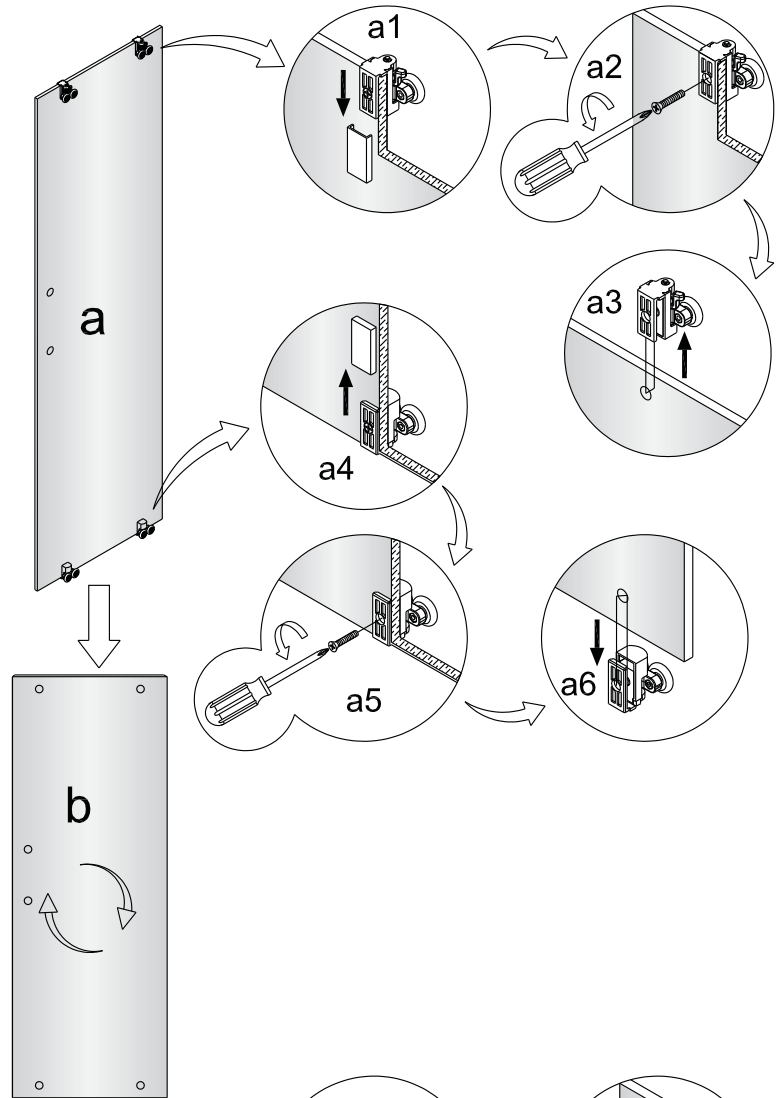

Instalační návod  
Inštalacný návod  
Mounting Instruction  
Montageanleitung  
Инструкция по установке

**SIKOTEXD100CRT**  
**SIKOTEXD120CRT**  
**SIKOTEXD140CRT**

A 2X 	B 1X 	C 4X ST4X30 	D 2X 	E 6X ST4X40 	F 6X 	G-1 1X 	G-2 1X 	H 2X 	I 1X 		
J 1X 	K 1X 	L 1X 	M-1 1X 	M-2 1X 	N 3X 	O 2X 	P 1X 	Q 4X ST4X20 	R 1X 		
S 1X 	T 1X 	U 1X 	V 1X 								
<p>Ø6.0mm</p>											

# Změna dispozice dveří

Poznámka: Vnitřní strana koutu  
- Easy Clean

3

	A(mm)
SIKOTEXD100CRT	970~1010
SIKOTEXD120CRT	1170~1210
SIKOTEXD140CRT	1370~1410

4

5

⑥

⑦

8

Poznámka: Vnitřní strana koutu  
- Easy Clean

Zprvé stlačit pojistku nahoru  
a poté otočit dovnitř o 90°

9

10

11

Instalační návod  
Inštalacný návod  
Mounting Instruction  
Montageanleitung  
Инструкция по установке

	B(mm)
SIKOSTENATEXD80	769~789
SIKOSTENATEXD90	869~889
SIKOSTENATEXD100	969~989

SIKOTEXD120CRT	1171~1191
SIKOTEXD140CRT	1371~1391

Poznámka: Vnitřní strana koutu  
- Easy Clean

②

③

④