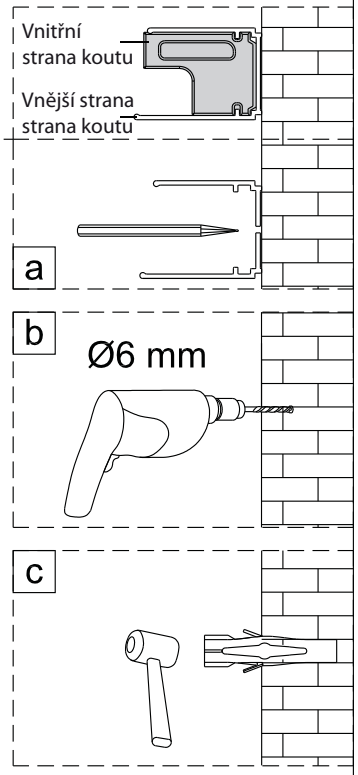

Instalační návod  
Inštalacný návod  
Mounting Instruction  
Montageanleitung  
Инструкция по установке

**SIKOTEXD100CRT**  
**SIKOTEXD120CRT**  
**SIKOTEXD140CRT**

A 2X 	B 1X 	C 4X ST4X30 	D 2X 	E 6X ST4X40 	F 6X 	G-1 1X 	G-2 1X 	H 2X 	I 1X 		
J 1X 	K 1X 	L 1X 	M-1 1X 	M-2 1X 	N 3X 	O 2X 	P 1X 	Q 4X ST4X20 	R 1X 		
S 1X 	T 1X 	U 1X 	V 1X 								
<p>Ø6.0mm</p>											

# Změna dispozice dveří

Poznámka: Vnitřní strana koutu  
- Easy Clean

3

	A(mm)
SIKOTEXD100CRT	970~1010
SIKOTEXD120CRT	1170~1210
SIKOTEXD140CRT	1370~1410

4

5

⑥

⑦

**SIKOSTENATEXD80**  
**SIKOSTENATEXD90**  
**SIKOSTENATEXD100**

	A(mm)
SIKOTEXP80CRT / SIKOTEXL80CRT	771~791
SIKOTEXP90CRT / SIKOTEXL90CRT	871~891
SIKOTEXP100CRT / SIKOTEXL100CRT	971~991
SIKOTEXD100CRT	971~991

	B(mm)
SIKOSTENATEXD80	769~789
SIKOSTENATEXD90	869~889
SIKOSTENATEXD100	969~989

SIKOTEXD120CRT	1171~1191
SIKOTEXD140CRT	1371~1391

Poznámka: Vnitřní strana koutu  
- Easy Clean

②

③

④