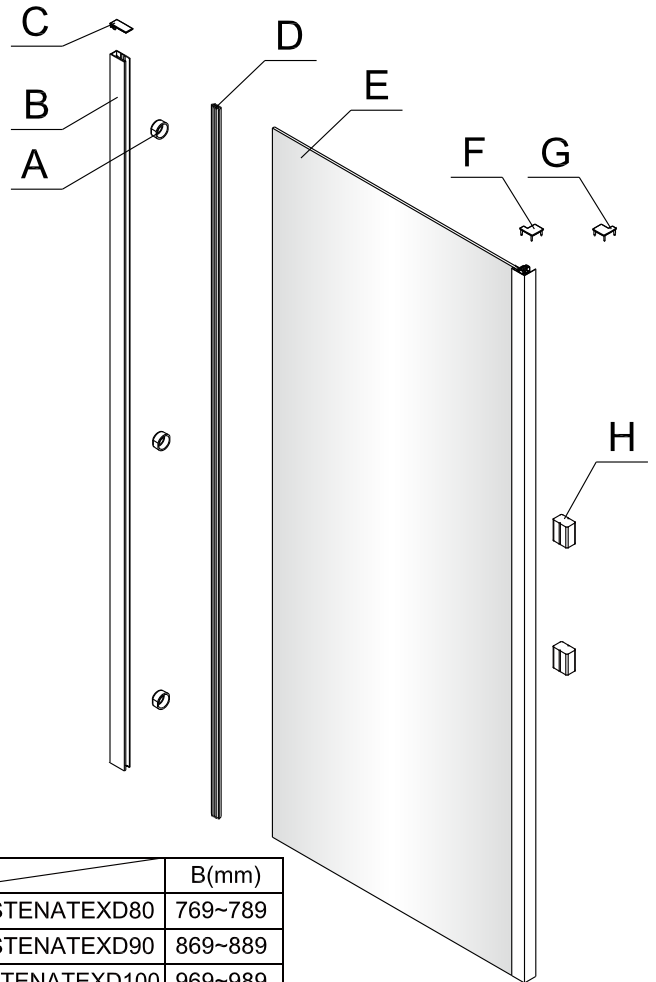

# Změna dispozice dveří

Poznámka: Vnitřní strana koutu  
- Easy Clean

3

	A(mm)
SIKOTEXD100CRT	970~1010
SIKOTEXD120CRT	1170~1210
SIKOTEXD140CRT	1370~1410

4

5

⑥

⑦

8

Poznámka: Vnitřní strana koutu  
- Easy Clean

Zprvé stlačit pojistku nahoru  
a poté otočit dovnitř o 90°

9

10

11

Instalační návod  
Inštalacný návod  
Mounting Instruction  
Montageanleitung  
Инструкция по установке

**SIKOSTENATEXD80**  
**SIKOSTENATEXD90**  
**SIKOSTENATEXD100**

	A(mm)
SIKOTEXP80CRT / SIKOTEXL80CRT	771~791
SIKOTEXP90CRT / SIKOTEXL90CRT	871~891
SIKOTEXP100CRT / SIKOTEXL100CRT	971~991
SIKOTEXD100CRT	971~991

	B(mm)
SIKOSTENATEXD80	769~789
SIKOSTENATEXD90	869~889
SIKOSTENATEXD100	969~989

SIKOTEXD120CRT	1171~1191
SIKOTEXD140CRT	1371~1391

Poznámka: Vnitřní strana koutu  
- Easy Clean

②

③

④