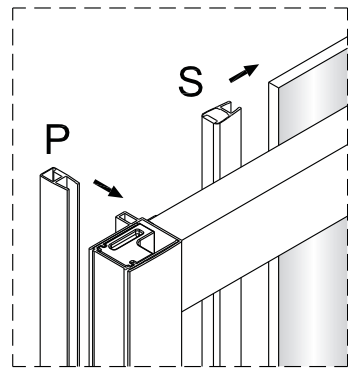

# Změna dispozice dveří

Poznámka: Vnitřní strana koutu  
- Easy Clean

3

	A(mm)
SIKOTEXD100CRT	970~1010
SIKOTEXD120CRT	1170~1210
SIKOTEXD140CRT	1370~1410

4

5

⑥

⑦

8

Poznámka: Vnitřní strana koutu  
- Easy Clean

Zprvé stlačit pojistku nahoru  
a poté otočit dovnitř o 90°

9

10

11

Instalační návod  
Inštalacný návod  
Mounting Instruction  
Montageanleitung  
Инструкция по установке

	B(mm)
SIKOSTENATEXD80	769~789
SIKOSTENATEXD90	869~889
SIKOSTENATEXD100	969~989

SIKOTEXD120CRT	1171~1191
SIKOTEXD140CRT	1371~1391

Poznámka: Vnitřní strana koutu  
- Easy Clean

②

③

④