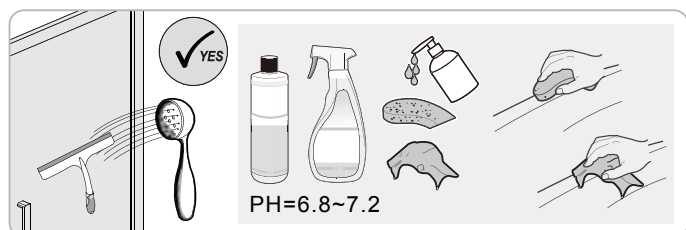

Instalační návod
Inštalacný návod
Mounting Instruction
Montageanleitung
Инструкция по установке

SIKOTEXD100CRT
SIKOTEXD120CRT
SIKOTEXD140CRT