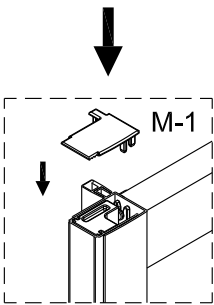

8

Poznámka: Vnitřní strana koutu  
- Easy Clean

Zprvé stlačit pojistku nahoru  
a poté otočit dovnitř o 90°

9

10

11

Instalační návod  
Inštalacný návod  
Mounting Instruction  
Montageanleitung  
Инструкция по установке

**SIKOSTENATEXD80**  
**SIKOSTENATEXD90**  
**SIKOSTENATEXD100**

	A(mm)
SIKOTEXP80CRT / SIKOTEXL80CRT	771~791
SIKOTEXP90CRT / SIKOTEXL90CRT	871~891
SIKOTEXP100CRT / SIKOTEXL100CRT	971~991
SIKOTEXD100CRT	971~991

	B(mm)
SIKOSTENATEXD80	769~789
SIKOSTENATEXD90	869~889
SIKOSTENATEXD100	969~989

SIKOTEXD120CRT	1171~1191
SIKOTEXD140CRT	1371~1391

Poznámka: Vnitřní strana koutu  
- Easy Clean

②

③

④