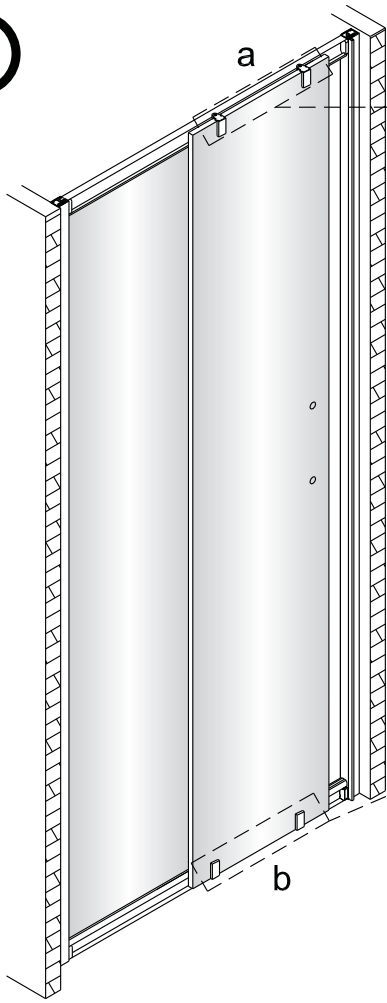

Instalační návod  
Inštalacný návod  
Mounting Instruction  
Montageanleitung  
Инструкция по установке

**SIKOTEXD100CRT**  
**SIKOTEXD120CRT**  
**SIKOTEXD140CRT**

A 2X 	B 1X 	C 4X ST4X30 	D 2X 	E 6X ST4X40 	F 6X 	G-1 1X 	G-2 1X 	H 2X 	I 1X 		
J 1X 	K 1X 	L 1X 	M-1 1X 	M-2 1X 	N 3X 	O 2X 	P 1X 	Q 4X ST4X20 	R 1X 		
S 1X 	T 1X 	U 1X 	V 1X 								
<p>Ø6.0mm</p>											

# Změna dispozice dveří

Poznámka: Vnitřní strana koutu  
- Easy Clean

3

	A(mm)
SIKOTEXD100CRT	970~1010
SIKOTEXD120CRT	1170~1210
SIKOTEXD140CRT	1370~1410

4

5

⑥

⑦

8

Poznámka: Vnitřní strana koutu  
- Easy Clean

Zprvé stlačit pojistku nahoru  
a poté otočit dovnitř o 90°

9

10

11

Instalační návod  
Inštalacný návod  
Mounting Instruction  
Montageanleitung  
Инструкция по установке

	B(mm)
SIKOSTENATEXD80	769~789
SIKOSTENATEXD90	869~889
SIKOSTENATEXD100	969~989

SIKOTEXD120CRT	1171~1191
SIKOTEXD140CRT	1371~1391

Poznámka: Vnitřní strana koutu  
- Easy Clean

②

③

④