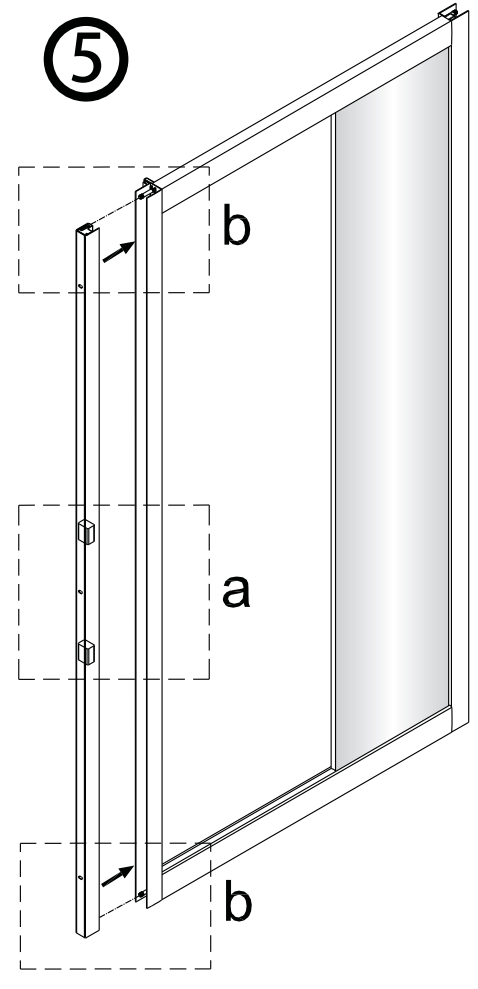

Instalační návod  
Inštalacný návod  
Mounting Instruction  
Montageanleitung  
Инструкция по установке

**SIKOTEXD100CRT**  
**SIKOTEXD120CRT**  
**SIKOTEXD140CRT**

A 2X 	B 1X 	C 4X ST4X30 	D 2X 	E 6X ST4X40 	F 6X 	G-1 1X 	G-2 1X 	H 2X 	I 1X 		
J 1X 	K 1X 	L 1X 	M-1 1X 	M-2 1X 	N 3X 	O 2X 	P 1X 	Q 4X ST4X20 	R 1X 		
S 1X 	T 1X 	U 1X 	V 1X 								
<p>Ø6.0mm</p>											

# Změna dispozice dveří

Poznámka: Vnitřní strana koutu  
- Easy Clean

3

	A(mm)
SIKOTEXD100CRT	970~1010
SIKOTEXD120CRT	1170~1210
SIKOTEXD140CRT	1370~1410

4

5

⑥

⑦

8

Poznámka: Vnitřní strana koutu  
- Easy Clean

Zprvé stlačit pojistku nahoru  
a poté otočit dovnitř o 90°

9

10

11

Instalační návod  
Inštalacný návod  
Mounting Instruction  
Montageanleitung  
Инструкция по установке

	B(mm)
SIKOSTENATEXD80	769~789
SIKOSTENATEXD90	869~889
SIKOSTENATEXD100	969~989

SIKOTEXD120CRT	1171~1191
SIKOTEXD140CRT	1371~1391

Poznámka: Vnitřní strana koutu  
- Easy Clean

②

③

④