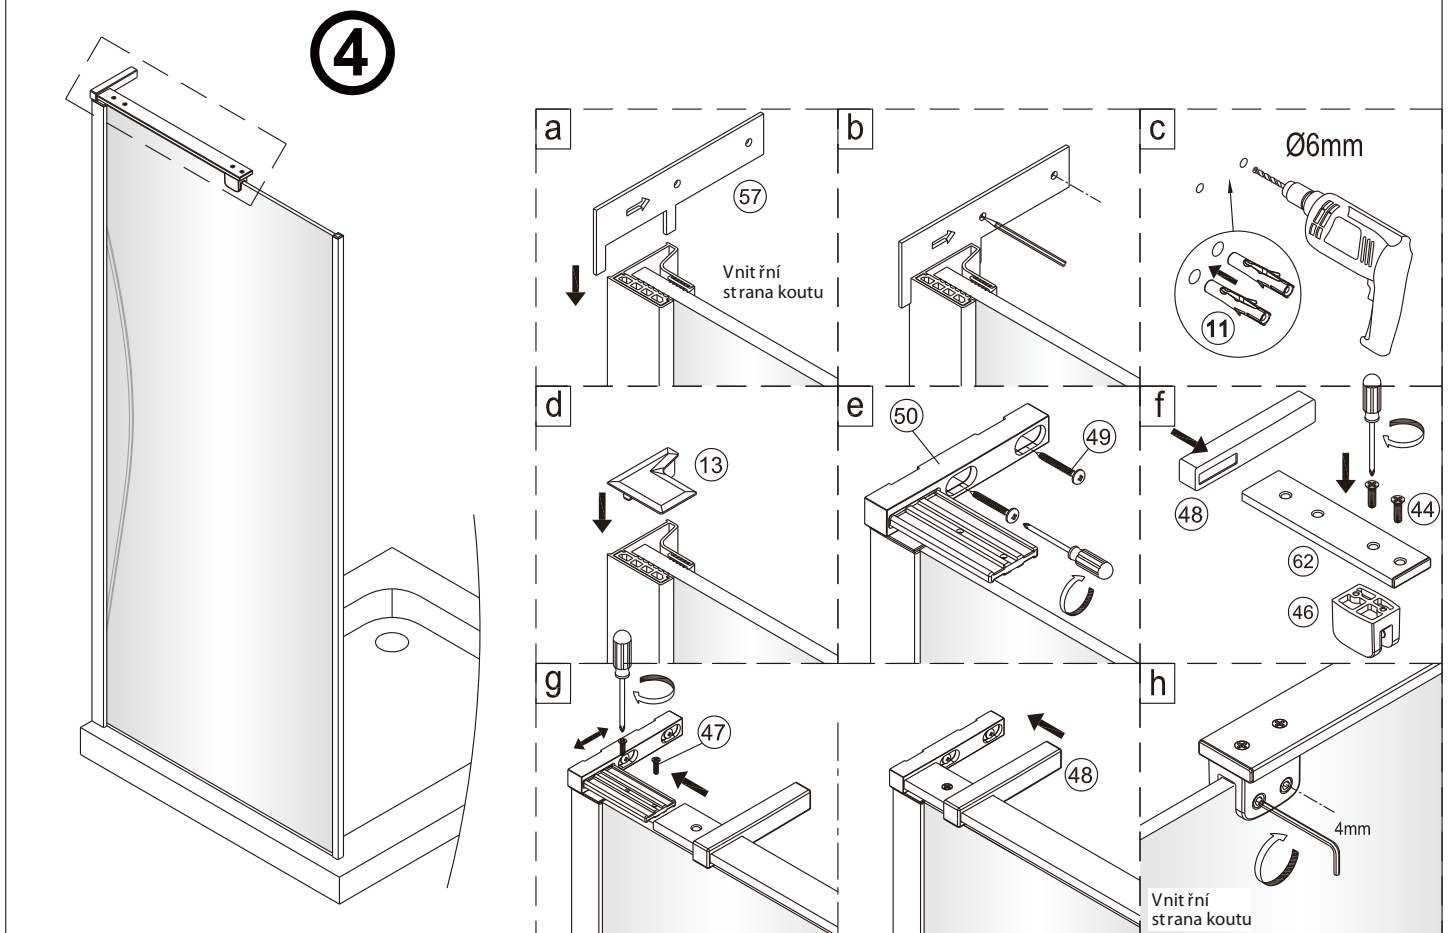

## SET A

1

Size	A(mm)
SATTGDO80CRT SATTGDO80CT	780
SATTGDO90CRT SATTGDO90CT	880
SATTGDO100CRT SATTGDO100CT	980

2

sloupte  
oboustrannou  
lepici pásku

Poznámka: Vnitřní strana koutu  
- Easy Clean

Size	B(mm)
SATTGDNSTENA80CRT SATTGDNSTENA80CT	773~788
SATTGDNSTENA90CRT SATTGDNSTENA90CT	873~888
SATTGDNSTENA100CRT SATTGDNSTENA100CT	973~988

5

Poznámka: Vnitřní strana koutu  
- Easy Clean

**10**

**11**