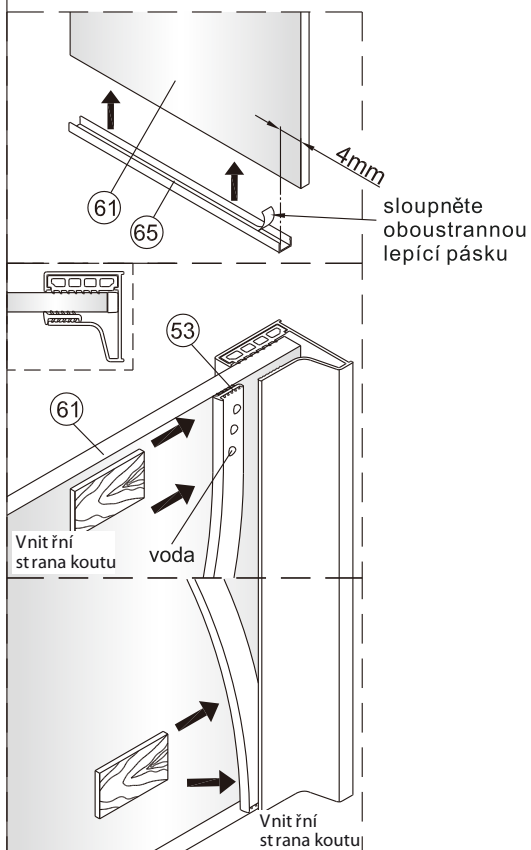

## SET A

1

Size	A(mm)
SATTGDO80CRT SATTGDO80CT	780
SATTGDO90CRT SATTGDO90CT	880
SATTGDO100CRT SATTGDO100CT	980

2

sloupte  
oboustrannou  
lepici pásku

Poznámka: Vnitřní strana koutu  
- Easy Clean

Size	B(mm)
SATTGDNSTENA80CRT SATTGDNSTENA80CT	773~788
SATTGDNSTENA90CRT SATTGDNSTENA90CT	873~888
SATTGDNSTENA100CRT SATTGDNSTENA100CT	973~988

# SET B

1

Size	A(mm)
SATTGDN80CRT SATTGDN80CT	775~790
SATTGDN90CRT SATTGDN90CT	875~890
SATTGDN100CRT SATTGDN100CT	975~990
SATTGDN120CRT SATTGDN120CT	1175~1190

Size	B(mm)
SATTGDNSTENA80CRT SATTGDNSTENA80CT	770~785
SATTGDNSTENA90CRT SATTGDNSTENA90CT	870~885
SATTGDNSTENA100CRT SATTGDNSTENA100CT	970~985

Poznámka: Vnitřní strana koutu  
- Easy Clean

2

3

4

5

Odmastěte sklo přiloženým čistícím ubrouskem.

sloupněte oboustrannou lepicí pásku

Odmastěte sklo přiloženým čistícím ubrouskem.

Vnitřní strana koutu

sloupněte oboustrannou lepicí pásku

6

Poznámka: Vnitřní strana koutu  
- Easy Clean

7

Odmastěte sklo přiloženým čistícím ubrouskem.

sloupněte oboustrannou lepicí pásku

8