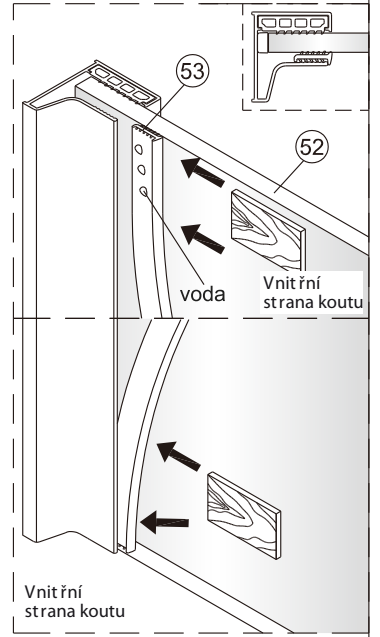

## SET A

1

Size	A(mm)
SATTGDO80CRT SATTGDO80CT	780
SATTGDO90CRT SATTGDO90CT	880
SATTGDO100CRT SATTGDO100CT	980

2

sloupte  
oboustrannou  
lepici pásku

Poznámka: Vnitřní strana koutu  
- Easy Clean

Size	B(mm)
SATTGDNSTENA80CRT SATTGDNSTENA80CT	773~788
SATTGDNSTENA90CRT SATTGDNSTENA90CT	873~888
SATTGDNSTENA100CRT SATTGDNSTENA100CT	973~988

5

Poznámka: Vnitřní strana koutu  
- Easy Clean

**10**

**11**

# SET B

1

Size	A(mm)
SATTGDN80CRT SATTGDN80CT	775~790
SATTGDN90CRT SATTGDN90CT	875~890
SATTGDN100CRT SATTGDN100CT	975~990
SATTGDN120CRT SATTGDN120CT	1175~1190

Size	B(mm)
SATTGDNSTENA80CRT SATTGDNSTENA80CT	770~785
SATTGDNSTENA90CRT SATTGDNSTENA90CT	870~885
SATTGDNSTENA100CRT SATTGDNSTENA100CT	970~985

Poznámka: Vnitřní strana koutu  
- Easy Clean

2

3

4

5

Odmastěte sklo přiloženým čistícím ubrouskem.

sloupněte oboustrannou lepicí pásku

Odmastěte sklo přiloženým čistícím ubrouskem.