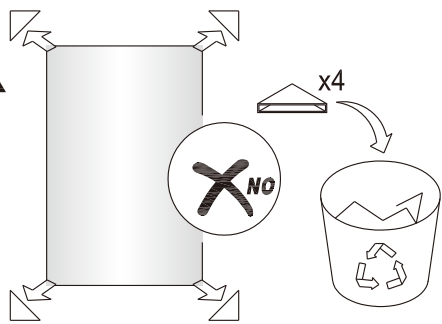

## SET A

1

Size	A(mm)
SATTGDO80CRT SATTGDO80CT	780
SATTGDO90CRT SATTGDO90CT	880
SATTGDO100CRT SATTGDO100CT	980

2

sloupte  
oboustrannou  
lepici pásku

Poznámka: Vnitřní strana koutu  
- Easy Clean

Size	B(mm)
SATTGDNSTENA80CRT SATTGDNSTENA80CT	773~788
SATTGDNSTENA90CRT SATTGDNSTENA90CT	873~888
SATTGDNSTENA100CRT SATTGDNSTENA100CT	973~988