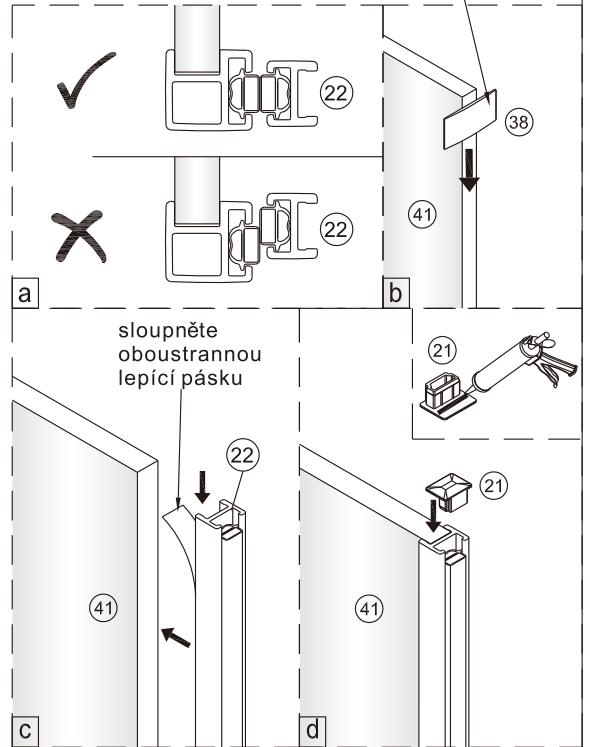

## SET A

1

Size	A(mm)
SATTGDO80CRT SATTGDO80CT	780
SATTGDO90CRT SATTGDO90CT	880
SATTGDO100CRT SATTGDO100CT	980

2

sloupte  
oboustrannou  
lepici pásku

Poznámka: Vnitřní strana koutu  
- Easy Clean

Size	B(mm)
SATTGDNSTENA80CRT SATTGDNSTENA80CT	773~788
SATTGDNSTENA90CRT SATTGDNSTENA90CT	873~888
SATTGDNSTENA100CRT SATTGDNSTENA100CT	973~988

Poznámka: Vnitřní strana koutu  
- Easy Clean

2

3

4

5

Odmastěte sklo přiloženým čistícím ubrouskem.

sloupněte oboustrannou lepicí pásku

Odmastěte sklo přiloženým čistícím ubrouskem.

Vnitřní strana koutu

sloupněte oboustrannou lepicí pásku

6

Poznámka: Vnitřní strana koutu  
- Easy Clean

7

Odmastěte sklo přiloženým čistícím ubrouskem.

sloupněte oboustrannou lepicí pásku

8

9

10

11

sloupněte  
oboustrannou  
lepící pásku

12