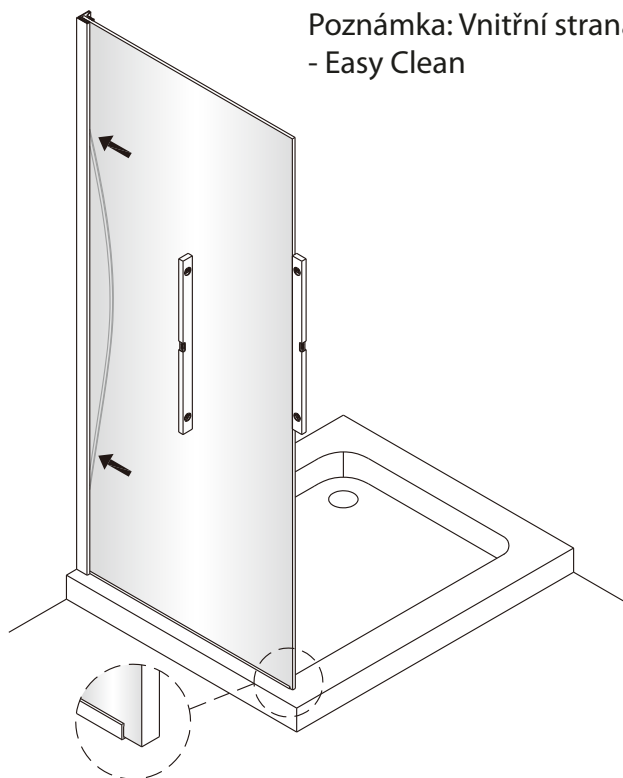

## SET A

1

Size	A(mm)
SATTGDO80CRT SATTGDO80CT	780
SATTGDO90CRT SATTGDO90CT	880
SATTGDO100CRT SATTGDO100CT	980

2

sloupte  
oboustrannou  
lepici pásku

Poznámka: Vnitřní strana koutu  
- Easy Clean

Size	B(mm)
SATTGDNSTENA80CRT SATTGDNSTENA80CT	773~788
SATTGDNSTENA90CRT SATTGDNSTENA90CT	873~888
SATTGDNSTENA100CRT SATTGDNSTENA100CT	973~988