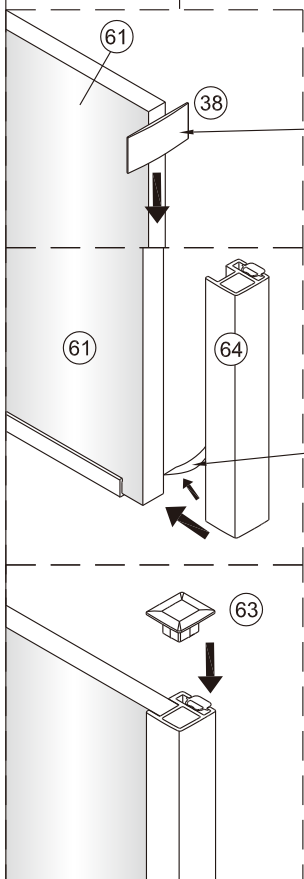

## SET A

1

Size	A(mm)
SATTGDO80CRT SATTGDO80CT	780
SATTGDO90CRT SATTGDO90CT	880
SATTGDO100CRT SATTGDO100CT	980

2

sloupte  
oboustrannou  
lepici pásku

Poznámka: Vnitřní strana koutu  
- Easy Clean

Size	B(mm)
SATTGDNSTENA80CRT SATTGDNSTENA80CT	773~788
SATTGDNSTENA90CRT SATTGDNSTENA90CT	873~888
SATTGDNSTENA100CRT SATTGDNSTENA100CT	973~988

# SET B

1

Size	A(mm)
SATTGDN80CRT SATTGDN80CT	775~790
SATTGDN90CRT SATTGDN90CT	875~890
SATTGDN100CRT SATTGDN100CT	975~990
SATTGDN120CRT SATTGDN120CT	1175~1190

Size	B(mm)
SATTGDNSTENA80CRT SATTGDNSTENA80CT	770~785
SATTGDNSTENA90CRT SATTGDNSTENA90CT	870~885
SATTGDNSTENA100CRT SATTGDNSTENA100CT	970~985

Poznámka: Vnitřní strana koutu  
- Easy Clean

2

3

4

5

Odmastěte sklo přiloženým čistícím ubrouskem.

sloupněte oboustrannou lepicí pásku

Odmastěte sklo přiloženým čistícím ubrouskem.