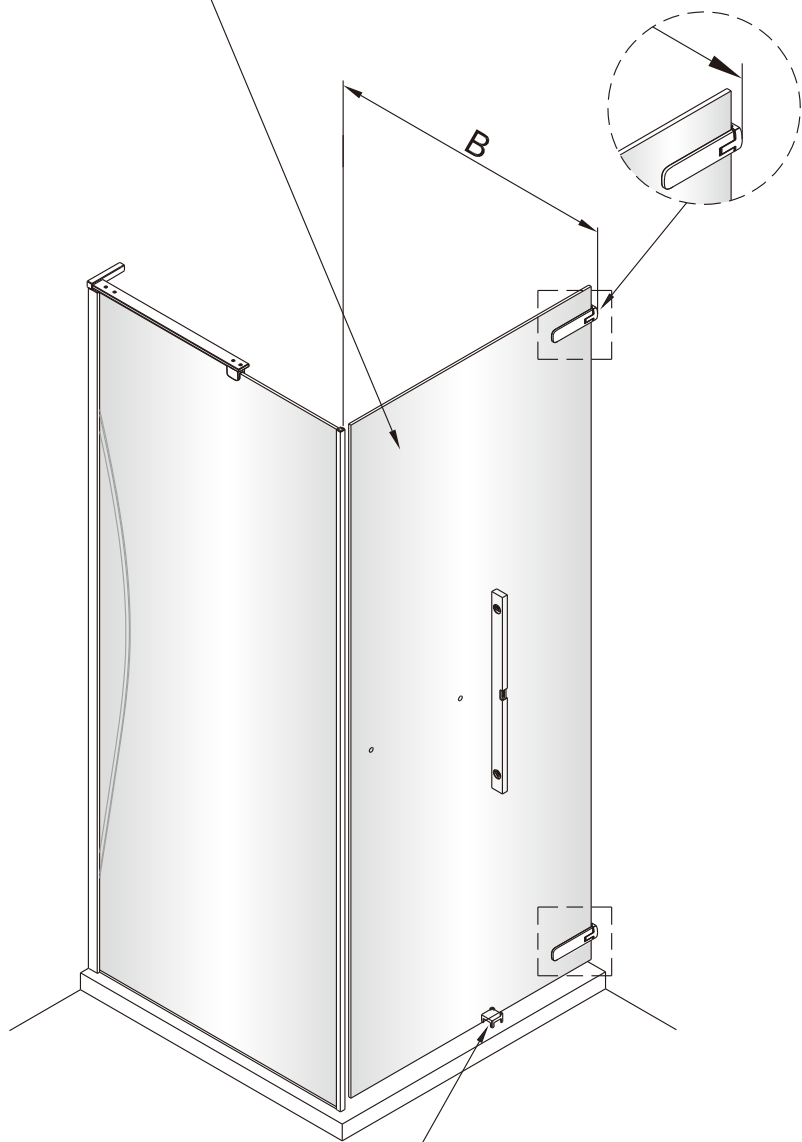

Size	B(mm)
SATTGDNSTENA80CRT SATTGDNSTENA80CT	773~788
SATTGDNSTENA90CRT SATTGDNSTENA90CT	873~888
SATTGDNSTENA100CRT SATTGDNSTENA100CT	973~988

5

Poznámka: Vnitřní strana koutu
- Easy Clean