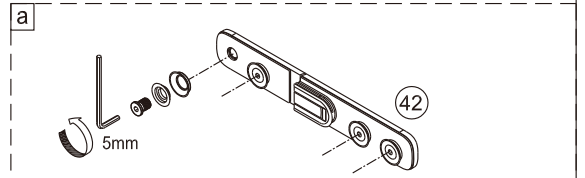

Poznámka: Vnitřní strana koutu
- Easy Clean