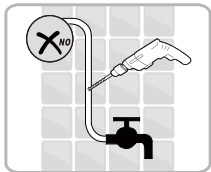

## SET A

1

Size	A(mm)
SATTGDO80CRT SATTGDO80CT	780
SATTGDO90CRT SATTGDO90CT	880
SATTGDO100CRT SATTGDO100CT	980

2

sloupte  
oboustrannou  
lepici pásku

Poznámka: Vnitřní strana koutu  
- Easy Clean

Size	B(mm)
SATTGDNSTENA80CRT SATTGDNSTENA80CT	773~788
SATTGDNSTENA90CRT SATTGDNSTENA90CT	873~888
SATTGDNSTENA100CRT SATTGDNSTENA100CT	973~988