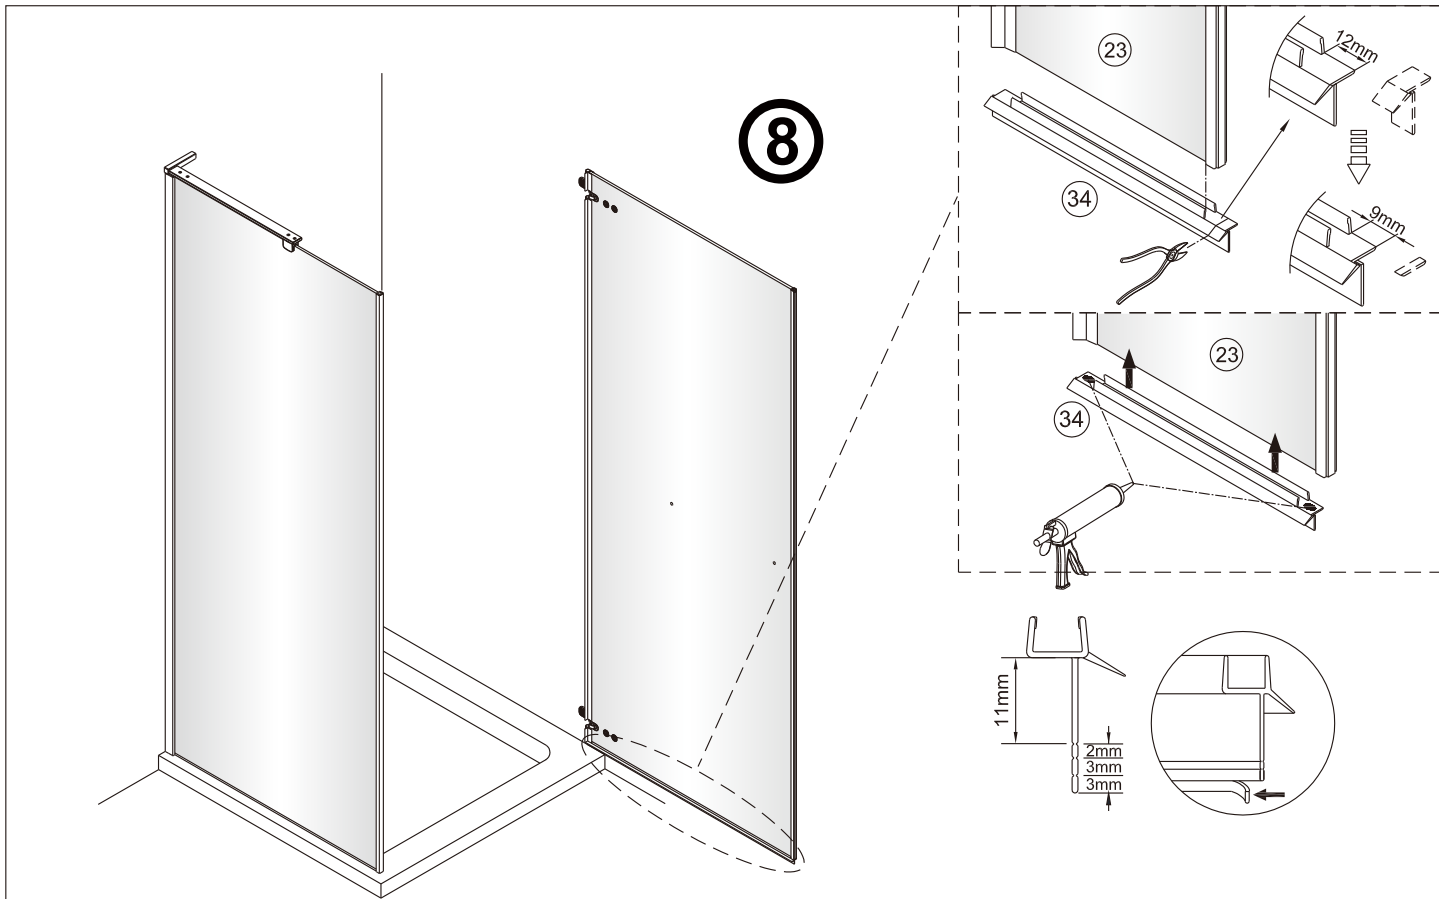

## SET A

1

Size	A(mm)
SATTGDO80CRT SATTGDO80CT	780
SATTGDO90CRT SATTGDO90CT	880
SATTGDO100CRT SATTGDO100CT	980

2

sloupte  
oboustrannou  
lepici pásku

Poznámka: Vnitřní strana koutu  
- Easy Clean

Size	B(mm)
SATTGDNSTENA80CRT SATTGDNSTENA80CT	773~788
SATTGDNSTENA90CRT SATTGDNSTENA90CT	873~888
SATTGDNSTENA100CRT SATTGDNSTENA100CT	973~988

5

Poznámka: Vnitřní strana koutu  
- Easy Clean

**10**

**11**