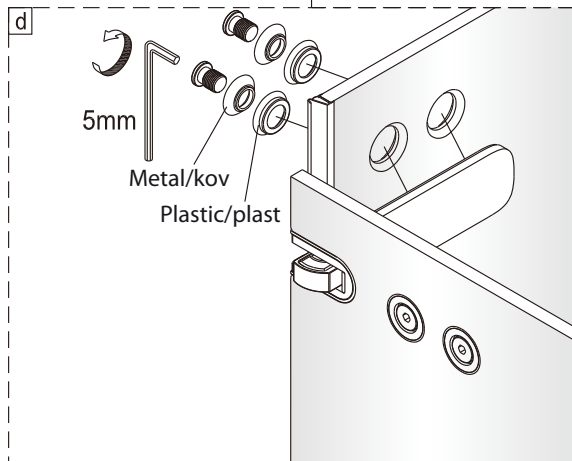

## SET A

1

Size	A(mm)
SATTGDO80CRT SATTGDO80CT	780
SATTGDO90CRT SATTGDO90CT	880
SATTGDO100CRT SATTGDO100CT	980

2

sloupte  
oboustrannou  
lepici pásku

Poznámka: Vnitřní strana koutu  
- Easy Clean

Size	B(mm)
SATTGDNSTENA80CRT SATTGDNSTENA80CT	773~788
SATTGDNSTENA90CRT SATTGDNSTENA90CT	873~888
SATTGDNSTENA100CRT SATTGDNSTENA100CT	973~988

# SET B

1

Size	A(mm)
SATTGDN80CRT SATTGDN80CT	775~790
SATTGDN90CRT SATTGDN90CT	875~890
SATTGDN100CRT SATTGDN100CT	975~990
SATTGDN120CRT SATTGDN120CT	1175~1190

Size	B(mm)
SATTGDNSTENA80CRT SATTGDNSTENA80CT	770~785
SATTGDNSTENA90CRT SATTGDNSTENA90CT	870~885
SATTGDNSTENA100CRT SATTGDNSTENA100CT	970~985

Poznámka: Vnitřní strana koutu  
- Easy Clean

2

3

4

5

Odmastěte sklo přiloženým čistícím ubrouskem.

sloupněte oboustrannou lepicí pásku

Odmastěte sklo přiloženým čistícím ubrouskem.

Vnitřní strana koutu

sloupněte oboustrannou lepicí pásku

6

Poznámka: Vnitřní strana koutu  
- Easy Clean

7

Odmastěte sklo přiloženým čistícím ubrouskem.

sloupněte oboustrannou lepicí pásku

8