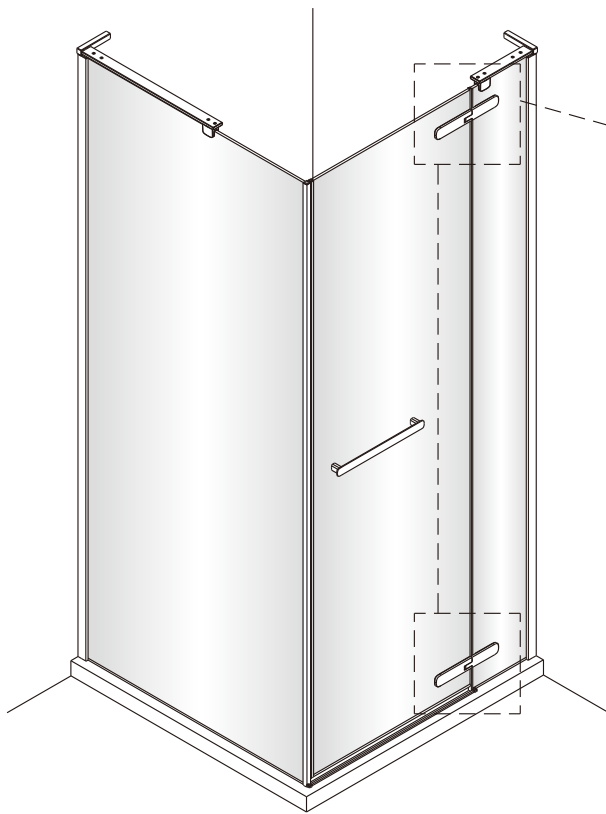

11

sloupněte
oboustrannou
lepící pásku

12