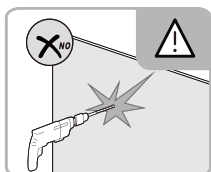

## SET A

1

Size	A(mm)
SATTGDO80CRT SATTGDO80CT	780
SATTGDO90CRT SATTGDO90CT	880
SATTGDO100CRT SATTGDO100CT	980

2

sloupte  
oboustrannou  
lepici pásku

Poznámka: Vnitřní strana koutu  
- Easy Clean

Size	B(mm)
SATTGDNSTENA80CRT SATTGDNSTENA80CT	773~788
SATTGDNSTENA90CRT SATTGDNSTENA90CT	873~888
SATTGDNSTENA100CRT SATTGDNSTENA100CT	973~988