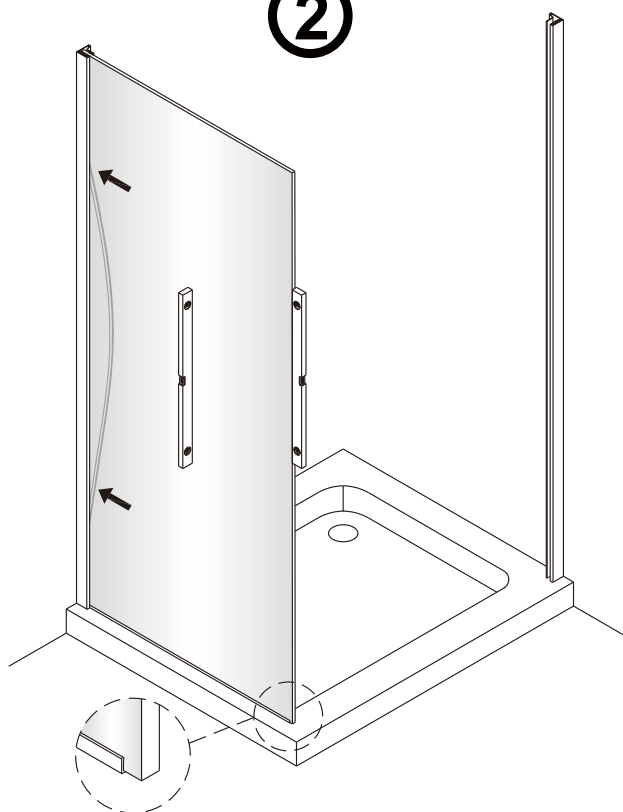

# SET B

1

Size	A(mm)
SATTGDN80CRT SATTGDN80CT	775~790
SATTGDN90CRT SATTGDN90CT	875~890
SATTGDN100CRT SATTGDN100CT	975~990
SATTGDN120CRT SATTGDN120CT	1175~1190

Size	B(mm)
SATTGDNSTENA80CRT SATTGDNSTENA80CT	770~785
SATTGDNSTENA90CRT SATTGDNSTENA90CT	870~885
SATTGDNSTENA100CRT SATTGDNSTENA100CT	970~985

Poznámka: Vnitřní strana koutu  
- Easy Clean

2

3

4

5

Odmastěte sklo přiloženým čistícím ubrouskem.

sloupněte oboustrannou lepicí pásku

Odmastěte sklo přiloženým čistícím ubrouskem.