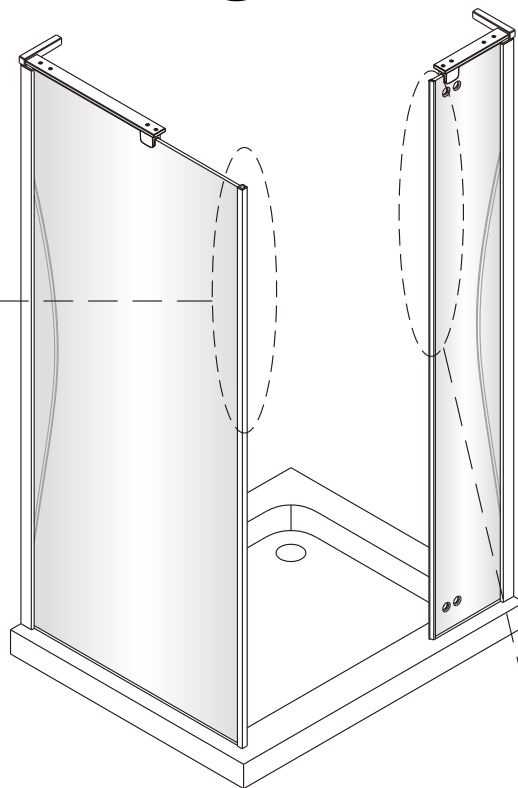

## SET A

1

Size	A(mm)
SATTGDO80CRT SATTGDO80CT	780
SATTGDO90CRT SATTGDO90CT	880
SATTGDO100CRT SATTGDO100CT	980

2

sloupte  
oboustrannou  
lepici pásku

Poznámka: Vnitřní strana koutu  
- Easy Clean

Size	B(mm)
SATTGDNSTENA80CRT SATTGDNSTENA80CT	773~788
SATTGDNSTENA90CRT SATTGDNSTENA90CT	873~888
SATTGDNSTENA100CRT SATTGDNSTENA100CT	973~988

# SET B

1

Size	A(mm)
SATTGDN80CRT SATTGDN80CT	775~790
SATTGDN90CRT SATTGDN90CT	875~890
SATTGDN100CRT SATTGDN100CT	975~990
SATTGDN120CRT SATTGDN120CT	1175~1190

Size	B(mm)
SATTGDNSTENA80CRT SATTGDNSTENA80CT	770~785
SATTGDNSTENA90CRT SATTGDNSTENA90CT	870~885
SATTGDNSTENA100CRT SATTGDNSTENA100CT	970~985

Poznámka: Vnitřní strana koutu  
- Easy Clean

2

3

4

5

Odmastěte sklo přiloženým čistícím ubrouskem.

sloupněte oboustrannou lepicí pásku

Odmastěte sklo přiloženým čistícím ubrouskem.

Vnitřní strana koutu

sloupněte oboustrannou lepicí pásku

6

Poznámka: Vnitřní strana koutu  
- Easy Clean

7

Odmastěte sklo přiloženým čistícím ubrouskem.

sloupněte oboustrannou lepicí pásku

8