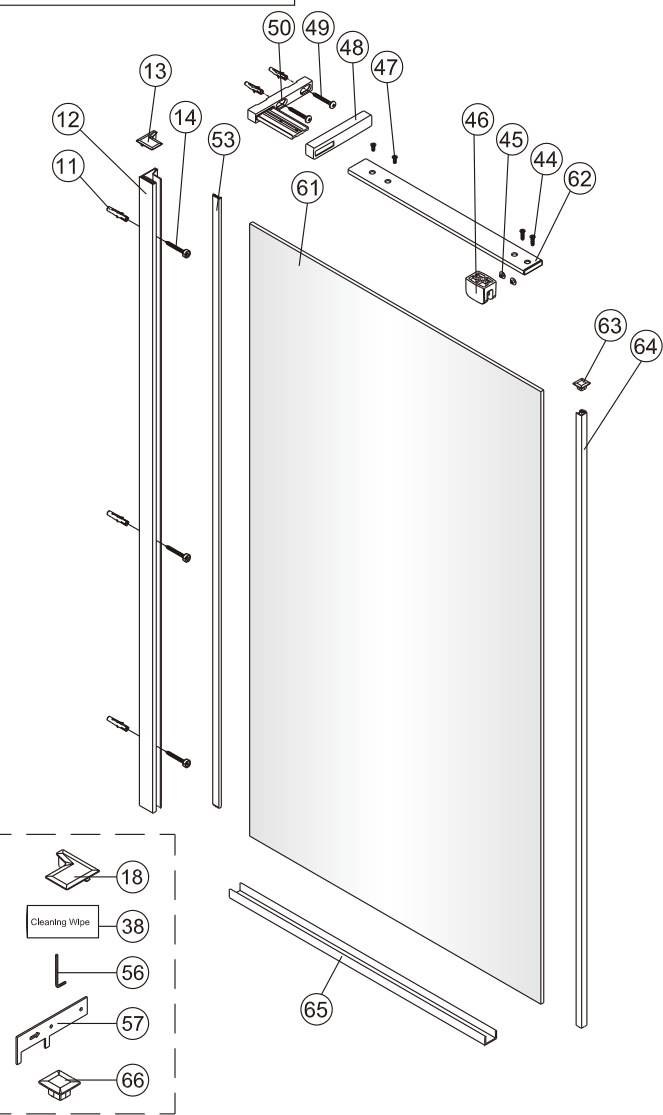

SATTGDNSTENA