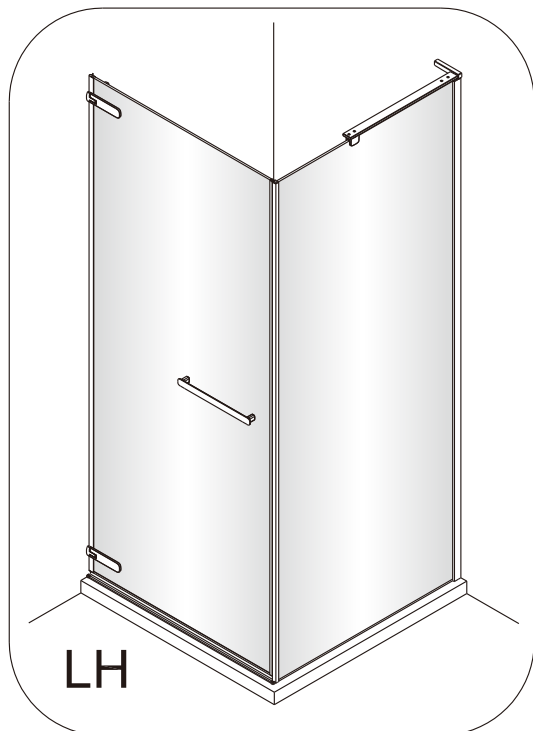

SET A(Page 3-8)

SATTGDO+SATTGDNSTENA