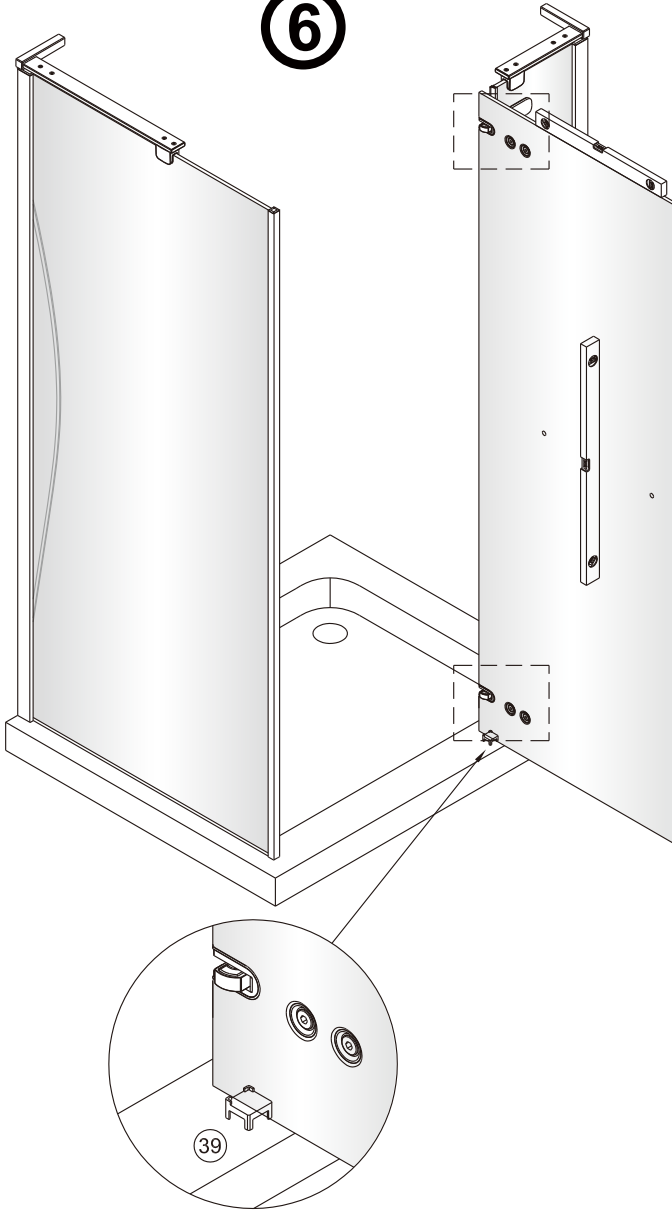

# SET B

1

Size	A(mm)
SATTGDN80CRT SATTGDN80CT	775~790
SATTGDN90CRT SATTGDN90CT	875~890
SATTGDN100CRT SATTGDN100CT	975~990
SATTGDN120CRT SATTGDN120CT	1175~1190

Size	B(mm)
SATTGDNSTENA80CRT SATTGDNSTENA80CT	770~785
SATTGDNSTENA90CRT SATTGDNSTENA90CT	870~885
SATTGDNSTENA100CRT SATTGDNSTENA100CT	970~985

Poznámka: Vnitřní strana koutu  
- Easy Clean

2

3

4

5

Odmastěte sklo přiloženým čistícím ubrouskem.

sloupněte oboustrannou lepicí pásku

Odmastěte sklo přiloženým čistícím ubrouskem.

Vnitřní strana koutu

sloupněte oboustrannou lepicí pásku

6

Poznámka: Vnitřní strana koutu  
- Easy Clean

7

Odmastěte sklo přiloženým čistícím ubrouskem.

sloupněte oboustrannou lepicí pásku

8