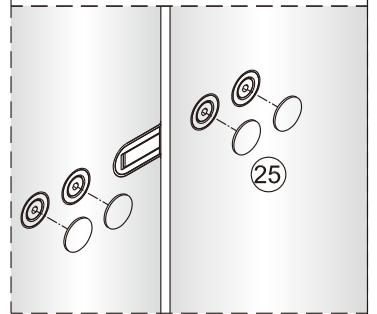

## SET A

1

Size	A(mm)
SATTGDO80CRT SATTGDO80CT	780
SATTGDO90CRT SATTGDO90CT	880
SATTGDO100CRT SATTGDO100CT	980

2

sloupte  
oboustrannou  
lepici pásku

Poznámka: Vnitřní strana koutu  
- Easy Clean

Size	B(mm)
SATTGDNSTENA80CRT SATTGDNSTENA80CT	773~788
SATTGDNSTENA90CRT SATTGDNSTENA90CT	873~888
SATTGDNSTENA100CRT SATTGDNSTENA100CT	973~988

Vnitřní strana koutu

sloupněte oboustrannou lepicí pásku

6

Poznámka: Vnitřní strana koutu  
- Easy Clean

7

Odmastěte sklo přiloženým čistícím ubrouskem.

sloupněte oboustrannou lepicí pásku

8

9

10

11

sloupněte  
oboustrannou  
lepící pásku

12