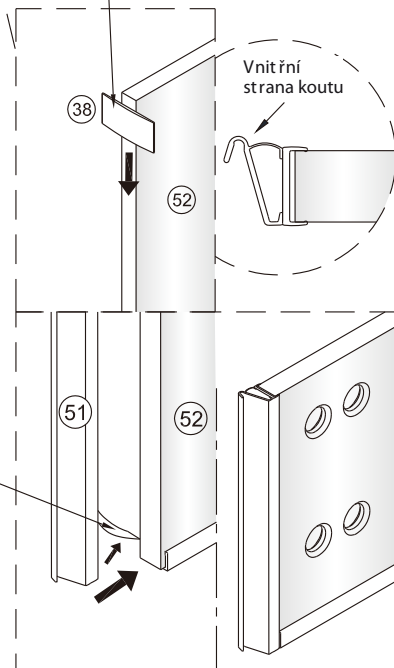

## SET A

1

Size	A(mm)
SATTGDO80CRT SATTGDO80CT	780
SATTGDO90CRT SATTGDO90CT	880
SATTGDO100CRT SATTGDO100CT	980

2

sloupte  
oboustrannou  
lepici pásku

Poznámka: Vnitřní strana koutu  
- Easy Clean

Size	B(mm)
SATTGDNSTENA80CRT SATTGDNSTENA80CT	773~788
SATTGDNSTENA90CRT SATTGDNSTENA90CT	873~888
SATTGDNSTENA100CRT SATTGDNSTENA100CT	973~988

# SET B

1

Size	A(mm)
SATTGDN80CRT SATTGDN80CT	775~790
SATTGDN90CRT SATTGDN90CT	875~890
SATTGDN100CRT SATTGDN100CT	975~990
SATTGDN120CRT SATTGDN120CT	1175~1190

Size	B(mm)
SATTGDNSTENA80CRT SATTGDNSTENA80CT	770~785
SATTGDNSTENA90CRT SATTGDNSTENA90CT	870~885
SATTGDNSTENA100CRT SATTGDNSTENA100CT	970~985

Poznámka: Vnitřní strana koutu  
- Easy Clean

2

3

4

5

Odmastěte sklo přiloženým čistícím ubrouskem.

sloupněte oboustrannou lepicí pásku

Odmastěte sklo přiloženým čistícím ubrouskem.

Vnitřní strana koutu

sloupněte oboustrannou lepicí pásku

6

Poznámka: Vnitřní strana koutu  
- Easy Clean

7

Odmastěte sklo přiloženým čistícím ubrouskem.

sloupněte oboustrannou lepicí pásku

8