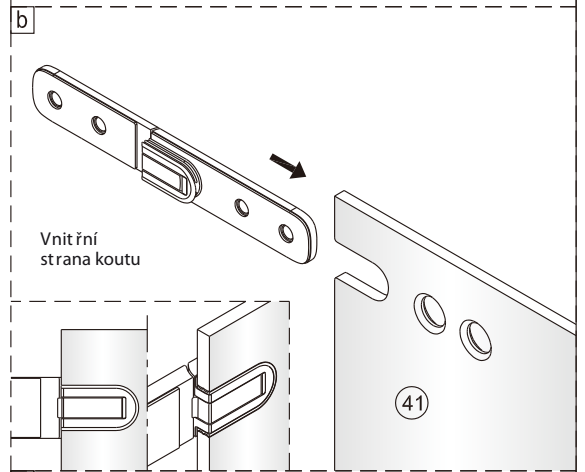

## SET A

1

Size	A(mm)
SATTGDO80CRT SATTGDO80CT	780
SATTGDO90CRT SATTGDO90CT	880
SATTGDO100CRT SATTGDO100CT	980

2

sloupte  
oboustrannou  
lepici pásku

Poznámka: Vnitřní strana koutu  
- Easy Clean

Size	B(mm)
SATTGDNSTENA80CRT SATTGDNSTENA80CT	773~788
SATTGDNSTENA90CRT SATTGDNSTENA90CT	873~888
SATTGDNSTENA100CRT SATTGDNSTENA100CT	973~988

# SET B

1

Size	A(mm)
SATTGDN80CRT SATTGDN80CT	775~790
SATTGDN90CRT SATTGDN90CT	875~890
SATTGDN100CRT SATTGDN100CT	975~990
SATTGDN120CRT SATTGDN120CT	1175~1190

Size	B(mm)
SATTGDNSTENA80CRT SATTGDNSTENA80CT	770~785
SATTGDNSTENA90CRT SATTGDNSTENA90CT	870~885
SATTGDNSTENA100CRT SATTGDNSTENA100CT	970~985

Poznámka: Vnitřní strana koutu  
- Easy Clean

2

3

4

5

Odmastěte sklo přiloženým čistícím ubrouskem.

sloupněte oboustrannou lepicí pásku

Odmastěte sklo přiloženým čistícím ubrouskem.

Vnitřní strana koutu

sloupněte oboustrannou lepicí pásku

6

Poznámka: Vnitřní strana koutu  
- Easy Clean

7

Odmastěte sklo přiloženým čistícím ubrouskem.

sloupněte oboustrannou lepicí pásku

8