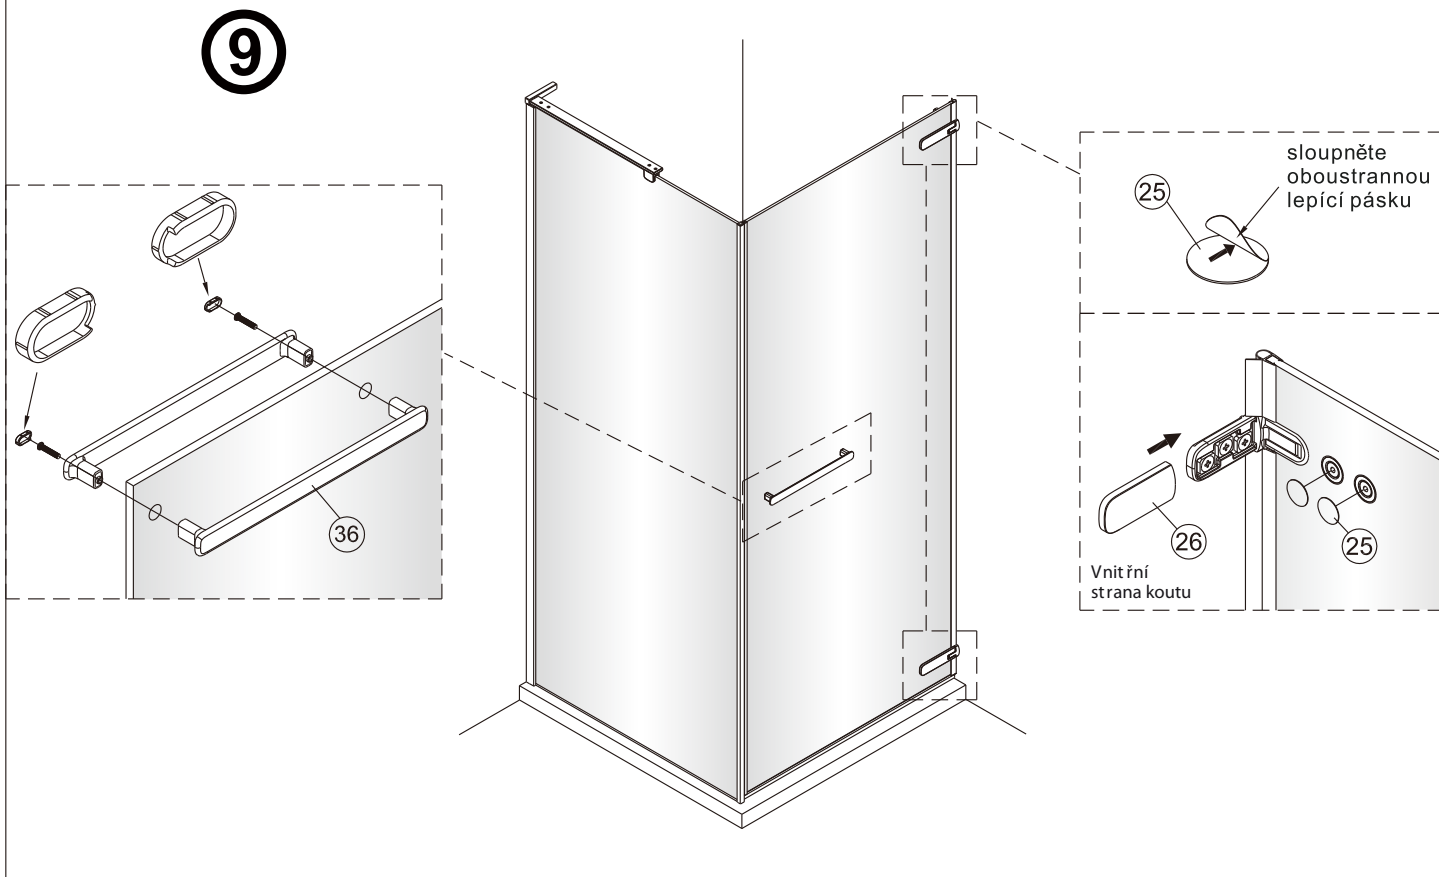

## SET A

1

Size	A(mm)
SATTGDO80CRT SATTGDO80CT	780
SATTGDO90CRT SATTGDO90CT	880
SATTGDO100CRT SATTGDO100CT	980

2

sloupte  
oboustrannou  
lepici pásku

Poznámka: Vnitřní strana koutu  
- Easy Clean

Size	B(mm)
SATTGDNSTENA80CRT SATTGDNSTENA80CT	773~788
SATTGDNSTENA90CRT SATTGDNSTENA90CT	873~888
SATTGDNSTENA100CRT SATTGDNSTENA100CT	973~988

5

Poznámka: Vnitřní strana koutu  
- Easy Clean

**10**

**11**