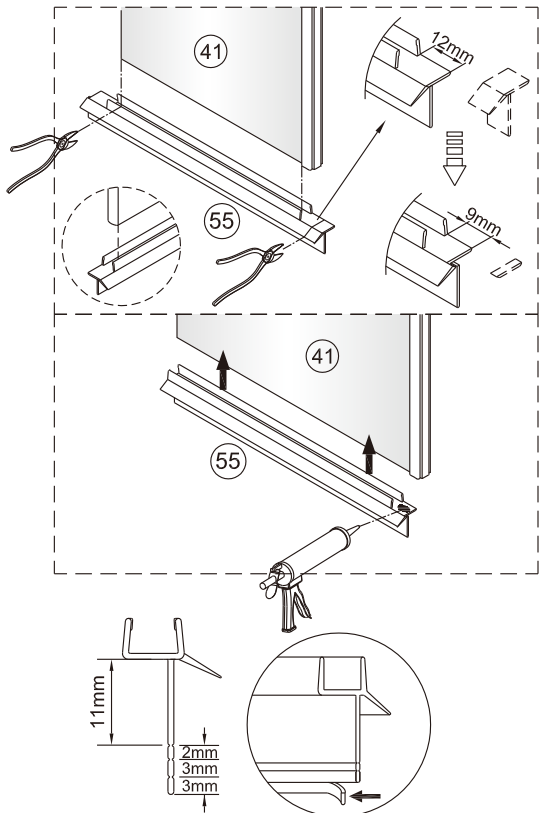

## SET A

1

Size	A(mm)
SATTGDO80CRT SATTGDO80CT	780
SATTGDO90CRT SATTGDO90CT	880
SATTGDO100CRT SATTGDO100CT	980

2

sloupte  
oboustrannou  
lepici pásku

Poznámka: Vnitřní strana koutu  
- Easy Clean

Size	B(mm)
SATTGDNSTENA80CRT SATTGDNSTENA80CT	773~788
SATTGDNSTENA90CRT SATTGDNSTENA90CT	873~888
SATTGDNSTENA100CRT SATTGDNSTENA100CT	973~988

# SET B

1

Size	A(mm)
SATTGDN80CRT SATTGDN80CT	775~790
SATTGDN90CRT SATTGDN90CT	875~890
SATTGDN100CRT SATTGDN100CT	975~990
SATTGDN120CRT SATTGDN120CT	1175~1190

Size	B(mm)
SATTGDNSTENA80CRT SATTGDNSTENA80CT	770~785
SATTGDNSTENA90CRT SATTGDNSTENA90CT	870~885
SATTGDNSTENA100CRT SATTGDNSTENA100CT	970~985

Poznámka: Vnitřní strana koutu  
- Easy Clean

2

3

4

5

Odmastěte sklo přiloženým čistícím ubrouskem.

sloupněte oboustrannou lepicí pásku

Odmastěte sklo přiloženým čistícím ubrouskem.

Vnitřní strana koutu

sloupněte oboustrannou lepicí pásku

6

Poznámka: Vnitřní strana koutu  
- Easy Clean

7

Odmastěte sklo přiloženým čistícím ubrouskem.

sloupněte oboustrannou lepicí pásku

8