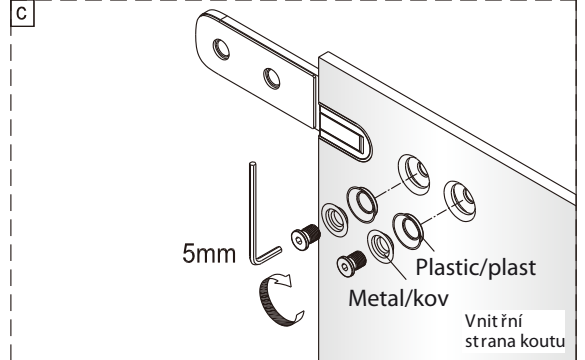

## SET A

1

Size	A(mm)
SATTGDO80CRT SATTGDO80CT	780
SATTGDO90CRT SATTGDO90CT	880
SATTGDO100CRT SATTGDO100CT	980

2

sloupte  
oboustrannou  
lepici pásku

Poznámka: Vnitřní strana koutu  
- Easy Clean

Size	B(mm)
SATTGDNSTENA80CRT SATTGDNSTENA80CT	773~788
SATTGDNSTENA90CRT SATTGDNSTENA90CT	873~888
SATTGDNSTENA100CRT SATTGDNSTENA100CT	973~988

# SET B

1

Size	A(mm)
SATTGDN80CRT SATTGDN80CT	775~790
SATTGDN90CRT SATTGDN90CT	875~890
SATTGDN100CRT SATTGDN100CT	975~990
SATTGDN120CRT SATTGDN120CT	1175~1190

Size	B(mm)
SATTGDNSTENA80CRT SATTGDNSTENA80CT	770~785
SATTGDNSTENA90CRT SATTGDNSTENA90CT	870~885
SATTGDNSTENA100CRT SATTGDNSTENA100CT	970~985

Poznámka: Vnitřní strana koutu  
- Easy Clean

2

3

4

5

Odmastěte sklo přiloženým čistícím ubrouskem.

sloupněte oboustrannou lepicí pásku

Odmastěte sklo přiloženým čistícím ubrouskem.

Vnitřní strana koutu

sloupněte oboustrannou lepicí pásku

6

Poznámka: Vnitřní strana koutu  
- Easy Clean

7

Odmastěte sklo přiloženým čistícím ubrouskem.

sloupněte oboustrannou lepicí pásku

8