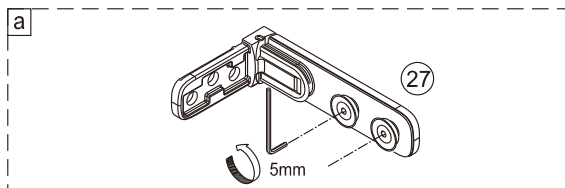

## SET A

1

Size	A(mm)
SATTGDO80CRT SATTGDO80CT	780
SATTGDO90CRT SATTGDO90CT	880
SATTGDO100CRT SATTGDO100CT	980

2

sloupte  
oboustrannou  
lepici pásku

Poznámka: Vnitřní strana koutu  
- Easy Clean

Size	B(mm)
SATTGDNSTENA80CRT SATTGDNSTENA80CT	773~788
SATTGDNSTENA90CRT SATTGDNSTENA90CT	873~888
SATTGDNSTENA100CRT SATTGDNSTENA100CT	973~988

5

Poznámka: Vnitřní strana koutu  
- Easy Clean

**10**

**11**