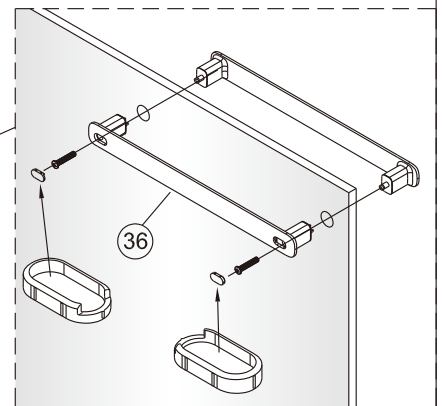

Vnitřní strana koutu

sloupněte oboustrannou lepicí pásku

6

Poznámka: Vnitřní strana koutu  
- Easy Clean

7

Odmastěte sklo přiloženým čistícím ubrouskem.

sloupněte oboustrannou lepicí pásku

8