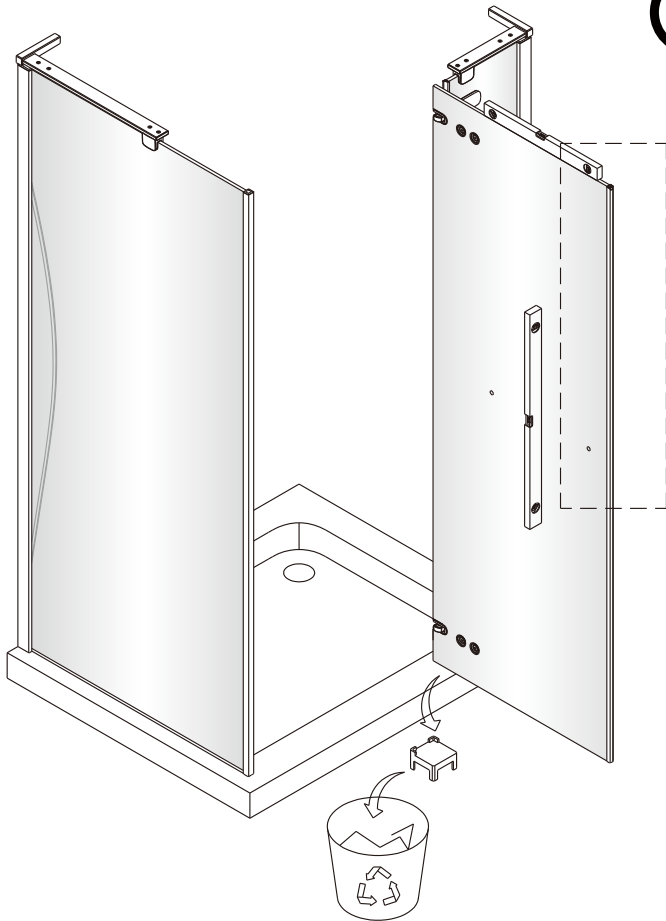

Poznámka: Vnitřní strana koutu  
- Easy Clean

2

3

4

5

Odmastěte sklo přiloženým čistícím ubrouskem.

sloupněte oboustrannou lepicí pásku

Odmastěte sklo přiloženým čistícím ubrouskem.

Vnitřní strana koutu

sloupněte oboustrannou lepicí pásku

6

Poznámka: Vnitřní strana koutu  
- Easy Clean

7

Odmastěte sklo přiloženým čistícím ubrouskem.

sloupněte oboustrannou lepicí pásku

8