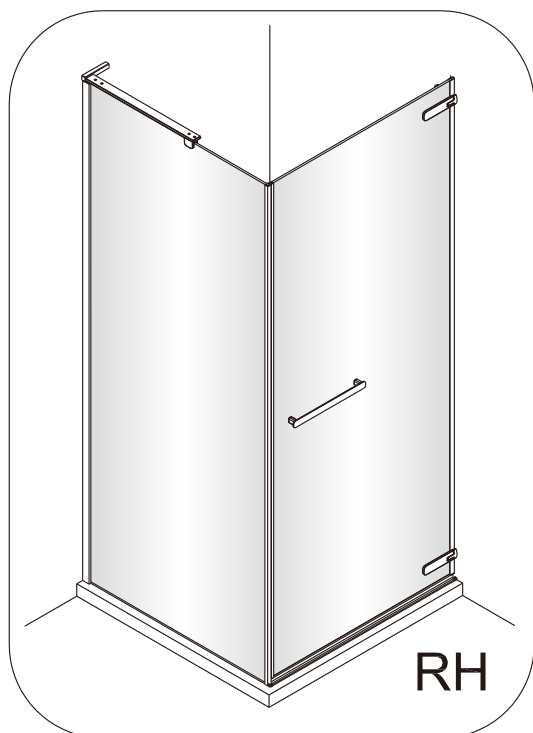

SET A(Page 3-8)

SATTGDO+SATTGDNSTENA