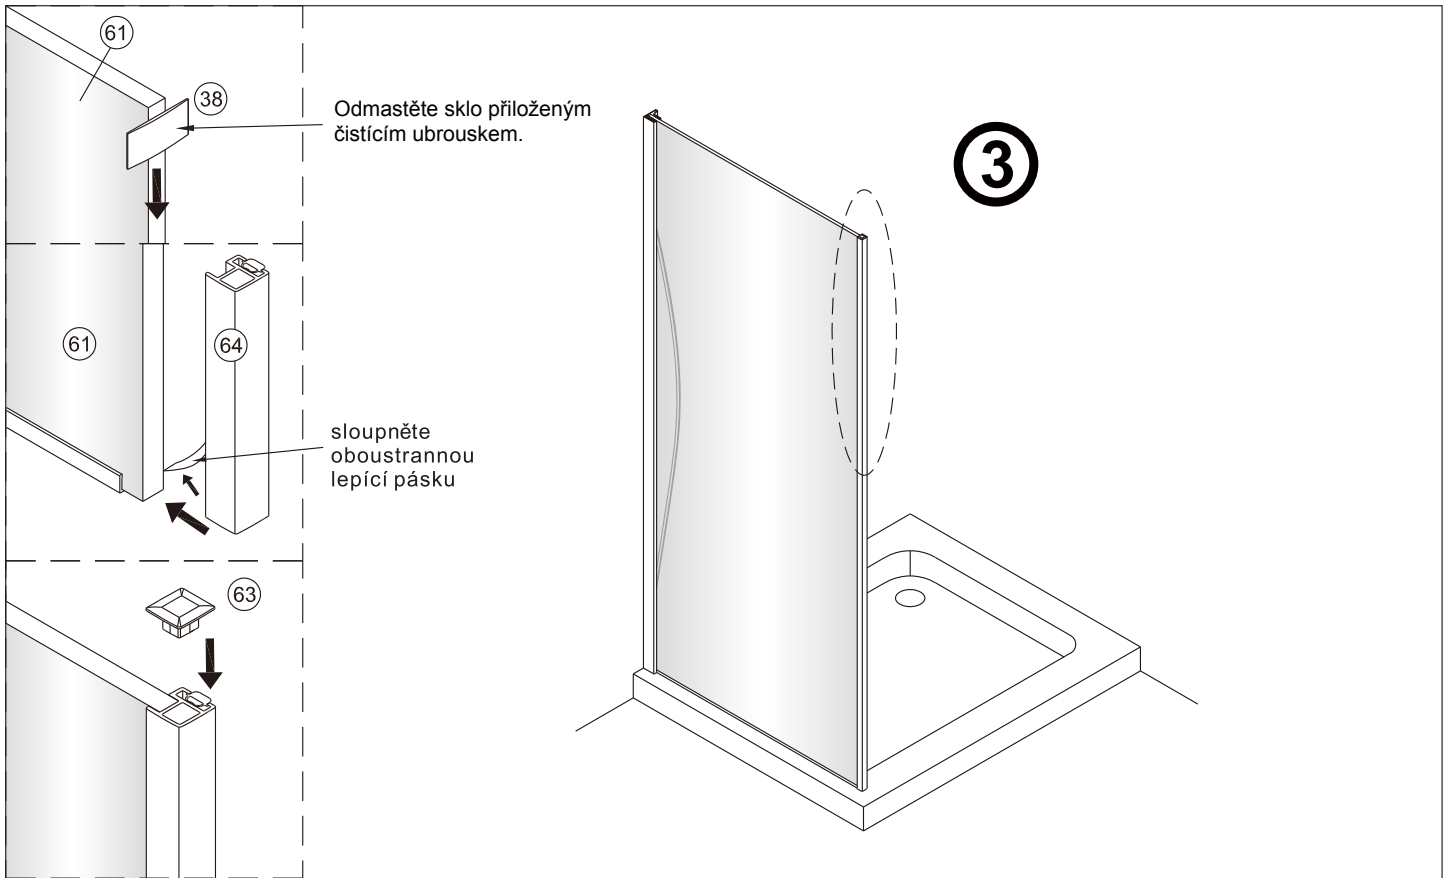

## SET A

1

Size	A(mm)
SATTGDO80CRT SATTGDO80CT	780
SATTGDO90CRT SATTGDO90CT	880
SATTGDO100CRT SATTGDO100CT	980

2

sloupte  
oboustrannou  
lepici pásku

Poznámka: Vnitřní strana koutu  
- Easy Clean

Size	B(mm)
SATTGDNSTENA80CRT SATTGDNSTENA80CT	773~788
SATTGDNSTENA90CRT SATTGDNSTENA90CT	873~888
SATTGDNSTENA100CRT SATTGDNSTENA100CT	973~988

5

Poznámka: Vnitřní strana koutu  
- Easy Clean

**10**

**11**