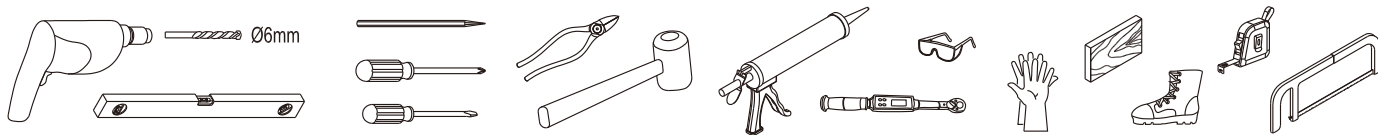

## SET A

1

Size	A(mm)
SATTGDO80CRT SATTGDO80CT	780
SATTGDO90CRT SATTGDO90CT	880
SATTGDO100CRT SATTGDO100CT	980

2

sloupte  
oboustrannou  
lepici pásku

Poznámka: Vnitřní strana koutu  
- Easy Clean

Size	B(mm)
SATTGDNSTENA80CRT SATTGDNSTENA80CT	773~788
SATTGDNSTENA90CRT SATTGDNSTENA90CT	873~888
SATTGDNSTENA100CRT SATTGDNSTENA100CT	973~988