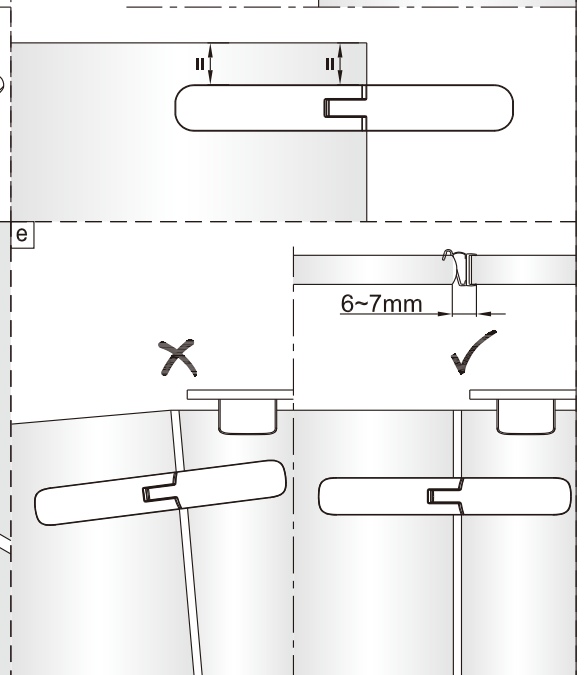

## SET A

1

Size	A(mm)
SATTGDO80CRT SATTGDO80CT	780
SATTGDO90CRT SATTGDO90CT	880
SATTGDO100CRT SATTGDO100CT	980

2

sloupte  
oboustrannou  
lepici pásku

Poznámka: Vnitřní strana koutu  
- Easy Clean

Size	B(mm)
SATTGDNSTENA80CRT SATTGDNSTENA80CT	773~788
SATTGDNSTENA90CRT SATTGDNSTENA90CT	873~888
SATTGDNSTENA100CRT SATTGDNSTENA100CT	973~988

# SET B

1

Size	A(mm)
SATTGDN80CRT SATTGDN80CT	775~790
SATTGDN90CRT SATTGDN90CT	875~890
SATTGDN100CRT SATTGDN100CT	975~990
SATTGDN120CRT SATTGDN120CT	1175~1190

Size	B(mm)
SATTGDNSTENA80CRT SATTGDNSTENA80CT	770~785
SATTGDNSTENA90CRT SATTGDNSTENA90CT	870~885
SATTGDNSTENA100CRT SATTGDNSTENA100CT	970~985

Poznámka: Vnitřní strana koutu  
- Easy Clean

2

3

4

5

Odmastěte sklo přiloženým čistícím ubrouskem.

sloupněte oboustrannou lepicí pásku

Odmastěte sklo přiloženým čistícím ubrouskem.

Vnitřní strana koutu

sloupněte oboustrannou lepicí pásku

6

Poznámka: Vnitřní strana koutu  
- Easy Clean

7

Odmastěte sklo přiloženým čistícím ubrouskem.

sloupněte oboustrannou lepicí pásku

8