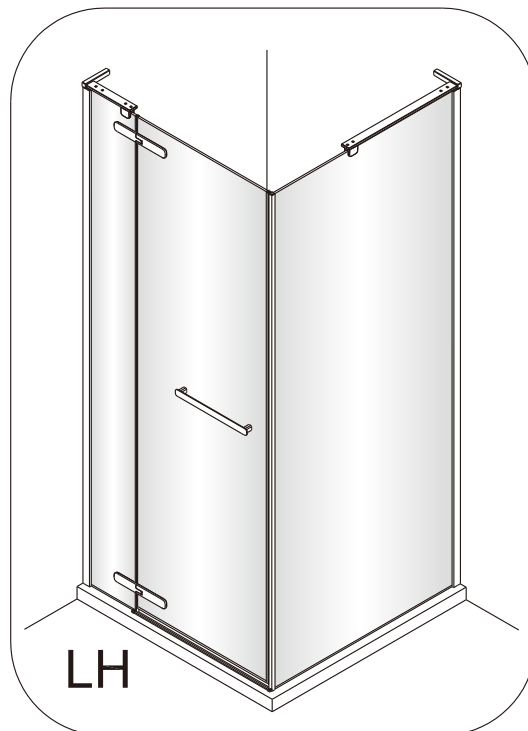

SET B(Page 9-15)

SATTGDN+SATTGDNSTENA