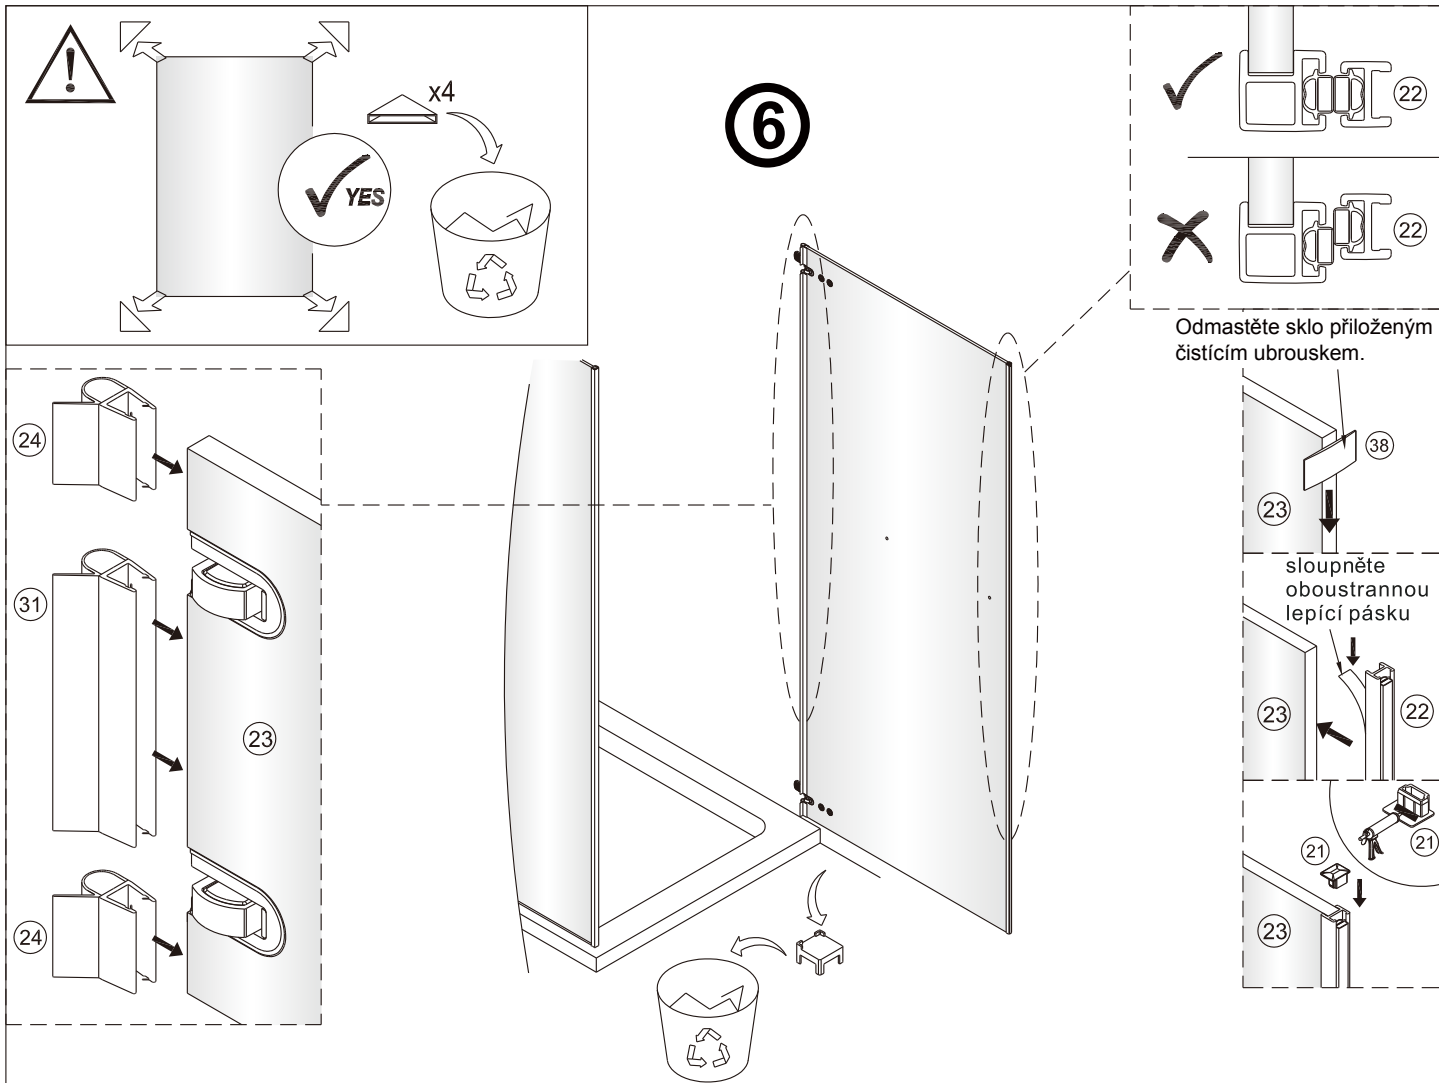

## SET A

1

Size	A(mm)
SATTGDO80CRT SATTGDO80CT	780
SATTGDO90CRT SATTGDO90CT	880
SATTGDO100CRT SATTGDO100CT	980

2

sloupte  
oboustrannou  
lepici pásku

Poznámka: Vnitřní strana koutu  
- Easy Clean

Size	B(mm)
SATTGDNSTENA80CRT SATTGDNSTENA80CT	773~788
SATTGDNSTENA90CRT SATTGDNSTENA90CT	873~888
SATTGDNSTENA100CRT SATTGDNSTENA100CT	973~988

5

Poznámka: Vnitřní strana koutu  
- Easy Clean

**10**

**11**