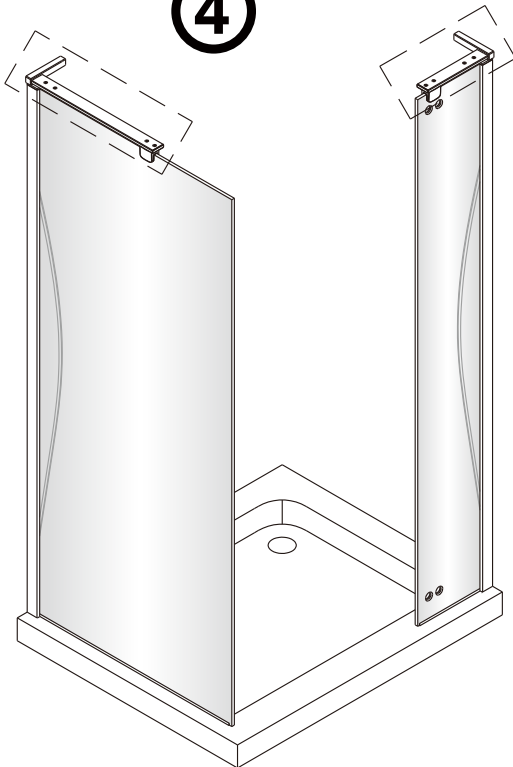

## SET A

1

Size	A(mm)
SATTGDO80CRT SATTGDO80CT	780
SATTGDO90CRT SATTGDO90CT	880
SATTGDO100CRT SATTGDO100CT	980

2

sloupte  
oboustrannou  
lepici pásku

Poznámka: Vnitřní strana koutu  
- Easy Clean

Size	B(mm)
SATTGDNSTENA80CRT SATTGDNSTENA80CT	773~788
SATTGDNSTENA90CRT SATTGDNSTENA90CT	873~888
SATTGDNSTENA100CRT SATTGDNSTENA100CT	973~988

# SET B

1

Size	A(mm)
SATTGDN80CRT SATTGDN80CT	775~790
SATTGDN90CRT SATTGDN90CT	875~890
SATTGDN100CRT SATTGDN100CT	975~990
SATTGDN120CRT SATTGDN120CT	1175~1190

Size	B(mm)
SATTGDNSTENA80CRT SATTGDNSTENA80CT	770~785
SATTGDNSTENA90CRT SATTGDNSTENA90CT	870~885
SATTGDNSTENA100CRT SATTGDNSTENA100CT	970~985

Poznámka: Vnitřní strana koutu  
- Easy Clean

2

3

4

5

Odmastěte sklo přiloženým čistícím ubrouskem.

sloupněte oboustrannou lepicí pásku

Odmastěte sklo přiloženým čistícím ubrouskem.

Vnitřní strana koutu

sloupněte oboustrannou lepicí pásku

6

Poznámka: Vnitřní strana koutu  
- Easy Clean

7

Odmastěte sklo přiloženým čistícím ubrouskem.

sloupněte oboustrannou lepicí pásku

8