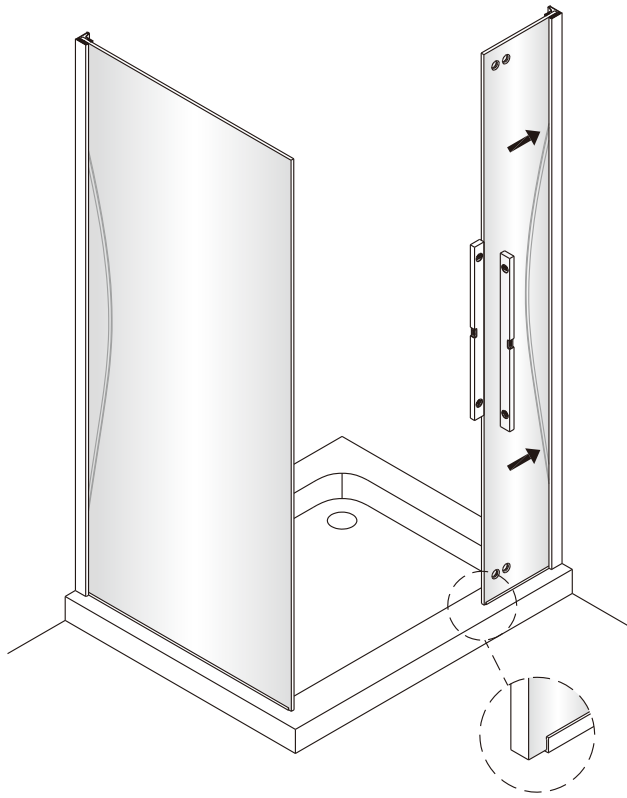

## SET A

1

Size	A(mm)
SATTGDO80CRT SATTGDO80CT	780
SATTGDO90CRT SATTGDO90CT	880
SATTGDO100CRT SATTGDO100CT	980

2

sloupte  
oboustrannou  
lepici pásku

Poznámka: Vnitřní strana koutu  
- Easy Clean

Size	B(mm)
SATTGDNSTENA80CRT SATTGDNSTENA80CT	773~788
SATTGDNSTENA90CRT SATTGDNSTENA90CT	873~888
SATTGDNSTENA100CRT SATTGDNSTENA100CT	973~988

# SET B

1

Size	A(mm)
SATTGDN80CRT SATTGDN80CT	775~790
SATTGDN90CRT SATTGDN90CT	875~890
SATTGDN100CRT SATTGDN100CT	975~990
SATTGDN120CRT SATTGDN120CT	1175~1190

Size	B(mm)
SATTGDNSTENA80CRT SATTGDNSTENA80CT	770~785
SATTGDNSTENA90CRT SATTGDNSTENA90CT	870~885
SATTGDNSTENA100CRT SATTGDNSTENA100CT	970~985

Poznámka: Vnitřní strana koutu  
- Easy Clean

2

3

4

5

Odmastěte sklo přiloženým čistícím ubrouskem.

sloupněte oboustrannou lepicí pásku

Odmastěte sklo přiloženým čistícím ubrouskem.