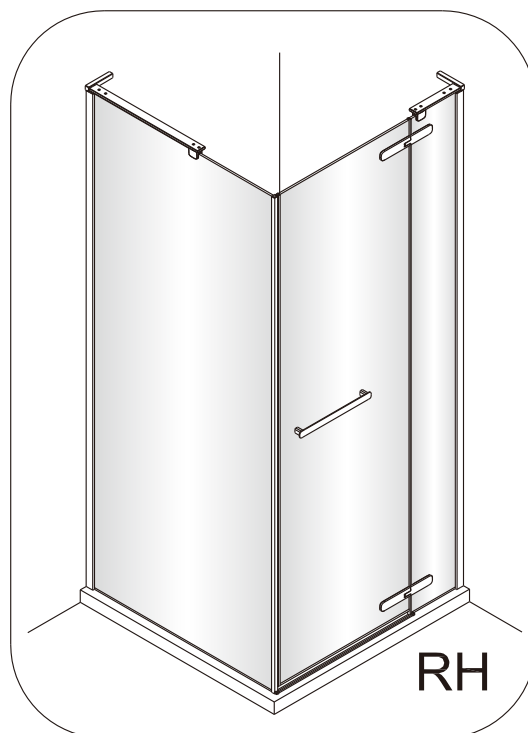

SET B(Page 9-15)

SATTGDN+SATTGDNSTENA