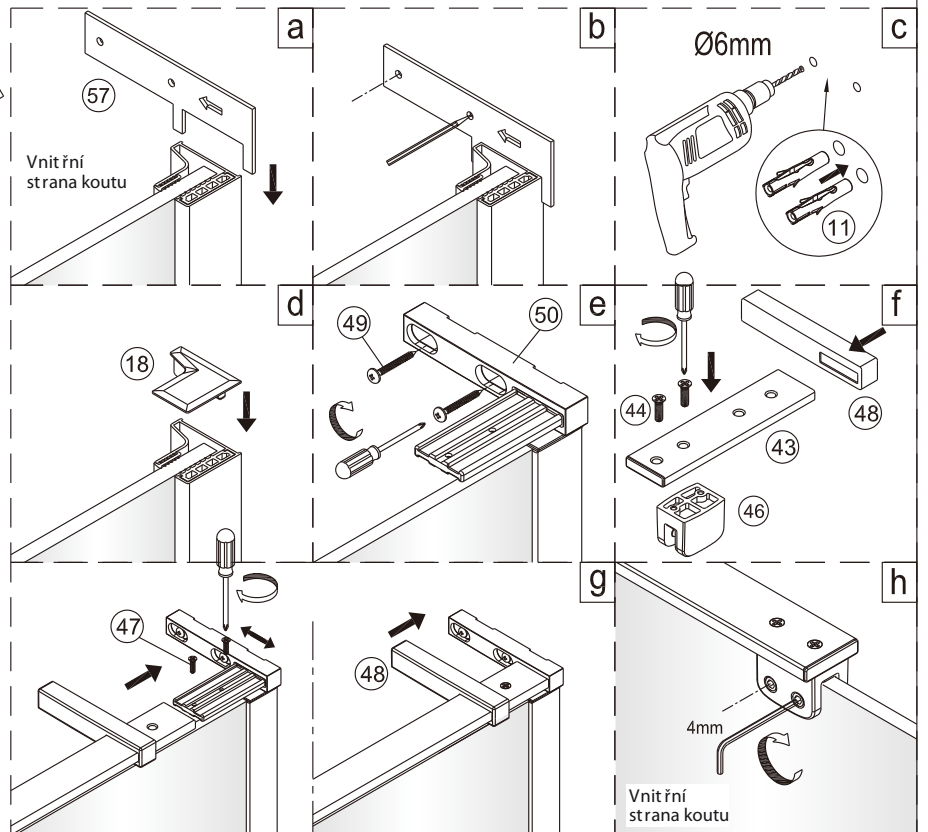

## SET A

1

Size	A(mm)
SATTGDO80CRT SATTGDO80CT	780
SATTGDO90CRT SATTGDO90CT	880
SATTGDO100CRT SATTGDO100CT	980

2

sloupte  
oboustrannou  
lepici pásku

Poznámka: Vnitřní strana koutu  
- Easy Clean

Size	B(mm)
SATTGDNSTENA80CRT SATTGDNSTENA80CT	773~788
SATTGDNSTENA90CRT SATTGDNSTENA90CT	873~888
SATTGDNSTENA100CRT SATTGDNSTENA100CT	973~988

# SET B

1

Size	A(mm)
SATTGDN80CRT SATTGDN80CT	775~790
SATTGDN90CRT SATTGDN90CT	875~890
SATTGDN100CRT SATTGDN100CT	975~990
SATTGDN120CRT SATTGDN120CT	1175~1190

Size	B(mm)
SATTGDNSTENA80CRT SATTGDNSTENA80CT	770~785
SATTGDNSTENA90CRT SATTGDNSTENA90CT	870~885
SATTGDNSTENA100CRT SATTGDNSTENA100CT	970~985

Poznámka: Vnitřní strana koutu  
- Easy Clean

2

3

4

5

Odmastěte sklo přiloženým čistícím ubrouskem.

sloupněte oboustrannou lepicí pásku

Odmastěte sklo přiloženým čistícím ubrouskem.

Vnitřní strana koutu

sloupněte oboustrannou lepicí pásku

6

Poznámka: Vnitřní strana koutu  
- Easy Clean

7

Odmastěte sklo přiloženým čistícím ubrouskem.

sloupněte oboustrannou lepicí pásku

8