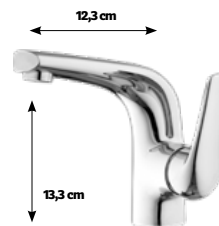

mešalna armatura za pomivalno korito, stojčča, z ročajem, izvlečni tuš, 2 toka, DU285, **106,00 €** ①