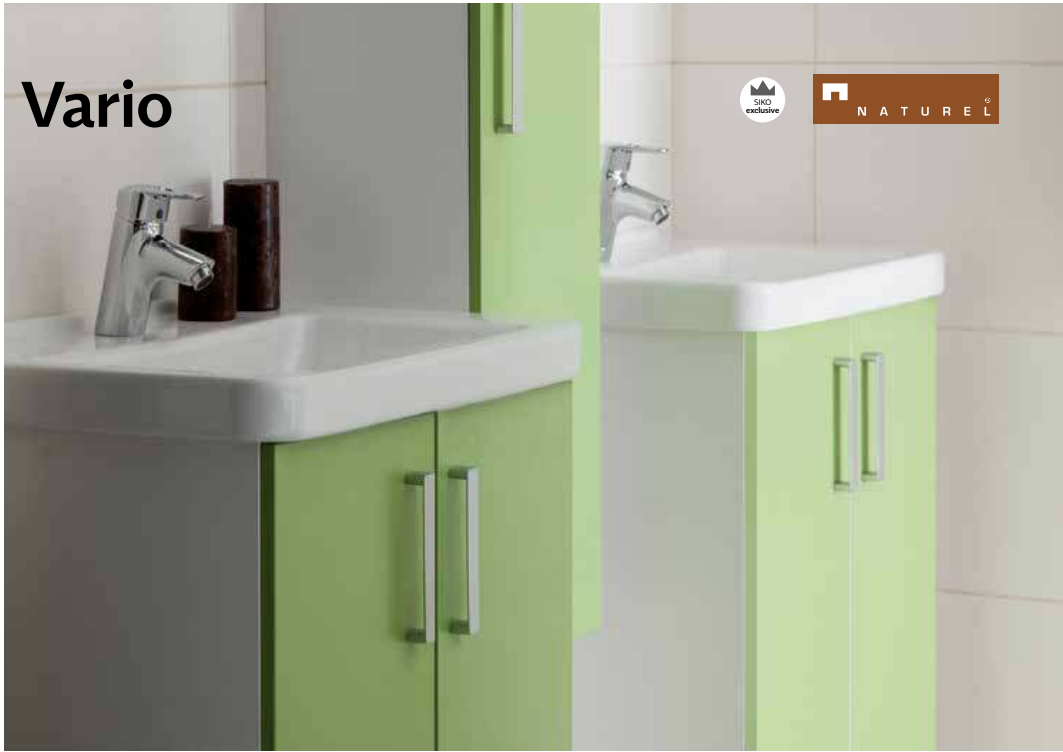

Vario

Belo telo + barva vrat poglej spodaj:
omarica z umivalnikom 65 x 88,5 x 49 cm,
vključno z nogicami

bela, VARIOKMPL65BI, **169,00 €**
bela, sijaj, VARIO65BIBL, **244,00 €**
zelena, VARIO65BIAV, **199,00 €**
rdeča, VARIO65BICE, **199,00 €**
hrast, VARIO65BIDB, **199,00 €**
grafit, sijaj, VARIO65BIGL, **244,00 €** ©

Bardolino korpus + barva vrat poglej spodaj:
omarica z umivalnikom 65 x 88,5 x 49 cm,
vključno z nogicami

bela, VARIO65DBBI, **209,00 €**
bela, sijaj, VARIO65DBBL, **254,00 €**
zelena, VARIO65DBAV, **209,00 €**
rdeča, VARIO65DBCE, **209,00 €**
hrast, VARIO65DBDB, **214,00 €**
grafit, sijaj, VARIO65DBGL, **254,00 €** ©

bela, VARIOKMPL30BI, **67,59 €**
bela, sijaj, VARIO30BIBL, **104,00 €**
zelena, VARIO30BIAV, **79,59 €**
rdeča, VARIO30BICE, **79,59 €**
hrast, VARIO30BIDB, **83,59 €**
grafit, sijaj, VARIO30BIGL, **104,00 €** ©

Bardolino body + barva vrat poglej spodaj:
zgornja omarica 30 x 68,6 x 28 cm
brez nogic in pokrivne plošče

bela, VARIO30DBBI, **83,59 €**
bela, sijaj, VARIO30DBBL, **109,00 €**
zelena, VARIO30DBAV, **83,59 €**
rdeča, VARIO30DBCE, **83,59 €**
hrast, VARIO30DBDB, **87,59 €**
grafit, sijaj, VARIO30DBGL, **109,00 €** ©

White body + door color below:
omarica s košaro 60 x 70 x 28 cm
brez nogic in pokrivne plošče

bela, VARIOK60BIBI, **154,00 €**
bela, sijaj, VARIOK60BIBL, **179,00 €**
zelena, VARIOK60BIAV, **154,00 €**
rdeča, VARIOK60BICE, **154,00 €**
hrast, VARIOK60BIDB, **159,00 €**
grafit, sijaj, VARIOK60BIDB, **179,00 €** ©

White body + door color below:
omarica s košaro 60 x 70 x 28 cm
brez nogic in pokrivne plošče

bela, VARIOK60DBBI, **169,00 €**
bela, sijaj, VARIOK60DBBL, **194,00 €**
rdeča, VARIOK60DBCE, **169,00 €**
hrast, VARIOK60DBDB, **179,00 €**
grafit, sijaj, VARIOK60DBGL, **194,00 €** ©

Beli korpus + barva vrat poglej spodaj:
omarica s košaro 30 x 68,6 x 28 cm
brez nogic in pokrivne plošče

bela, VARIOK30BIBI, **114,00 €**
bela, sijaj, VARIOK30BIBL, **139,00 €**
hrast, VARIOK30BIDB, **119,00 €**
grafit, sijaj, VARIOK30BIGL, **139,00 €** ©

Bardolino body + door color below:
omarica s košaro 30 x 68,6 x 28 cm
brez nogic in pokrivne plošče

bela, VARIOK30DBBI, **119,00 €**
bela, sijaj, VARIOK30DBBL, **139,00 €**
hrast, VARIOK30DBDB, **124,00 €**
grafit, sijaj, VARIOK30DBGL, **139,00 €** ©

uporaba pokrivne plošče

pokrivna plošča 30 x 28 x 1 cm
bela, VARIOKD30BI, **3,99 €**
bardolino, VARIOKD30DB, **3,99 €** ©

pokrivna plošča 60 x 28 x 1 cm
bela, VARIOKD60BI, **7,59 €**
bardolino, VARIOKD60DB, **7,59 €** ©

*samo leva izvedba

omarica z ogledalom, 60 x 17,2 x 68,6 cm
bela, VARIOGI, **124,00 €**
hrast bardolino, VARIOGDB, **129,00 €** ©

VARIO DODATKI

(1x)
Nastavljiva nogica 150 mm
VARIO/WENGE/MODENA
ALNOHAST, **4,99 €** ©

ročajji, aluminij
VARIOUCHYT, **2,89 €** ©
razmik vijakov: 12,8 cm