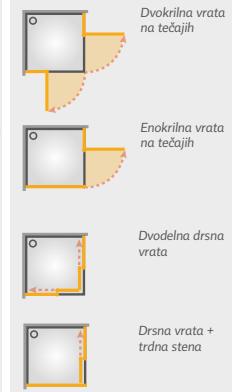

▶ walk-in

▶ Tuš vrata

▶ Polkrožne

▶ Kotne

▶ Piktogrami – pojasnila

- Profil (krom)
- Dimenzije tuš kadi
- Dimenzije vhoda
- Priporočena tuš kad
- Zaslon (prozoren)
- Prilagodljivost
- Debelina stekla
- Radij