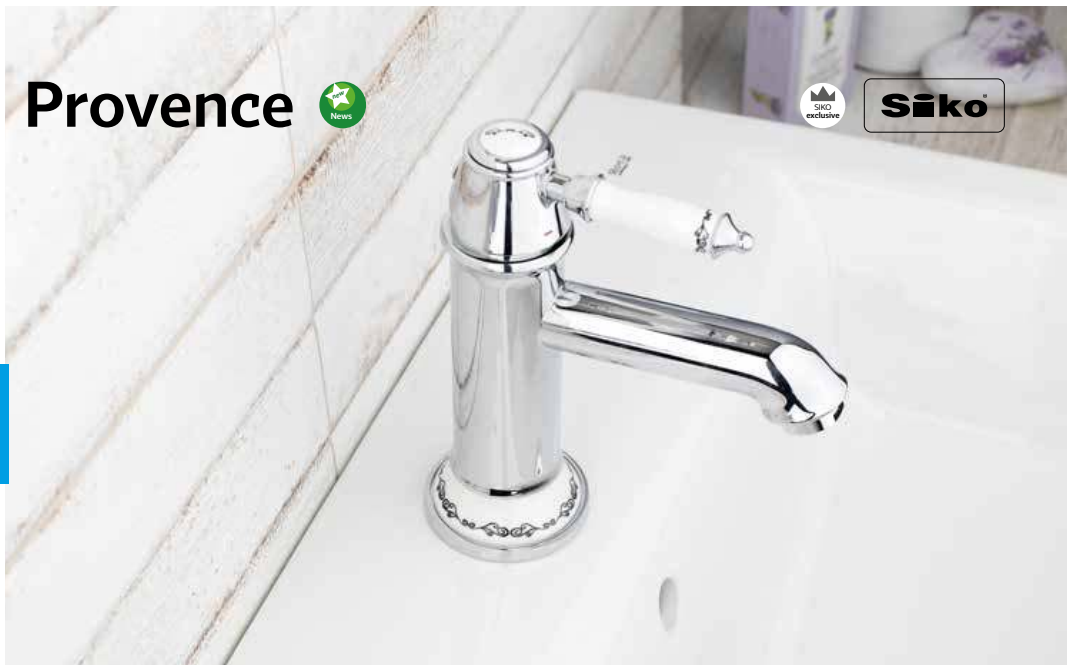

Provence

Siko