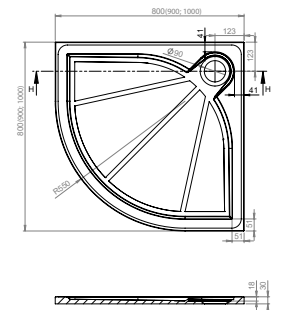

Tuš kadi iz litega marmorja s skritim odtokom

Isaby tub panel (acrylic)
SIKOLIMCCPS, **69,00 €** ©

Tuš kad, liti marmor, R550

80 x 80 x 3	SIKOLIMCC805	219,00 € ©
90 x 90 x 3	SIKOLIMCC905	229,00 € ©
100 x 100 x 3	SIKOLIMCC1005	339,00 € ©

👍 Paket vključuje kad + kotni pokrov + podnožje + ESLIM90 sifon.

Obloga za otroško tuš kad, (akril)
80 + 90 cm,
SIKOLIMCCP8090Q, **69,00 €** ©
100 cm,
SIKOLIMCCP100Q, **69,00 €** ©

Tuš kad, liti marmor,

80 x 80 x 3	SIKOLIMCC80Q	239,00 € ©
90 x 90 x 3	SIKOLIMCC90Q	249,00 € ©
100 x 100 x 3	SIKOLIMCC100Q	339,00 € ©

👍 Paket vključuje kad + kotni pokrov + podnožje + ESLIM90 sifon.

Tuš kad, liti marmor,

100 x 80 x 3	SIKOLIMCC10080	289,00 € ©
100 x 90 x 3	SIKOLIMCC10090	329,00 € ©
120 x 80 x 3	SIKOLIMCC12080	299,00 € ©
120 x 90 x 3	SIKOLIMCC12090	339,00 € ©
140 x 80 x 3	SIKOLIMCC14080	369,00 € ©
140 x 90 x 3	SIKOLIMCC14090	409,00 € ©

👍 Paket vključuje kad + kotni pokrov + podnožje + ESLIM90 sifon.