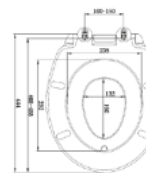

Easy SLIM

3,4 cm širina

WC-deska s počasnim zapiranjem, Duroplast EASYSLIM33, **47,99 €** ©

WC-deska s počasnim zapiranjem, EASYSLIM44, **63,99 €** ©

WC-deske Baby 2v1

WC-deske

WC - deska softclose
MDF, bela,
2070, **29,00 €** ☺