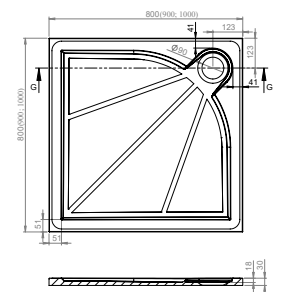

Tuš kadi iz litega marmorja s skritim odtokom

Isaby tub panel (acrylic)
SIKOLIMCCPS, **69,00 €** ©

Tuš kad, liti marmor, R550

80 x 80 x 3	SIKOLIMCC805	219,00 € ©
90 x 90 x 3	SIKOLIMCC905	229,00 € ©
100 x 100 x 3	SIKOLIMCC1005	339,00 € ©

👍 Paket vključuje kad + kotni pokrov + podnožje + ESLIM90 sifon.

Obloga za otroško tuš kad, (akril)
80 + 90 cm,
SIKOLIMCCP8090Q, **69,00 €** ©
100 cm,
SIKOLIMCCP100Q, **69,00 €** ©

Tuš kad, liti marmor,

80 x 80 x 3	SIKOLIMCC80Q	239,00 € ©
90 x 90 x 3	SIKOLIMCC90Q	249,00 € ©
100 x 100 x 3	SIKOLIMCC100Q	339,00 € ©

👍 Paket vključuje kad + kotni pokrov + podnožje + ESLIM90 sifon.

Tuš kad, liti marmor,

100 x 80 x 3	SIKOLIMCC10080	289,00 € ©
100 x 90 x 3	SIKOLIMCC10090	329,00 € ©
120 x 80 x 3	SIKOLIMCC12080	299,00 € ©
120 x 90 x 3	SIKOLIMCC12090	339,00 € ©
140 x 80 x 3	SIKOLIMCC14080	369,00 € ©
140 x 90 x 3	SIKOLIMCC14090	409,00 € ©

👍 Paket vključuje kad + kotni pokrov + podnožje + ESLIM90 sifon.