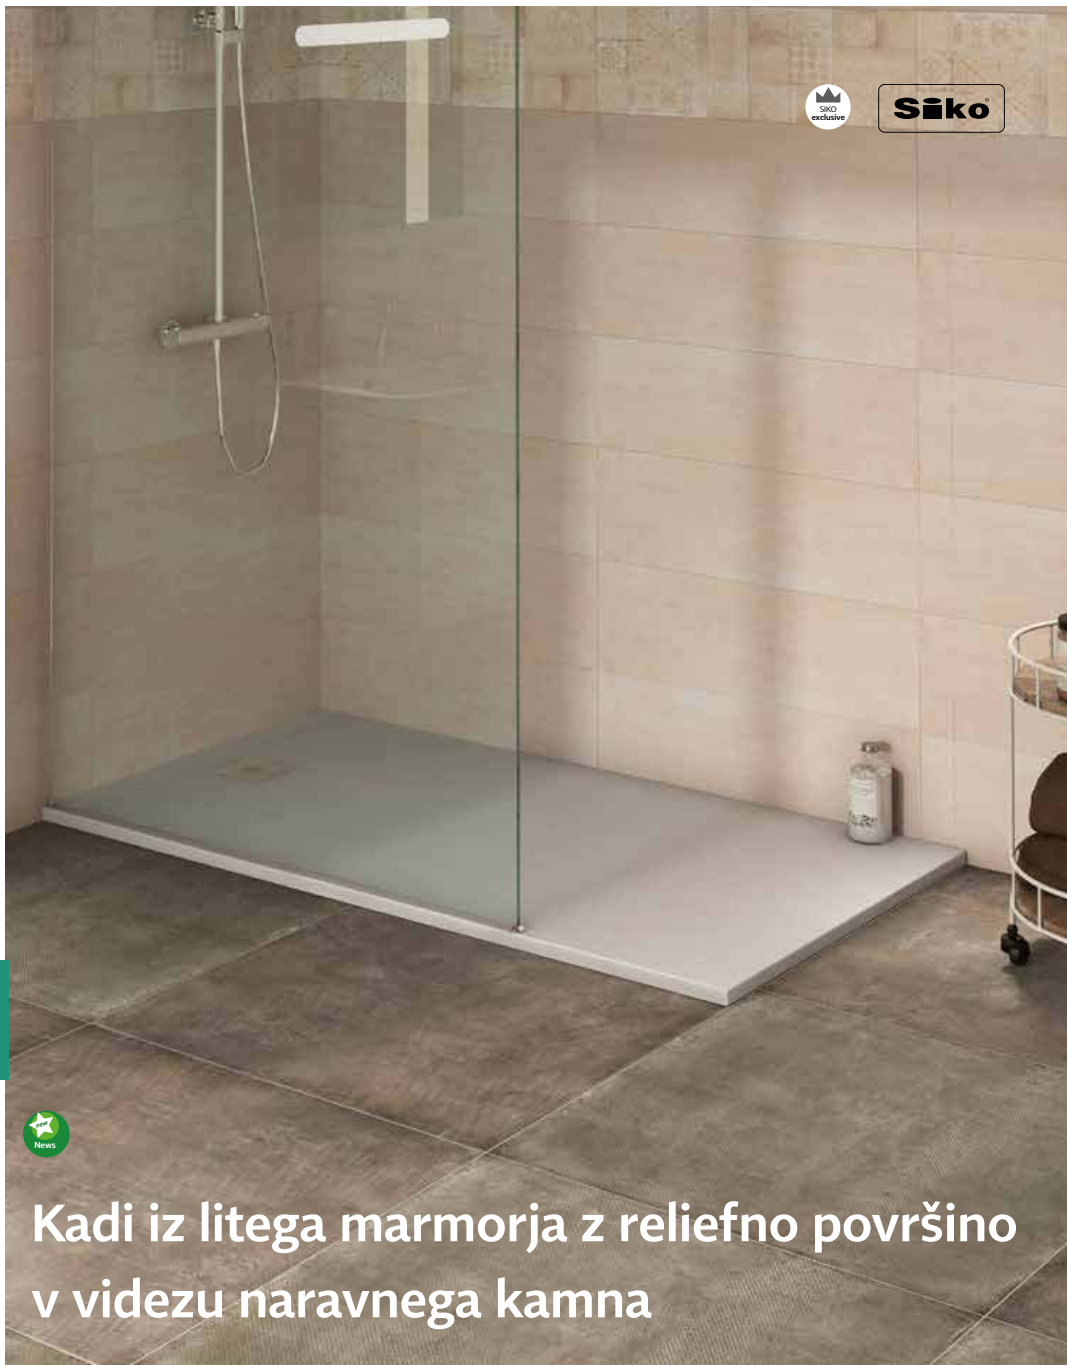

Kadi iz litega marmorja z reliefno površino v videzu naravnega kamna