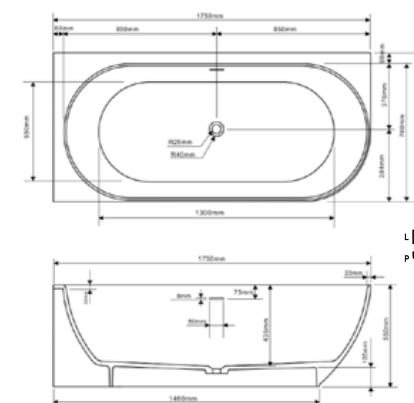

Evelyn

vključno z nogicami in sifonom

M iz litega marmorja

prostostoječa kad Evelyn 310
172 x 87 x 63,5 cm EVE1700 **1599,00 €** ©

Nelly

vključno z nogicami in sifonom

Kotna prostostoječa kad Nelly L / P 310
175 x 82 x 55 cm, left NEL1700L **1599,00 €** ©
175 x 82 x 55 cm, right NEL1700P **1599,00 €** ©