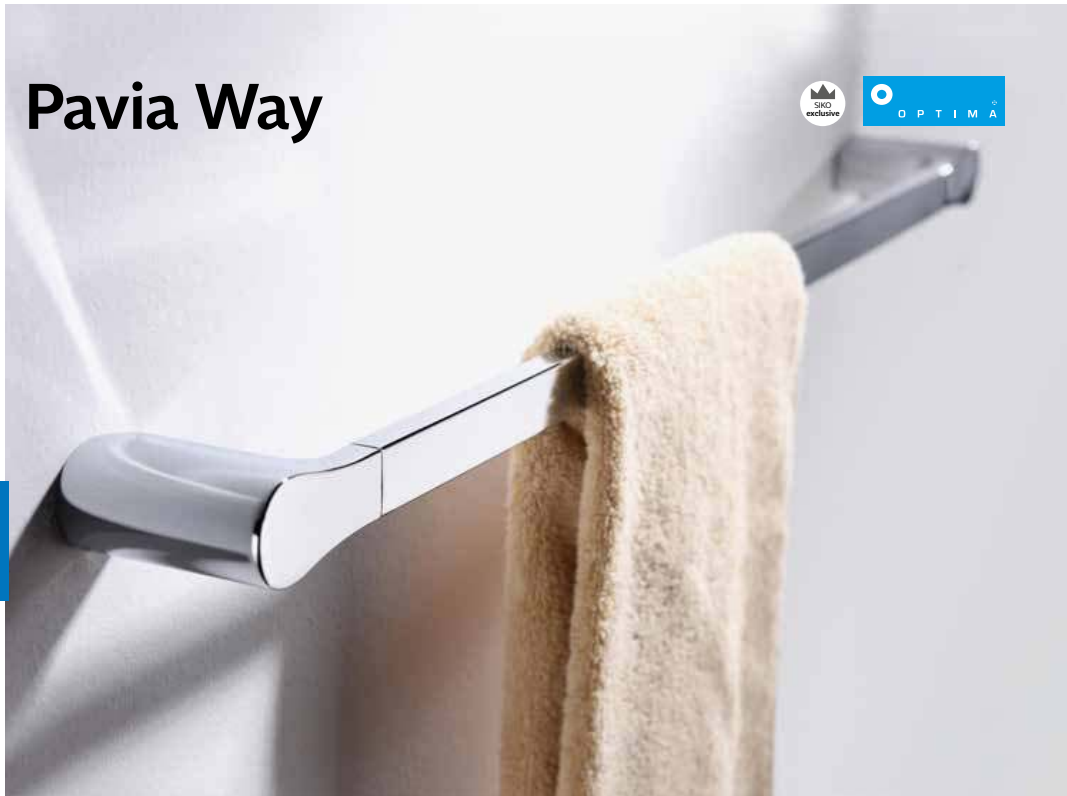

Pavia Way

držalo za brisače, 2 x 60 cm,
PAV29, **17,90 €** ①

držalo za brisače, 45 cm,
PAV18, **19,39 €** ①

držalo za brisače, 60 cm,
PAV23, **20,59 €** ①