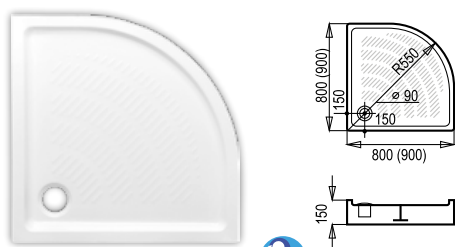

Akrilne tuš kadi

Tuš kad, akril, R550

80 x 80 x 15	ABSNEW80S	79,59 €	Ⓢ
90 x 90 x 15	ABSNEW90S	87,59 €	Ⓢ

Brez sifona Ø 90 mm
Priporočena: (E484CR90, ETURTB090)

Tuš kad, akril,

80 x 80 x 15	ABSNEW80Q	79,59 €	Ⓢ
90 x 90 x 15	ABSNEW90Q	87,59 €	Ⓢ

Brez sifona Ø 90 mm
Priporočena: (E484CR90, ETURTB090)