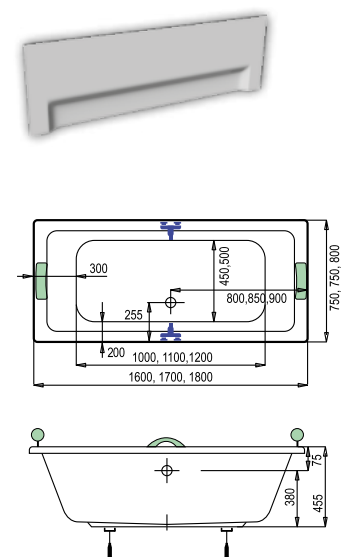

Nora Plus

Pravokotna kopalna kad Nora Plus		210 190 180	PAMMA + 5 mm
160 x 75 x 46 cm	NO1600PLUS	279,00 €	⊕
170 x 75 x 46 cm	NO1700PLUS	299,00 €	⊕
180 x 80 x 46 cm	NO1800PLUS	319,00 €	⊕

Sprednja obloga		⊕
160 cm	IDP1600	99,59 €
170 cm	IDP1700	99,59 €

TT Cene za kadi Laguna brez podnožja NOHYLAGUNA, **23,99 €** ⊕