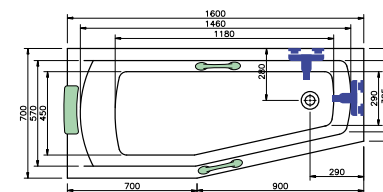

Aneta Plus

Kotna kopalna kad Aneta Plus L/P 140 x 5 mm
160 x 70 x 43 cm AN1600LPLUS (P) **259,00 €** ©

Cene za kadi Laguna brez podnožja
NOHYLAGUNA, **23,99 €** ©