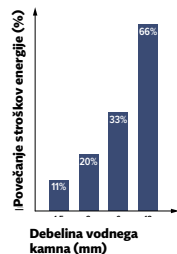

Sistem IPS (ionski polarizacijski sistem) je namenjen za fizikalno galvansko obdelavo vode v gospodinjstvih, javnih zgradbah in v industrijski proizvodnji.

IPS Kalyxx je primeren za nove cevne napeljave kot preventiva, a tudi za starejše, iz katerih postopoma odstranjuje usedline.

IPS Kalyxx sestavlja pretočno telo z vhodno in izhodno odprtino. V njem so nameščene elektrode v obliki turbin (ne magneti) iz dveh različnih električno prevodnih materialov.

76,3 % učinkovitost zmanjšanja nabiranja vodnega kamna na bakrenih grelnih sistemih

- Deluje z vsemi vrstami bojlerjev.
- Odpravlja potrebo po odstranjevanju vodnega kamna v pretočnih bojlerjih.
- Ne zmanjšuje tlaka vode v gospodinjstvu.
- Lahko se priključi neposredno na bakrene, CPVC ali PVC cevi.
- Enostavno prilagodljiv za PEX in druge vrste cevi.
- Ekološki in brez kemije.
- Električna energija ni potrebna.
- Enostavno ga namestite, ne zahteva dodatnega vzdrževanja.
- Podaljša življenjsko dobo in učinkovitost novih in starejših bojlerjev.
- Certificiran za dolgotrajni kontakt s pitno vodo.