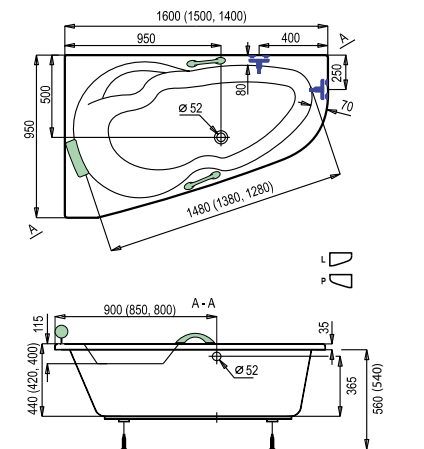

Mahé

Pravokotna kopalna kad Mahé

Velikost	Model	Cena
150 x 70 x 40 cm	MH1500NEW	129,00 €
160 x 70 x 40 cm	MH1600NEW	139,00 €
170 x 70 x 40 cm	MH1700NEW	149,00 €

Sprednja obloga

Širina	Model	Cena
150 cm	IDP1500	99,59 €
160 cm	IDP1600	99,59 €
170 cm	IDP1700	99,59 €

Luiza

Kotna kopalna kad Luiza

Velikost	Model	Cena
140 x 95 x 53 cm	LU1400L (P)	189,00 €
150 x 95 x 56 cm	LU1500L (P)	189,00 €
160 x 95 x 56 cm	LU1600L (P)	239,00 €

Sprednja obloga

Širina	Model	Cena
140 cm	LUP1400L (P)	87,59 €
150 cm	LUP1500L (P)	87,59 €
160 cm	LUP1600L (P)	87,59 €

Cene za kadi Laguna brez podnožja NOHYLAGUNA, **23,99 €**

Odlivno-prelivna garnitura NEREZ, PVC, krik-čtak EVANCLONVRZ, **14,86 €**

Zaslon za kopalno kad Luiza 90 x 135 cm (L/P) VZLUZALUNIP0, **139,00 €**