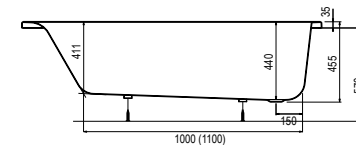

Sprednja obloga/stranska obloga

150 cm	IDP1500	99,59 €
160 cm	IDP1600	99,59 €
170 cm	IDP1700	99,59 €
75 cm	IDPBOCKUNI	51,59 €

Kotna kopalna kad Idea Plus L / P

160 x 100 x 46 cm	ID1600LPLUS (P)	259,00 €