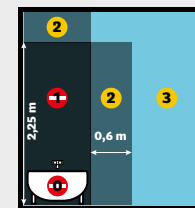

1 Notranjost kopalnice ali prostora za prhanje. (Svetilk ni priporočljivo namestiti.)

3 (IP66, IP65, IP44, IP43, IP21) Prostor zunaj območij 0, 1 in 2. Če tveganje, da bo prišlo do direktnega polivanja svetila z vodo ali do kondenzacije vodne pare na svetilu, ni prisotno, je najnižja predpisana zaščita IP21.

V tabeli so prikazane predpisane stopnje zaščite za vsako območje v kopalnici.

IP	Prvi znak – zaščita pred vdorom trdnih delcev	Drugi znak – zaščita pred vdorom vode
0	brez zaščite	brez zaščite
1	delci do 50 mm	kapljajoča voda
2	delci do 12 mm	kapljajoča voda pri 15 stopinjah
3	delci do 2,5 mm	poševno škropljenje (dež)
4	delci do 1 mm	brizganje, polivanje
5	zaščita pred nabiranjem prahu	curki iz vseh smeri
6	popolna zaščita pred prahom	močni curki, valovi (močni vodni tokovi)
7		potop za določen čas
8		potop za neomejen čas, pod tlakom

Primer:
IP44 – zaščiten pred vdorom delcev, večjih od 1 mm, in polivanjem
IP23 – zaščiten pred vdorom delcev, večjih od 12 mm, ter proti dežju (to je najmanjša možna zaščita za zunanja svetila)

▶ Piktogrami – pojasnila

- Senzor gibanja
- IP 44 IP 22 Zaščita – IP (44, 22, 20 ...)
- LED LED LED razsvetljava + rating pokrova - IP (44, 22, 20 ...)
- L / P (L) leva / (P) desna izvedba
- Montaža po širini / po višini
- Polni izvlek
- Mehko zapiranje

Pohištvo, ogledala in razsvetljava ▶ Naturel

Blagovna znamka Naturel ponuja široko paleto kopalniškega pohištva za kupce, ki želijo narediti svojo kopalnico udobno. Je simbol odlične kakovosti in dizajna po dostopni ceni. Kopalniško pohištvo NATUREL s to ponudbo posebej dolgoletne izkušnje, njegov dizajn pa sledi najnovejšim kopalniškim trendom. NATUREL pomeni narava ali naraven. Zato bodite prepričani, da bo vsak kos pohištva iz različne ponudbe tipov in modelov v vaši kopalnici videti naraven, kot če bi od samega začetka bil njen sestavni del. Prva črka predstavlja simbolično obliko stranskega ogledala na tipični izdelek v tej ponudbi – kopalniško omaro z nogami.