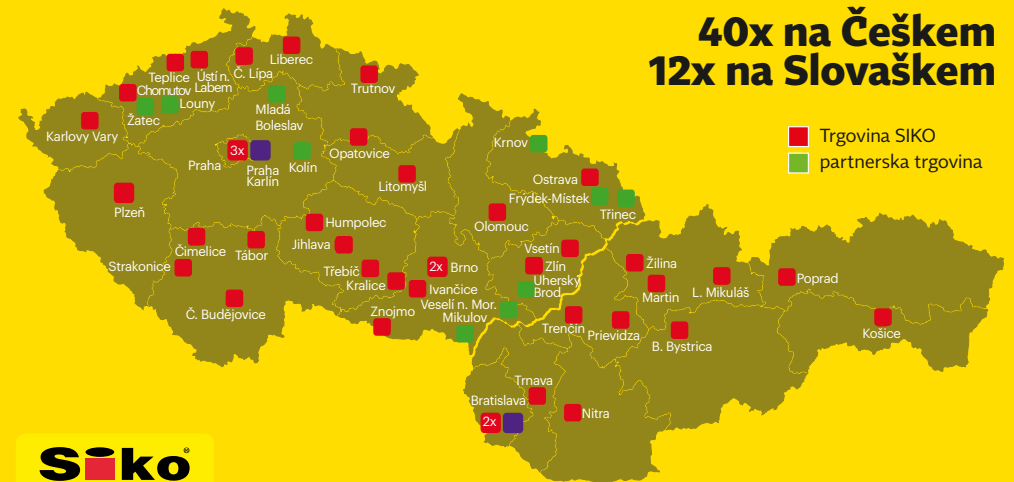

Siko
BATHROOMS • KITCHENS

Dodatne informacije, vključno s tehničnimi, so vam na voljo na www.siko.eu.