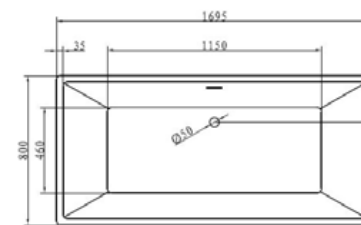

Prodajna cena vključuje DDV.

Dodatne informacije, vključno s tehničnimi, so vam na voljo na www.siko.eu.