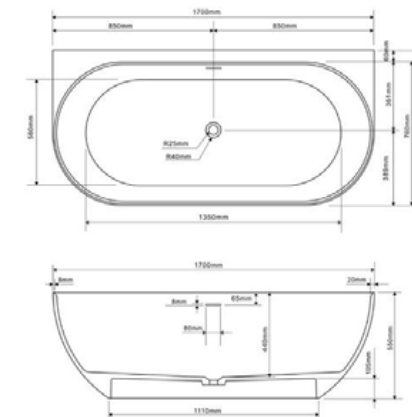

Zita

Vključno s podnožjem in sifonom

Lesly

Vključno s podnožjem in sifonom

M Izdelano iz litega marmorja

Prostostoječa kad Zita 330
170 x 88 x 56 cm ZIT700 1599,00 € ©

Prostostoječa kad Lesly 330
170 x 82 x 55 cm LET700 1599,00 € ©