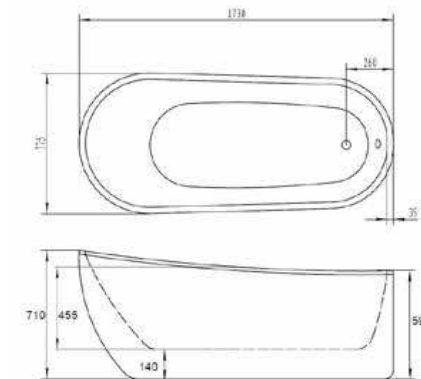

Vključno s podnožjem in sifonom

Izdelano iz akrila

Prostostoječa kad Zara
169 x 80 x 61 cm ZA1700 999,00 €

Karyn

Vključno s podnožjem in sifonom

Prostostoječa kad Karyn
174 x 77 x 70 cm KAR1700 999,00 €

Prodajna cena vključuje DDV.