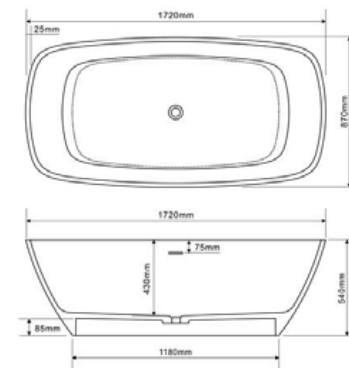

Evelyn

vključno z nogicami in sifonom

M iz litega marmorja

prostostoječa kad Evelyn 310
172 x 87 x 63,5 cm EVE1700 **1599,00 €** ©

Nelly

vključno z nogicami in sifonom

Kotna prostostoječa kad Nelly L / P 310
175 x 82 x 55 cm, left NEL1700L **1599,00 €** ©
175 x 82 x 55 cm, right NEL1700P **1599,00 €** ©