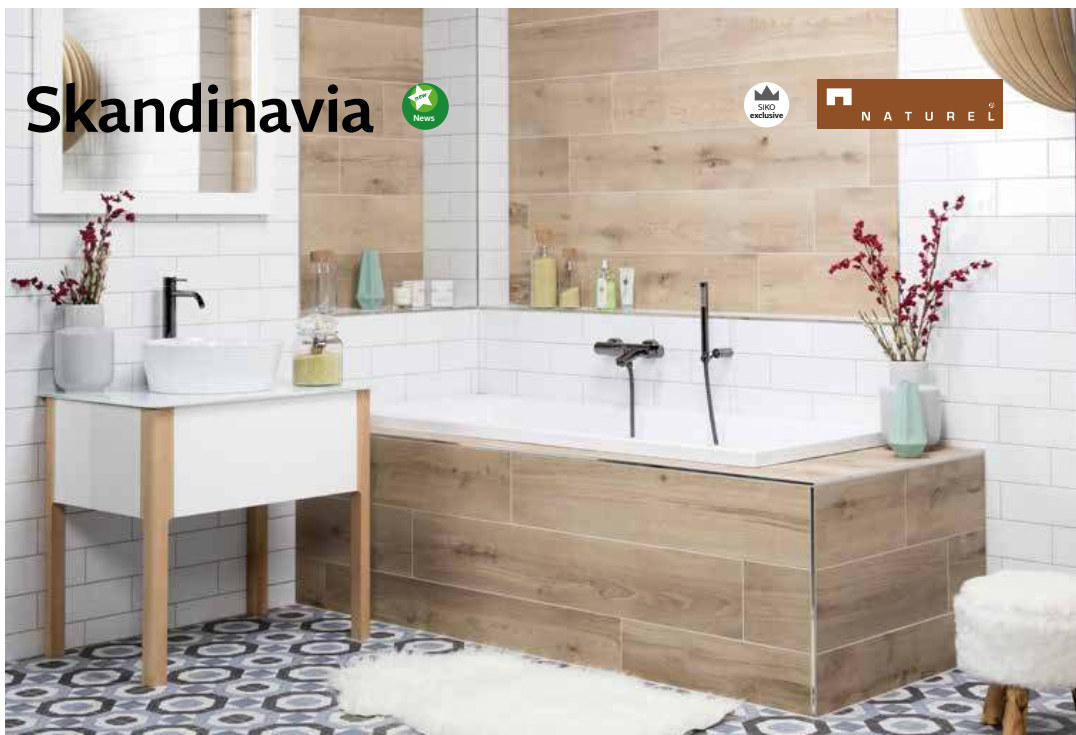

Visoka omara, univerzalna
35 x 35 x 165 cm
PROVENCEV35BT, **329,00 €** ©

Polica
54 x 170 cm
PROVENCEPOLICE, **139,00 €** ©

Ogledalo
60 x 70 cm,
SIKONSP20573, **109,00 €** ©

Ogledalo
75 x 70 cm,
SIKONSP20574, **119,00 €** ©

Ogledalo
90 x 70 cm,
SIKONSP20575, **129,00 €** ©

Skandinavia

Kozmetična omara z umivalnikom
78x55x72,5 cm,
SCAN78.1Z.9016G, **739,00 €** ©

Kozmetična omara z umivalnikom
98x55x72,5 cm,
SCAN98.1Z.9016G, **845,00 €** ©