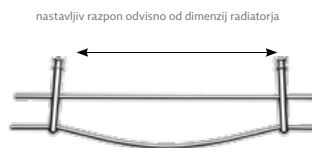

dvojni umikalnik, belo, MADLORAD259B, **40,90 €**
krom, MADLORAD259CR, **40,90 €** ④