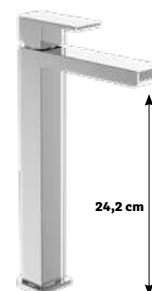

19,2 cm

20,1 cm

Sink tap stojčea, enoročna, z vrtljivo roko
SIKOBSPV181, **95,79 €** ©

ročna prha, SIKOBRSRPV, **24,99 €** ©

armatura za kadi, stenska, enoročna, tuš ročka ni v kompletu,
SIKOBSPV222, **114,00 €** ©

S premikom ročke pod armaturo se prestavi na prho.

armatura za prho, stenska, enoročna, tuš ročka ni v kompletu,
SIKOBSPV268, **87,99 €** ©

Elements

Siko

armatura za umivalnik, stoječa, enoročna, brez odtočne garniture, SIKOBSEL271, **76,59 €** ©