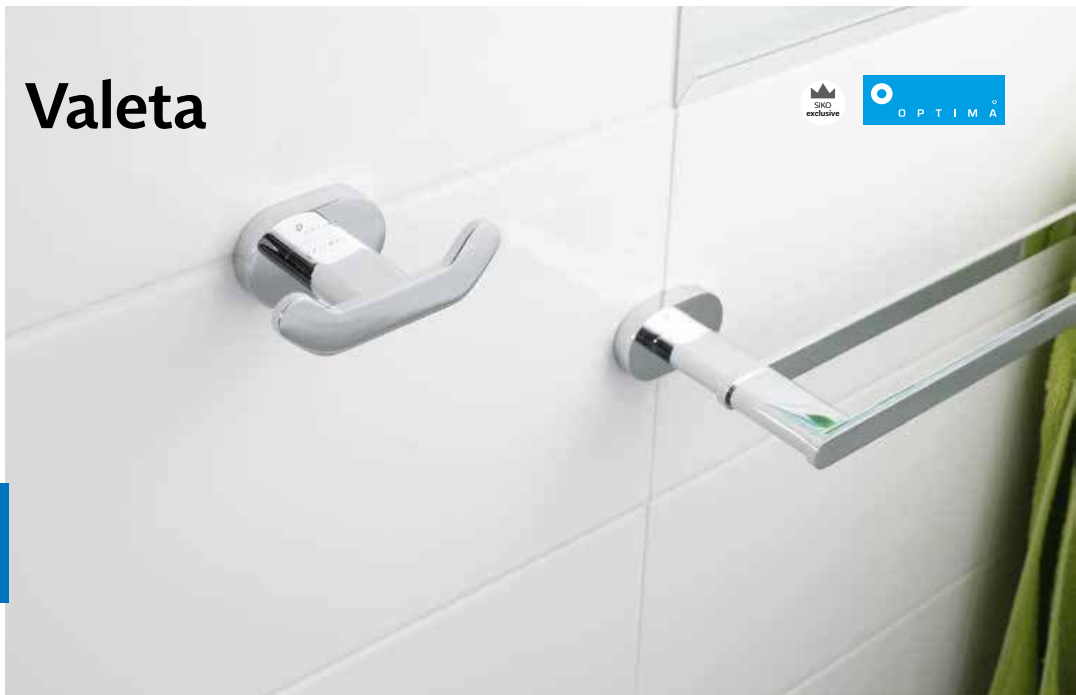

Valeta

dvojna obežalna kljuka, VAL22, 18,09 € ⓘ	nosilec s kozarcem, VAL27, 20,29 € ⓘ	nosilec s kozarcem, VAL57, 25,89 € ⓘ
doza za tekoče milo, VAL99, 29,59 € ⓘ	podstavek za milo, VAL39, 23,29 € ⓘ	držalo toaletnega papirja, VAL25, 27,69 € ⓘ
sanitarna ščetka, stenska montaža, VAL27, 36,99 € ⓘ	sanitarna ščetka, stojčča, STETKA, 32,90 € ⓘ	polica za brisače, 60,5 cm, VAL31, 110,69 € ⓘ
držalo za brisače, 66 cm, VAL29, 62,89 € ⓘ	kotna kopalniška polica, VAL34, 35,19 € ⓘ	
mała polica, 53 cm, VAL24, 29,59 € ⓘ	stojalo za Optima SP12;DON24;VAL24-NDHRAZDA, 6,36 € ⓘ