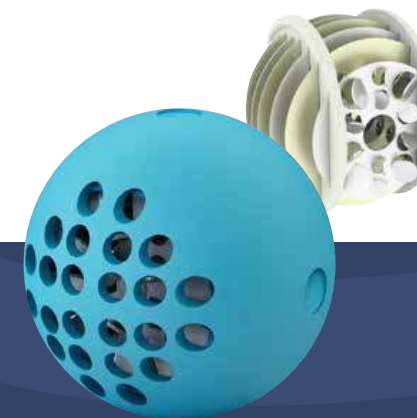

PATENT PROTECTED

Dodatne informacije, vključno s tehničnimi, so vam na voljo na www.siko.eu.