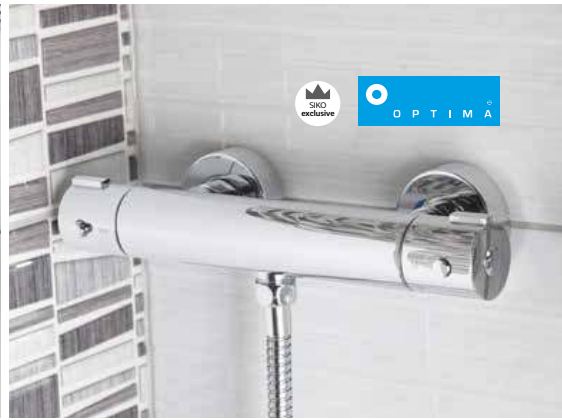

Pipe za kad

Optima, pipa za kad,
SIKOBVV41, **45,90 €** ⓘ

Vitra, pipa za kad,
SIKOBVIV41, **64,99 €** ⓘ

Vitra, pipa za kad,
SIKOBVIV42, **95,99 €** ⓘ

👍 Pipe za kad se uporabljajo v kombinaciji s podometno armaturo