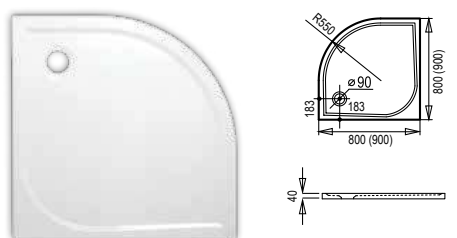

Tuš kad, akril, R550

80 x 80 x 4	FLA80S	119,00 €	Ⓢ
90 x 90 x 4	FLA90S	119,00 €	Ⓢ

Brez sifona Ø 90 mm
Priporočena: (E484CR90, ESLIMCR90, ETURTB090)

Tuš kad, akril,

80 x 80 x 4	FLA80Q	129,00 €	Ⓢ
90 x 90 x 4	FLA90Q	129,00 €	Ⓢ

Brez sifona Ø 90 mm
Priporočena: (E484CR90, ETURTB090)

Globoka akrilna tuš kad

Tuš kad, akril, R550

90 x 90 x 27	RO90HLO	119,00 €	Ⓢ

Sprednja obloga Rondo 90 cm
ROP90HLO, **59,59 €**

Prilagodljivo podnožje za akrilne tuš kadi
NOHYLAGUNA, **23,99 €**

Brez sifona klik-klak
Priporočena: EVANCLICRR

Zvočna izolacija pod tuš kadmi

Vložek za zvočno izolacijo 120 x 90 cm
VLOZKAVANI20, **4,79 €**

Vložek za zvočno izolacijo 90 x 90 cm
VLOZKAVAN90, **3,99 €**

Dodatki

Protizdrsni trak 21,5 x 2,5 cm
6 kos
PRPASKY, **0,79 €**

Brisalnik za steklo
STERKASKLOLUX, **9,99 €**

Brisalnik za steklo
STERKASKLO, **1,19 €**

Podloge za tuš kad

Podloge za tuš kadi so izdelane iz afriškega lesa gombe. Impregnirane so z lanenim oljem, zato imajo daljšo življenjsko dobo.

Podloga za tuš kad R550
64 x 64 cm, ROHOZ80S, **87,59 €**

Podloga za tuš kad,
65 x 65 cm, ROHOZ80Q, **87,59 €**

Podloga za tuš kad,
100 x 60 cm
ROHOZ12080, **99,59 €**

Montažni seti

Komplet za vgradnjo
tuš kadi
MSU, **13,00 €**

RKLO, **3,00 €**

Čistila

Antidrop, zaščita stekla
ANTIDROP, **8,00 €**

Univerzalno nano čistilo 0,5 l
NANOCUNI, **7,39 €**

Stoli

Stol, prostostoječi
bel, 130 kg
STOLPLEI, **36,79 €**

Stol, prostostoječi
bambus, 180 kg
STOLWOOD, **73,49 €**

bel, 160 kg
ISTOLB, **158,00 €**

Sedeži

Sedež za tuš kabino, Multi
les, 160 kg
SEDWOOD, **51,19 €**

Sedež za tuš kabino, bel
ABS plastika, 160 kg
SEDABSBI, **99,19 €**

Sedež za tuš kabino, črn
ABS plastika, 160 kg
SEDABSCE, **99,19 €**

Sedež za tuš kabino
bel, 120 kg
STOL150W, **138,00 €**

Sedež za tuš kabino
bel, 160 kg
ISEDZAVB, **226,00 €**