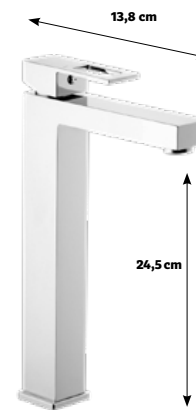

Dodatne informacije, vključno s tehničnimi, so vam na voljo na www.siko.eu.

Visoke armature za umivalnik

Prodajna cena vključuje DDV.

visoka armatura za umivalnik, stojčea, enoročna, brez odtočne garniture S0085, **104,00 €** ©