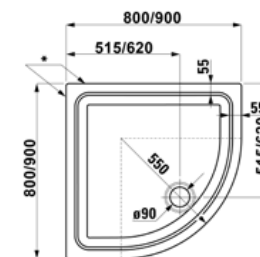

Tuš kad, keramična,

80x80x6,5	8.52721.000.000.3	99,00 € ©
90x90x6,5	8.53721.000.000.3	149,00 € ©

Brez sifona, Ø 90 mm
Priporočeno: (E484CR90, ESLIMCR90, ETURTB090)