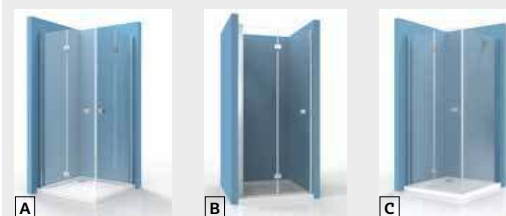

Zložljiva vrata za tuš kabine

Video izdelka si lahko ogledate na: www.siko.eu/video

- Profil
- Zaslon
- Dimenzije kadi
- Prilagodljivost
- Dimenzije vhoda
- Debelina stekla

MOŽNE KOMBINACIJE TUŠ VRAT

- A** S kombiniranjem dveh vrat SIKOSK** + SIKOSK** boste dobili kvadrat ali pravokotnik (npr. 90 x 90, 100 x 80 itn.).
- B** Pri vgradnji vrat v nišo je potreben poseben profil SIKOPROFILSK + SIKOSK**.
- C** Kombinacija tuš vrat in fiksnih sten SIKOSTENASK** + SIKOSK**.