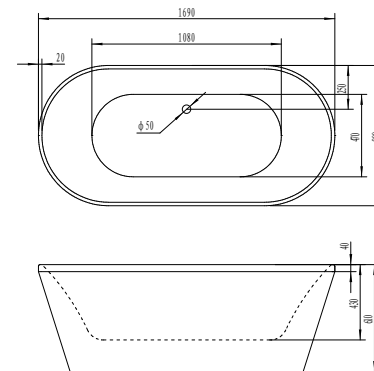

Vključno s podnožjem in sifonom

Izdelano iz akrila

Prostostoječa kad Zara
169 x 80 x 61 cm ZA1700 999,00 €

Karyn

Vključno s podnožjem in sifonom

Prostostoječa kad Karyn
174 x 77 x 70 cm KAR1700 999,00 €

Prodajna cena vključuje DDV.