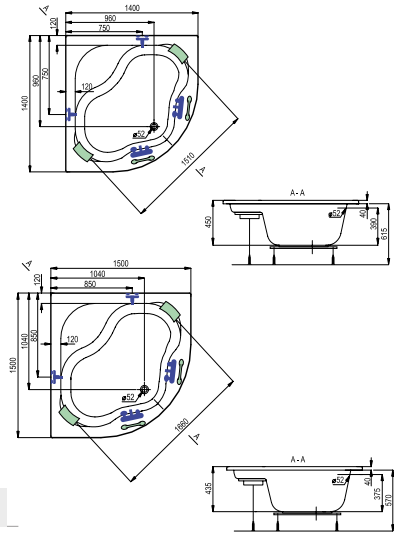

Kotne kopalna kad Samanta Plus*/Syntia Plus		Spretnja obloga	
140 x 140 x 44 cm	SM1400PLUS*	279,00 €	140 cm SMP1400*
150 x 150 x 44 cm	SY1500PLUS	339,00 €	150 cm SYP1500