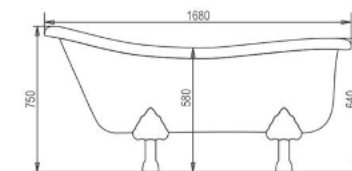

Prostostoječa kad Ricordi

170 x 80 x cm ZE1700 190 3,2 mm 999,00 €