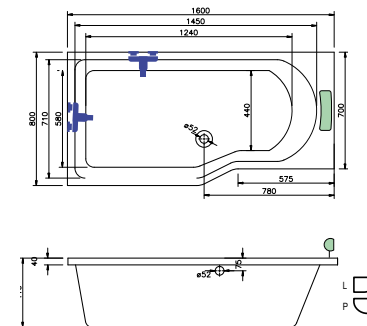

Beáta Plus

SKO exclusive LAGUNA

Kotna kopalna kad Beáta Plus: L/P 200 x 5 mm
160 x 80 x 40 cm BE1600LPLUS (P) **289,00 €** ©

Sprednja obloga L/P 160 cm BEP1600L(P) **79,59 €** ©

Zaslon za kad
75 x 143 cm
VZUNIKCRT, **159,00 €** ©

Aneta Plus

Kotna kopalna kad Aneta Plus L/P 140 x 5 mm
160 x 70 x 43 cm AN1600LPLUS (P) **259,00 €** ©

Cene za kadi Laguna brez podnožja
NOHYLAGUNA, **23,99 €** ©