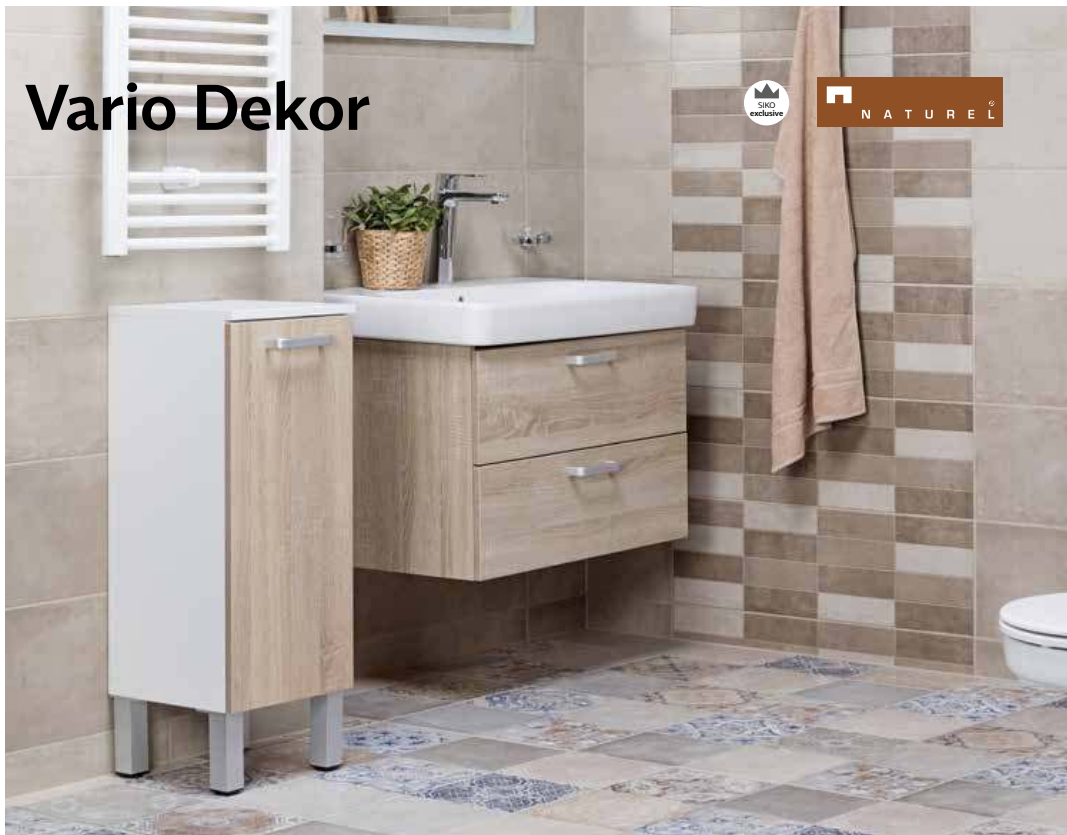

Vario Dekor