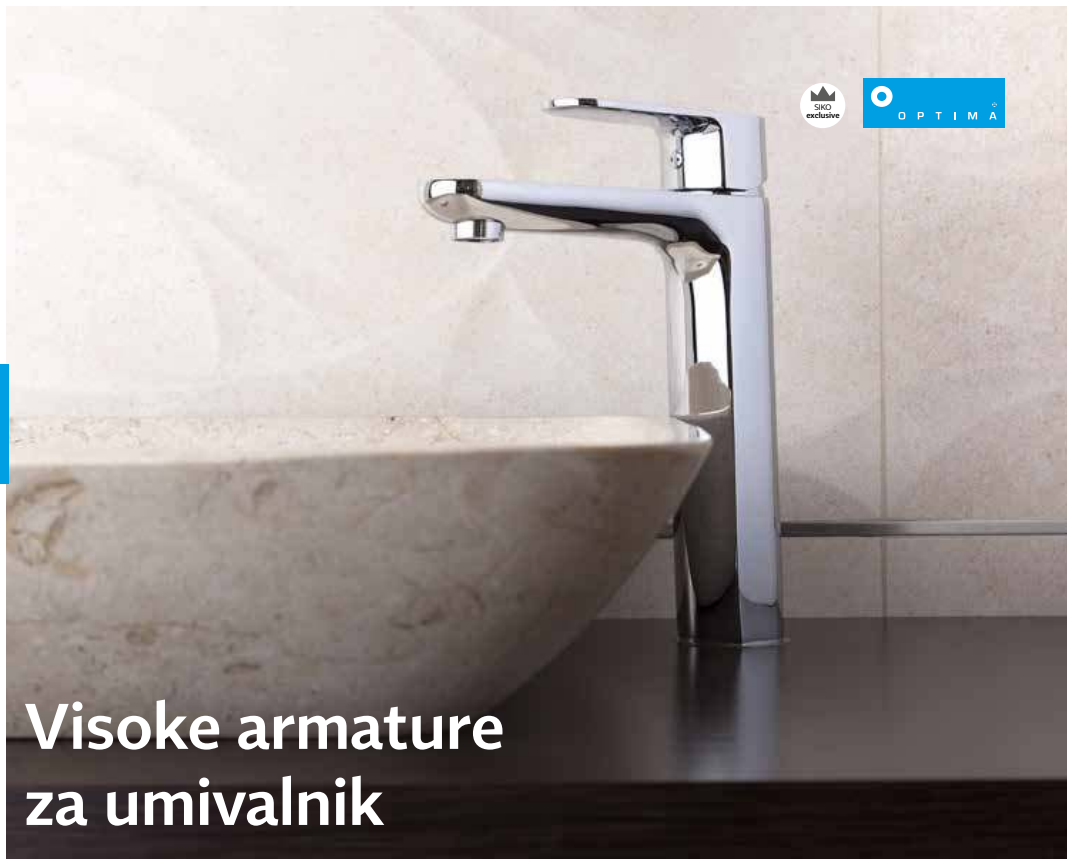

Visoke armature za umivalnik