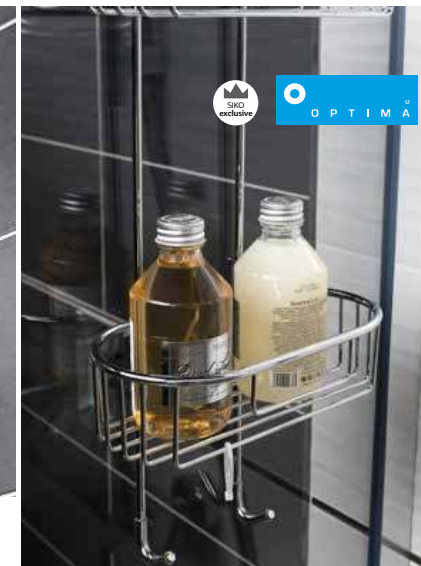

Prostostoječi dodatki

držalo toaletnega papirja, z zalogovnikom, črna/krom, GLASZASDRZPAP, **27,59 €** ①

držalo za brisače, črna/krom, GLASDRZRUCB, **35,39 €** ①

držalo toaletnega papirja + sanitarna ščetka, črna/krom, GLASDRZSTET, **39,59 €** ①

sanitarna ščetka, krom, STETKAHHRAN, **13,50 €** ①

držalo toaletnega papirja, z zalogovnikom, bela/krom, GLASZASDRZPAPB, **27,69 €** ①

držalo za brisače, bela/krom, GLASDRZRUCB, **35,39 €** ①

držalo toaletnega papirja + sanitarna ščetka, bela/krom, GLASDRZSTETB, **38,09 €** ①

sanitarna ščetka, ščetkano nerjavno jeklo, STETKAMAT, **32,90 €** ①

mala polica, nerjavno jeklo, POLDRATNRZ, **24,90 €** ①

small shelf, stainless steel, ROHPOLDRATNRZ, **14,90 €** ①

podstavek za mila, kromirana medenina, MYDLODRAT, **14,19 €** ①

mala polica, nerjavno jeklo, ROHMYDLODRAT, **19,99 €** ①

mala polica, kromirana medenina, POLDRAT, **25,99 €** ①

mala polica, kromirana medenina, ROHPOLDRAT, **27,69 €** ①

mala polica, kromirana medenina, 2 etaži, ROH2POLDRAT, **51,99 €** ①

mala polica, kromirana medenina, 3 etaže, ROH3POLDRAT, **75,99 €** ①

mala polica, kromirana medenina, ZAVPOLDRAT, **55,59 €** ①

DRATROH1, **6,29 €** ①
2 etaži, DRATROH2, **11,99 €** ①
3 etaže, DRATROH3, **15,99 €** ①

DRATROV1, **6,29 €** ①
2 etaži, DRATROV2, **11,99 €** ①
3 etaže, DRATROV3, **15,99 €** ①

Ni namenjeno neposrednemu stiku z vodo.