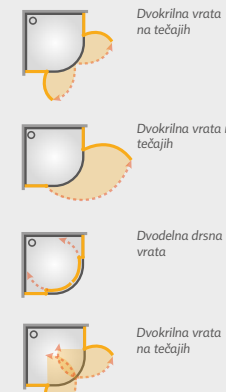

▶ walk-in

▶ Tuš vrata

▶ Polkrožne

▶ Kotne

▶ Piktogrami – pojasnila

- Profil (krom)
- Dimenzije tuš kadi
- Dimenzije vhoda
- Priporočena tuš kad
- Zaslon (prozoren)
- Prilagodljivost
- Debelina stekla
- Radij