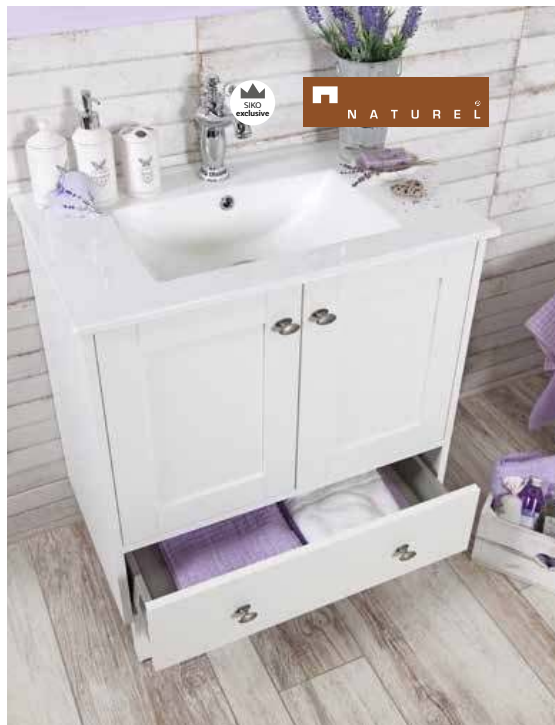

Provence

- Polni izvek z blažilcem Strong
- LTD 18 mm Egger
- Robni trakovi ABS

- Kovinsko okovje
- Keramični umivalniki

Navedene dimenzije (Š x G x V)

Omara z umivalnikom
60 x 45 x 85 cm
PROVENCE60BT, **399,00 €** ©

Omara z umivalnikom
75 x 45 x 85 cm
PROVENCE75BT, **439,00 €** ©