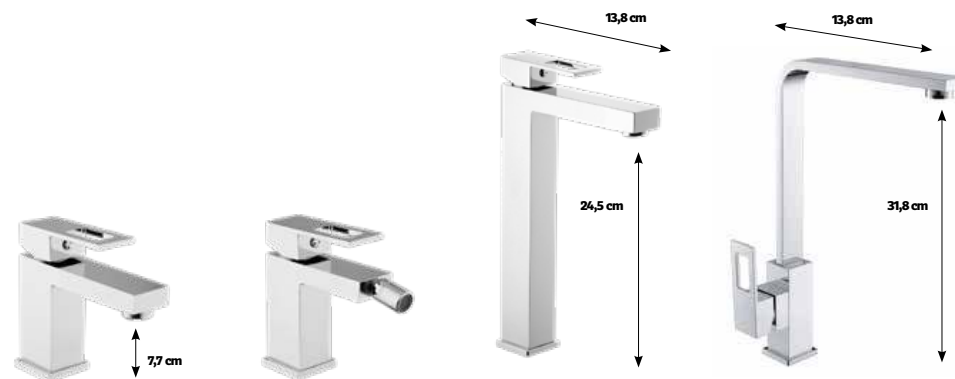

Levanta

mešalna armatura za umivalnik, stoječa, z ročajem, brez odtoka, LEZ71, **84,49 €** ①

mešalna armatura za bide, stoječa, z ročajem, brez odtoka, LEZ25, **89,99 €** ①

visoka armatura za pomivalno korito, stoječa, z ročajem, brez odtoka, LEZ85, **143,00 €** ①

mešalna armatura za pomivalno korito, stoječa, z možnostjo obračanja, LEZ80, **119,00 €** ①