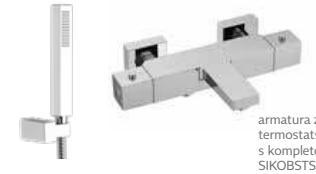

armatura za prho, stenska, termostatska, s kompletom za prho, SIKOBSTSET268H, **179,00 €** ©

armatura za prho, stenska, termostatska, s kompletom za prho, SIKOBSTSET268Z, **154,00 €** ©

armatura za kad, stenska, termostatska, s kompletom za prho, SIKOBSTSET222, **139,00 €** ©