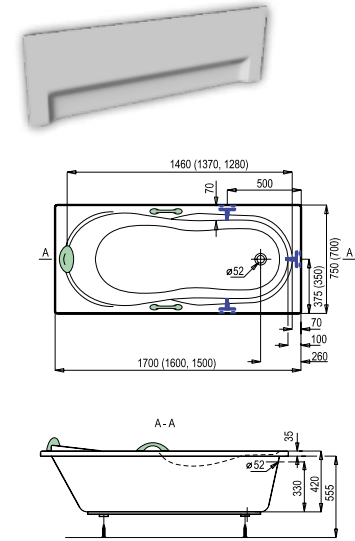

Starlette Plus

Pravokotna kopalna kad Starlette Plus		190 180 175	PAMMA + 5 mm
150 x 70 x 42 cm	ST1500PLUS	189,00 €	⊕
160 x 70 x 42 cm	ST1600PLUS	199,00 €	⊕
170 x 75 x 42 cm	ST1700PLUS	219,00 €	⊕

Sprednja obloga/ stranska obloga		⊕
150 cm	IDP1500	99,59 €
160 cm	IDP1600	99,59 €
170 cm	IDP1700	99,59 €
75 cm	IDPBOKUNI*	51,59 €

Stranska obloga je samo za kad ST1700PLUS.