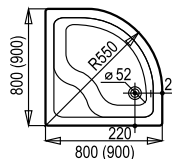

Globoka akrilna tuš kad

Tuš kad, akril, R550

90 x 90 x 27	RO90HLO	119,00 €	Ⓢ

Sprednja obloga Rondo 90 cm
ROP90HLO, **59,59 €**

Prilagodljivo podnožje za akrilne tuš kadi
NOHYLAGUNA, **23,99 €**

Brez sifona klik-klak
Priporočena: EVANCLICRR