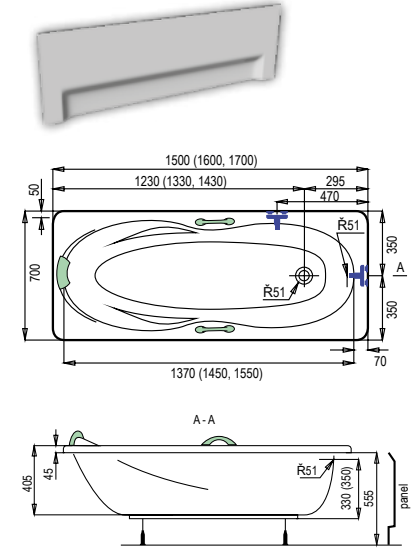

Mahé

Pravokotna kopalna kad Mahé

Velikost	Model	Cena
150 x 70 x 40 cm	MH1500NEW	129,00 €
160 x 70 x 40 cm	MH1600NEW	139,00 €
170 x 70 x 40 cm	MH1700NEW	149,00 €

Sprednja obloga

Širina	Model	Cena
150 cm	IDP1500	99,59 €
160 cm	IDP1600	99,59 €
170 cm	IDP1700	99,59 €

Luiza

Kotna kopalna kad Luiza

Velikost	Model	Cena
140 x 95 x 53 cm	LU1400L (P)	189,00 €
150 x 95 x 56 cm	LU1500L (P)	189,00 €
160 x 95 x 56 cm	LU1600L (P)	239,00 €

Sprednja obloga

Širina	Model	Cena
140 cm	LUP1400L (P)	87,59 €
150 cm	LUP1500L (P)	87,59 €
160 cm	LUP1600L (P)	87,59 €

Cene za kadi Laguna brez podnožja NOHYLAGUNA, **23,99 €**

Odlivno-prelivna garnitura NEREZ, PVC, krik-čtak EVANCLONVRZ, **14,86 €**

Zaslon za kopalno kad Luiza 90 x 135 cm (L/P) VZLUZALUNIP0, **139,00 €**