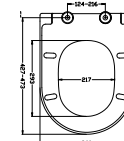

WC-deska, Duroplast EASY2240, **39,59 €** ©