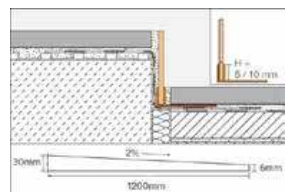

Nagnjeni profil, ščetkano nerjavno jeklo 120 cm, nagib 2% material nosilnega profila: PVC SPSB100EB120, **60,29 €** ©

Lux

- ločeni struktura in rešetka
- možnost izbire med tremi dizajnji rešetke (gladek, mrežast, ovalen)
- dimenzija 80 cm
- nizka vgradna višina: 10,5 cm z možnostjo prilagajanja do 16 cm
- izbirna rešetka s prilagodljivo višino
- zvočna izolacija na nastavljenem podnožju kanalete
- pretok vode 0,8 l/s (48 l/min)
- higijenski nagib kanalete iz nerjavnega jekla
- možnost mehanskega čiščenja sifona