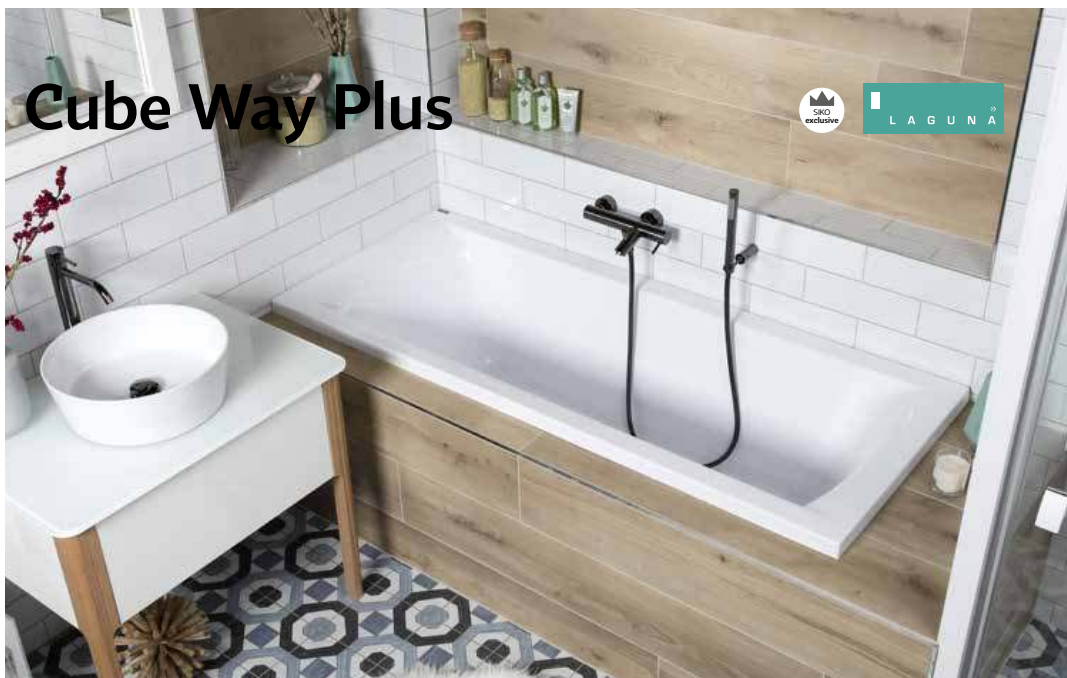

Cube Way Plus