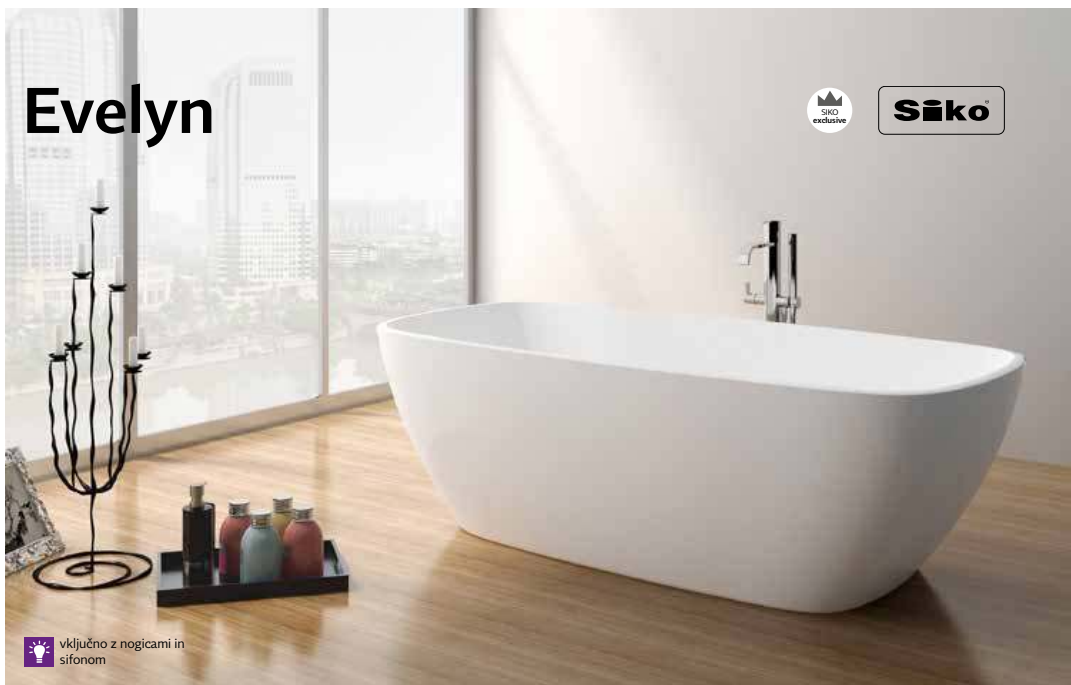

Evelyn

vključno z nogicami in sifonom

M iz litega marmorja