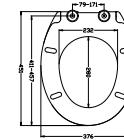

WC-deska s počasnim zapiranjem, Duroplast EASY2244, **59,59 €** ©