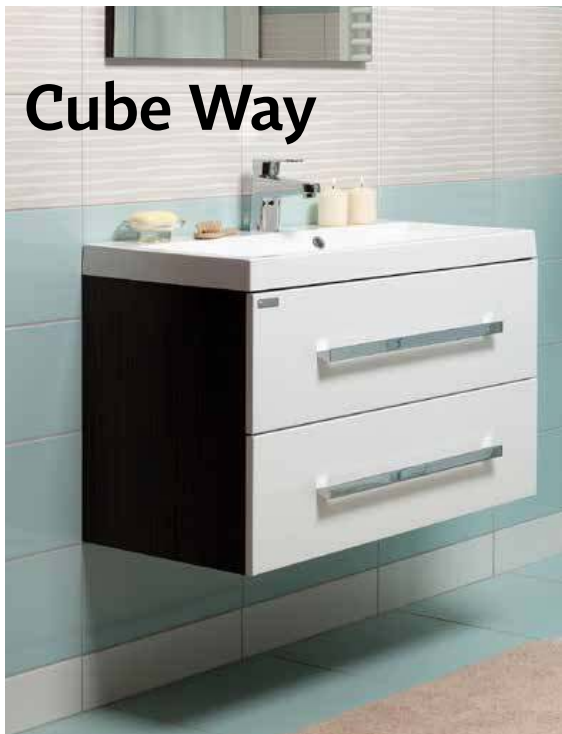

Cube Way

- polni izvlek z blažilcem Strong
- LTD 18 mm Egger
- Robni trakovi ABS
- Okovje iz kroma
- Visoki sijaj
- Umivalniki iz litega marmorja

Bela Venge

Po naročilu: