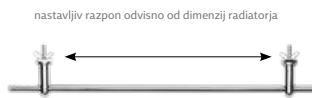

ročaj 59 cm, belo, MADLORAD59B, **36,90 €**
krom, MADLORAD59CR, **40,90 €** ④