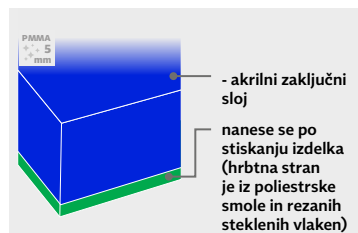

- akrilni zaključni sloj
nanese se po stiskanju izdelka (hrbna stran je iz poliestrske smole in rezanih steklenih vlaken)