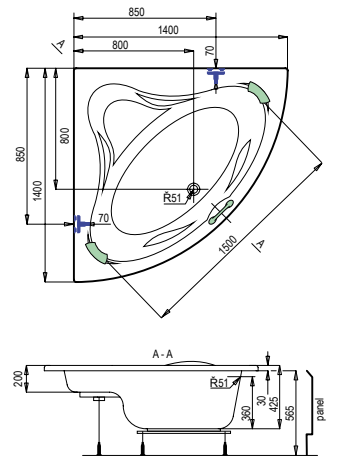

Cornelia Royale

Kotna kopalna kad Cornelia*/Royale		Spretnja obloga	
140 x 140 x 43 cm	CO1400NEW*	219,00 €	140 cm COP0NEW*
150 x 150 x 45 cm	RO1500NEW	259,00 €	150 cm ROP0NEW