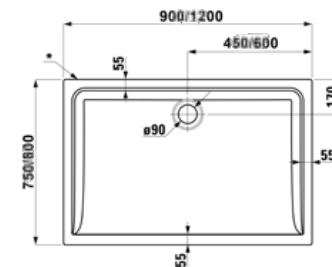

Spodnji del sifona za otroško kad Ø 90 ESLIMCR90 15,97 € ©	 Spodnji del sifona za otroško kad, krom turboflow, DN50 ETURTB090 21,69 € ©	 Spodnji del sifona za otroško kad, krom ESLIM90 12,80 € ©	 Spodnji del sifona za otroško kad, krom Ø 50 E484CR54 7,57 € ©	 Spodnji del sifona za otroško kad, krom Ø 60 E484CR64 5,79 € ©	 Spodnji del sifona za otroško kad, krom Ø 90 E484CR90 10,99 € ©

Dodatne informacije, vključno s tehničnimi, so vam na voljo na www.siko.eu.

kopalnice, mozaiki
talne ploščice
gradbena kemija
armature
dodatki
deske, sifoni
radiatorji
kadi
tuš kadi
umivalnika, strani-
šne školjke
pohištvo, razsvetljava
kuhinja

kopalnice, mozaiki
talne ploščice
gradbena kemija
armature
dodatki
deske, sifoni
radiatorji
kadi
tuš kadi
umivalnika, strani-
šne školjke
pohištvo, razsvetljava
kuhinja