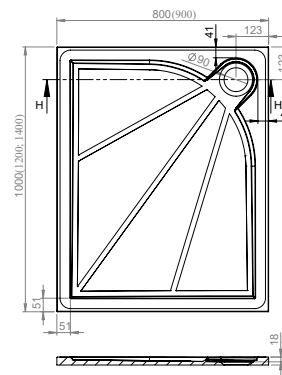

Tuš kadi iz litega marmorja s skritim odtokom

Isaby tub panel (acrylic)
SIKOLIMCCPS, **69,00 €** ©

Tuš kad, liti marmor, R550

80 x 80 x 3	SIKOLIMCC805	219,00 € ©
90 x 90 x 3	SIKOLIMCC905	229,00 € ©
100 x 100 x 3	SIKOLIMCC1005	339,00 € ©

👍 Paket vključuje kad + kotni pokrov + podnožje + ESLIM90 sifon.

Obloga za otroško tuš kad, (akril)
80 + 90 cm,
SIKOLIMCCP8090Q, **69,00 €** ©
100 cm,
SIKOLIMCCP100Q, **69,00 €** ©

Tuš kad, liti marmor,

80 x 80 x 3	SIKOLIMCC80Q	239,00 € ©
90 x 90 x 3	SIKOLIMCC90Q	249,00 € ©
100 x 100 x 3	SIKOLIMCC100Q	339,00 € ©

👍 Paket vključuje kad + kotni pokrov + podnožje + ESLIM90 sifon.

Tuš kad, liti marmor,

100 x 80 x 3	SIKOLIMCC10080	289,00 € ©
100 x 90 x 3	SIKOLIMCC10090	329,00 € ©
120 x 80 x 3	SIKOLIMCC12080	299,00 € ©
120 x 90 x 3	SIKOLIMCC12090	339,00 € ©
140 x 80 x 3	SIKOLIMCC14080	369,00 € ©
140 x 90 x 3	SIKOLIMCC14090	409,00 € ©

👍 Paket vključuje kad + kotni pokrov + podnožje + ESLIM90 sifon.