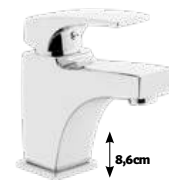

Donata

50 %
talne ploščice

8,6cm