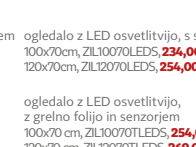

Ogledala

LED
IP 44

ogledalo z LED osvetlitvijo,
50 x 50 cm, ZIL50KLED, **129,00 €**
60 x 60 cm, ZIL60KLED, **149,00 €** ③

LED
IP 44

ogledalo z LED osvetlitvijo,
67 x 67 cm, ZIL6767KLEDBV, **169,00 €**
65 x 85 cm, ZIL8565OVLEDBV, **189,00 €** ③

LED
IP 44

ogledalo z LED osvetlitvijo,
100 x 70 cm, EMMA10070, **259,00 €** ③

LED
IP 44

ogledalo z LED osvetlitvijo,
100 x 80 cm, CALA10080, **309,00 €** ③

IP 44

ogledalo z osvetlitvijo,
60 x 80 cm, ZIL8060Z, **99,59 €** ③

LED
IP 44

ogledalo z LED osvetlitvijo,
s kozmetičnim ogledalom
60 x 80 cm, ZIL6080KZLED, **184,00 €** ③

LED
IP 44

ogledalo z LED osvetlitvijo,
50 x 80 cm, ZIL5080LED, **146,00 €** ③

LED
IP 44

ogledalo z LED osvetlitvijo,
60 x 60 cm, ZIL6060LED, **179,00 €** ③

LED
IP 44

ogledalo z LED osvetlitvijo, brez stikala,
60 x 60 cm, ZIL6060KRBV, **159,00 €** ③

LED
IP 44

LED
IP 44

LED
IP 44

ogledalo z LED osvetlitvijo, s senzorjem
100x70cm, ZIL10070LEDS, **234,00 €**
120x70cm, ZIL12070LEDS, **254,00 €** ③

LED
IP 44

ogledalo z LED osvetlitvijo, s senzorjem
60x70 cm, ZIL6070KLEDS, **269,00 €**
80x70 cm, ZIL8070KLEDS, **284,00 €** ③

LED
IP 44

ogledalo z LED osvetlitvijo, s senzorjem
100x70 cm, ZIL10070KLEDS, **299,00 €**
120x70 cm, ZIL12070KLEDS, **314,00 €** ③

LED
IP 44

LED
IP 44

LED
IP 44

ogledalo z LED osvetlitvijo, s senzorjem
60x70 cm, ZIL6070KLEDS, **269,00 €**
80x70 cm, ZIL8070KLEDS, **284,00 €** ③

LED
IP 44

ogledalo z LED osvetlitvijo,
z grelno folijo in senzorjem
100x70 cm, ZIL10070KTLEDS, **314,00 €**
120x70 cm, ZIL12070KTLEDS, **334,00 €** ③

NATUREL

ogledalo,
70 x 80 cm, WENGZ70, **54,90 €**
60 x 80 cm, WENGZ60, **51,90 €**
50 x 80 cm, WENGZ50, **47,90 €** ③

NATUREL

ogledalo,
60 x 75 cm, ZAP6075W, **86,91 €**
75 x 75 cm, ZAP7575V, **90,55 €**
100 x 75 cm, ZAP10075V, **112,36 €** ③

NATUREL

ogledalo,
55 x 85 cm, ALUZ55, **59,99 €**
63 x 85 cm, ALUZ65, **64,99 €**
73 x 85 cm, ALUZ75, **74,99 €** ③

NATUREL

ogledalo,
80 x 60 cm, črno,
ALUZ6080C, **75,59 €** ③

NATUREL