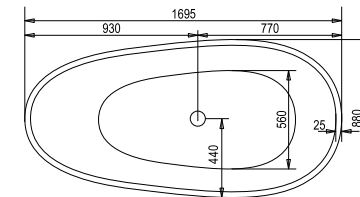

Zita

Vključno s podnožjem in sifonom

Lesly

Vključno s podnožjem in sifonom

M Izdelano iz litega marmorja

Prostostoječa kad Zita 330
170 x 88 x 56 cm ZIT700 1599,00 € ©

Prostostoječa kad Lesly 330
170 x 82 x 55 cm LET700 1599,00 € ©