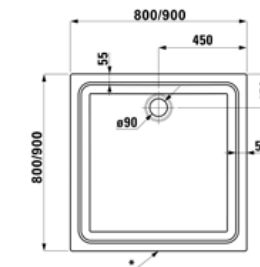

Brez sifona, Ø 90 mm
Priporočen: (E484CR90, ESLIMCR90, ETURTB090)

Tuš kad, keramična,

80x80x6,5	8.52721.000.000.3	99,00 € ©
90x90x6,5	8.53721.000.000.3	149,00 € ©

Brez sifona, Ø 90 mm
Priporočeno: (E484CR90, ESLIMCR90, ETURTB090)