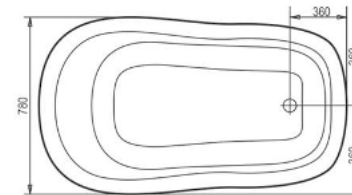

Prostostoječa kad Ricordi

170 x 80 x cm ZE1700 190 3,2 mm 999,00 €