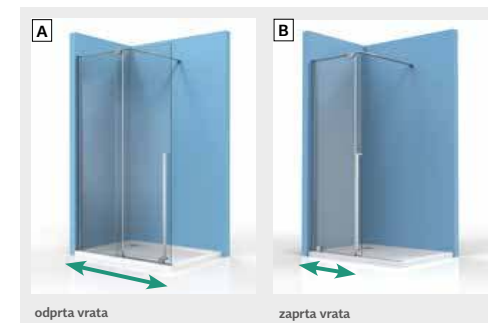

Za nišo je potrebno dokupiti poseben profil.

krom profil	SIKOWIXMNIKAP	31,00 €
črni profil	SIKOWIXMNIKAPC	35,00 €

odprta vrata

zaprta vrata