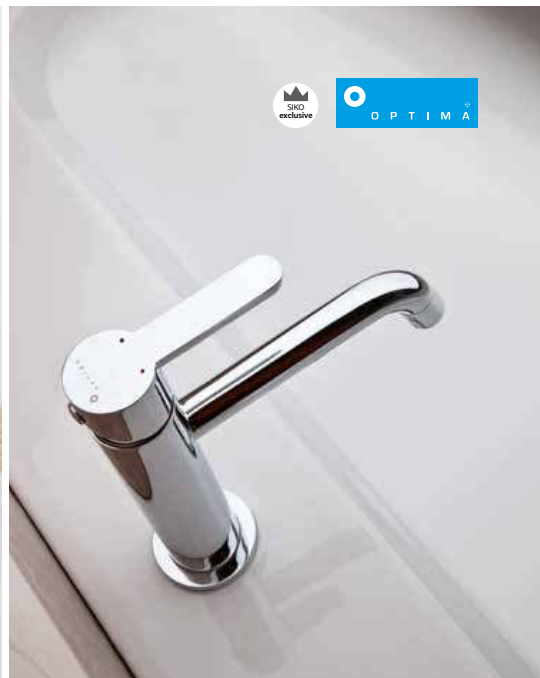

Sofie

Prodajna cena vključuje DDV.

mešalna armatura za umivalnik, stojčea, z ročajem, brez odtoka, SO071, **57,49 €** ©

mešalna armatura za bide, stojčea, z ročajem, z odtokom, SO135, **72,29 €** ©

visoka armatura za pomivalno korito, stojčea, z ročajem brez odtoka, SO085, **104,00 €** ©

mešalna armatura za umivalnik, podometna, z ročajem, vključno s podometnim delom, SO101, **134,00 €** ©

2 odprtni *obe stenski pokrivni plošči vključeni (kvadratna, okrogla)

mešalna armatura za pomivalno korito, stojčea, z ročajem, z možnostjo obračanja, SO180, **123,00 €** ©

mešalna armatura za kopalno kadi, stenska, z ročajem, brez tuš seta, SO022, **91,99 €** ©

mešalna armatura za tuš, stenska, z ročajem, brez tuš seta, SO168, **76,29 €** ©

mešalna armatura za kopalno kadi, podometna, z ročajem, vključno s podometnim delom, SO015, **76,59 €** ©

mešalna armatura za tuš, podometna, z ročajem, vključno s podometnim delom, SO010, **53,49 €** ©

Dodatne informacije, vključno s tehničnimi, so vam na voljo na www.siko.eu.