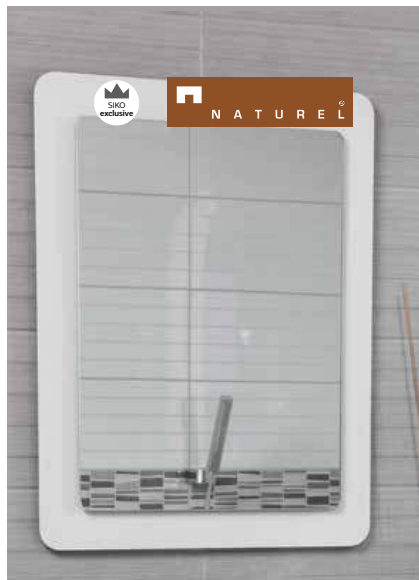

LED
IP 44

ogledalo z LED osvetlitvijo,
50 x 50 cm, ZIL50KLED, **129,00 €**
60 x 60 cm, ZIL60KLED, **149,00 €** ③

LED
IP 44

ogledalo z LED osvetlitvijo,
67 x 67 cm, ZIL6767KLEDBV, **169,00 €**
65 x 85 cm, ZIL8565OVLEDBV, **189,00 €** ③

LED
IP 44

ogledalo z LED osvetlitvijo,
100 x 70 cm, EMMA10070, **259,00 €** ③

LED
IP 44

ogledalo z LED osvetlitvijo,
100 x 80 cm, CALA10080, **309,00 €** ③

IP 44

ogledalo z osvetlitvijo,
60 x 80 cm, ZIL8060Z, **99,59 €** ③

LED
IP 44

ogledalo z LED osvetlitvijo,
s kozmetičnim ogledalom
60 x 80 cm, ZIL6080KZLED, **184,00 €** ③

LED
IP 44

ogledalo z LED osvetlitvijo,
50 x 80 cm, ZIL5080LED, **146,00 €** ③

LED
IP 44

ogledalo z LED osvetlitvijo,
60 x 60 cm, ZIL6060LED, **179,00 €** ③

LED
IP 44

ogledalo z LED osvetlitvijo, brez stikala,
60 x 60 cm, ZIL6060KRBV, **159,00 €** ③

LED
IP 44

LED
IP 44

LED
IP 44

ogledalo z LED osvetlitvijo, s senzorjem
100x70cm, ZIL10070LEDS, **234,00 €**
120x70cm, ZIL12070LEDS, **254,00 €** ③

LED
IP 44

ogledalo z LED osvetlitvijo, s senzorjem
60x70 cm, ZIL6070KLEDS, **269,00 €**
80x70 cm, ZIL8070KLEDS, **284,00 €** ③

LED
IP 44

ogledalo z LED osvetlitvijo, s senzorjem
100x70 cm, ZIL10070KLEDS, **299,00 €**
120x70 cm, ZIL12070KLEDS, **314,00 €** ③

LED
IP 44

LED
IP 44

LED
IP 44

ogledalo z LED osvetlitvijo, s senzorjem
60x70 cm, ZIL6070KLEDS, **269,00 €**
80x70 cm, ZIL8070KLEDS, **284,00 €** ③

LED
IP 44

ogledalo z LED osvetlitvijo,
z grelno folijo in senzorjem
100x70 cm, ZIL10070KTLEDS, **314,00 €**
120x70 cm, ZIL12070KTLEDS, **334,00 €** ③

NATUREL

ogledalo,
70 x 80 cm, WENGZ70, **54,90 €**
60 x 80 cm, WENGZ60, **51,90 €**
50 x 80 cm, WENGZ50, **47,90 €** ③

NATUREL

ogledalo,
60 x 75 cm, ZAP6075W, **86,91 €**
75 x 75 cm, ZAP7575V, **90,55 €**
100 x 75 cm, ZAP10075V, **112,36 €** ③

NATUREL

ogledalo,
55 x 85 cm, ALUZ55, **59,99 €**
63 x 85 cm, ALUZ65, **64,99 €**
73 x 85 cm, ALUZ75, **74,99 €** ③

NATUREL

ogledalo,
80 x 60 cm, črno,
ALUZ6080C, **75,59 €** ③

NATUREL

ogledalo, 50 x 50 cm
črno, ZREM50C, **139,00 €**
rjavo, ZREM50H, **139,00 €** ③