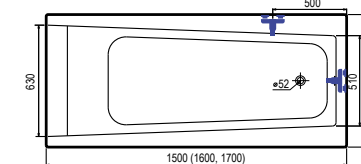

Sprednja obloga/stranska obloga

150 cm	IDP1500	99,59 €
160 cm	IDP1600	99,59 €
170 cm	IDP1700	99,59 €
75 cm	IDPBOCKUNI	51,59 €

Kotna kopalna kad Idea Plus L / P

160 x 100 x 46 cm	ID1600LPLUS (P)	259,00 €