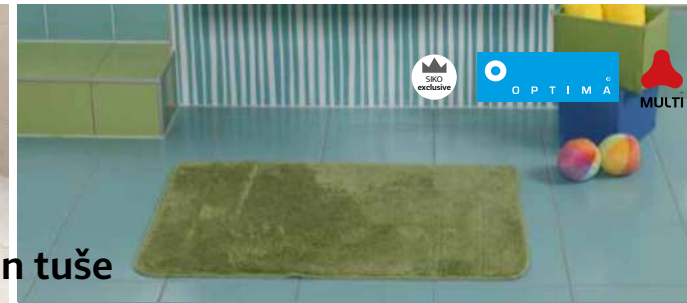

Podloge za kadi in tuše

modra, 78x38 cm,
PRED201, **7,99 €** ④

večbarvna, 68x35 cm,
PRED202, **7,99 €** ④

večbarvna, 72x38 cm,
PRED203, **7,99 €** ④

modro-zelena, 68 x 38 cm,
PRED209, **5,99 €** ④

prozorna, 69x39 cm,
PRED207, **7,99 €** ④

siva, 68x35 cm,
PRED208, **7,99 €** ④