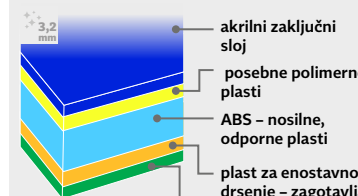

akrilni zaključni sloj
posebne polimerne plasti
ABS – nosilne, odporne plasti
plast za enostavno drsenje – zagotavlja bolj enotno obliko materiala
nanese se po stiskanju izdelka (hrbna stran je iz poliestrske smole in rezanih steklenih vlaken)

▶ Piktogrami – pojasnila

	1,8 mm	EMAJLIRANO JEKLO 1,8 MM		Antibakterijska zaščita površine
	2,8 mm	EMAJLIRANO JEKLO 2,8 MM		Podnožje za kadi Laguna
	3,5 mm	EMAJLIRANO JEKLO 3,5 MM		Sprednja obloga
		Enostavno čiščenje		Dodatni brezplačen set NANO za označene izdelke
		Kadi iz litega akrila PMMA, 5 mm		Vključno s setom za montažo
		Kadi iz akrila 3,2 mm