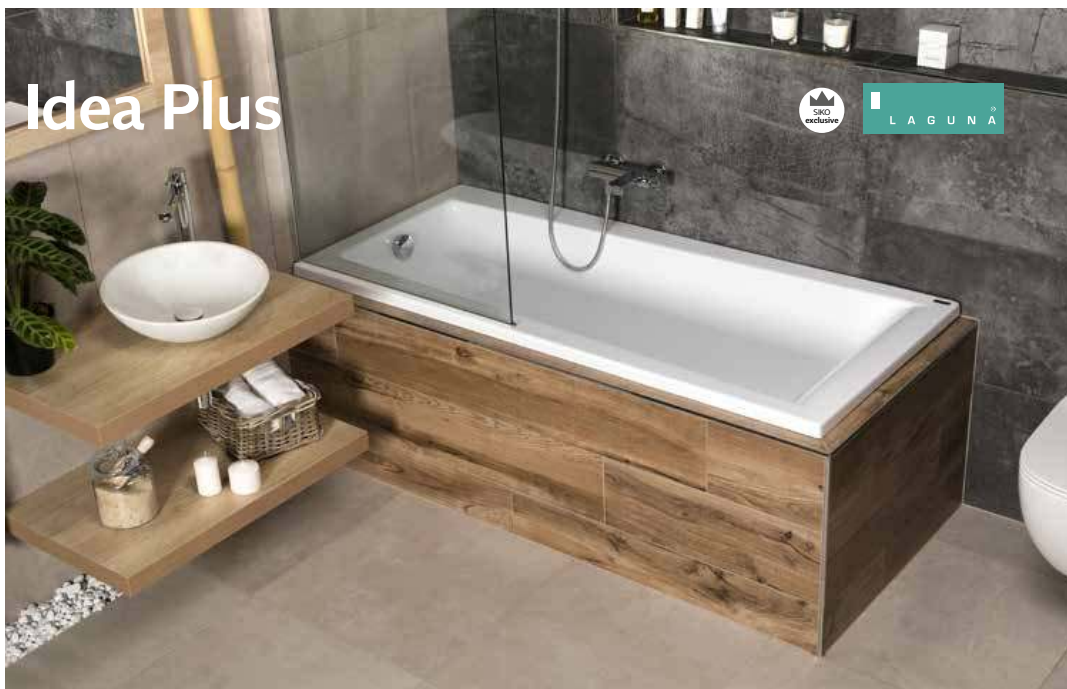

višina roba samo 2 cm

standardni rob kadi je cca 4 cm

cene kadi Laguna so brez nogic
NOHYLAGUNA, **23,99 €** Ⓢ

Dodatne informacije, vključno s tehničnimi, so vam na voljo na www.siko.eu.

Idea Plus

Pravokotna kopalna kad Idea Plus