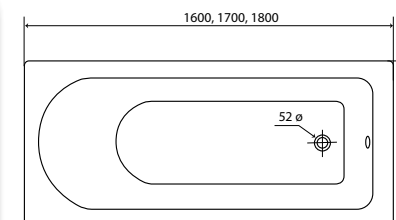

Savero Plus

pravokotna kad Savero		190 170 150	PMMA 5 mm
160 x 75 x 35.5 cm	SAV1600PLUS	319,00 €	Ⓢ
170 x 75 x 35.5 cm	SAV1700PLUS	339,00 €	Ⓢ
180 x 75 x 35.5 cm	SAV1800PLUS	359,00 €	Ⓢ

višina roba samo 2 cm

standardni rob kadi je cca 4 cm

cene kadi Laguna so brez nogic
NOHYLAGUNA, **23,99 €** Ⓢ

Dodatne informacije, vključno s tehničnimi, so vam na voljo na www.siko.eu.