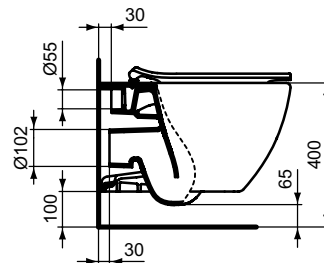

Ideal Standard

Tesi

Číslo položky: T354601

Závěsný klozet s AQUABLADE®, sedátko SC

Tesi závěsný klozet s inovativní technologií splachování AQUABLADE® se skrytým upevněním (TT0299327), ze slinutého keramického střepu (VC). EN 997. Glazovaný skrytý kruh. Hluboké splachování. Pro podomítkovou nádržku se splachovací kapacitou od 4,5 l. Instalace: s podomítkovým modulem do zdi nebo do sádkokartonové příčky. Ultra plochým Soft-close klozetovým sedátkem.

Barva: 01 - Bílá

Technologie: AquaBlade

Další podrobnosti o produktu:

Montáž:	Závěsné
Otvory an baterie:	0
Čistá hmotnost (kg):	26,5
Materiál:	Směs materiálů
Výška (mm):	335
Šířka (mm):	365
Hloubka (mm):	535
Prvky balení:	Mísa+Sedátko+Upevnění
Číslo certifikátu:	EN 997
Upevnění:	Plně skrytá upevnění