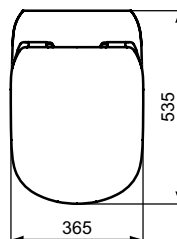

Ideal Standard

Tesi

Číslo položky: T354601

Závěsný klozet s AQUABLADE®, sedátko SC

Tesi závěsný klozet s inovativní technologií splachování AQUABLADE® se skrytým upevněním (TT0299327), ze slinutého keramického střepu (VC). EN 997. Glazovaný skrytý kruh. Hluboké splachování. Pro podomítkovou nádržku se splachovací kapacitou od 4,5 l. Instalace: s podomítkovým modulem do zdi nebo do sádkokartonové příčky. Ultra plochým Soft-close klozetovým sedátkem.

Barva: 01 - Bílá

Technologie: AquaBlade

Další podrobnosti o produktu:

Montáž:	Závěsné
Otvory an baterie:	0
Čistá hmotnost (kg):	26,5
Materiál:	Směs materiálů
Výška (mm):	335
Šířka (mm):	365
Hloubka (mm):	535
Prvky balení:	Mísa+Sedátko+Upevnění
Číslo certifikátu:	EN 997
Upevnění:	Plně skrytá upevnění