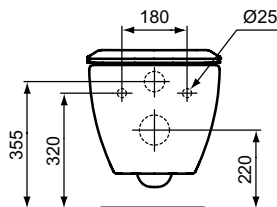

Ideal Standard

Tesi

Číslo položky: T354601

Závěsný klozet s AQUABLADE®, sedátko SC

Tesi závěsný klozet s inovativní technologií splachování AQUABLADE® se skrytým upevněním (TT0299327), ze slinutého keramického střepu (VC). EN 997. Glazovaný skrytý kruh. Hluboké splachování. Pro podomítkovou nádržku se splachovací kapacitou od 4,5 l. Instalace: s podomítkovým modulem do zdi nebo do sádkokartonové příčky. Ultra plochým Soft-close klozetovým sedátkem.

Barva: 01 - Bílá

Technologie: AquaBlade

Další podrobnosti o produktu:

Montáž:	Závěsné
Otvory an baterie:	0
Čistá hmotnost (kg):	26,5
Materiál:	Směs materiálů
Výška (mm):	335
Šířka (mm):	365
Hloubka (mm):	535
Prvky balení:	Mísa+Sedátko+Upevnění
Číslo certifikátu:	EN 997
Upevnění:	Plně skrytá upevnění