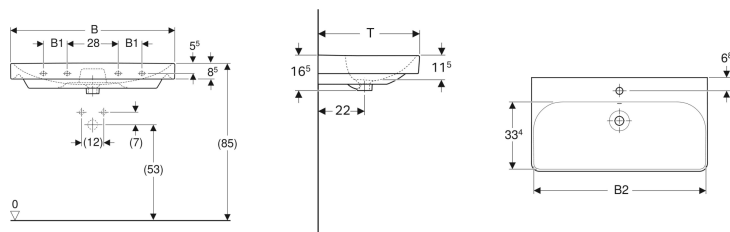

### Lastnosti

- Možnost vgradnje z omarico za umivalnik

### Tehnični podatki

Material | sanitarna keramika

Št. artikla	Barva / po vršina	Odprtina za a rmaturo	Prel iv	B	B1	B2	Širina spodnje omarice	H	T	Pritrdilna mesta
501.574.00.1	bela	brez	vidno	55 cm	- cm	51.8 cm	53.6 cm	16.5 cm	44 cm	2
501.732.00.1	bela	na sredini	brez	60 cm	- cm	56.8 cm	58.4 cm	16.5 cm	48 cm	2
500.249.00.2	bela	brez	vidno	75 cm	- cm	71.5 cm	73.4 cm	16.5 cm	48 cm	2
500.259.01.1	bela	na sredini	vidno	55 cm	- cm	51.8 cm	53.6 cm	16.5 cm	44 cm	2
500.229.01.1	bela	na sredini	vidno	60 cm	- cm	56.8 cm	58.4 cm	16.5 cm	48 cm	2
500.249.01.1	bela	na sredini	vidno	75 cm	- cm	71.5 cm	73.4 cm	16.5 cm	48 cm	2
500.251.01.1	bela	na sredini	vidno	90 cm	13 cm	86.8 cm	88.4 cm	16.5 cm	48 cm	4
500.250.01.1	bela	brez	vidno	90 cm	13 cm	86.8 cm	88.4 cm	16.5 cm	48 cm	4
500.252.01.1	bela	levo in desno	vidno	90 cm	13 cm	86.8 cm	88.4 cm	16.5 cm	48 cm	4
500.253.01.1	bela	levo in desno	vidno	120 cm	28 cm	116.8 cm	118.4 cm	16.5 cm	48 cm	4
500.226.01.1	bela	na sredini	vidno	120 cm	28 cm	116.8 cm	118.4 cm	16.5 cm	48 cm	4
500.225.01.1	bela	brez	vidno	120 cm	28 cm	116.8 cm	118.4 cm	16.5 cm	48 cm	4