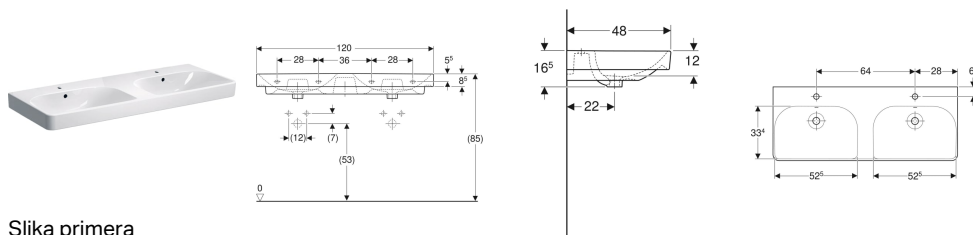

Dvojni umivalnik Geberit Smyle Square

Slika primera

Lastnosti

- Možnost vgradnje z omarico za umivalnik
- Možnost kombinacije s polnogo za umivalnik

Tehnični podatki

Material | sanitarna keramika

Št. artikla	Barva / površina	Odpertina za armaturo	Preliv	B	Širina spodnje omarice	H	T
500.223.01.1	bela	na sredini	vidno	120 cm	118.4 cm	16.5 cm	48 cm
500.224.01.1	bela	brez	vidno	120 cm	118.4 cm	16.5 cm	48 cm

Dodatki

- Samočistilni sifon Geberit za umivalnik, odtok horizontalen
- Pritrdilni material Geberit za umivalnik