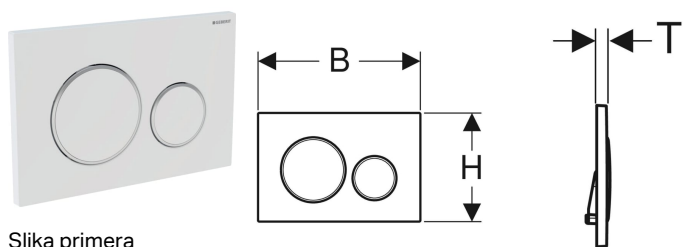

## Aktivirna tipka Geberit Sigma20, za dvokoličinsko splakovanje

Slika primera

### Predvidene vrste uporabe

- Za aktiviranje splakovanja pri podometnih splakovalnikih Sigma

### Obseg dobave

- Pritrdilni okvir
- 2 distančna sornika

- Potisne palice so zvočno izolirane, hitra nastavitev brez orodja

### Tehnični podatki

Sprožilna sila | < 20 N

- 2 potisni palici

Št. artikla	Barva / površina	Material	B	H	T
115.882.KH.1	Plošča in tipke: sijajni krom Okrasni obroči: mat krom	plastika	24.6 cm	16.4 cm	1.2 cm
115.882.KJ.1	Plošča in tipke: bela Okrasni obroči: sijajni krom	plastika	24.6 cm	16.4 cm	1.2 cm
115.882.KK.1	Plošča in tipke: bela Okrasni obroči: pozlačeni	plastika	24.6 cm	16.4 cm	1.2 cm
115.882.KM.1	Plošča in tipke: črna Okrasni obroči: sijajni krom	plastika	24.6 cm	16.4 cm	1.2 cm
115.882.SN.1	Plošča in tipke: ščetkane, s slojem prijaznim za čiščenje Okrasni obroči: polirani	nerjavno jeklo	24.6 cm	16.4 cm	1.2 cm
115.882.JQ.1	Plošča in tipke: mat krom, lakirano, s slojem prijaznim za čiščenje Okrasni obroči: sijajni krom	plastika	24.6 cm	16.4 cm	1.2 cm
115.882.JT.1	Plošča in tipke: bela, mat, lakirano, s slojem prijaznim za čiščenje Okrasni obroči: sijajni krom	plastika	24.6 cm	16.4 cm	1.2 cm
115.882.14.1	Plošča in tipke: črna, mat, lakirano, s slojem prijaznim za čiščenje Okrasni obroči: sijajni krom	plastika	24.6 cm	16.4 cm	1.2 cm
115.882.11.1	Plošča in tipke: bela Okrasni obroči: beli mat	plastika	24.6 cm	16.4 cm	1.2 cm
115.882.01.1	Plošča in tipke: bela, mat, lakirano, s slojem prijaznim za čiščenje Okrasni obroči: beli	plastika	24.6 cm	16.4 cm	1.2 cm
115.882.DW.1	Plošča in tipke: črna Okrasni obroči: črni mat	plastika	24.6 cm	16.4 cm	1.2 cm
115.882.16.1	Plošča in tipke: črna, mat, lakirano, s slojem prijaznim za čiščenje Okrasni obroči: črni	plastika	24.6 cm	16.4 cm	1.2 cm