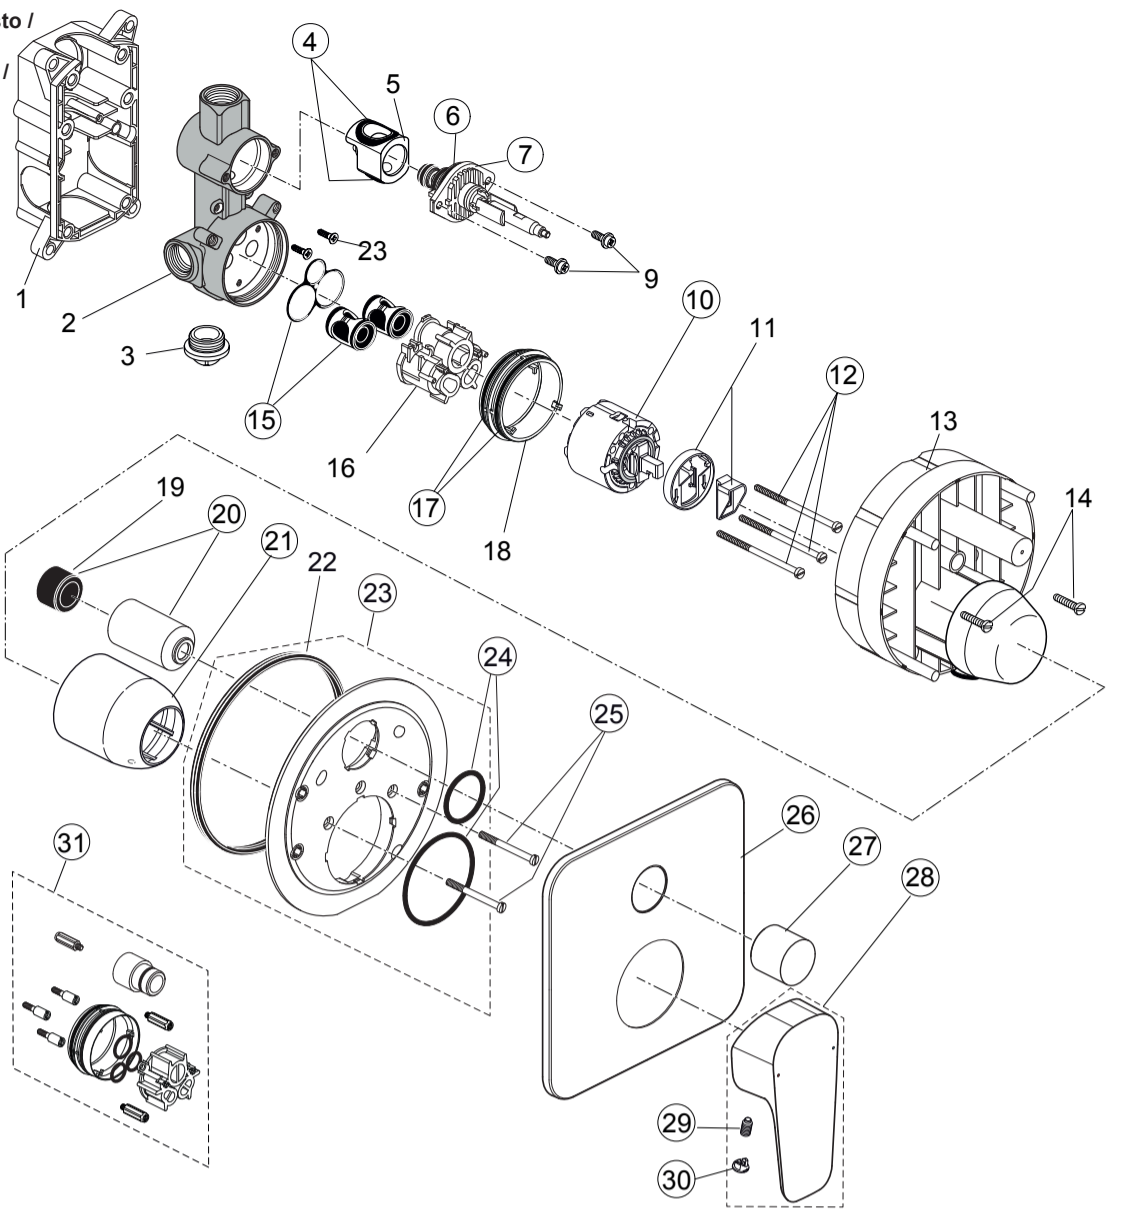

Pos.	Part No.	23	A 860 899 NU
4	A 963 523 NU	24	A 961 649 NU
6	A 963 925 NU	25	A 963 176 NU
7	A 963 952 NU	26	A 860 900 AA
10	A 960 500 NU	27	A 860 989 AA
12	A 963 783 NU	28	A 861 287 AA
15	A 963 954 NU	29	A 963 309 NU
17	A 963 526 NU	30	B 960 473 AA
20	A 860 902 AA	31	A 6680 AA
21	A 963 571 AA		

Pressure (P)	Temperature (T)	Symbol	Temperature (T) in °C											
			0	1	2	3	4	5	6	7	8	9		
0,3 MPa 3 bar	50°C	16°C	49,5	49,5	48	46	42,5	41	37	33,5	31	28		
	65°C	16°C	65	65	63,5	60,5	57	53,5	49	44,5	39	34,5		
	81°C	16°C	81	81	78,5	73	69	63,5	56	49	42,5	36		

Pressure (P)	Temperature (T)	Symbol	MAX. 10	5	Q (3 bar)
0,5	MAX. 80	65	10	5	l/min
		40			20,5