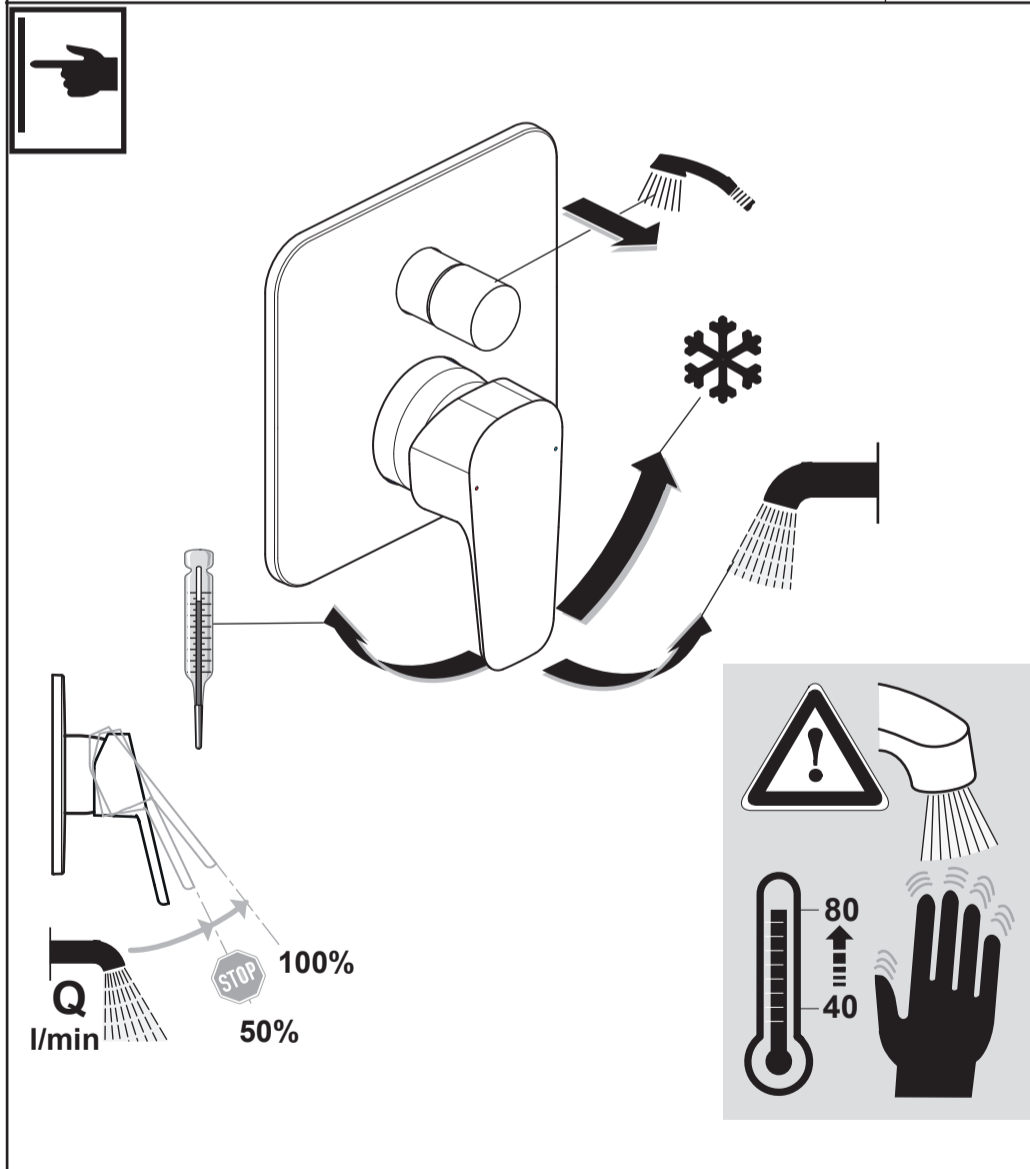

Pressure (P)	Temperature (T)	Symbol	Temperature (T) in °C											
			0	1	2	3	4	5	6	7	8	9		
0,3 MPa 3 bar	50°C	16°C	49,5	49,5	48	46	42,5	41	37	33,5	31	28		
	65°C	16°C	65	65	63,5	60,5	57	53,5	49	44,5	39	34,5		
	81°C	16°C	81	81	78,5	73	69	63,5	56	49	42,5	36