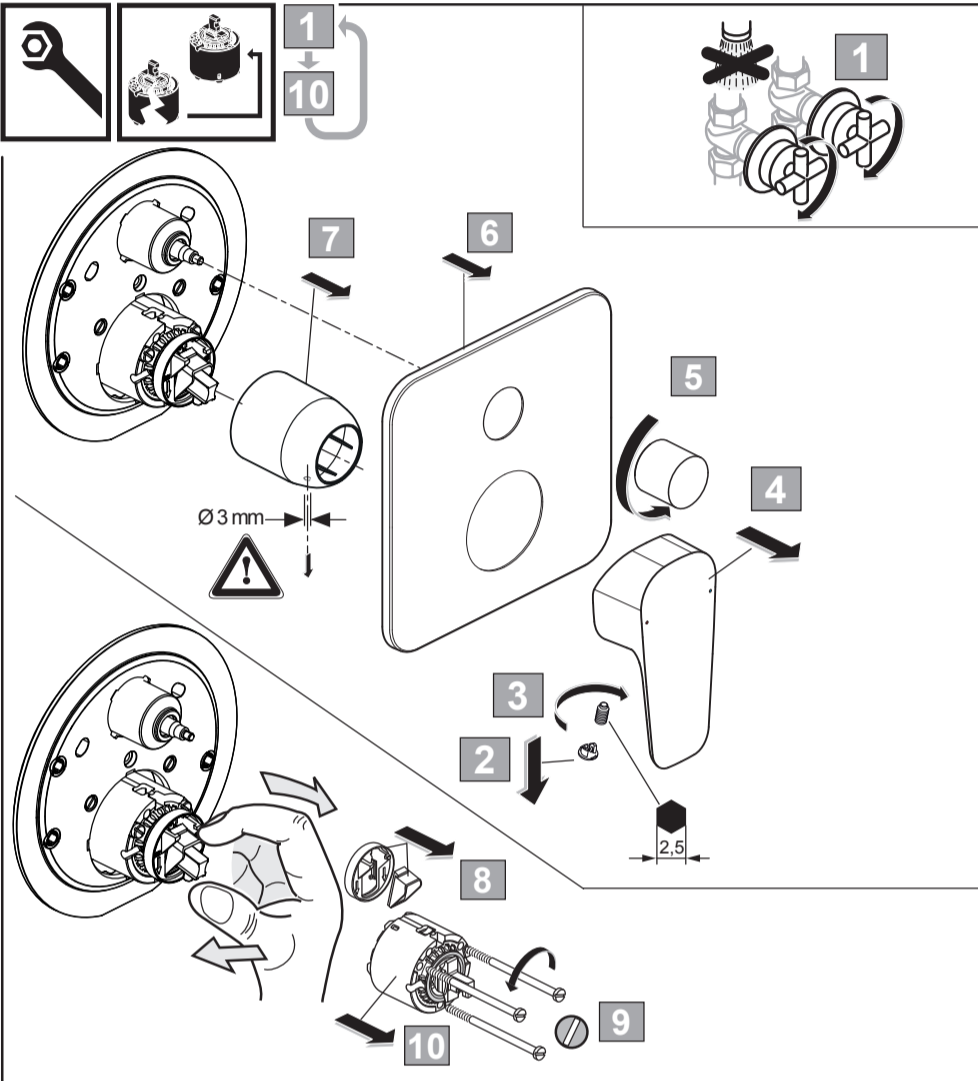

Spare Parts / Ersatzteile / Pièces de recharge / Pezzi di Ricambio / Piezas de requesto /
 Parte de reposição / Reserveonderdelen / Reservdelar / Reservedeler / Varaosat /
 Vraosat / Varahlutir / Ανταλλακτικά / Yedek Parçalar / Náhradní díly / Náhradné diely /
 Nadomestni deli / Резервни части / Запчасти / Części Zapasowe / Piese de schimb /
 Rendelhető alkatrészek / Застасні частини / Reservni delovi / Резервни делови /
 Резервни делови / Atsarginių dalių / Tellitavad varuosad / Rezervju daļu

Pos.	Part No.	23	A 860 899 NU
4	A 963 523 NU	24	A 961 649 NU
6	A 963 925 NU	25	A 963 176 NU
7	A 963 952 NU	26	A 860 900 AA
10	A 960 500 NU	27	A 860 989 AA
12	A 963 783 NU	28	A 861 287 AA
15	A 963 954 NU	29	A 963 309 NU
17	A 963 526 NU	30	B 960 473 AA
20	A 860 902 AA	31	A 6680 AA
21	A 963 571 AA		

Pressure (P)	Temperature (T)	Symbol	MAX. 10	5	Q (3 bar)
0,5	MAX. 80	65	10	5	l/min
		40			20,5