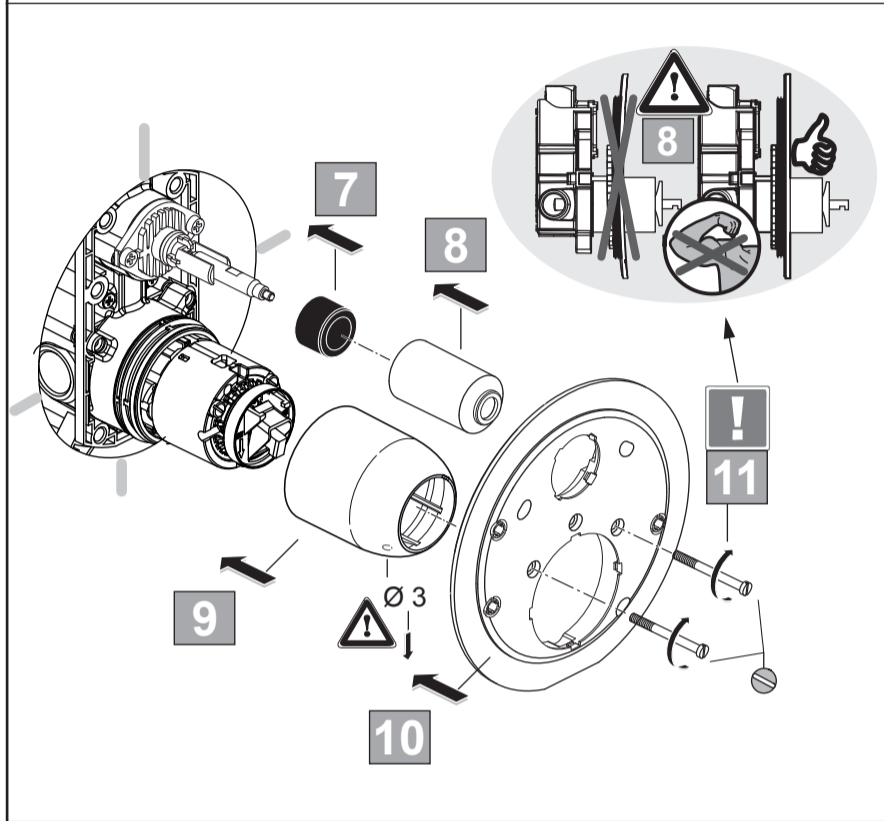

Pressure (P)	Temperature (T)	Symbol	Temperature (T) in °C											
			0	1	2	3	4	5	6	7	8	9		
0,3 MPa 3 bar	50°C	16°C	49,5	49,5	48	46	42,5	41	37	33,5	31	28		
	65°C	16°C	65	65	63,5	60,5	57	53,5	49	44,5	39	34,5		
	81°C	16°C	81	81	78,5	73	69	63,5	56	49	42,5	36