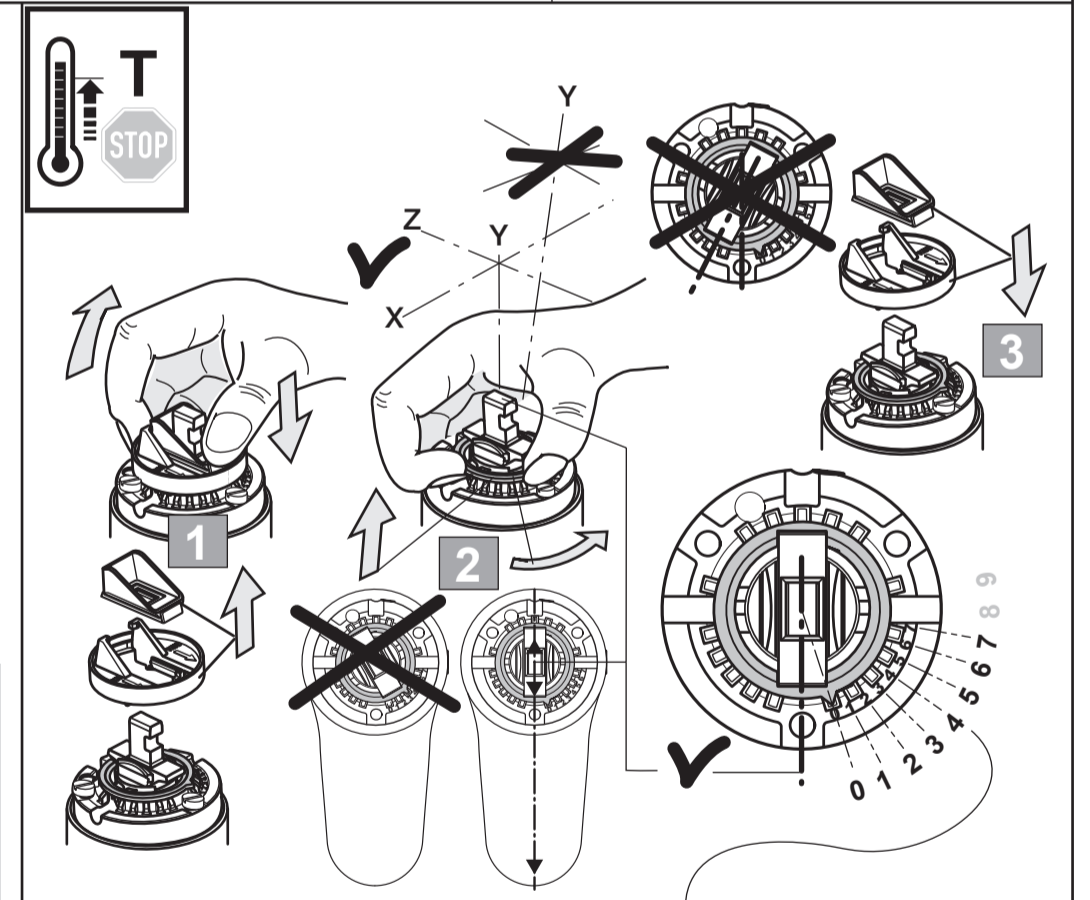

Pressure (P)	Temperature (T)	Symbol	Temperature (T) in °C											
			0	1	2	3	4	5	6	7	8	9		
0,3 MPa 3 bar	50°C	16°C	49,5	49,5	48	46	42,5	41	37	33,5	31	28		
	65°C	16°C	65	65	63,5	60,5	57	53,5	49	44,5	39	34,5		
	81°C	16°C	81	81	78,5	73	69	63,5	56	49	42,5	36		

Pressure (P)	Temperature (T)	Symbol	MAX. 10	5	Q (3 bar)
0,5	MAX. 80	65	10	5	l/min
		40			20,5