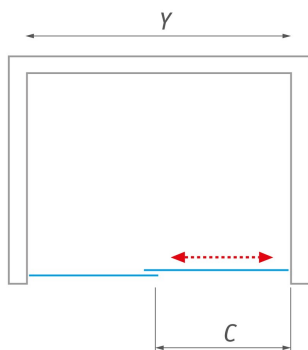

**8 mm**

Tvrdené sklo ESG

Bezrámové vyhotovenie

Povrchová úprava

Riešenie bez bariér

**2+3 ROKY**

Záruka od nás

Typ	Objednávacie číslo	Profil	Vstupný otvor (c)	Šírka bočníka (s)	Výplň	Inšalačný rozmer (y)	Výška (h)	Spôsob dodania
AMD2/1200	620-1200000-00-02	Brillant	410-510	540	Transparent	1100-1200	2000 mm	S
AMD2/1300	620-1300000-00-02	Brillant	460-560	590	Transparent	1200-1300	2000 mm	S
AMD2/1400	620-1400000-00-02	Brillant	510-610	640	Transparent	1300-1400	2000 mm	S
AMD2/1500	620-1500000-00-02	Brillant	560-660	690	Transparent	1400-1500	2000 mm	S