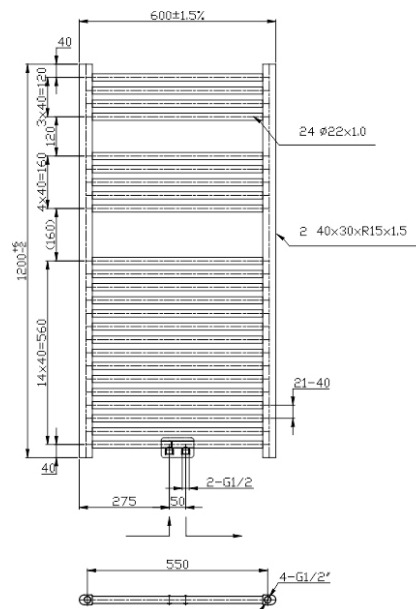

## 600/1200/RS,0

Otopné těleso chrom - rovné, středové připojení

EAN :8590309087007

Intrastat :73221900

Provedení : středové rovné-chrom

Cena : 4 710 Kč (bez DPH)

Hmotnost : 12,100 kg (brutto)

Rovné topidlo se středovým připojením. Rozměry 600 x 1200 mm. Součástí tělesa je zátka, zátka s odvzdušněním a 4ks montážních úchytlů . Možnost připojení topné tyče.

Nazev	Hodnota	Jednotka
Záruka	5	rok
Provedení	středové rovné-chrom	
Výška výrobku	1200	mm
Šířka výrobku	600	mm
Hloubka výrobku	100	mm
Výška krabice	1230	mm
Šířka krabice	630	mm
Hloubka krabice	50	mm

[obrázek pro tisk](#)  
[rozměry\(jpg\)](#)