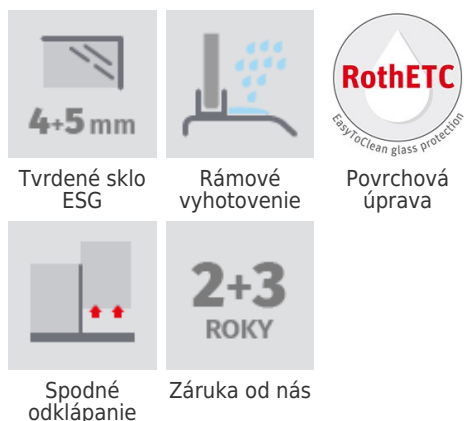

LLD2

Sprchové dvere posuvné na inštaláciu do niky

Posuvné sprchovacie dvere z radu LEGA Line sa vyznačujú **jednoduchosťou, dlhou životnosťou** a vynikajúcim pomerom ceny a kvalitného prevedenia. Posuvné dvere na inštaláciu do niky sa pohybujú po **dvojítych koľajničkách**. Spodné pojazdy umožňujú odklápanie dverí pre jednoduchú a rýchlu údržbu. Poskytujeme vám **predĺženú 5-ročnú záruku**.

Typ	Objednávacie číslo	Výška (h)	Vstupný otvor (c)	Profil	Spôsob dodania	Inštaláčny rozmer (y)	Výplň
LLD2/1000	556-1000000-00-02	1900 mm	385	Brillant	S	970-1005	Transparent
LLD2/1000	556-1000000-00-21	1900 mm	385	Brillant	O	970-1005	Intimglass
LLD2/1200	556-1200000-00-02	1900 mm	485	Brillant	S	1170-1205	Transparent
LLD2/1200	556-1200000-00-21	1900 mm	485	Brillant	O	1170-1205	Intimglass
LLD2/1300	556-1300000-00-02	1900 mm	535	Brillant	S	1270-1305	Transparent
LLD2/1400	556-1400000-00-02	1900 mm	585	Brillant	S	1370-1405	Transparent
LLD2/1400	556-1400000-00-21	1900 mm	585	Brillant	O	1370-1405	Intimglass

Typ	Objednávacie číslo	Výška (h)	Vstupný otvor (c)	Profil	Spôsob dodania	Inštalčný rozmer (y)	Výplň
LLD2/1500	556-1500000-00-02	1900 mm	635	Brillant	S	1470-1505	Transparent
LLD2/1600	556-1600000-00-02	1900 mm	685	Brillant	S	1570-1605	Transparent
LLD2/1600	556-1600000-00-21	1900 mm	685	Brillant	O	1570-1605	Intimglass