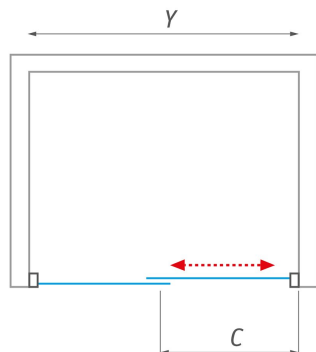

Typ	Objednávacie číslo	Výška (h)	Vstupný otvor (c)	Profil	Spôsob dodania	Inštaláčny rozmer (y)	Výplň
LLD2/1000	556-1000000-00-02	1900 mm	385	Brillant	S	970-1005	Transparent
LLD2/1000	556-1000000-00-21	1900 mm	385	Brillant	O	970-1005	Intimglass
LLD2/1200	556-1200000-00-02	1900 mm	485	Brillant	S	1170-1205	Transparent
LLD2/1200	556-1200000-00-21	1900 mm	485	Brillant	O	1170-1205	Intimglass
LLD2/1300	556-1300000-00-02	1900 mm	535	Brillant	S	1270-1305	Transparent
LLD2/1400	556-1400000-00-02	1900 mm	585	Brillant	S	1370-1405	Transparent
LLD2/1400	556-1400000-00-21	1900 mm	585	Brillant	O	1370-1405	Intimglass

Typ	Objednávacie číslo	Výška (h)	Vstupný otvor (c)	Profil	Spôsob dodania	Inštalčný rozmer (y)	Výplň
LLD2/1500	556-1500000-00-02	1900 mm	635	Brillant	S	1470-1505	Transparent
LLD2/1600	556-1600000-00-02	1900 mm	685	Brillant	S	1570-1605	Transparent
LLD2/1600	556-1600000-00-21	1900 mm	685	Brillant	O	1570-1605	Intimglass