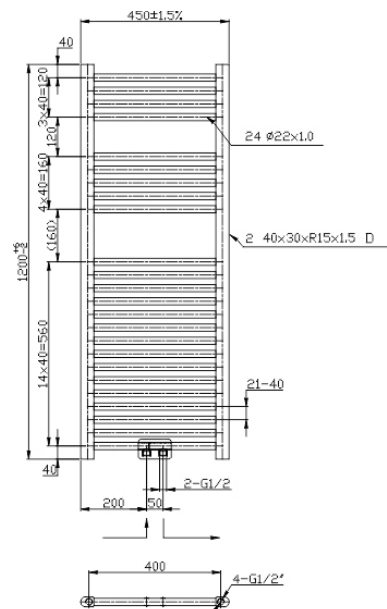

450/1200/RS,0

Otopné těleso chrom - rovné, středové připojení

EAN :8590309086987

Intrastat :73221900

Provedení : středové rovné-chrom

Cena : 3 635 Kč (bez DPH)

Hmotnost : 10,100 kg (brutto)

Rovné topidlo se středovým připojením. Rozměry 450 x 1200 mm. Součástí tělesa je zátka, zátka s odvzdušněním a 4ks montážních úchytlů. Možnost připojení topné tyče.

Nazev	Hodnota	Jednotka
Záruka	5	rok
Provedení	středové rovné-chrom	
Výška výrobku	1200	mm
Šířka výrobku	450	mm
Hloubka výrobku	100	mm
Výška krabice	1230	mm
Šířka krabice	480	mm
Hloubka krabice	50	mm
Doporučený příkon el.tělesa	200	W