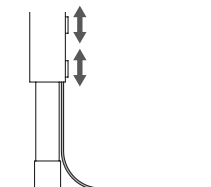

02

数か所でケーブルをガイドします。ケーブルガイドは上下スライド可能です。