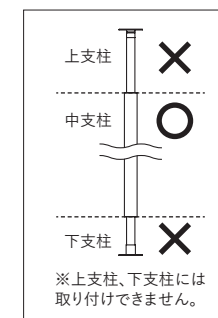

取付方法

01

ケーブルガイドの先端をせばめながら、中支柱の両側にある溝に押し込みます。