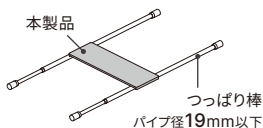

つっぱり棒用トレー マットホワイト

製品寸法: 幅10cm 奥行21.5cm

216

取扱説明書

本製品はつっぱり棒・つっぱり棚と組み合わせてご使用いただけます。複数の組み合わせや、つっぱり棒用ボックス(別売)との組み合わせでカスタマイズできます。

つっぱり棒を使用する場合

つっぱり棚を使用する場合

つっぱり棒用ボックス
と組み合わせて使用
できます

品番 TBR-15WH

※つっぱり棒・つっぱり棚の耐荷重の範囲内でご使用ください。

※つっぱり棒を使用する場合は、2本用意してください。

使用上の注意事項

●高温となる所、屋外や直射日光の当たる所、浴室や湿度の高い所、水が掛かる所には使用しないでください。●ご使用前に割れや破損がないか、またその他異常がないかご確認ください。異常がある状態で使用すると、ケガをしたり物損のおそれがあります。●万一に備え、危険物、貴重品、破損の恐れのあるものなどは載せたり、掛けたり、周囲に置いたりしないでください。●汚れは水で薄めた中性洗剤で拭き取り、洗剤分が残らないよう拭き取った後、乾いた布で拭き取ってください。たわし、磨き粉で磨くと製品に傷がつきます。●樹脂部品は特性上、油の付着や紫外線により劣化が生じます。●破損や異常が見つかったときは直ちに使用を中止してください。