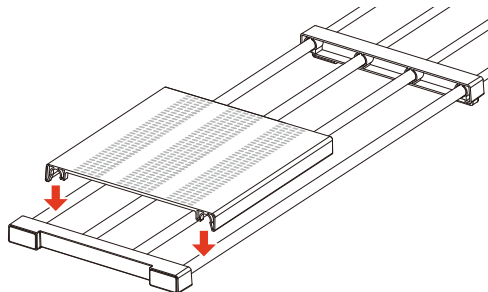

突っ張り棚板M用1枚メッシュ

品番 TPT-M

取扱説明書をよく読んで正しくお使いください。
また説明書は大切に保管してください。

■棚サイズ(約):幅24cm×奥行26.5cm×高さ2.3cm ■棚重量:0.1kg

取扱説明書

■取付方法

1 別売「TPR-M突っ張り棚」の太いパイブを確認します。
※伸縮部分には取付ができません。

2 棚板を突っ張り棚のパイブに取り付けます。

3 棚板を最大で2枚まで設置可能です。

△ 注意 しっかりと棚板がパイブに取り付られているか確認してください。

△ 使用上の注意事項 ※注意事項は必ずお守りください。

- 本製品は別売「TPR-M 突っ張り棚27M パイブ」の専用オプションパーツです。
- 高温となる所、屋外や直射日光の当たる所、浴室や湿度の高い所、水が掛かる所には使用しないでください。
- ご使用前に割れや破損がないか、またその他異常がないかご確認ください。
異常がある状態で使用すると、ケガをしたり物損のおそれがあります。
- 万一来、危険物、貴重品、破損の恐れのあるものなどは載せたり、掛けたり、周囲に置いたりしないでください。
- 汚れは水で薄めた中性洗剤で拭き取り、洗剤分が残らないよう拭き取った後、乾いた布で拭き取ってください。たわし、磨き粉で磨くと製品に傷がつきます。
- 樹脂部品は特性上、油の付着や紫外線の劣化が生じます。
- 破損や異常が見つかったときは直ちに使用を中止してください。