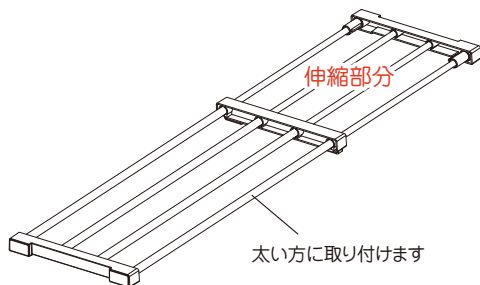

突っ張り棚板M用1枚メッシュ

品番 TPT-M

取扱説明書をよく読んで正しくお使いください。
また説明書は大切に保管してください。

■棚サイズ(約):幅24cm×奥行26.5cm×高さ2.3cm ■棚重量:0.1kg

取扱説明書

■取付方法

1 別売「TPR-M突っ張り棚」の太いパイブを確認します。
※伸縮部分には取付ができません。

2 棚板を突っ張り棚のパイブに取り付けます。

3 棚板を最大で2枚まで設置可能です。

△ 注意 しっかりと棚板がパイブに取り付られているか確認してください。

△ 使用上の注意事項 ※注意事項は必ずお守りください。

- 本製品は別売「TPR-M 突っ張り棚27M パイブ」の専用オプションパーツです。
- 高温となる所、屋外や直射日光の当たる所、浴室や湿度の高い所、水が掛かる所には使用しないでください。
- ご使用前に割れや破損がないか、またその他異常がないかご確認ください。
異常がある状態で使用すると、ケガをしたり物損のおそれがあります。
- 万一来、危険物、貴重品、破損の恐れのあるものなどは載せたり、掛けたり、周囲に置いたりしないでください。
- 汚れは水で薄めた中性洗剤で拭き取り、洗剤分が残らないよう拭き取った後、乾いた布で拭き取ってください。たわし、磨き粉で磨くと製品に傷がつきます。
- 樹脂部品は特性上、油の付着や紫外線の劣化が生じます。
- 破損や異常が見つかったときは直ちに使用を中止してください。