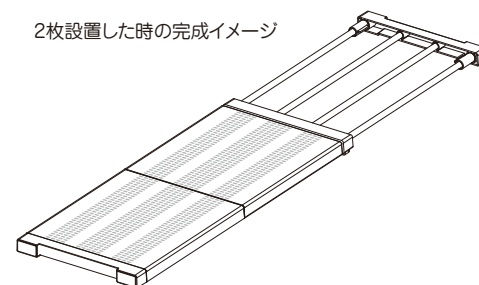

突っ張り棚板M用1枚メッシュ

品番 TPT-M

取扱説明書をよく読んで正しくお使いください。
また説明書は大切に保管してください。

■棚サイズ(約):幅24cm×奥行26.5cm×高さ2.3cm ■棚重量:0.1kg

取扱説明書

■取付方法

1 別売「TPR-M突っ張り棚」の太いパイブを確認します。
※伸縮部分には取付ができません。

2 棚板を突っ張り棚のパイブに取り付けます。

3 棚板を最大で2枚まで設置可能です。

△ 注意 しっかりと棚板がパイブに取り付られているか確認してください。

△ 使用上の注意事項 ※注意事項は必ずお守りください。

- 本製品は別売「TPR-M 突っ張り棚27M パイブ」の専用オプションパーツです。
- 高温となる所、屋外や直射日光の当たる所、浴室や湿度の高い所、水が掛かる所には使用しないでください。
- ご使用前に割れや破損がないか、またその他異常がないかご確認ください。
異常がある状態で使用すると、ケガをしたり物損のおそれがあります。
- 万一来、危険物、貴重品、破損の恐れのあるものなどは載せたり、掛けたり、周囲に置いたりしないでください。
- 汚れは水で薄めた中性洗剤で拭き取り、洗剤分が残らないよう拭き取った後、乾いた布で拭き取ってください。たわし、磨き粉で磨くと製品に傷がつきます。
- 樹脂部品は特性上、油の付着や紫外線の劣化が生じます。
- 破損や異常が見つかったときは直ちに使用を中止してください。