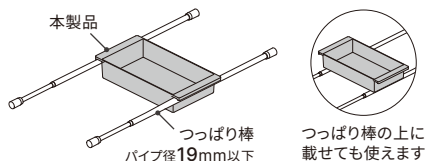

つっぱり棒用ボックス ワイド マットホワイト

製品寸法: 幅15.1cm 奥行30cm 高さ6cm

取扱説明書

本製品はつっぱり棒・つっぱり棚と組み合わせてご使用いただけます。複数の組み合わせや、つっぱり棒用トレー（別売）との組み合わせでカスタマイズできます。

つっぱり棒を使用する場合