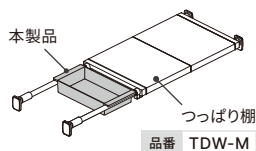

つっぱり棚を使用する場合

つっぱり棒用トレーと
組み合わせて使用できます
品番 TTW-10WH

※つっぱり棒・つっぱり棚の耐荷重の範囲内でご使用ください。
※つっぱり棒を使用する場合は、2本用意してください。

使用上の注意事項

●高温となる所、屋外や直射日光の当たる所、浴室や湿度の高い所、水が掛かる所には使用しないでください。●ご使用前に割れや破損がないか、またその他異常がないかご確認ください。異常がある状態で使用すると、ケガをしたり物損のおそれがあります。●万一に備え、危険物、貴重品、破損の恐れのあるものなどは載せたり、掛けたり、周囲に置いたりしないでください。●汚れは水で薄めた中性洗剤で拭き取り、洗剤が残らないよう拭き取った後、乾いた布で拭き取ってください。たわし、磨き粉で磨くと製品に傷がつきます。●樹脂部品は特性上、油の付着や紫外線により劣化が生じます。●破損や異常が見つかったときは直ちに使用を中止してください。

※天災などの不可抗力や改造、経年劣化、製品本来の用途から逸脱した使用による故障、破損、事故に対する補償は致しません。※日本国外に持ち出された製品は補償の対象外となります。※製品については万全を期しておりますが、万一不良品などがございましたら、お手数ですが記載の連絡先までご連絡くださいますようお願い申し上げます。※品質向上のため予告なく仕様および外観を変更する場合がありますので、予めご了承ください。

材質表示

本体 | PP樹脂

MADE IN JAPAN
R240131

**HEIAN
SHINDO**

平安伸銅工業株式会社

TEL 06-6228-8986

9:30-17:00 (土日祝は除く)

www.heianshindo.co.jp