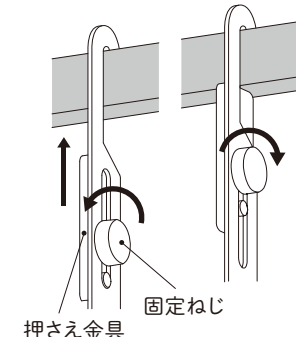

製品外寸法(約):幅20cm 高さ45cm 奥行1.5cm
耐荷重:3kg (パネル2kgまで、フレーム1kgまで)

取扱説明書

本製品はレンジフードに引っ掛ける収納パネルです。取扱説明書をよく読んで正しくお使いください。
また、取扱説明書は大切に保管してください。

取付上の注意事項

- 取付方法及び使用条件によっては落下する場合があります。注意事項を守り、安全にご使用ください。
- 本製品は、レンジフードの折り返し部分に引っ掛けて使用する製品です。指定寸法外・折り返しの無いレンジフードには取付できません。
- 取付範囲内であっても、製品本体やレンジフードに破損や変形がある場合は取り付けしないでください。
- 水のかかる場所には設置しないでください。錆が発生する恐れがあります。
- 改造や分解は危険ですのでしないでください。
- フックには強力な磁石を使用しています。磁気の影響を受ける物を近付けないでください。

取付できるレンジフード

事前にレンジフードの折り返し部分のサイズをご確認ください。

部品一覧

レンジフードパネル ×1
調整ねじ ×1
マグネットフック ×3

取付方法

1 調整ねじの取り付け

背面にある調整台に調整ねじを取り付けてください。

2 レンジフードへ固定

レンジフードの折り返し部に引っ掛け、押さえ金具をレンジフードに当たるまでスライドさせ、ねじで固定します。

3 平行の調整

パネルが壁と平行になるまで調整ねじを回してください。

補足

マグネットフックは、フック部を持って傾けると簡単に外すことができます。

使用上の注意事項

- この製品は屋内用です。
- 本来の用途以外に使用しないでください。
- 水に濡れたままの物を掛けると錆が発生する恐れがあります。
- 物を掛けたまま移動や持ち運びはしないでください。
- 表示の耐荷重範囲内で使用してください。
- 取り付け2~3日後、その後も週に1回程度定期的に固定ねじの状態を確認し、弱いときは締め直してください。
- 製品を取り外すときは、固定ねじを緩め押さえ金具を下げてから取り外してください。無理に引っ張るとレンジフードの破損の原因になります。
- 製品本体およびレンジフードに破損や変形などの異常が発生した場合は、ただちに使用を中止してください。
- 汚れは水で薄めた中性洗剤で拭き取り、洗剤が残らないよう拭き取った後、乾いた布で拭き取ってください。
- 消臭剤、芳香剤、化粧品、整髪料、酸性洗剤、アルカリ性洗剤、油脂、有機溶剤(ベンジン、シンナー等)の付着は変質劣化の原因になります。直に取り除いてください。
- コンロ使用中は可燃性のものを貼り付けたり、引っ掛けたりしないでください。火災の原因となります。