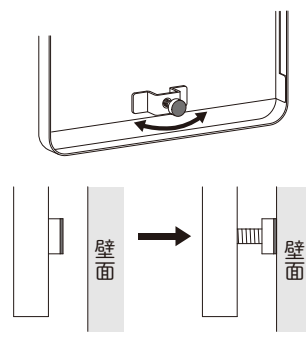

製品外寸法(約):幅20cm 高さ45cm 奥行1.5cm
耐荷重:3kg (パネル2kgまで、フレーム1kgまで)

取扱説明書

本製品はレンジフードに引っ掛ける収納パネルです。取扱説明書をよく読んで正しくお使いください。
また、取扱説明書は大切に保管してください。

取付上の注意事項

- 取付方法及び使用条件によっては落下する場合があります。注意事項を守り、安全にご使用ください。
- 本製品は、レンジフードの折り返し部分に引っ掛けて使用する製品です。指定寸法外・折り返しの無いレンジフードには取付できません。
- 取付範囲内であっても、製品本体やレンジフードに破損や変形がある場合は取り付けしないでください。
- 水のかかる場所には設置しないでください。錆が発生する恐れがあります。
- 改造や分解は危険ですのでしないでください。
- フックには強力な磁石を使用しています。磁気の影響を受ける物を近付けないでください。

取付できるレンジフード

事前にレンジフードの折り返し部分のサイズをご確認ください。

部品一覧

レンジフードパネル ×1
調整ねじ ×1
マグネットフック ×3

取付方法

1 調整ねじの取り付け

背面にある調整台に調整ねじを取り付けてください。

2 レンジフードへ固定

レンジフードの折り返し部に引っ掛け、押さえ金具をレンジフードに当たるまでスライドさせ、ねじで固定します。

3 平行の調整

パネルが壁と平行になるまで調整ねじを回してください。

補足

マグネットフックは、フック部を持って傾けると簡単に外すことができます。

使用上の注意事項

- この製品は屋内用です。
- 本来の用途以外に使用しないでください。
- 水に濡れたままの物を掛けると錆が発生する恐れがあります。
- 物を掛けたまま移動や持ち運びはしないでください。
- 表示の耐荷重範囲内で使用してください。
- 取り付け2~3日後、その後も週に1回程度定期的に固定ねじの状態を確認し、弱いときは締め直してください。
- 製品を取り外すときは、固定ねじを緩め押さえ金具を下げてから取り外してください。無理に引っ張るとレンジフードの破損の原因になります。
- 製品本体およびレンジフードに破損や変形などの異常が発生した場合は、ただちに使用を中止してください。
- 汚れは水で薄めた中性洗剤で拭き取り、洗剤が残らないよう拭き取った後、乾いた布で拭き取ってください。
- 消臭剤、芳香剤、化粧品、整髪料、酸性洗剤、アルカリ性洗剤、油脂、有機溶剤(ベンジン、シンナー等)の付着は変質劣化の原因になります。直に取り除いてください。
- コンロ使用中は可燃性のものを貼り付けたり、引っ掛けたりしないでください。火災の原因となります。