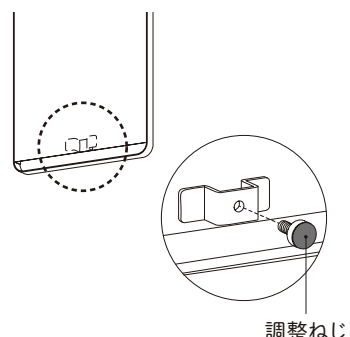

製品外寸法(約):幅20cm 高さ45cm 奥行1.5cm
耐荷重:3kg (パネル2kgまで、フレーム1kgまで)

取扱説明書

本製品はレンジフードに引っ掛ける収納パネルです。取扱説明書をよく読んで正しくお使いください。
また、取扱説明書は大切に保管してください。

取付上の注意事項

- 取付方法及び使用条件によっては落下する場合があります。注意事項を守り、安全にご使用ください。
- 本製品は、レンジフードの折り返し部分に引っ掛けて使用する製品です。指定寸法外・折り返しの無いレンジフードには取付できません。
- 取付範囲内であっても、製品本体やレンジフードに破損や変形がある場合は取り付けしないでください。
- 水のかかる場所には設置しないでください。錆が発生する恐れがあります。
- 改造や分解は危険ですのでしないでください。
- フックには強力な磁石を使用しています。磁気の影響を受ける物を近付けないでください。

取付できるレンジフード

事前にレンジフードの折り返し部分のサイズをご確認ください。

部品一覧

レンジフードパネル ×1
調整ねじ ×1
マグネットフック ×3

取付方法

1 調整ねじの取り付け

背面にある調整台に調整ねじを取り付けてください。

2 レンジフードへ固定

レンジフードの折り返し部に引っ掛け、押さえ金具をレンジフードに当たるまでスライドさせ、ねじで固定します。

3 平行の調整

パネルが壁と平行になるまで調整ねじを回してください。

補足

マグネットフックは、フック部を持って傾けると簡単に外すことができます。

使用上の注意事項

- この製品は屋内用です。
- 本来の用途以外に使用しないでください。
- 水に濡れたままの物を掛けると錆が発生する恐れがあります。
- 物を掛けたまま移動や持ち運びはしないでください。
- 表示の耐荷重範囲内で使用してください。
- 取り付け2~3日後、その後も週に1回程度定期的に固定ねじの状態を確認し、弱いときは締め直してください。
- 製品を取り外すときは、固定ねじを緩め押さえ金具を下げてから取り外してください。無理に引っ張るとレンジフードの破損の原因になります。
- 製品本体およびレンジフードに破損や変形などの異常が発生した場合は、ただちに使用を中止してください。
- 汚れは水で薄めた中性洗剤で拭き取り、洗剤が残らないよう拭き取った後、乾いた布で拭き取ってください。
- 消臭剤、芳香剤、化粧品、整髪料、酸性洗剤、アルカリ性洗剤、油脂、有機溶剤(ベンジン、シンナー等)の付着は変質劣化の原因になります。直に取り除いてください。
- コンロ使用中は可燃性のものを貼り付けたり、引っ掛けたりしないでください。火災の原因となります。