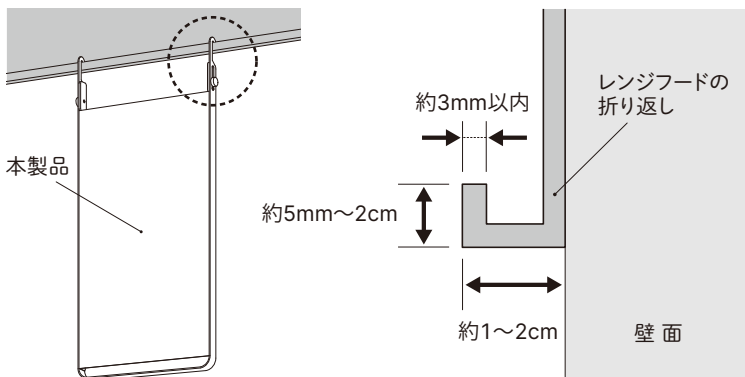

製品外寸法(約):幅20cm 高さ45cm 奥行1.5cm
耐荷重:3kg (パネル2kgまで、フレーム1kgまで)

取扱説明書

本製品はレンジフードに引っ掛ける収納パネルです。取扱説明書をよく読んで正しくお使いください。
また、取扱説明書は大切に保管してください。

取付上の注意事項

- 取付方法及び使用条件によっては落下する場合があります。注意事項を守り、安全にご使用ください。
- 本製品は、レンジフードの折り返し部分に引っ掛けて使用する製品です。指定寸法外・折り返しの無いレンジフードには取付できません。
- 取付範囲内であっても、製品本体やレンジフードに破損や変形がある場合は取り付けしないでください。
- 水のかかる場所には設置しないでください。錆が発生する恐れがあります。
- 改造や分解は危険ですのでしないでください。
- フックには強力な磁石を使用しています。磁気の影響を受ける物を近付けないでください。

取付できるレンジフード

事前にレンジフードの折り返し部分のサイズをご確認ください。

部品一覧

レンジフードパネル ×1
調整ねじ ×1
マグネットフック ×3

取付方法

1 調整ねじの取り付け

背面にある調整台に調整ねじを取り付けてください。

2 レンジフードへ固定