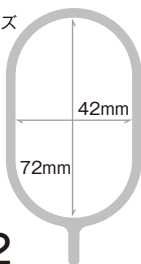

超極太ポール対応 大型カーテンリング

商品紹介動画
対応アイテム
はこちら

RING CURTAIN Tension Pole

RWO-42

長さ固定ねじもすり抜ける

商品サイズ
(内径)

5ヶ入

超極太ポール対応 大型カーテンリング RWO-42

※品質向上のため予告なく仕様及び外観を変更することがありますので予めご了承ください。

※製品につきましては万全を期しておりますが、万一不良品などがございましたら、お手数ですが下記開発室までご連絡いただきますようお願い申し上げます。

品番：RWO-42
大型カーテンリング

4 977612 904001

材質表示

本体…ポリプロピレン

台紙

袋：PE