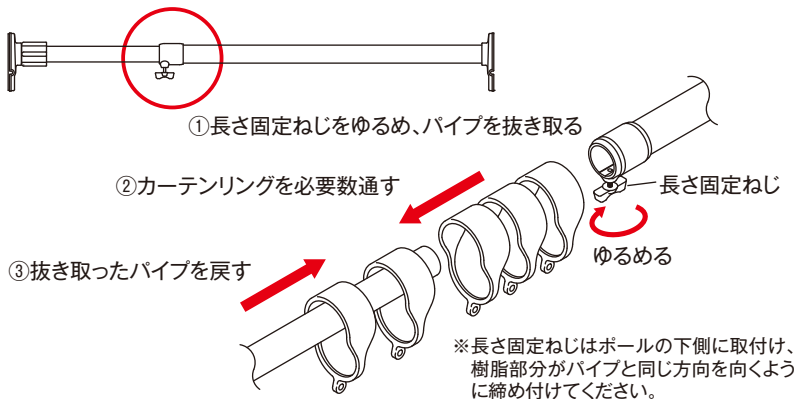

超極太ポール対応 大型カーテンリング

商品紹介動画
対応アイテム
はこちら

RING CURTAIN Tension Pole

RWO-42

長さ固定ねじもすり抜ける

商品サイズ
(内径)

5ヶ入

超極太ポール対応 大型カーテンリング RWO-42

段差に引っ掛りにくい!

長さ固定ねじもすり抜ける!

ポールへの取り付け方法

⚠ 使用上の注意事項

- 本製品は屋内用です。屋外では使用しないでください。
- ご使用の際は、取り付ける突ばりポールの注意事項を必ずお守りください。
- 本製品にカーテン以外の物を吊り下げないでください。
- 取り付けたカーテンにぶら下がったり、強く引っ張らないでください。
- 有機溶剤(ベンジン、シンナー等)の付着は変質劣化の原因になります。ご使用にならないでください。
- 破損や亀裂などの異常が発生した場合は、直ちに使用をおやめください。
- 天災などの不可抗力、経年劣化、改造、誤った使用方法による故障、破損、事故などに対する補償等はいたしかねます。