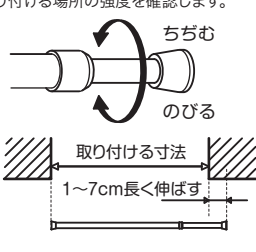

突ばり
便利ポール
白リング付S

NSW-8

4 9776121156400

耐荷重

15~7 kg

HEIAN Rod Spring

取付寸法

70~110 cm

2段ばね内蔵だから取り付けやすい

2段ばね内蔵

取り付けやすい

リング付

カーテンリング

8個付

参考耐荷重

取付寸法 70cm時 15kg

取付寸法 110cm時 7kg

パイプ径

16mm

取扱説明書

この商品は釘・ビスを使わずに取り付ける簡易式圧着ポールです。取扱説明書をよく読んで正しくお使いください。また説明書は大切に保管してください。

取り付けのできる場所

コンクリート壁や柱、壁材と下地に十分な強度がある所。ボードやベニヤなどの弱い壁は、下地に残る場所や壁面を市販の木板などで補強して取り付けてください。斜面や湾曲面、凸凹のある壁面には設置できません。

△取り付け上の注意事項

- ○この商品は屋内用です。
- ○壁面を強力につばって取り付けますので、取り付け跡が残る場合があります。支障の無い所で使用してください。
- ○高温となる所、屋外や直射日光の当たる所、浴室や湿度の高い所、水が掛かる所には使用しないでください。
- ○万が一に備え、貴重品、危険物、破損の恐れのある物の周囲、燃焼器具、発熱器具、水道の蛇口の上や常時人がいる上には取り付けないでください。
- ○分解や改造はしないでください。
- ○水平（壁面に垂直）に取り付けてください。
- ○表示の取り付け範囲内で取り付けてください。
- ○取り付け後、状態の確認をしてください。

取り付け方法

- ①取り付けの場所の強度を確認します。

- ②中パイプを壁に押し当て、押し縮めながら水平（壁に垂直）に取り付けます。