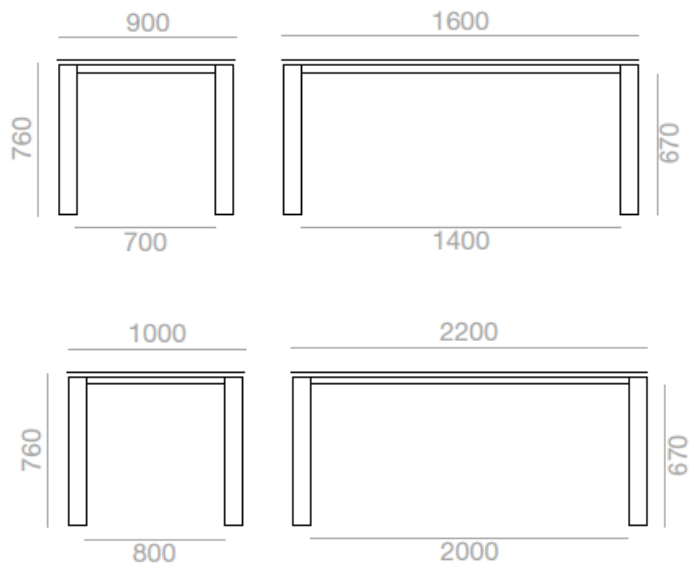

**Extra Table
Andreu World**

Top material:

Black Oak 381

Emperor brown Marble

Base material: Aluminium black