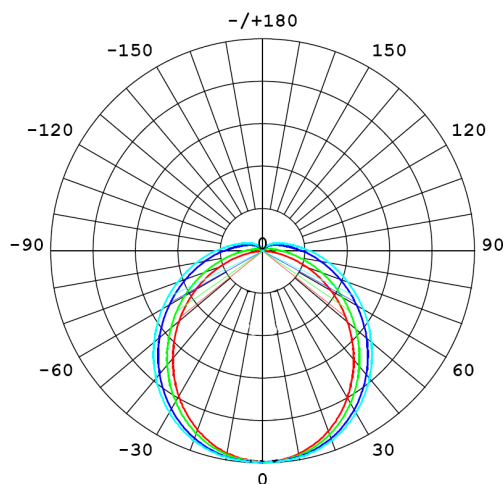

Vada SU ist die ideale Arbeitsplatzleuchte

Allgemeine Informationen

Produkt	Anbauleuchte
Typ	Vada SU
Eingangsspannung	230 V
Garantie	5 Jahre
LED	SMD 2835

Technische Daten

Schutzart der Leuchte	IP44
Lebensdauer in Stunden	50000
CRI	>80
Farbtemperatur in K	4000
Max. Umgebungstemperatur	-20°C bis +40°C
Zertifizierung	CE, RoHS, CB, EMC
Lichteffizienz in lm/W	100
Ausstrahlungswinkel in °	120
Gewicht in kg	0.7-1.54kg